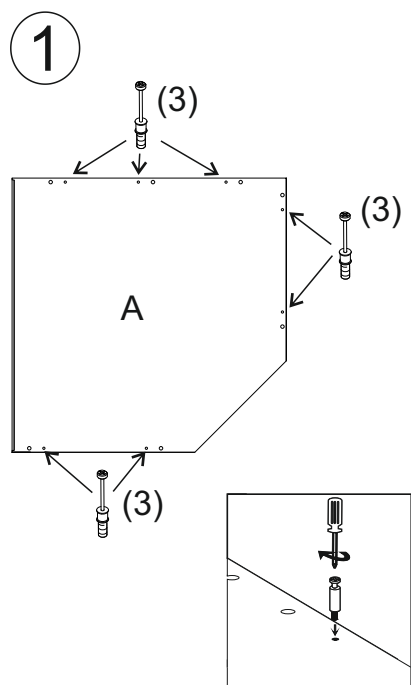

**REA&AVA™**

**REA AMY**  
**34/135**

↙ 600  
↘ 1350  
↗ 600

1/1

1		3		5		6		7		8		9	
kolík 8x35	14ks	tiahlo	14ks	excenter	14ks	krytka	14ks	záves 45°	2ks	podložka závěsu 145°	2ks	skrutka zh 3,5x16	4ks
10		11		17		19		21		24		33	
klzák Herman	5ks	klinec 1,2x25	38ks	podperka 5x5	12ks	konfirmát 7x50	4ks	skrutka zh 5x25	10ks	skrutka M4x20 DIN 967	1ks	knopka Ruza	1ks