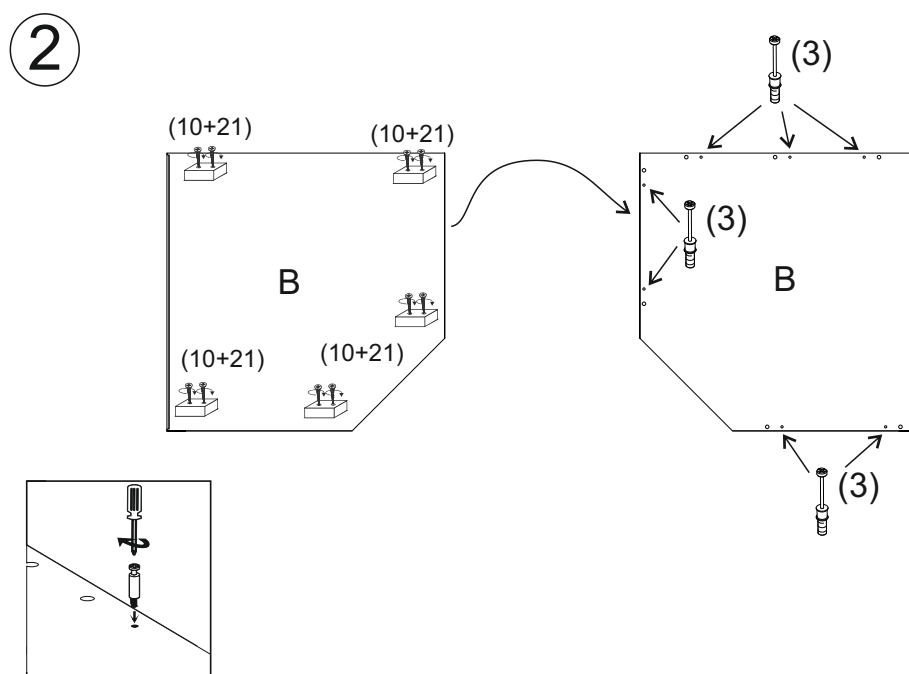

**REA&AVA™**

**REA AMY**  
**34/135**

↙ 600  
↘ 1350  
↗ 600

1/1

1		3		5		6		7		8		9	
kolík 8x35	14ks	tiahlo	14ks	excenter	14ks	krytka	14ks	záves 45°	2ks	podložka závěsu 145°	2ks	skrutka zh 3,5x16	4ks
10		11		17		19		21		24		33	
klzák Herman	5ks	klinec 1,2x25	38ks	podperka 5x5	12ks	konfirmát 7x50	4ks	skrutka zh 5x25	10ks	skrutka M4x20 DIN 967	1ks	knopka Ruza	1ks