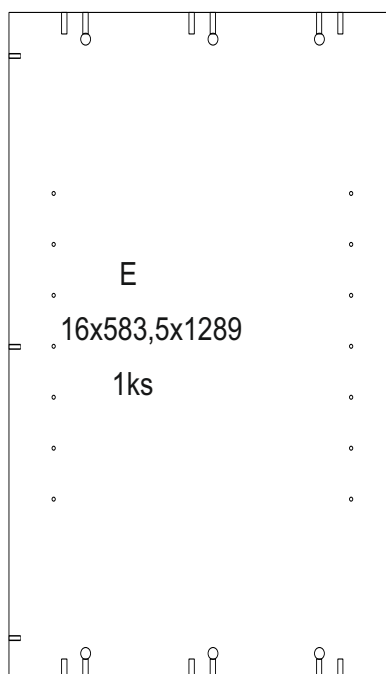

**REA&AVA™**

**REA AMY**  
**34/135**

↙ 600  
↘ 1350  
↗ 600

1/1

1		3		5		6		7		8		9	
kolík 8x35	14ks	tiahlo	14ks	excenter	14ks	krytka	14ks	záves 45°	2ks	podložka závěsu 145°	2ks	skrutka zh 3,5x16	4ks
10		11		17		19		21		24		33	
klzák Herman	5ks	klinec 1,2x25	38ks	podperka 5x5	12ks	konfirmát 7x50	4ks	skrutka zh 5x25	10ks	skrutka M4x20 DIN 967	1ks	knopka Ruza	1ks

3.

4.

5.

6.

7.

7

8

9