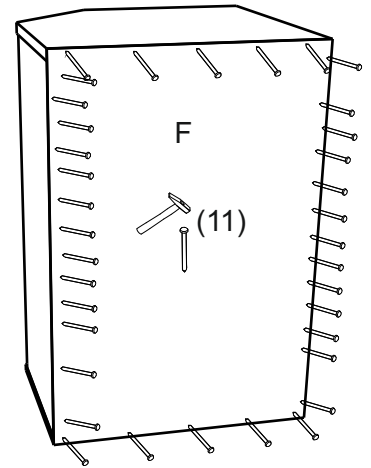

**REA&AVA™**

**REA AMY**  
**34/135**

↙ 600  
↘ 1350  
↗ 600

1/1

1		3		5		6		7		8		9	
kolík 8x35	14ks	tiahlo	14ks	excenter	14ks	krytka	14ks	záves 45°	2ks	podložka závěsu 145°	2ks	skrutka zh 3,5x16	4ks
10		11		17		19		21		24		33	
klzák Herman	5ks	klinec 1,2x25	38ks	podperka 5x5	12ks	konfirmát 7x50	4ks	skrutka zh 5x25	10ks	skrutka M4x20 DIN 967	1ks	knopka Ruza	1ks

3.

4.

5.

6.

7.

7

8

9