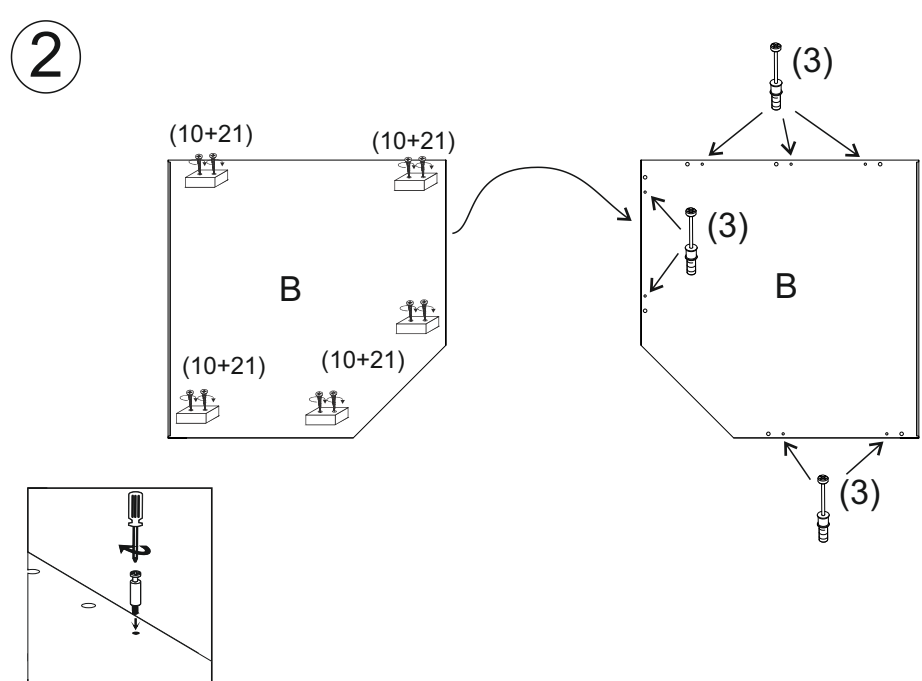

**REA&AVA™**

**REA AMY**  
**34/90**

↙ 600  
↘ 900  
↙ 600

1/1

1		3		5		6		7		8		9	
kolík 8x35	14ks	tiahlo	14ks	excenter	14ks	krytka	14ks	záves 45°	2ks	podložka závesu 145°	2ks	skrutka zh 3,5x16	4ks
10		11		17		19		21		24		33	
klzák Herman	5ks	klinec 1,2x25	28ks	podperka 5x5	6ks	konfirmát 7x50	3ks	skrutka zh 5x25	10ks	skrutka M4x20 DIN 967	1ks	knopka Ruza	1ks

**UPOZORNENIE :**

-Vrtanie otvoru 1x podľa vlastného výberu

10