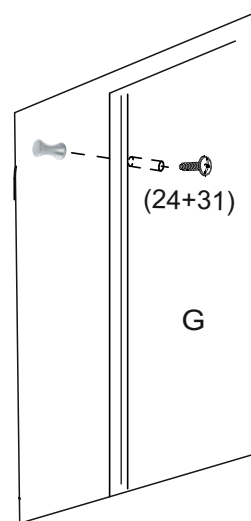

**REA&AVA™**

**REA AMY**  
**34/90**

↙ 600  
↘ 900  
↙ 600

1/1

1		3		5		6		7		8		9	
kolík 8x35	14ks	tiahlo	14ks	excenter	14ks	krytka	14ks	záves 45°	2ks	podložka závesu 145°	2ks	skrutka zh 3,5x16	4ks
10		11		17		19		21		24		33	
klzák Herman	5ks	klinec 1,2x25	28ks	podperka 5x5	6ks	konfirmát 7x50	3ks	skrutka zh 5x25	10ks	skrutka M4x20 DIN 967	1ks	knopka Ruza	1ks

3.

4.

5.

6.

7.

7

8

9