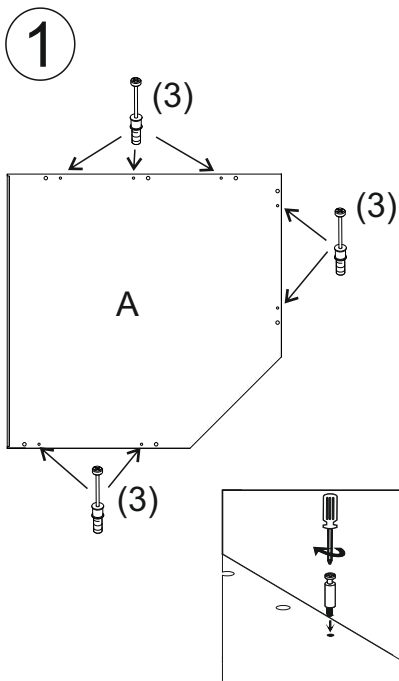

**REA&AVA™**

**REA AMY**  
**34/90**

↙ 600  
↘ 900  
↙ 600

1/1

1		3		5		6		7		8		9	
kolík 8x35	14ks	tiahlo	14ks	excenter	14ks	krytka	14ks	záves 45°	2ks	podložka závesu 145°	2ks	skrutka zh 3,5x16	4ks
10		11		17		19		21		24		33	
klzák Herman	5ks	klinec 1,2x25	28ks	podperka 5x5	6ks	konfirmát 7x50	3ks	skrutka zh 5x25	10ks	skrutka M4x20 DIN 967	1ks	knopka Ruza	1ks

**UPOZORNENIE :**

-Vrtanie otvoru 1x podľa vlastného výberu

10