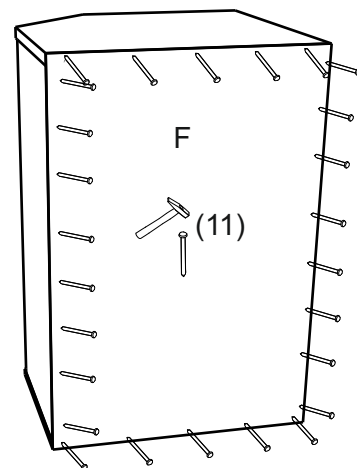

**REA&AVA™**

**REA AMY**  
**34/90**

↙ 600  
↘ 900  
↙ 600

1/1

1		3		5		6		7		8		9	
kolík 8x35	14ks	tiahlo	14ks	excenter	14ks	krytka	14ks	záves 45°	2ks	podložka závesu 145°	2ks	skrutka zh 3,5x16	4ks
10		11		17		19		21		24		33	
klzák Herman	5ks	klinec 1,2x25	28ks	podperka 5x5	6ks	konfirmát 7x50	3ks	skrutka zh 5x25	10ks	skrutka M4x20 DIN 967	1ks	knopka Ruza	1ks

3.

4.

5.

6.

7.

7

8

9