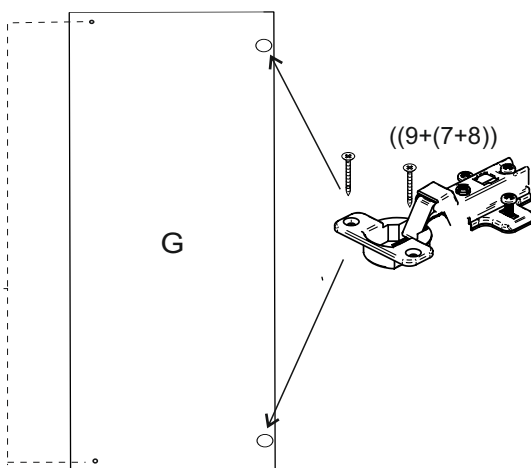

**REA&AVA™**

**REA AMY**  
**34/90**

↙ 600  
↘ 900  
↙ 600

1/1

1		3		5		6		7		8		9	
kolík 8x35	14ks	tiahlo	14ks	excenter	14ks	krytka	14ks	záves 45°	2ks	podložka závesu 145°	2ks	skrutka zh 3,5x16	4ks
10		11		17		19		21		24		33	
klzák Herman	5ks	klinec 1,2x25	28ks	podperka 5x5	6ks	konfirmát 7x50	3ks	skrutka zh 5x25	10ks	skrutka M4x20 DIN 967	1ks	knopka Ruza	1ks

**UPOZORNENIE :**

-Vrtanie otvoru 1x podľa vlastného výberu

10