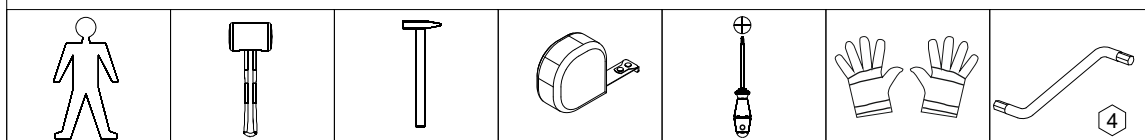

**REA&AVA™**

**REA AMY**  
**34/90**

↙ 600  
↘ 900  
↙ 600

1/1

1		3		5		6		7		8		9	
kolík 8x35	14ks	tiahlo	14ks	excenter	14ks	krytka	14ks	záves 45°	2ks	podložka závesu 145°	2ks	skrutka zh 3,5x16	4ks
10		11		17		19		21		24		33	
klzák Herman	5ks	klinec 1,2x25	28ks	podperka 5x5	6ks	konfirmát 7x50	3ks	skrutka zh 5x25	10ks	skrutka M4x20 DIN 967	1ks	knopka Ruza	1ks