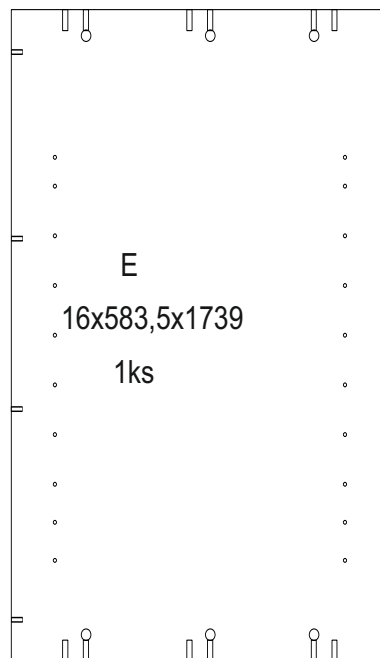

**REA&AVA™**

**REA AMY**  
**34/180**

↙ 600  
↘ 1800  
↗ 600

1/1

1		3		5		6		7		8		9	
kolík 8x35	14ks	tiahlo	14ks	excenter	14ks	krytka	14ks	záves 45°	3ks	podložka závěsu 145°	3ks	skrutka zh 3,5x16	6ks
10		11		17		19		21		24		33	
klzák Herman	5ks	klíneček 1,2x25	48ks	podperka 5x5	18ks	konfirmát 7x50	4ks	skrutka zh 5x25	10ks	skrutka M4x20 DIN 967	1ks	knopka Ruza	1ks

3.

4.

5.

6.

7.

7

8

9