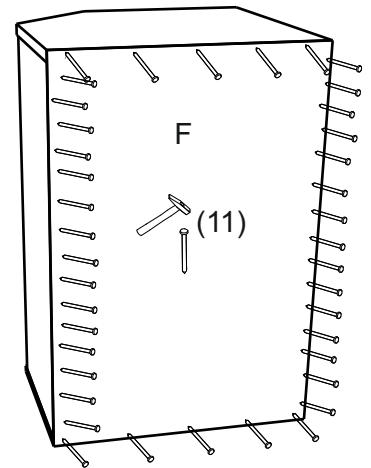

**REA&AVA™**

**REA AMY**  
**34/180**

↙ 600  
↘ 1800  
↗ 600

1/1

1		3		5		6		7		8		9	
kolík 8x35	14ks	tiahlo	14ks	excenter	14ks	krytka	14ks	záves 45°	3ks	podložka závěsu 145°	3ks	skrutka zh 3,5x16	6ks
10		11		17		19		21		24		33	
klzák Herman	5ks	klíneček 1,2x25	48ks	podperka 5x5	18ks	konfirmát 7x50	4ks	skrutka zh 5x25	10ks	skrutka M4x20 DIN 967	1ks	knopka Ruza	1ks

3.

4.

5.

6.

7.

7

8

9