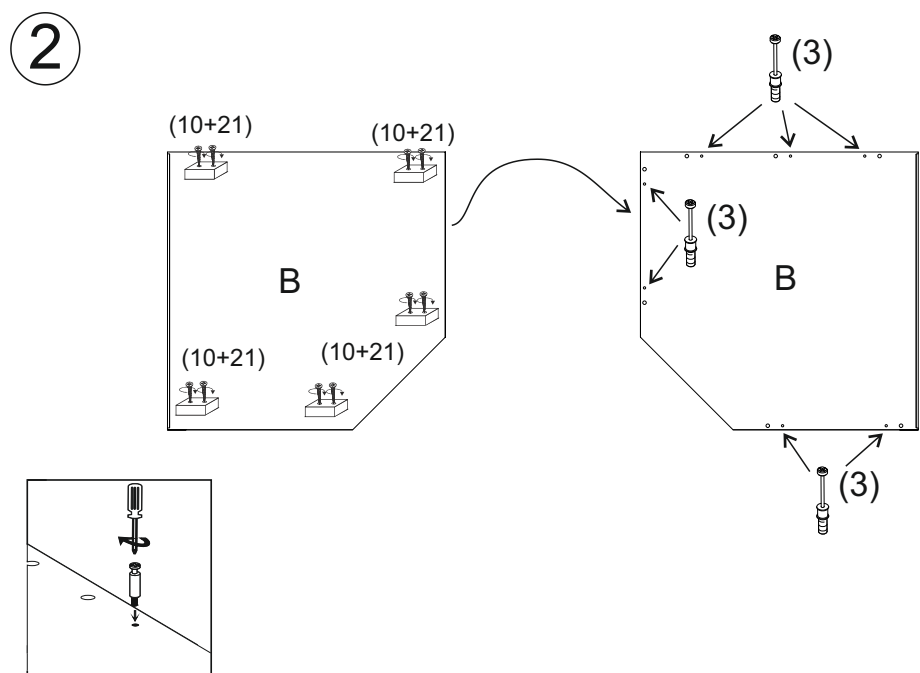

**REA&AVA™**

**REA AMY**  
**34/180**

↙ 600  
↘ 1800  
↗ 600

1/1

1		3		5		6		7		8		9	
kolík 8x35	14ks	tiahlo	14ks	excenter	14ks	krytka	14ks	záves 45°	3ks	podložka závěsu 145°	3ks	skrutka zh 3,5x16	6ks
10		11		17		19		21		24		33	
klzák Herman	5ks	klíneček 1,2x25	48ks	podperka 5x5	18ks	konfirmát 7x50	4ks	skrutka zh 5x25	10ks	skrutka M4x20 DIN 967	1ks	knopka Ruza	1ks

**UPOZORNENIE :**  
-Vrtanie otvoru 1x podľa vlastného výberu

10