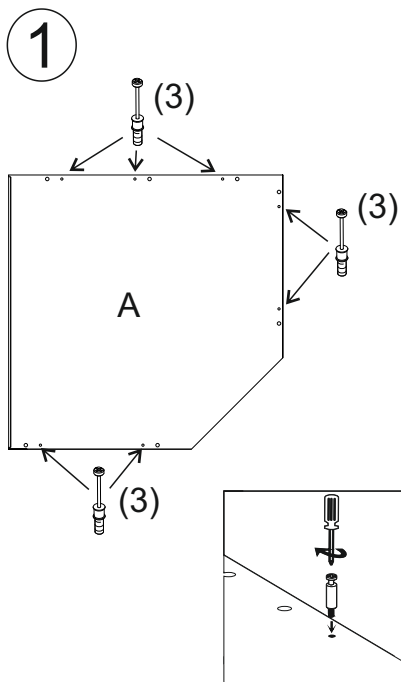

**REA&AVA™**

**REA AMY**  
**34/180**

↙ 600  
↘ 1800  
↗ 600

1/1

1		3		5		6		7		8		9	
kolík 8x35	14ks	tiahlo	14ks	excenter	14ks	krytka	14ks	záves 45°	3ks	podložka závěsu 145°	3ks	skrutka zh 3,5x16	6ks
10		11		17		19		21		24		33	
klzák Herman	5ks	klíneček 1,2x25	48ks	podperka 5x5	18ks	konfirmát 7x50	4ks	skrutka zh 5x25	10ks	skrutka M4x20 DIN 967	1ks	knopka Ruza	1ks

**UPOZORNENIE :**  
-Vrtanie otvoru 1x podľa vlastného výberu

10