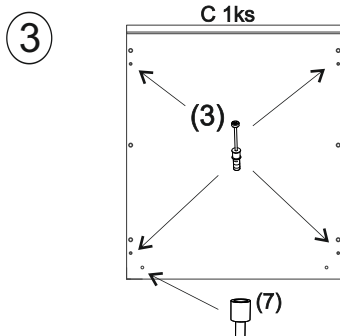

REA&AVA™**REA Lary
S2/110**

	510
	1100
	400

1/1

1 	3 	4 	5 	6 	7 	8 							
kolík 8x35	12ks	tiahlo	8ks	excenter	8ks	krytka	8ks	skrutka zh 3,5x16	5ks	doraz	2ks	záves vložený	2ks
9 	10 	11 	13 	14 	15 	18 							
podložka závesu	2ks	kizák Herman	4ks	skrutka zh 5x25	8ks	klinec 1,2x25	5ks	trojuholník chrbát	10ks	bezpečnostný uholník	1ks	skrutka zh 3x20	10ks
19 													
podperka 5x5	8ks												

1x

1x

6

7

8