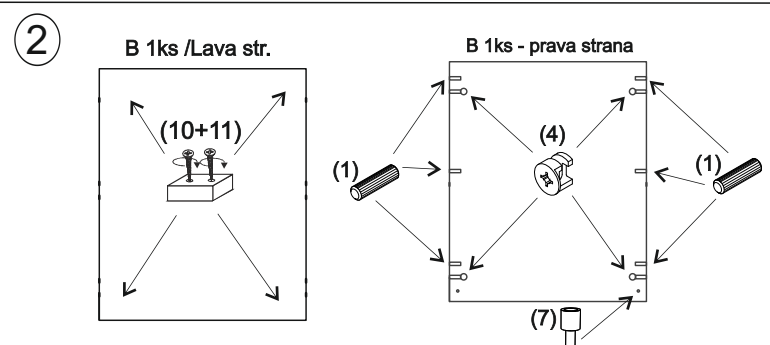

REA&AVA™**REA Lary
S2/110**

	510
	1100
	400

1/1

1 	3 	4 	5 	6 	7 	8 							
kolík 8x35	12ks	tiahlo	8ks	excenter	8ks	krytka	8ks	skrutka zh 3,5x16	5ks	doraz	2ks	záves vložený	2ks
9 	10 	11 	13 	14 	15 	18 							
podložka závesu	2ks	kizák Herman	4ks	skrutka zh 5x25	8ks	klinec 1,2x25	5ks	trojuholník chrbát	10ks	bezpečnostný uholník	1ks	skrutka zh 3x20	10ks
19 													
podperka 5x5	8ks												

1x

1x

6

7

8