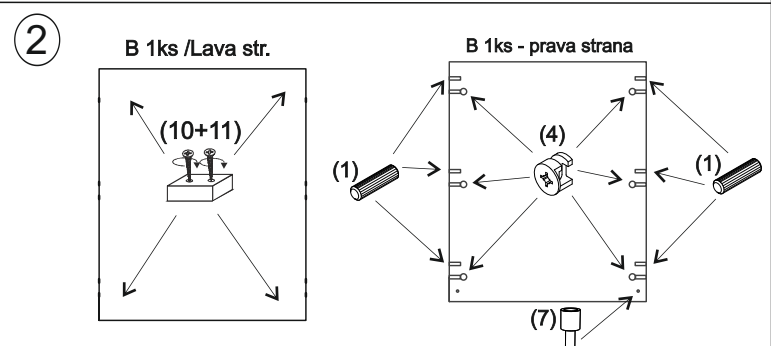

5

zudrehen / zatiiahnut'