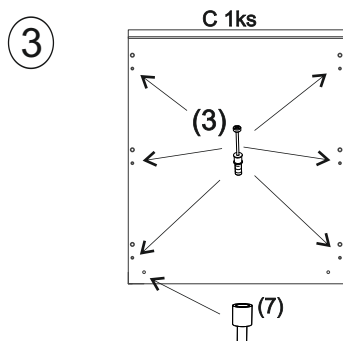

5

zudrehen / zatiiahnut'