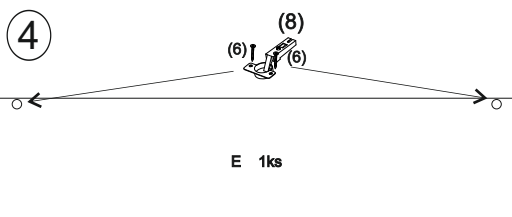

REA&AVA™**REA Lary
S1/110**

	510
	1100
	600

1/1

1 	3 	4 	5 	6 	7 	8 							
kolík 8x35	12ks	tiahlo	12ks	excenter	12ks	krytka	12ks	skrutka zh 3,5x16	5ks	doraz	2ks	záves vložený	2ks
9 	10 	11 	13 	14 	15 	18 							
podložka závesu	2ks	kizák Herman	4ks	skrutka zh 5x25	8ks	klinec 1,2x25	5ks	trojuholník chrbát	10ks	bezpečnostný uholník	1ks	skrutka zh 3x20	10ks
19 													
podperka 5x5	8ks												

1x

1x

5

zudrehen / zatiiahnut'

6

7

4

8