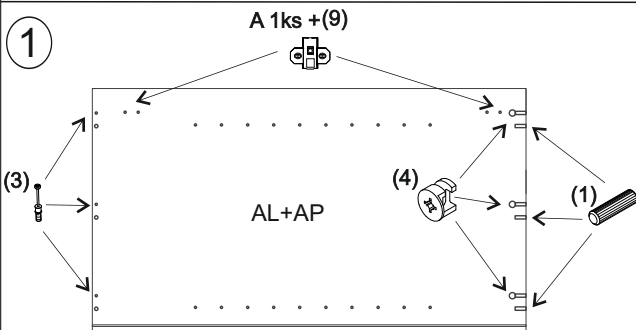

5

zudrehen / zatiiahnut'