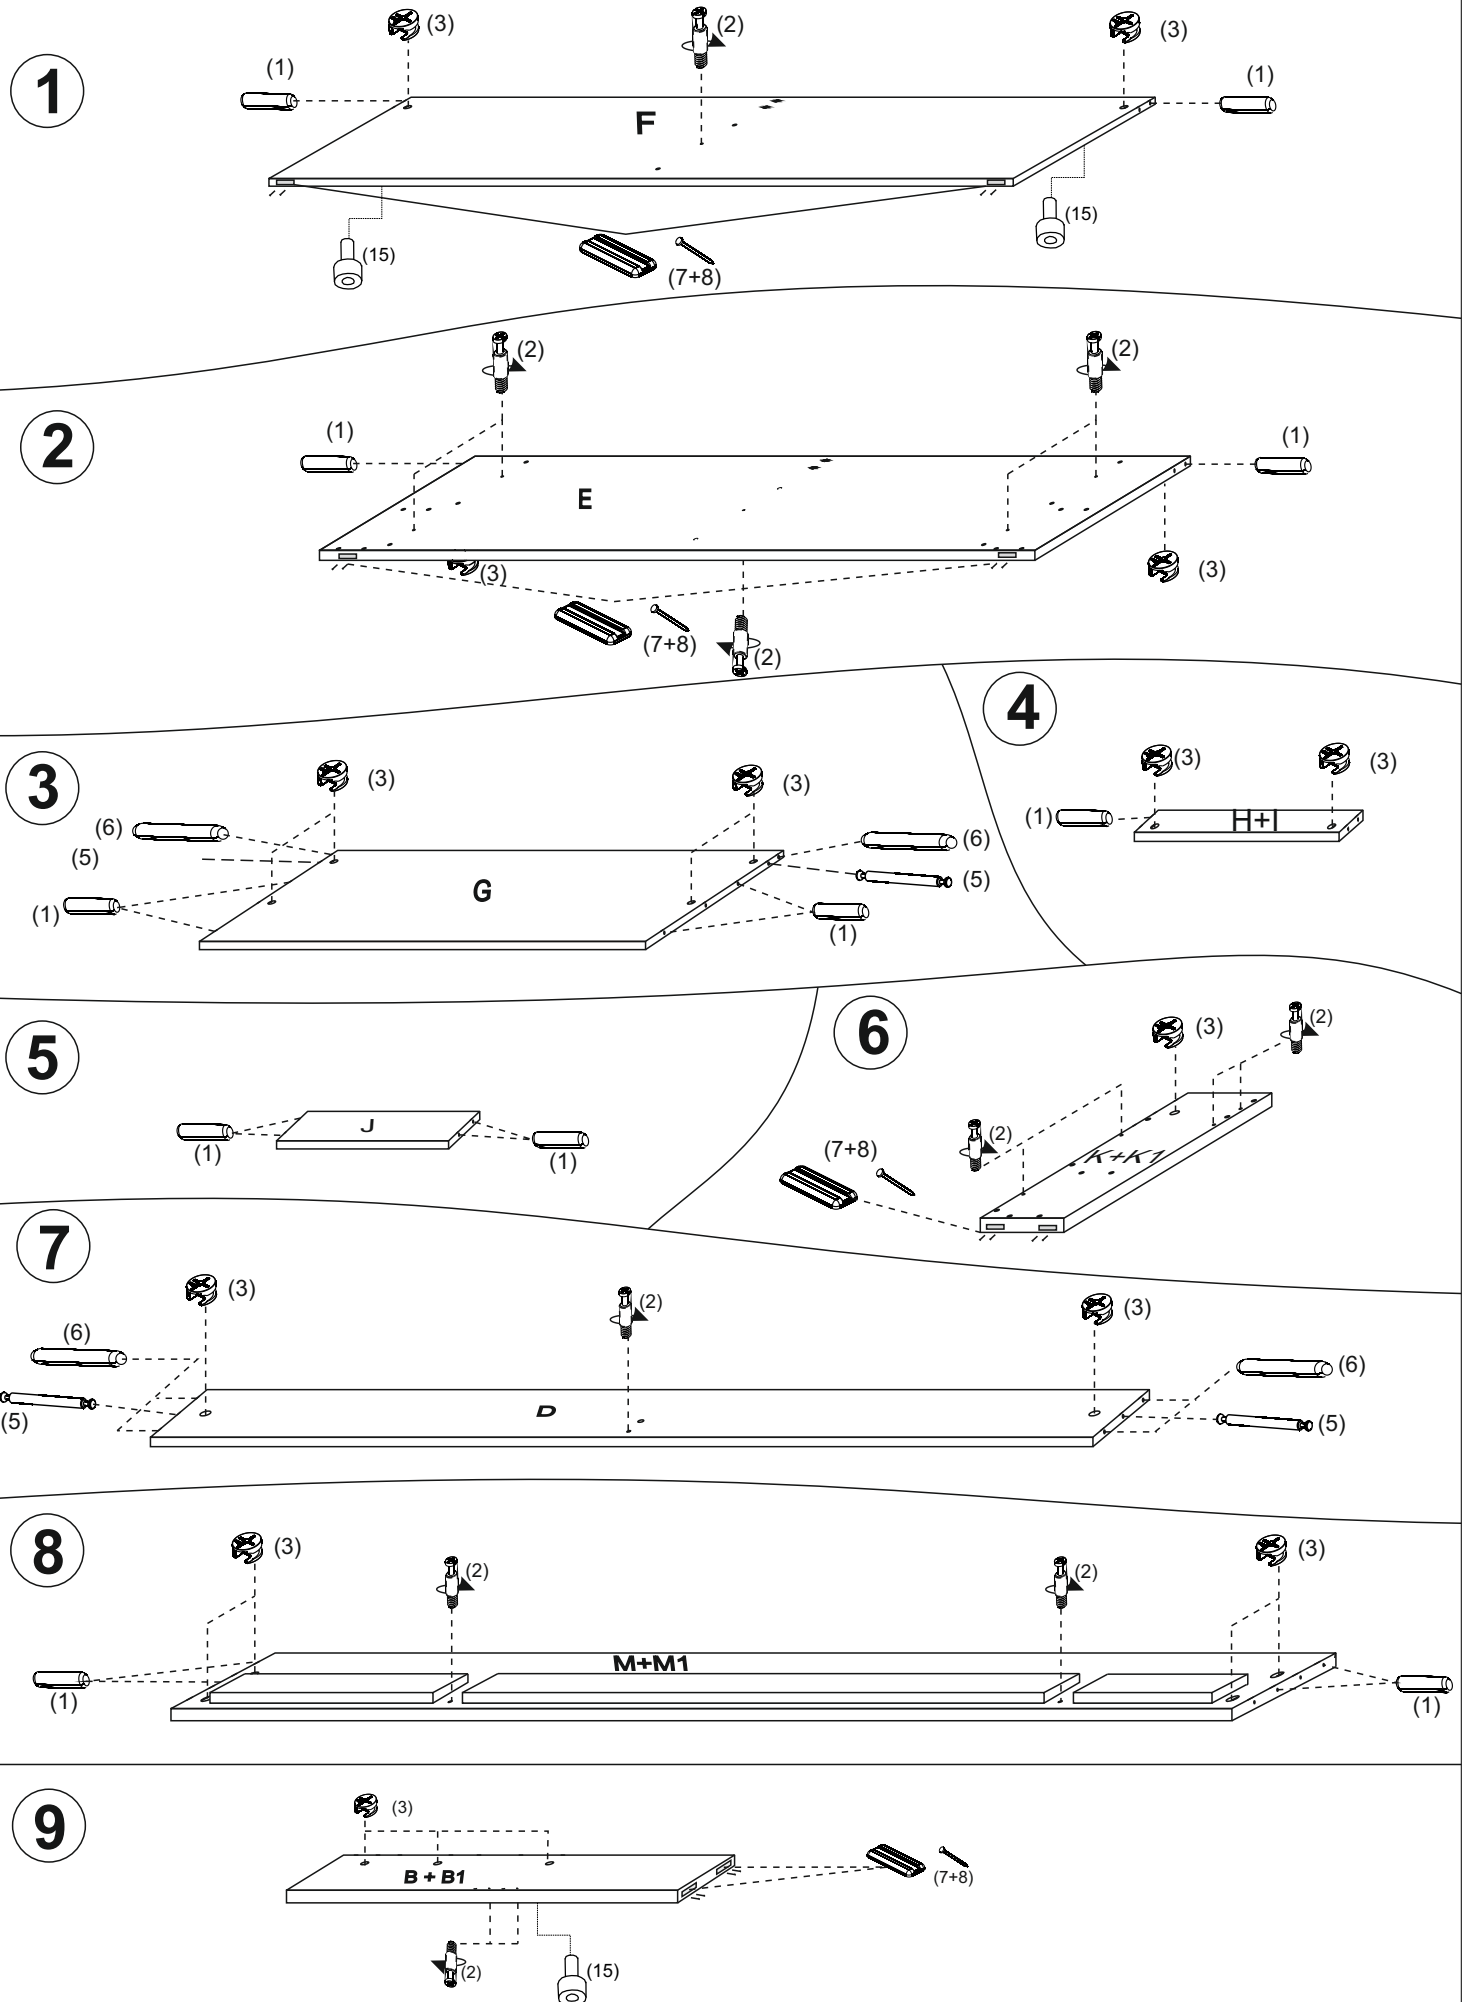

REA&AVA™**REA Kira
160**

| | |
|--|------|
| | 1660 |
| | 900 |
| | 2050 |

**1/3 (korpus)**

| | | | | | | | | | | | | | |
|---------------|--------------|--------------|--------------|--------------|--------------|--------------|------|------------------------|------|---------------|------|--------|------|
| 1 | 2 | 3 | 4 | 5 | 6 | 7 | | | | | | | |
| kolík 8x35 | 46ks | tiahlo | 24ks | excenter | 44ks | krytka | 20ks | tiahlo obojsstranné | 10ks | kolík 8x60 | 14ks | kľazák | 12ks |

| | | | | | | | |
|------------------|---------------|----------------------|---------------|---------|-----|-------|-----|
| 8 | 11 | 14 | 15 | | | | |
| klinec 1,2x25 | 24ks | skrutka zh 3,5x16 | 12ks | uholník | 6ks | doraz | 4ks |

10

11

12

2/3 (zásuvky)

| | | | | | | | | | | | | | |
|------------|------|-------|------|----------|------|--------|------|-------------|------|-----------------|------|----------------|------|
| 1 | | 2 | | 3 | | 4 | | 9 | | 10 | | 12 | |
| kolík 8x35 | 34ks | ťahlo | 36ks | excenter | 36ks | krytka | 12ks | koliesko 24 | 12ks | skrutka zh 3x20 | 24ks | konfirmát 7x50 | 12ks |

3/3 (nočný stolík)

| | | | | | | | | | | | |
|---------------|---|--------|---|----------|---|--------|---|-------------|--|----------------------|---|
| 1 |  | 2 |  | 3 |  | 4 |  | 9 |  | 11 |  |
| kolík 8x35 | 16ks | tiahlo | 16ks | excenter | 16ks | krytka | 16ks | koliesko 24 | 8ks | skrutka zh 3,5x16 | 16ks |