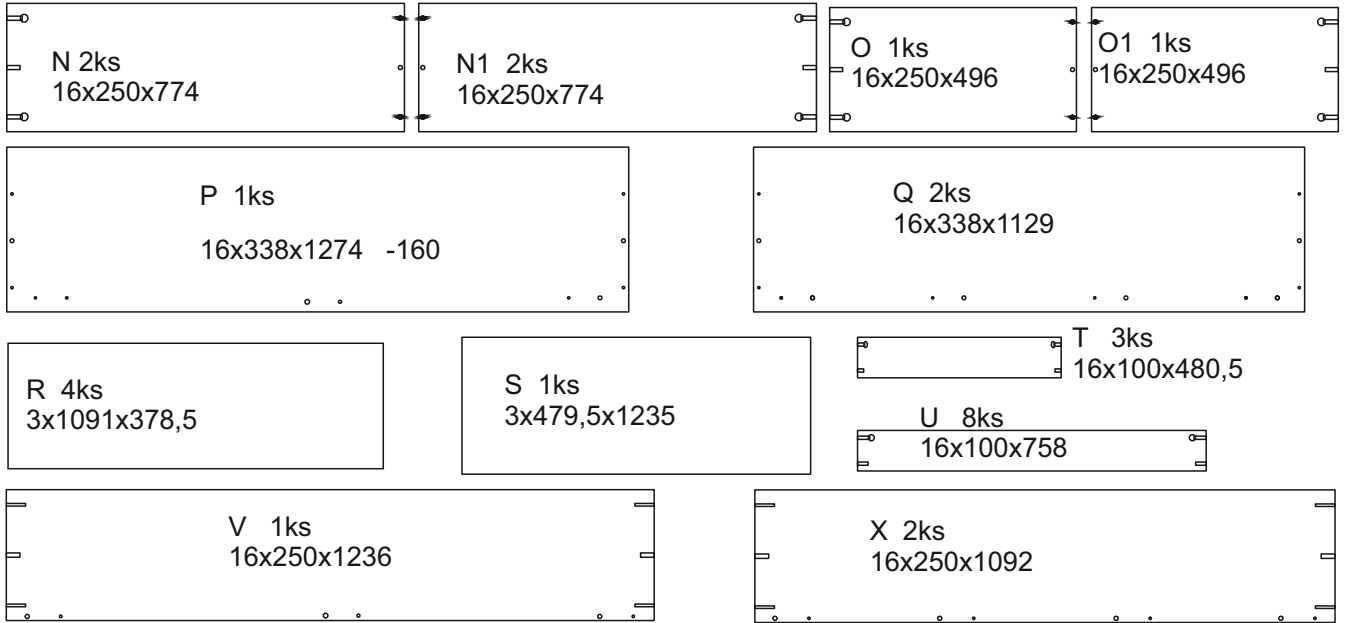

10

11

12

2/3 (zásuvky)

| | | | | | | | | | | | | | |
|------------|------|-------|------|----------|------|--------|------|-------------|------|-----------------|------|----------------|------|
| 1 | | 2 | | 3 | | 4 | | 9 | | 10 | | 12 | |
| kolík 8x35 | 34ks | ťahlo | 36ks | excenter | 36ks | krytka | 12ks | koliesko 24 | 12ks | skrutka zh 3x20 | 24ks | konfirmát 7x50 | 12ks |