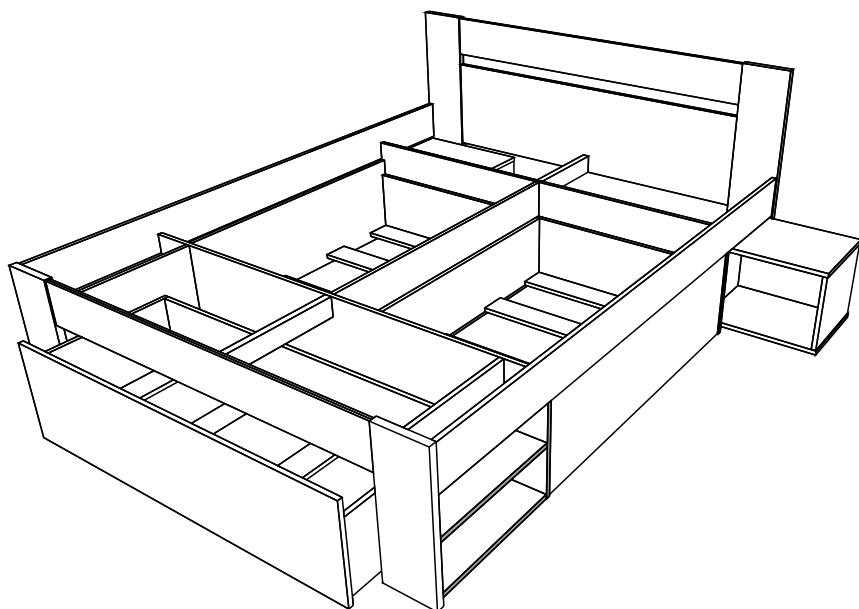

REA&AVA™**REA Kira
160**

| | |
|--|------|
| | 1660 |
| | 900 |
| | 2050 |

**1/3 (korpus)**

| | | | | | | | | | | | | | |
|---------------|--------------|--------------|--------------|--------------|--------------|--------------|------|------------------------|------|---------------|------|--------|------|
| 1 | 2 | 3 | 4 | 5 | 6 | 7 | | | | | | | |
| kolík 8x35 | 46ks | tiahlo | 24ks | excenter | 44ks | krytka | 20ks | tiahlo obojsstranné | 10ks | kolík 8x60 | 14ks | kľazák | 12ks |