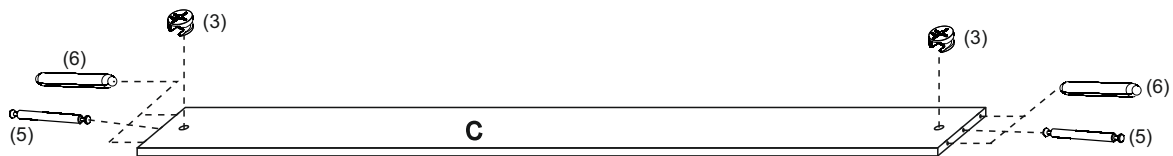

REA&AVA™**REA Kira
160**

| | |
|--|------|
| | 1660 |
| | 900 |
| | 2050 |

**1/3 (korpus)**

| | | | | | | | | | | | | | |
|---------------|--------------|--------------|--------------|--------------|--------------|--------------|------|------------------------|------|---------------|------|--------|------|
| 1 | 2 | 3 | 4 | 5 | 6 | 7 | | | | | | | |
| kolík 8x35 | 46ks | tiahlo | 24ks | excenter | 44ks | krytka | 20ks | tiahlo obojsstranné | 10ks | kolík 8x60 | 14ks | kľazák | 12ks |

| | | | | | | | |
|------------------|---------------|----------------------|---------------|---------|-----|-------|-----|
| 8 | 11 | 14 | 15 | | | | |
| klinec 1,2x25 | 24ks | skrutka zh 3,5x16 | 12ks | uholník | 6ks | doraz | 4ks |

10

11

12

2/3 (zásuvky)

| | | | | | | | | | | | | | |
|------------|------|-------|------|----------|------|--------|------|-------------|------|-----------------|------|----------------|------|
| 1 | | 2 | | 3 | | 4 | | 9 | | 10 | | 12 | |
| kolík 8x35 | 34ks | ťahlo | 36ks | excenter | 36ks | krytka | 12ks | koliesko 24 | 12ks | skrutka zh 3x20 | 24ks | konfirmát 7x50 | 12ks |