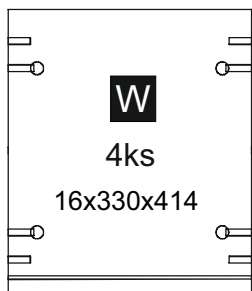

REA&AVA™**REA Kira
160**

| | |
|--|------|
| | 1660 |
| | 900 |
| | 2050 |

**1/3 (korpus)**

| | | | | | | | | | | | | | |
|---------------|--------------|--------------|--------------|--------------|--------------|--------------|------|------------------------|------|---------------|------|--------|------|
| 1 | 2 | 3 | 4 | 5 | 6 | 7 | | | | | | | |
| kolík 8x35 | 46ks | tiahlo | 24ks | excenter | 44ks | krytka | 20ks | tiahlo obojsstranné | 10ks | kolík 8x60 | 14ks | kľazák | 12ks |

| | | | | | | | |
|------------------|---------------|----------------------|---------------|---------|-----|-------|-----|
| 8 | 11 | 14 | 15 | | | | |
| klinec 1,2x25 | 24ks | skrutka zh 3,5x16 | 12ks | uholník | 6ks | doraz | 4ks |

10

11

12

2/3 (zásuvky)

| | | | | | | | | | | | | | |
|------------|------|-------|------|----------|------|--------|------|-------------|------|-----------------|------|----------------|------|
| 1 | | 2 | | 3 | | 4 | | 9 | | 10 | | 12 | |
| kolík 8x35 | 34ks | ťahlo | 36ks | excenter | 36ks | krytka | 12ks | koliesko 24 | 12ks | skrutka zh 3x20 | 24ks | konfirmát 7x50 | 12ks |

3/3 (nočný stolík)

| | | | | | | | | | | | |
|---------------|---|--------|---|----------|---|--------|---|-------------|--|----------------------|---|
| 1 |  | 2 |  | 3 |  | 4 |  | 9 |  | 11 |  |
| kolík 8x35 | 16ks | tiahlo | 16ks | excenter | 16ks | krytka | 16ks | koliesko 24 | 8ks | skrutka zh 3,5x16 | 16ks |