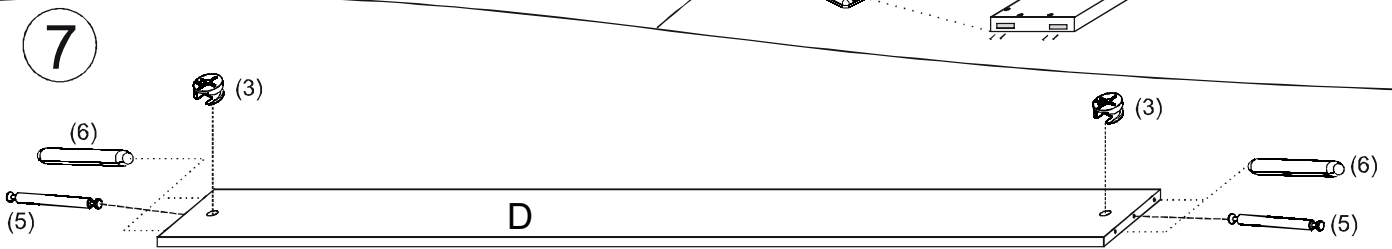

REA&AVA™**REA Kira
90**

	960
	900
	2050

**1/3 (korpus)**

1 	2 	3 	4 	5 	6 	7 							
kolík 8x35	46ks	tiahlo	24ks	excenter	40ks	krytka	20ks	tiahlo obojsstranné	8ks	kolík 8x60	14ks	kľazák	12ks

8 	11 	14 	15 				
klinec 1,2x25	24ks	skrutka zh 3,5x16	12ks	uholník	6ks	doraz	4ks

10

11

12

2/3 (zásuvky)

1 	2 	3 	4 	9 	10 	12 							
kolík 8x35	22ks	ťahlo	22ks	excenter	22ks	krytka	8ks	koliesko 24	8ks	skrutka zh 3x20	16ks	konfirmát 7x50	8ks

3/3 (nočný stolík)

1		2		3		4		9		11	
kolík 8x35	8ks	tiahlo	8ks	excenter	8ks	krytka	8ks	koliesko 24	4ks	skrutka zh 3,5x16	8ks