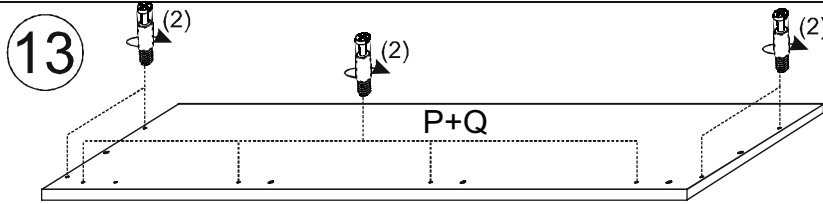

10

11

12

2/3 (zásuvky)

1 	2 	3 	4 	9 	10 	12 							
kolík 8x35	22ks	ťahlo	22ks	excenter	22ks	krytka	8ks	koliesko 24	8ks	skrutka zh 3x20	16ks	konfirmát 7x50	8ks

3/3 (nočný stolík)

1		2		3		4		9		11	
kolík 8x35	8ks	tiahlo	8ks	excenter	8ks	krytka	8ks	koliesko 24	4ks	skrutka zh 3,5x16	8ks