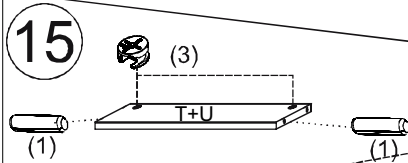

10

11

12

2/3 (zásuvky)

1 	2 	3 	4 	9 	10 	12 							
kolík 8x35	22ks	ťahlo	22ks	excenter	22ks	krytka	8ks	koliesko 24	8ks	skrutka zh 3x20	16ks	konfirmát 7x50	8ks

3/3 (nočný stolík)

1		2		3		4		9		11	
kolík 8x35	8ks	tiahlo	8ks	excenter	8ks	krytka	8ks	koliesko 24	4ks	skrutka zh 3,5x16	8ks