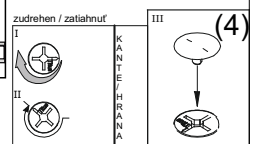

10

11

12

2/3 (zásuvky)

1 	2 	3 	4 	9 	10 	12 							
kolík 8x35	22ks	ťahlo	22ks	excenter	22ks	krytka	8ks	koliesko 24	8ks	skrutka zh 3x20	16ks	konfirmát 7x50	8ks

3/3 (nočný stolík)

1		2		3		4		9		11	
kolík 8x35	8ks	tiahlo	8ks	excenter	8ks	krytka	8ks	koliesko 24	4ks	skrutka zh 3,5x16	8ks