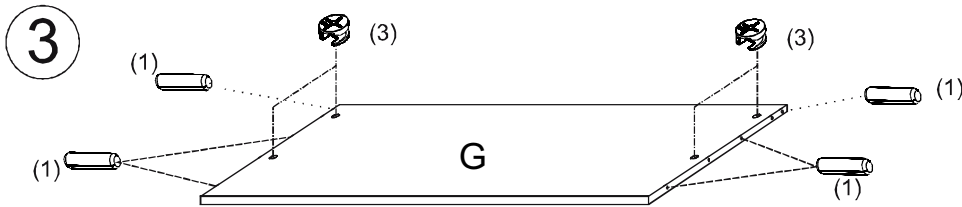

REA&AVA™**REA Kira
90**

	960
	900
	2050

**1/3 (korpus)**

1 	2 	3 	4 	5 	6 	7 							
kolík 8x35	46ks	tiahlo	24ks	excenter	40ks	krytka	20ks	tiahlo obojsstranné	8ks	kolík 8x60	14ks	kľazák	12ks

8 	11 	14 	15 				
klinec 1,2x25	24ks	skrutka zh 3,5x16	12ks	uholník	6ks	doraz	4ks

10

11

12

2/3 (zásuvky)

1 	2 	3 	4 	9 	10 	12 							
kolík 8x35	22ks	ťahlo	22ks	excenter	22ks	krytka	8ks	koliesko 24	8ks	skrutka zh 3x20	16ks	konfirmát 7x50	8ks

3/3 (nočný stolík)

1		2		3		4		9		11	
kolík 8x35	8ks	tiahlo	8ks	excenter	8ks	krytka	8ks	koliesko 24	4ks	skrutka zh 3,5x16	8ks