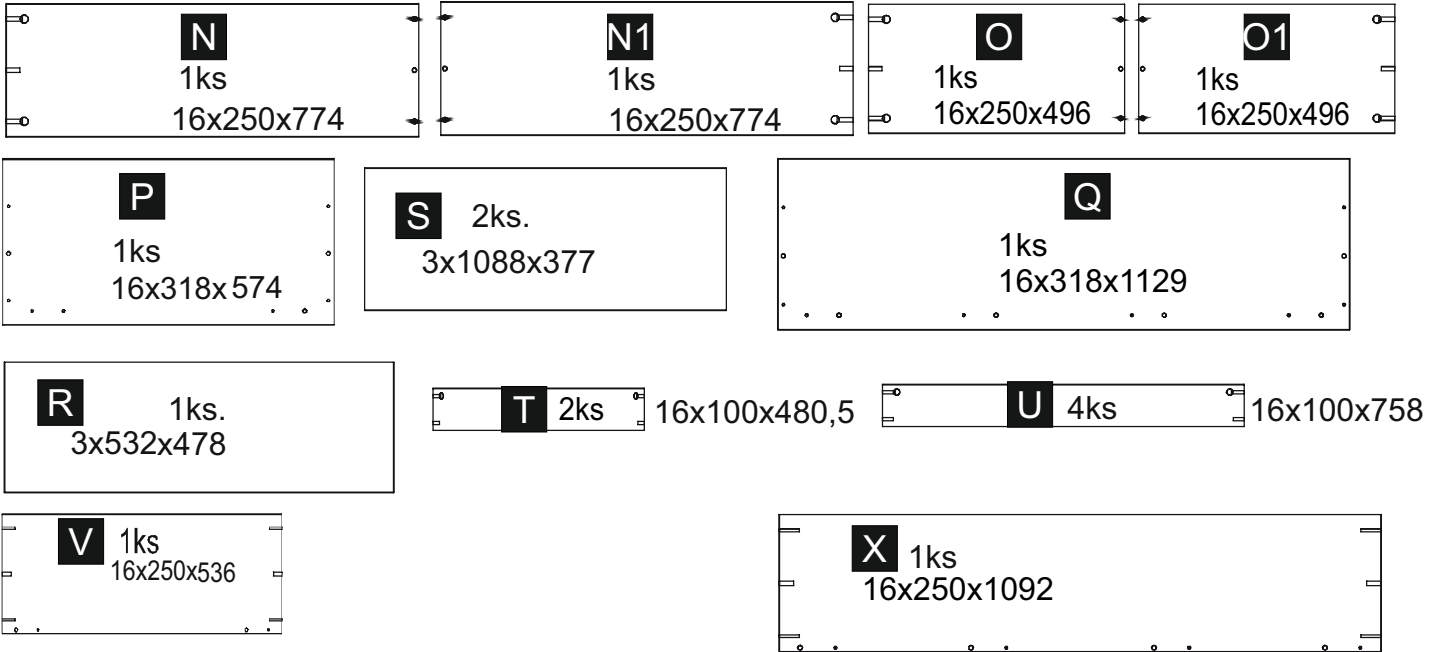

REA&AVA™**REA Kira
90**

	960
	900
	2050

**1/3 (korpus)**

1 	2 	3 	4 	5 	6 	7 							
kolík 8x35	46ks	tiahlo	24ks	excenter	40ks	krytka	20ks	tiahlo obojsstranné	8ks	kolík 8x60	14ks	kľazák	12ks

8 	11 	14 	15 				
klinec 1,2x25	24ks	skrutka zh 3,5x16	12ks	uholník	6ks	doraz	4ks

10

11

12

2/3 (zásuvky)

1 	2 	3 	4 	9 	10 	12 							
kolík 8x35	22ks	ťahlo	22ks	excenter	22ks	krytka	8ks	koliesko 24	8ks	skrutka zh 3x20	16ks	konfirmát 7x50	8ks

3/3 (nočný stolík)

1		2		3		4		9		11	
kolík 8x35	8ks	tiahlo	8ks	excenter	8ks	krytka	8ks	koliesko 24	4ks	skrutka zh 3,5x16	8ks