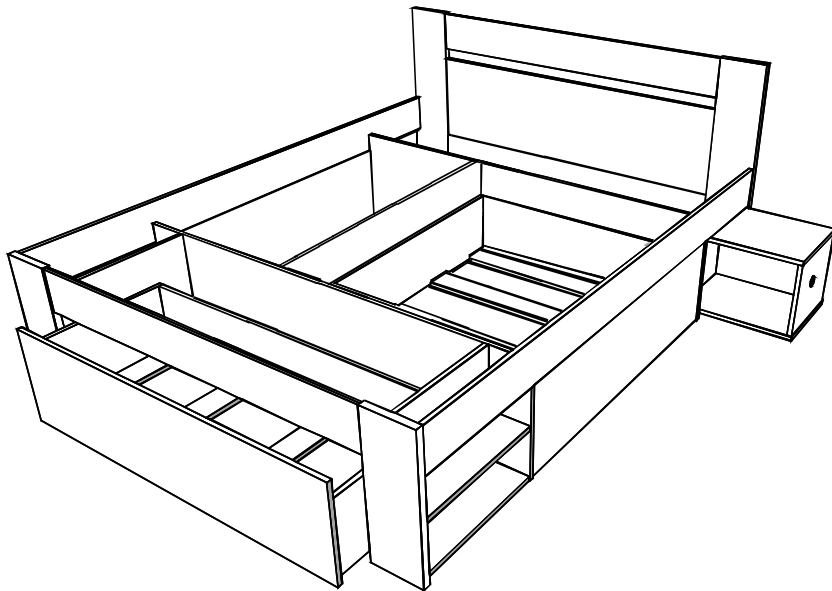

REA&AVA™**REA Kira
90**

	960
	900
	2050

**1/3 (korpus)**

1 	2 	3 	4 	5 	6 	7 							
kolík 8x35	46ks	tiahlo	24ks	excenter	40ks	krytka	20ks	tiahlo obojsstranné	8ks	kolík 8x60	14ks	kľazák	12ks

8 	11 	14 	15 				
klinec 1,2x25	24ks	skrutka zh 3,5x16	12ks	uholník	6ks	doraz	4ks

10

11

12

2/3 (zásuvky)

1 	2 	3 	4 	9 	10 	12 							
kolík 8x35	22ks	ťahlo	22ks	excenter	22ks	krytka	8ks	koliesko 24	8ks	skrutka zh 3x20	16ks	konfirmát 7x50	8ks

3/3 (nočný stolík)

1		2		3		4		9		11	
kolík 8x35	8ks	tiahlo	8ks	excenter	8ks	krytka	8ks	koliesko 24	4ks	skrutka zh 3,5x16	8ks