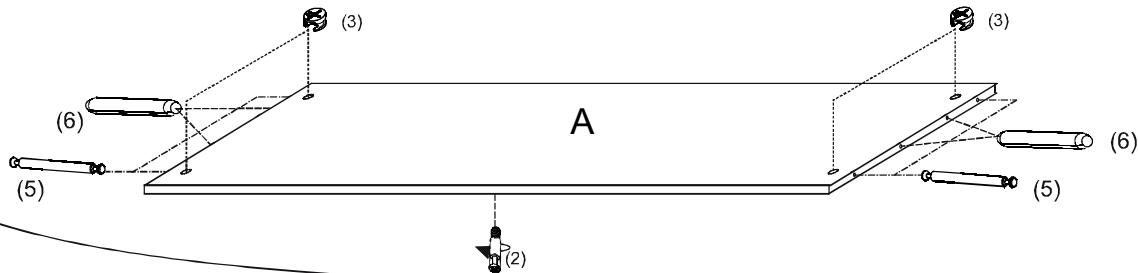

REA&AVA™**REA Kira
90**

	960
	900
	2050

**1/3 (korpus)**

1 	2 	3 	4 	5 	6 	7 							
kolík 8x35	46ks	tiahlo	24ks	excenter	40ks	krytka	20ks	tiahlo obojsstranné	8ks	kolík 8x60	14ks	kľazák	12ks

8 	11 	14 	15 				
klinec 1,2x25	24ks	skrutka zh 3,5x16	12ks	uholník	6ks	doraz	4ks

10

11

12

2/3 (zásuvky)

1 	2 	3 	4 	9 	10 	12 							
kolík 8x35	22ks	ťahlo	22ks	excenter	22ks	krytka	8ks	koliesko 24	8ks	skrutka zh 3x20	16ks	konfirmát 7x50	8ks

3/3 (nočný stolík)

1		2		3		4		9		11	
kolík 8x35	8ks	tiahlo	8ks	excenter	8ks	krytka	8ks	koliesko 24	4ks	skrutka zh 3,5x16	8ks