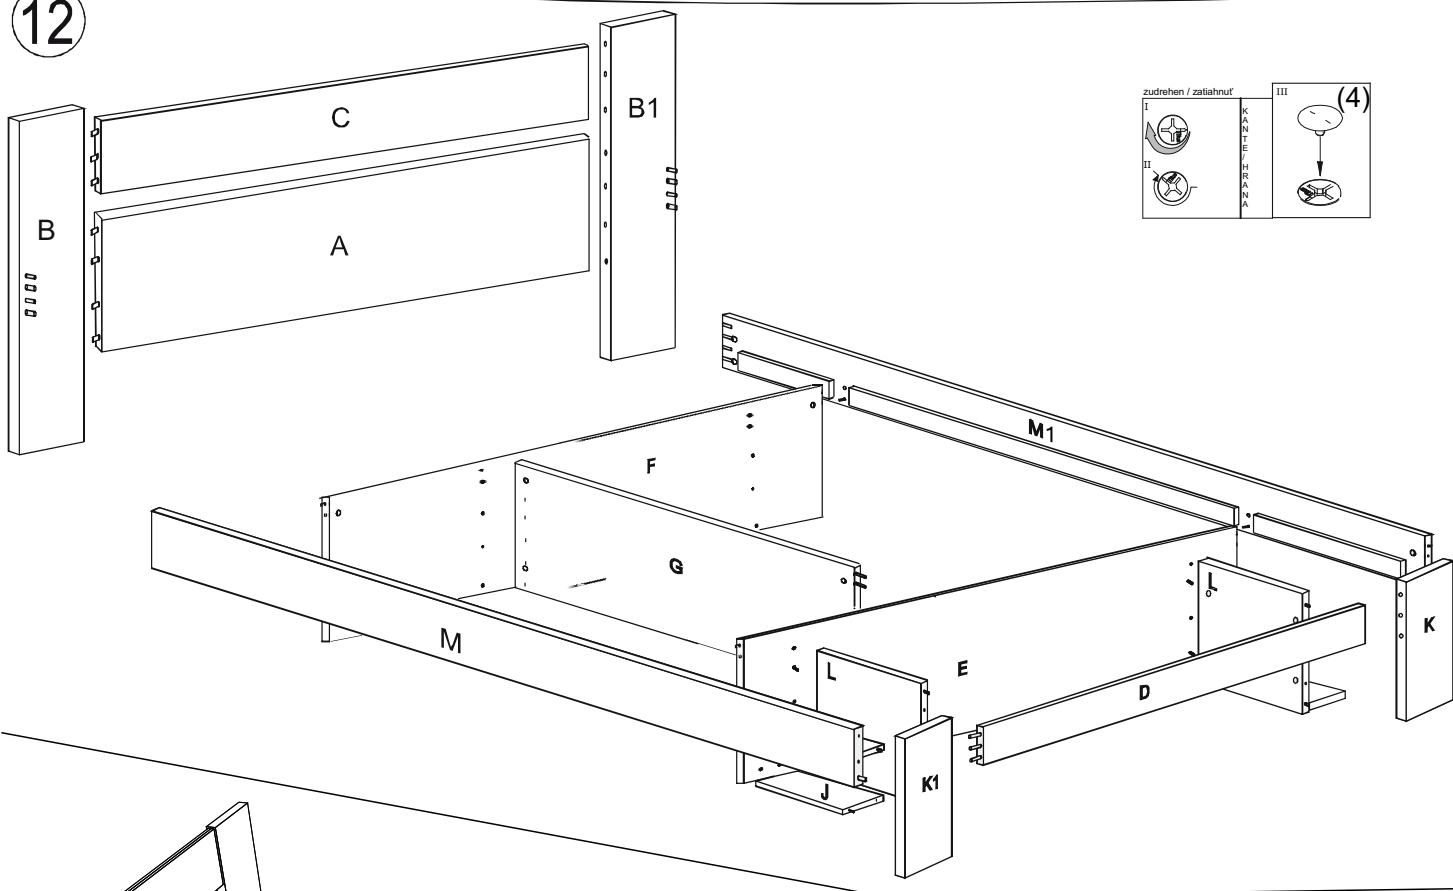

REA&AVA™**REA Kira
90**

	960
	900
	2050

**1/3 (korpus)**

1 	2 	3 	4 	5 	6 	7 							
kolík 8x35	46ks	tiahlo	24ks	excenter	40ks	krytka	20ks	tiahlo obojsstranné	8ks	kolík 8x60	14ks	kľazák	12ks

8 	11 	14 	15 				
klinec 1,2x25	24ks	skrutka zh 3,5x16	12ks	uholník	6ks	doraz	4ks

10

11

12

2/3 (zásuvky)

1 	2 	3 	4 	9 	10 	12 							
kolík 8x35	22ks	ťahlo	22ks	excenter	22ks	krytka	8ks	koliesko 24	8ks	skrutka zh 3x20	16ks	konfirmát 7x50	8ks

3/3 (nočný stolík)

1		2		3		4		9		11	
kolík 8x35	8ks	tiahlo	8ks	excenter	8ks	krytka	8ks	koliesko 24	4ks	skrutka zh 3,5x16	8ks