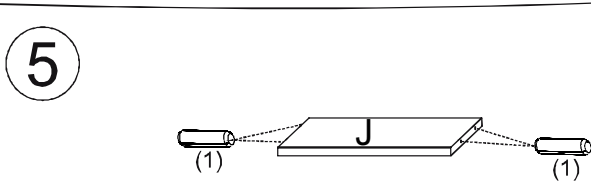

REA&AVA™**REA Kira
90**

	960
	900
	2050

**1/3 (korpus)**

1 	2 	3 	4 	5 	6 	7 							
kolík 8x35	46ks	tiahlo	24ks	excenter	40ks	krytka	20ks	tiahlo obojsstranné	8ks	kolík 8x60	14ks	kľazák	12ks

8 	11 	14 	15 				
klinec 1,2x25	24ks	skrutka zh 3,5x16	12ks	uholník	6ks	doraz	4ks