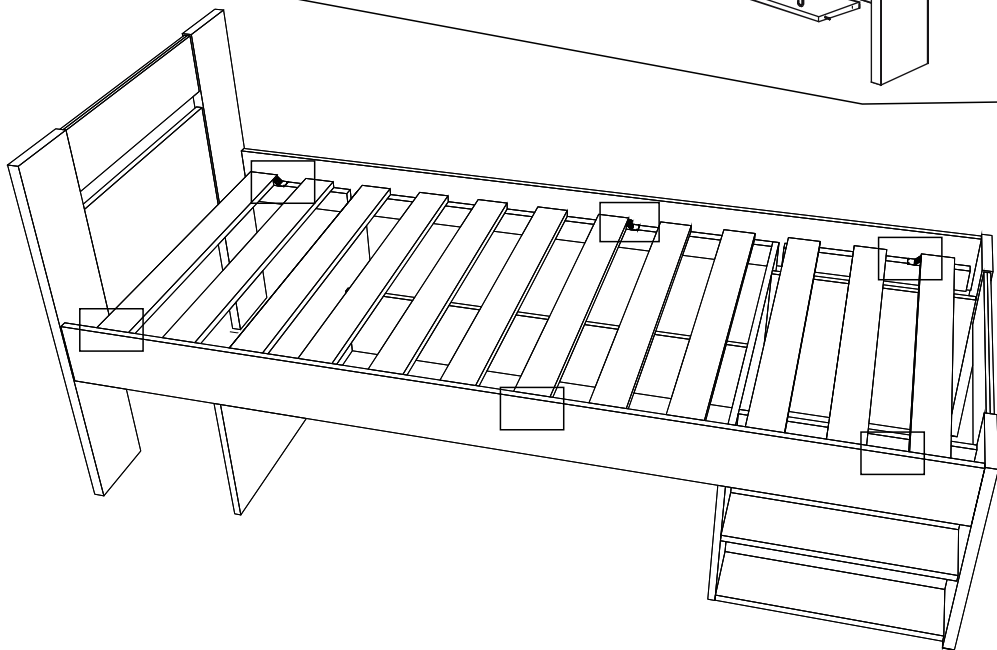

REA&AVA™**REA Kira
90**

	960
	900
	2050

**1/3 (korpus)**

1 	2 	3 	4 	5 	6 	7 							
kolík 8x35	46ks	tiahlo	24ks	excenter	40ks	krytka	20ks	tiahlo obojsstranné	8ks	kolík 8x60	14ks	kľazák	12ks

8 	11 	14 	15 				
klinec 1,2x25	24ks	skrutka zh 3,5x16	12ks	uholník	6ks	doraz	4ks

10

11

12

2/3 (zásuvky)

1 	2 	3 	4 	9 	10 	12 							
kolík 8x35	22ks	ťahlo	22ks	excenter	22ks	krytka	8ks	koliesko 24	8ks	skrutka zh 3x20	16ks	konfirmát 7x50	8ks

3/3 (nočný stolík)

1		2		3		4		9		11	
kolík 8x35	8ks	tiahlo	8ks	excenter	8ks	krytka	8ks	koliesko 24	4ks	skrutka zh 3,5x16	8ks