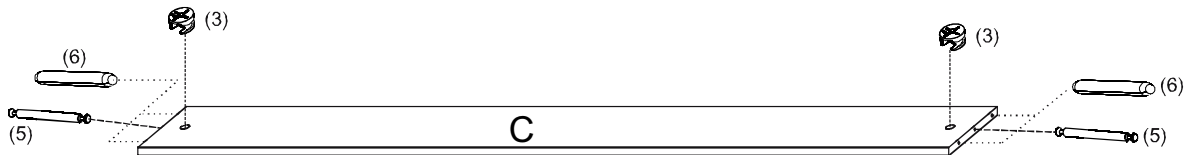

REA&AVA™**REA Kira
90**

	960
	900
	2050

**1/3 (korpus)**

1 	2 	3 	4 	5 	6 	7 							
kolík 8x35	46ks	tiahlo	24ks	excenter	40ks	krytka	20ks	tiahlo obojsstranné	8ks	kolík 8x60	14ks	kľazák	12ks

8 	11 	14 	15 				
klinec 1,2x25	24ks	skrutka zh 3,5x16	12ks	uholník	6ks	doraz	4ks

10

11

12

2/3 (zásuvky)

1 	2 	3 	4 	9 	10 	12 							
kolík 8x35	22ks	ťahlo	22ks	excenter	22ks	krytka	8ks	koliesko 24	8ks	skrutka zh 3x20	16ks	konfirmát 7x50	8ks

3/3 (nočný stolík)

1		2		3		4		9		11	
kolík 8x35	8ks	tiahlo	8ks	excenter	8ks	krytka	8ks	koliesko 24	4ks	skrutka zh 3,5x16	8ks