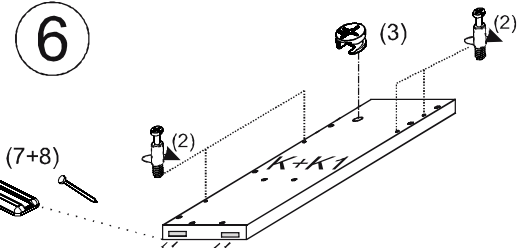

REA&AVA™**REA Kira
90**

	960
	900
	2050

**1/3 (korpus)**

1 	2 	3 	4 	5 	6 	7 							
kolík 8x35	46ks	tiahlo	24ks	excenter	40ks	krytka	20ks	tiahlo obojsstranné	8ks	kolík 8x60	14ks	kľazák	12ks

8 	11 	14 	15 				
klinec 1,2x25	24ks	skrutka zh 3,5x16	12ks	uholník	6ks	doraz	4ks