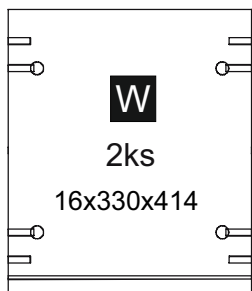

REA&AVA™**REA Kira
90**

	960
	900
	2050

**1/3 (korpus)**

1 	2 	3 	4 	5 	6 	7 							
kolík 8x35	46ks	tiahlo	24ks	excenter	40ks	krytka	20ks	tiahlo obojsstranné	8ks	kolík 8x60	14ks	kľazák	12ks

8 	11 	14 	15 				
klinec 1,2x25	24ks	skrutka zh 3,5x16	12ks	uholník	6ks	doraz	4ks

10

11

12

2/3 (zásuvky)

1 	2 	3 	4 	9 	10 	12 							
kolík 8x35	22ks	ťahlo	22ks	excenter	22ks	krytka	8ks	koliesko 24	8ks	skrutka zh 3x20	16ks	konfirmát 7x50	8ks

3/3 (nočný stolík)

1		2		3		4		9		11	
kolík 8x35	8ks	tiahlo	8ks	excenter	8ks	krytka	8ks	koliesko 24	4ks	skrutka zh 3,5x16	8ks