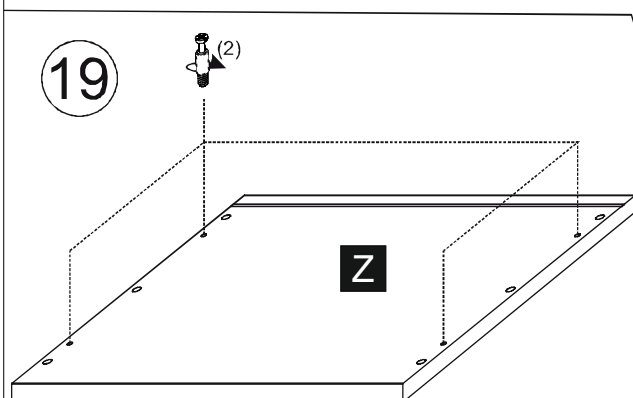

10

11

12

2/3 (zásuvky)

1 	2 	3 	4 	9 	10 	12 							
kolík 8x35	22ks	ťahlo	22ks	excenter	22ks	krytka	8ks	koliesko 24	8ks	skrutka zh 3x20	16ks	konfirmát 7x50	8ks

3/3 (nočný stolík)

1		2		3		4		9		11	
kolík 8x35	8ks	tiahlo	8ks	excenter	8ks	krytka	8ks	koliesko 24	4ks	skrutka zh 3,5x16	8ks