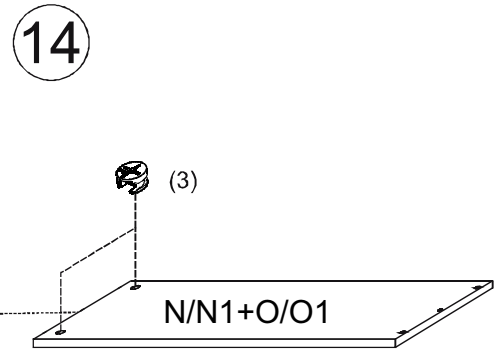

10

11

12

2/3 (zásuvky)

1 	2 	3 	4 	9 	10 	12 							
kolík 8x35	22ks	ťahlo	22ks	excenter	22ks	krytka	8ks	koliesko 24	8ks	skrutka zh 3x20	16ks	konfirmát 7x50	8ks

3/3 (nočný stolík)

1		2		3		4		9		11	
kolík 8x35	8ks	tiahlo	8ks	excenter	8ks	krytka	8ks	koliesko 24	4ks	skrutka zh 3,5x16	8ks