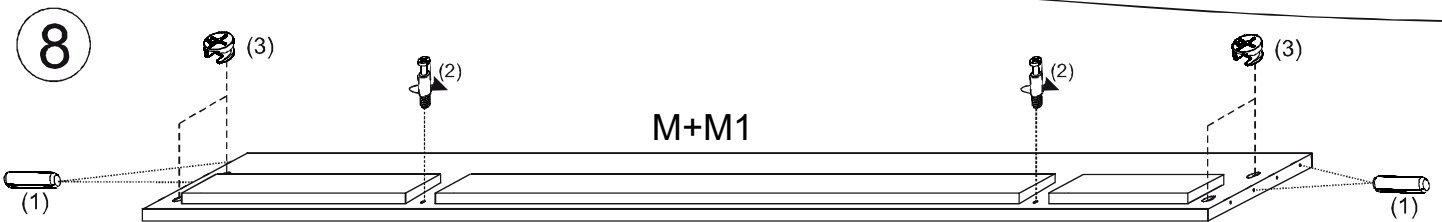

REA&AVA™**REA Kira
90**

	960
	900
	2050

**1/3 (korpus)**

1 	2 	3 	4 	5 	6 	7 							
kolík 8x35	46ks	tiahlo	24ks	excenter	40ks	krytka	20ks	tiahlo obojsstranné	8ks	kolík 8x60	14ks	kľazák	12ks

8 	11 	14 	15 				
klinec 1,2x25	24ks	skrutka zh 3,5x16	12ks	uholník	6ks	doraz	4ks