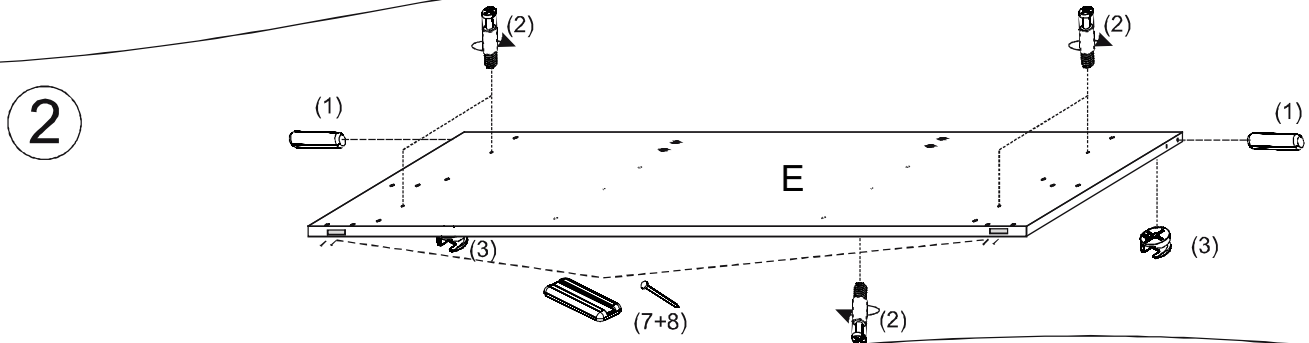

REA&AVA™**REA Kira
90**

	960
	900
	2050

**1/3 (korpus)**

1 	2 	3 	4 	5 	6 	7 							
kolík 8x35	46ks	tiahlo	24ks	excenter	40ks	krytka	20ks	tiahlo obojsstranné	8ks	kolík 8x60	14ks	kľazák	12ks

8 	11 	14 	15 				
klinec 1,2x25	24ks	skrutka zh 3,5x16	12ks	uholník	6ks	doraz	4ks

10

11

12

2/3 (zásuvky)

1 	2 	3 	4 	9 	10 	12 							
kolík 8x35	22ks	ťahlo	22ks	excenter	22ks	krytka	8ks	koliesko 24	8ks	skrutka zh 3x20	16ks	konfirmát 7x50	8ks

3/3 (nočný stolík)

1		2		3		4		9		11	
kolík 8x35	8ks	tiahlo	8ks	excenter	8ks	krytka	8ks	koliesko 24	4ks	skrutka zh 3,5x16	8ks