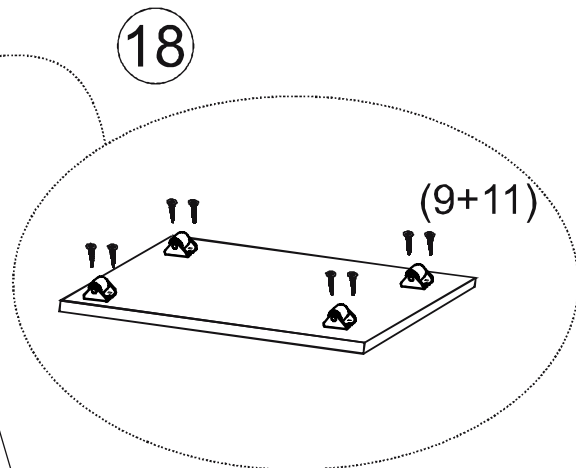

REA&AVA™**REA Kira
180**

	1860
	900
	2050

**1/3 (korpus)**

1		2		3		4		5		6		7	
kolík 8x35	46ks	tiahlo	24ks	excenter	44ks	krytka	20ks	tiahlo obojsstranné	10ks	kolík 8x60	14ks	kľazák	12ks

8		11		14		15	
klinec 1,2x25	24ks	skrutka zh 3,5x16	12ks	uholník	6ks	doraz	4ks

10

11

12

2/3 (zásuvky)

1		2		3		4		9		10		12	
kolík 8x35	34ks	tiahlo	36ks	excenter	36ks	krytka	12ks	kolesko 24	12ks	skrutka zh 3x20	24ks	konfirmát 7x50	12ks

3/3 (nočný stolík)

1		2		3		4		9		11	
kolík 8x35	16ks	tiahlo	16ks	excenter	16ks	krytka	16ks	koliesko 24	8ks	skrutka zh 3,5x16	16ks