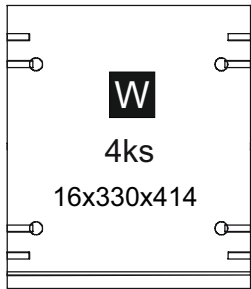

REA&AVA™**REA Kira
180**

	1860
	900
	2050

**1/3 (korpus)**

1		2		3		4		5		6		7	
kolík 8x35	46ks	tiahlo	24ks	excenter	44ks	krytka	20ks	tiahlo obojsstranné	10ks	kolík 8x60	14ks	kľazák	12ks

8		11		14		15	
klinec 1,2x25	24ks	skrutka zh 3,5x16	12ks	uholník	6ks	doraz	4ks

10

11

12

2/3 (zásuvky)

1		2		3		4		9		10		12	
kolík 8x35	34ks	tiahlo	36ks	excenter	36ks	krytka	12ks	kolesko 24	12ks	skrutka zh 3x20	24ks	konfirmát 7x50	12ks

3/3 (nočný stolík)

1		2		3		4		9		11	
kolík 8x35	16ks	tiahlo	16ks	excenter	16ks	krytka	16ks	koliesko 24	8ks	skrutka zh 3,5x16	16ks