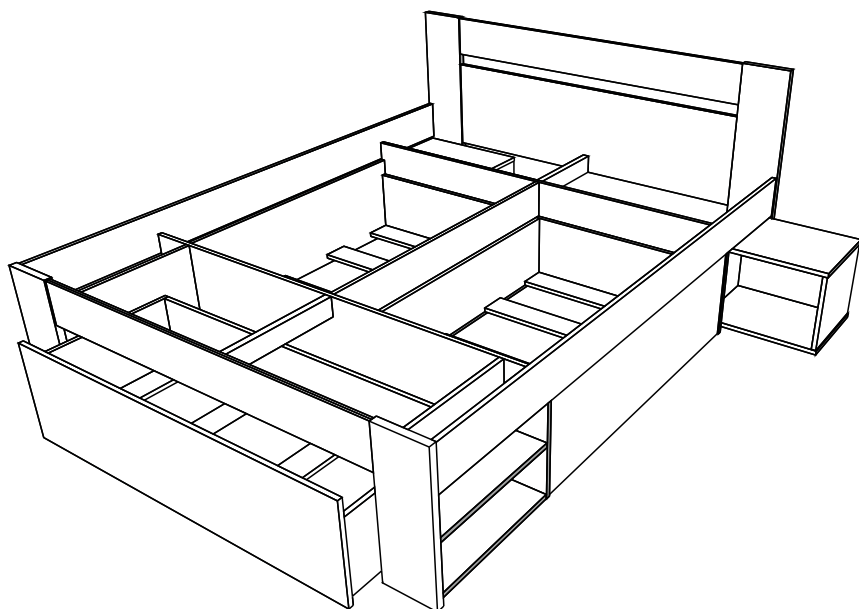

REA&AVA™**REA Kira
180**

	1860
	900
	2050

**1/3 (korpus)**

1		2		3		4		5		6		7	
kolík 8x35	46ks	tiahlo	24ks	excenter	44ks	krytka	20ks	tiahlo obojsstranné	10ks	kolík 8x60	14ks	kľazák	12ks

8		11		14		15	
klinec 1,2x25	24ks	skrutka zh 3,5x16	12ks	uholník	6ks	doraz	4ks

10

11

12

2/3 (zásuvky)

1		2		3		4		9		10		12	
kolík 8x35	34ks	tiahlo	36ks	excenter	36ks	krytka	12ks	kolesko 24	12ks	skrutka zh 3x20	24ks	konfirmát 7x50	12ks

3/3 (nočný stolík)

1		2		3		4		9		11	
kolík 8x35	16ks	tiahlo	16ks	excenter	16ks	krytka	16ks	koliesko 24	8ks	skrutka zh 3,5x16	16ks