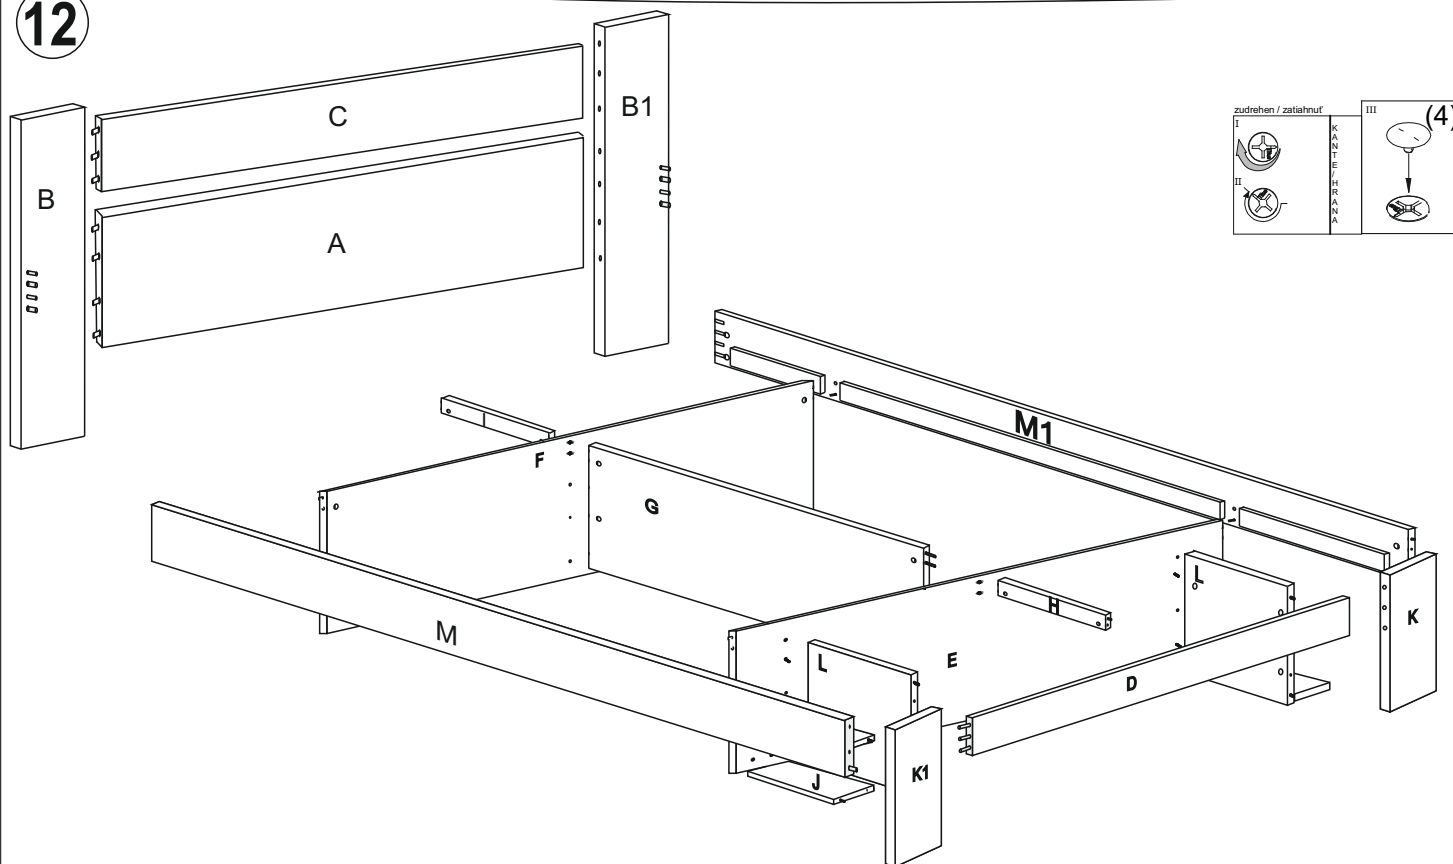

REA&AVA™**REA Kira
180**

	1860
	900
	2050

**1/3 (korpus)**

1		2		3		4		5		6		7	
kolík 8x35	46ks	tiahlo	24ks	excenter	44ks	krytka	20ks	tiahlo obojsstranné	10ks	kolík 8x60	14ks	kľazák	12ks

8		11		14		15	
klinec 1,2x25	24ks	skrutka zh 3,5x16	12ks	uholník	6ks	doraz	4ks

10

11

12

2/3 (zásuvky)

1		2		3		4		9		10		12	
kolík 8x35	34ks	tiahlo	36ks	excenter	36ks	krytka	12ks	kolesko 24	12ks	skrutka zh 3x20	24ks	konfirmát 7x50	12ks

3/3 (nočný stolík)

1		2		3		4		9		11	
kolík 8x35	16ks	tiahlo	16ks	excenter	16ks	krytka	16ks	koliesko 24	8ks	skrutka zh 3,5x16	16ks