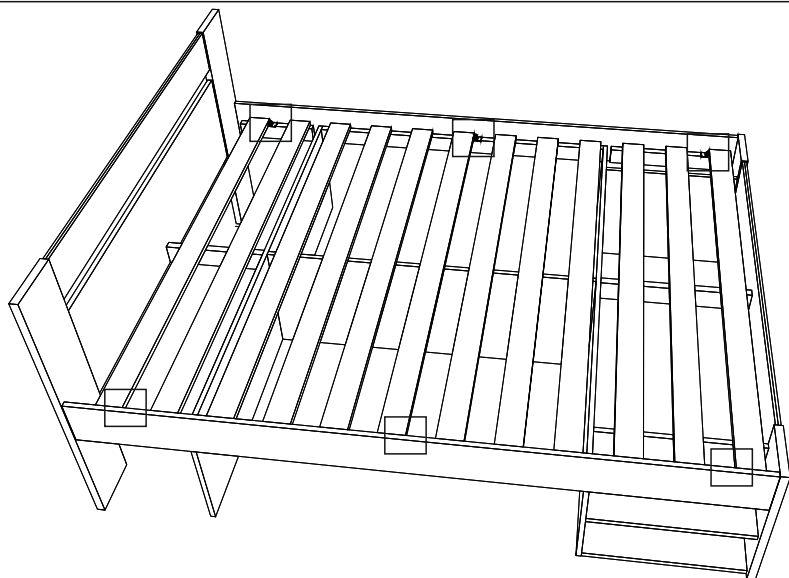

REA&AVA™**REA Kira
180**

	1860
	900
	2050

**1/3 (korpus)**

1		2		3		4		5		6		7	
kolík 8x35	46ks	tiahlo	24ks	excenter	44ks	krytka	20ks	tiahlo obojsstranné	10ks	kolík 8x60	14ks	kľazák	12ks

8		11		14		15	
klinec 1,2x25	24ks	skrutka zh 3,5x16	12ks	uholník	6ks	doraz	4ks

10

11

12

2/3 (zásuvky)

1		2		3		4		9		10		12	
kolík 8x35	34ks	tiahlo	36ks	excenter	36ks	krytka	12ks	kolesko 24	12ks	skrutka zh 3x20	24ks	konfirmát 7x50	12ks

3/3 (nočný stolík)

1		2		3		4		9		11	
kolík 8x35	16ks	tiahlo	16ks	excenter	16ks	krytka	16ks	koliesko 24	8ks	skrutka zh 3,5x16	16ks