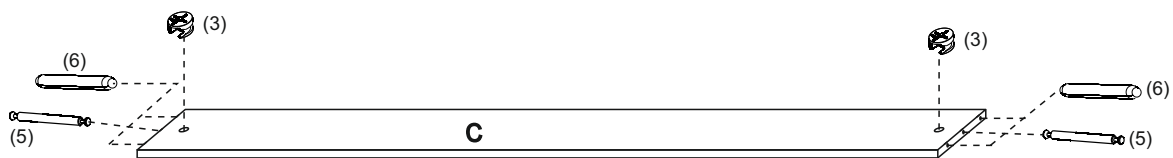

REA&AVA™**REA Kira
180**

	1860
	900
	2050

**1/3 (korpus)**

1		2		3		4		5		6		7	
kolík 8x35	46ks	tiahlo	24ks	excenter	44ks	krytka	20ks	tiahlo obojsstranné	10ks	kolík 8x60	14ks	kľazák	12ks

8		11		14		15	
klinec 1,2x25	24ks	skrutka zh 3,5x16	12ks	uholník	6ks	doraz	4ks

10

11

12

2/3 (zásuvky)

1		2		3		4		9		10		12	
kolík 8x35	34ks	tiahlo	36ks	excenter	36ks	krytka	12ks	kolesko 24	12ks	skrutka zh 3x20	24ks	konfirmát 7x50	12ks

3/3 (nočný stolík)

1		2		3		4		9		11	
kolík 8x35	16ks	tiahlo	16ks	excenter	16ks	krytka	16ks	koliesko 24	8ks	skrutka zh 3,5x16	16ks