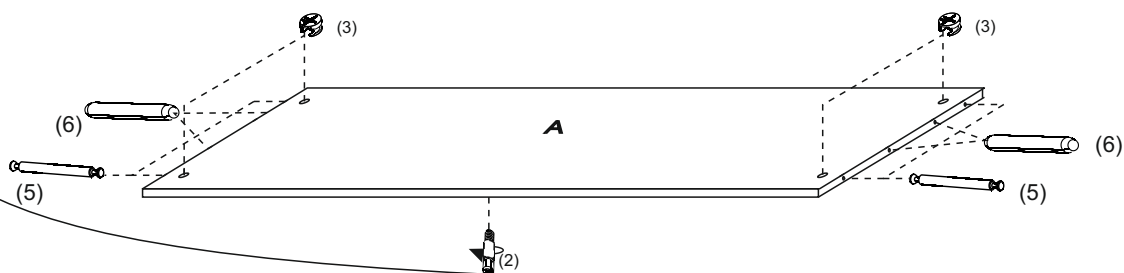

REA&AVA™**REA Kira
180**

	1860
	900
	2050

**1/3 (korpus)**

1		2		3		4		5		6		7	
kolík 8x35	46ks	tiahlo	24ks	excenter	44ks	krytka	20ks	tiahlo obojsstranné	10ks	kolík 8x60	14ks	kľazák	12ks

8		11		14		15	
klinec 1,2x25	24ks	skrutka zh 3,5x16	12ks	uholník	6ks	doraz	4ks

10

11

12

2/3 (zásuvky)

1		2		3		4		9		10		12	
kolík 8x35	34ks	tiahlo	36ks	excenter	36ks	krytka	12ks	kolesko 24	12ks	skrutka zh 3x20	24ks	konfirmát 7x50	12ks

3/3 (nočný stolík)

1		2		3		4		9		11	
kolík 8x35	16ks	tiahlo	16ks	excenter	16ks	krytka	16ks	koliesko 24	8ks	skrutka zh 3,5x16	16ks