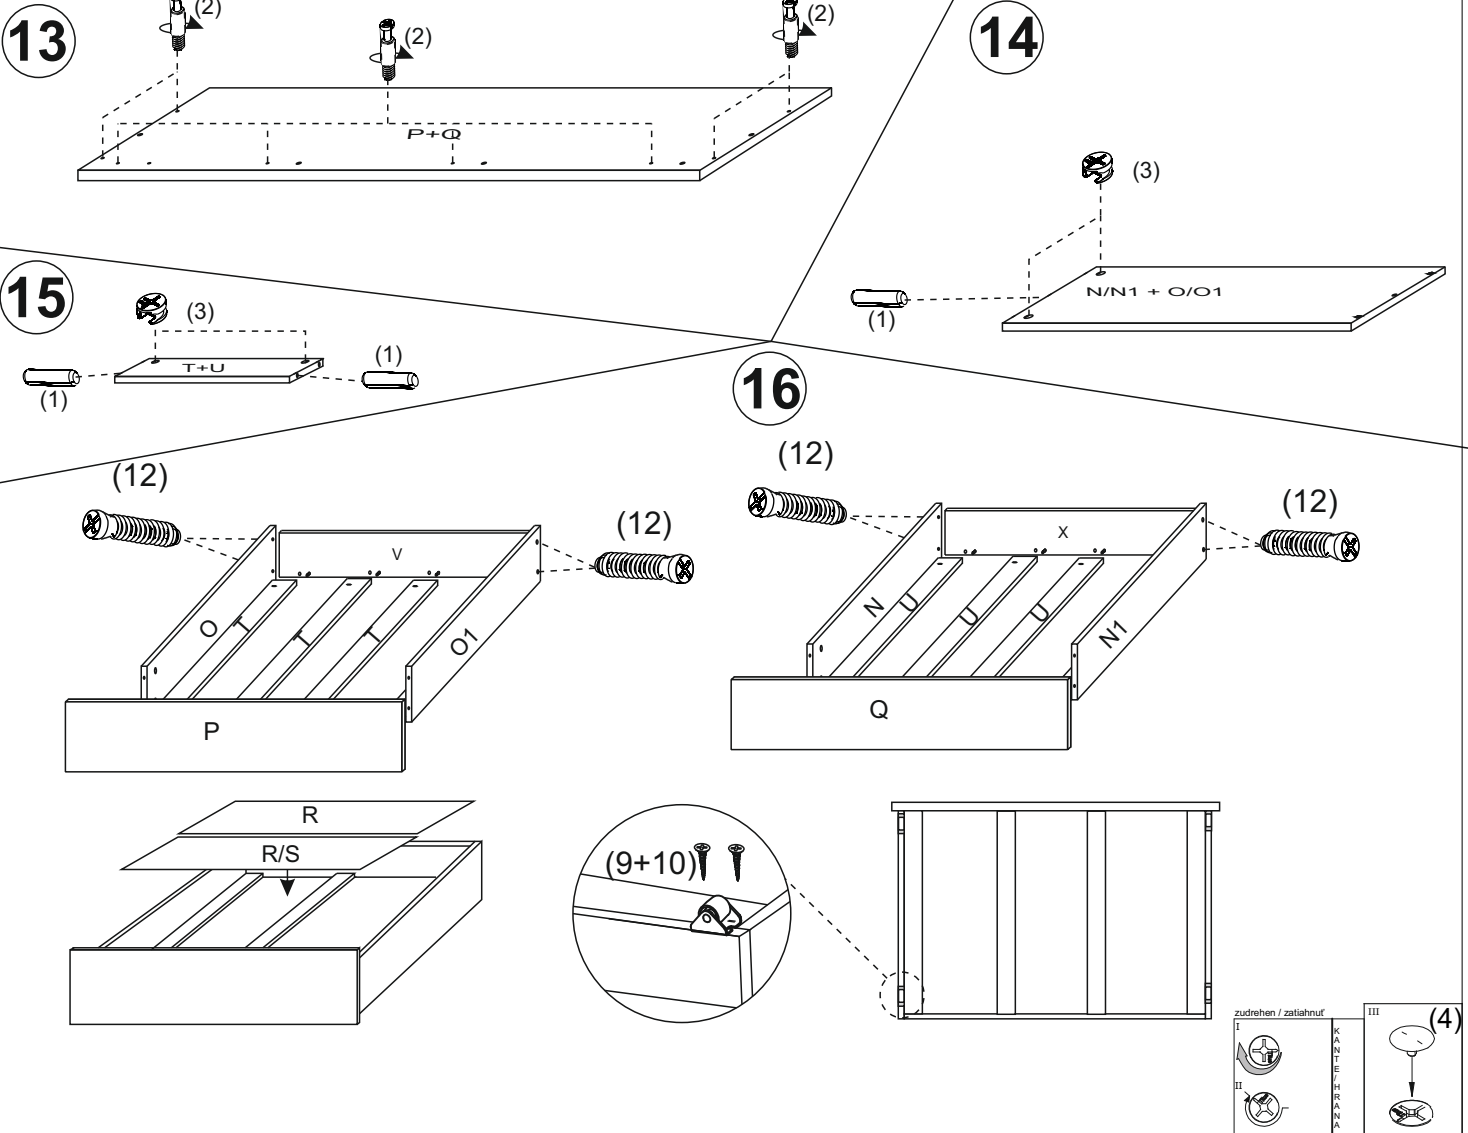

REA&AVA™**REA Kira
180**

	1860
	900
	2050

**1/3 (korpus)**

1		2		3		4		5		6		7	
kolík 8x35	46ks	tiahlo	24ks	excenter	44ks	krytka	20ks	tiahlo obojsstranné	10ks	kolík 8x60	14ks	kľazák	12ks

8		11		14		15	
klinec 1,2x25	24ks	skrutka zh 3,5x16	12ks	uholník	6ks	doraz	4ks

10

11

12

2/3 (zásuvky)

1		2		3		4		9		10		12	
kolík 8x35	34ks	tiahlo	36ks	excenter	36ks	krytka	12ks	kolesko 24	12ks	skrutka zh 3x20	24ks	konfirmát 7x50	12ks

3/3 (nočný stolík)

1		2		3		4		9		11	
kolík 8x35	16ks	tiahlo	16ks	excenter	16ks	krytka	16ks	koliesko 24	8ks	skrutka zh 3,5x16	16ks