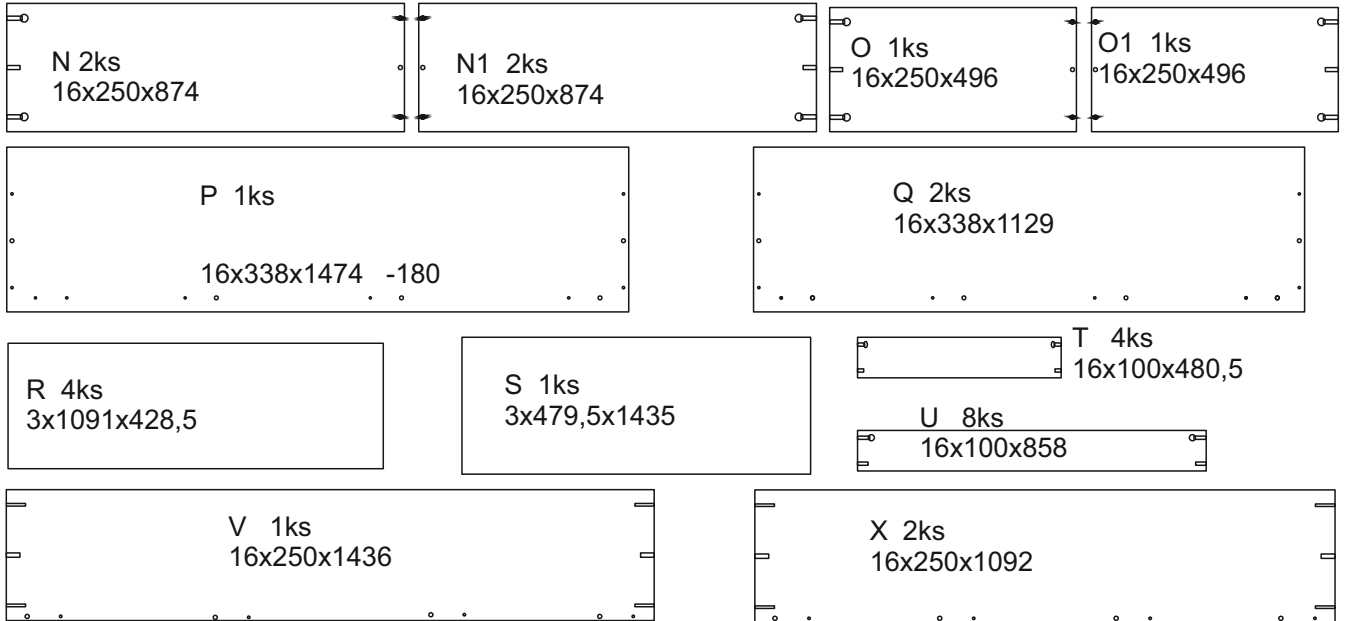

REA&AVA™**REA Kira
180**

	1860
	900
	2050

**1/3 (korpus)**

1		2		3		4		5		6		7	
kolík 8x35	46ks	tiahlo	24ks	excenter	44ks	krytka	20ks	tiahlo obojsstranné	10ks	kolík 8x60	14ks	kľazák	12ks

8		11		14		15	
klinec 1,2x25	24ks	skrutka zh 3,5x16	12ks	uholník	6ks	doraz	4ks

10

11

12

2/3 (zásuvky)

1		2		3		4		9		10		12	
kolík 8x35	34ks	tiahlo	36ks	excenter	36ks	krytka	12ks	kolesko 24	12ks	skrutka zh 3x20	24ks	konfirmát 7x50	12ks

3/3 (nočný stolík)

1		2		3		4		9		11	
kolík 8x35	16ks	tiahlo	16ks	excenter	16ks	krytka	16ks	koliesko 24	8ks	skrutka zh 3,5x16	16ks