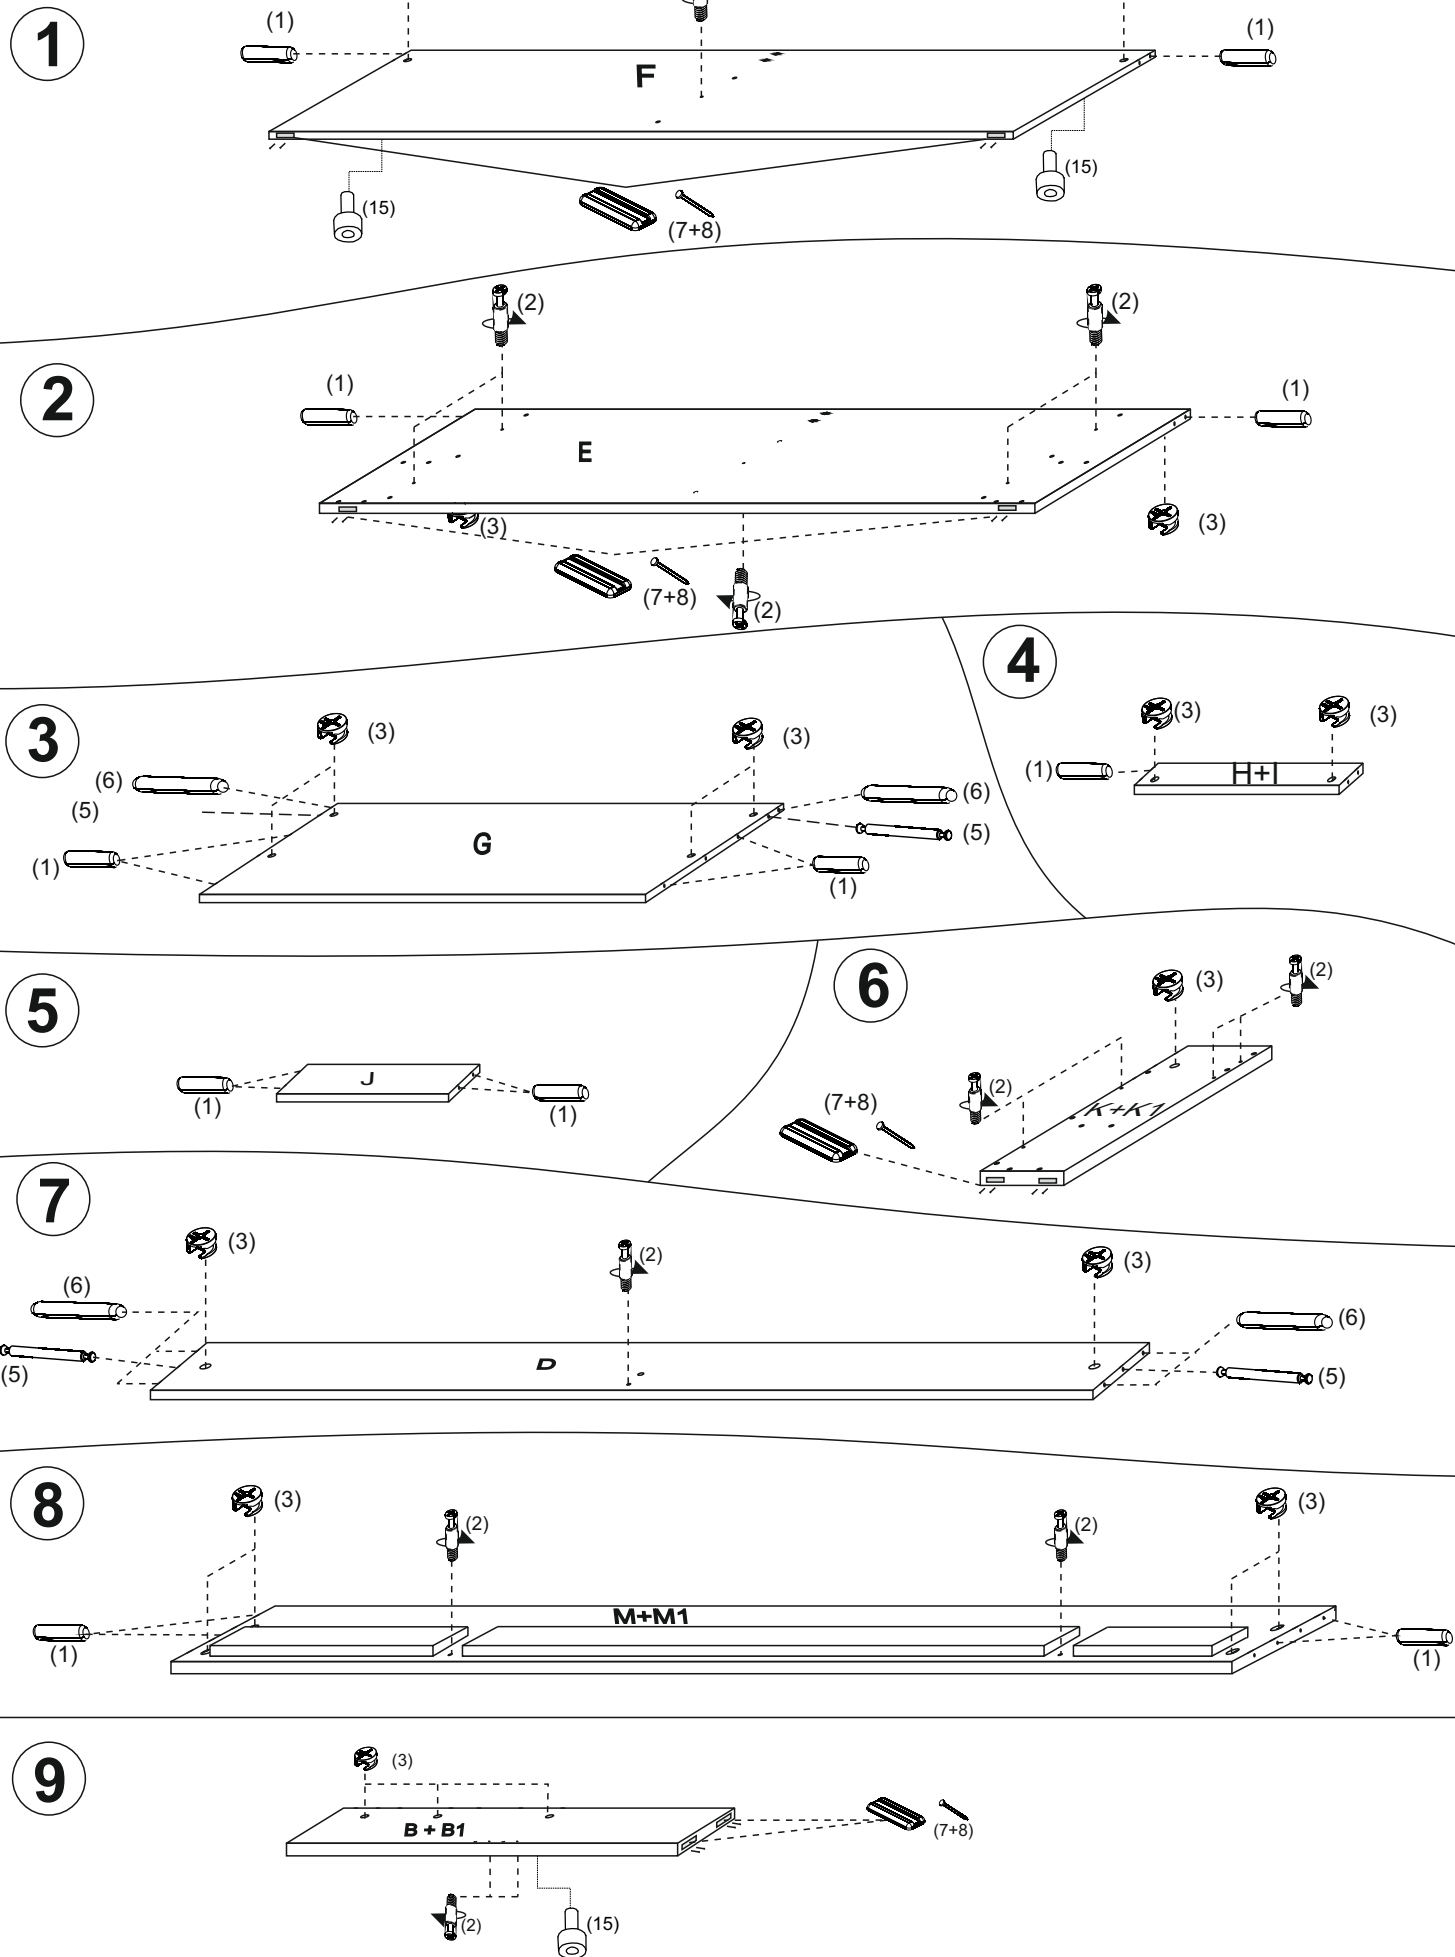

REA&AVA™**REA Kira
180**

	1860
	900
	2050

**1/3 (korpus)**

1		2		3		4		5		6		7	
kolík 8x35	46ks	tiahlo	24ks	excenter	44ks	krytka	20ks	tiahlo obojsstranné	10ks	kolík 8x60	14ks	kľazák	12ks

8		11		14		15	
klinec 1,2x25	24ks	skrutka zh 3,5x16	12ks	uholník	6ks	doraz	4ks

10

11

12

2/3 (zásuvky)

1		2		3		4		9		10		12	
kolík 8x35	34ks	tiahlo	36ks	excenter	36ks	krytka	12ks	kolesko 24	12ks	skrutka zh 3x20	24ks	konfirmát 7x50	12ks

3/3 (nočný stolík)

1		2		3		4		9		11	
kolík 8x35	16ks	tiahlo	16ks	excenter	16ks	krytka	16ks	koliesko 24	8ks	skrutka zh 3,5x16	16ks

20