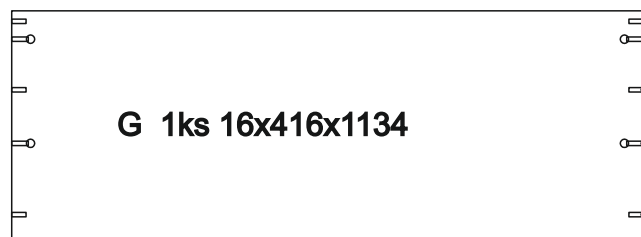

REA&AVA™**REA Kira
180**

	1860
	900
	2050

**1/3 (korpus)**

1		2		3		4		5		6		7	
kolík 8x35	46ks	tiahlo	24ks	excenter	44ks	krytka	20ks	tiahlo obojsstranné	10ks	kolík 8x60	14ks	kľazák	12ks

8		11		14		15	
klinec 1,2x25	24ks	skrutka zh 3,5x16	12ks	uholník	6ks	doraz	4ks

10

11

12

2/3 (zásuvky)

1		2		3		4		9		10		12	
kolík 8x35	34ks	tiahlo	36ks	excenter	36ks	krytka	12ks	kolesko 24	12ks	skrutka zh 3x20	24ks	konfirmát 7x50	12ks

3/3 (nočný stolík)

1		2		3		4		9		11	
kolík 8x35	16ks	tiahlo	16ks	excenter	16ks	krytka	16ks	koliesko 24	8ks	skrutka zh 3,5x16	16ks