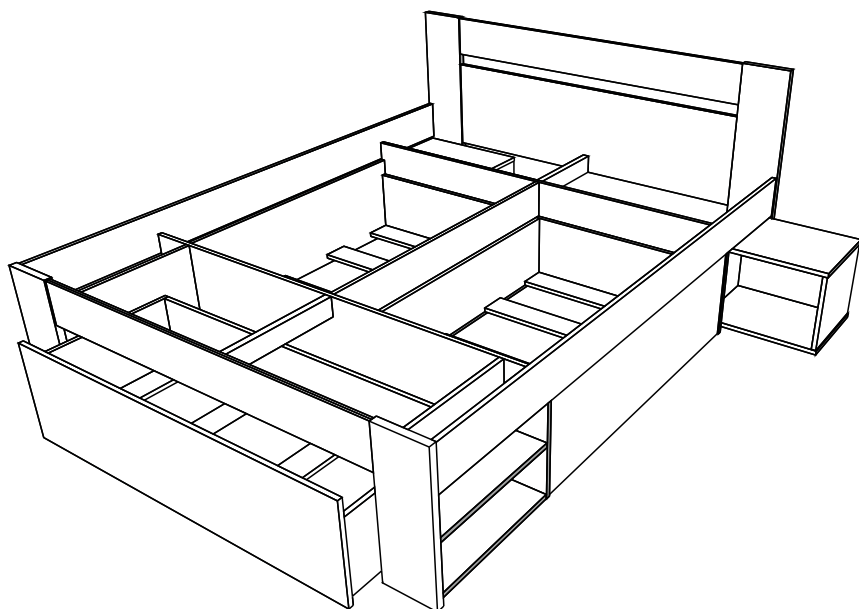

**REA&AVA™****REA Kira  
140**

	1460
	900
	2050

**1/3 (korpus)**

<b>1</b>		<b>2</b>		<b>3</b>		<b>4</b>		<b>5</b>		<b>6</b>		<b>7</b>	
kolík 8x35	46ks	tiahlo	24ks	excenter	44ks	krytka	20ks	tiahlo obojsstranné	10ks	kolík 8x60	14ks	kľazák	12ks