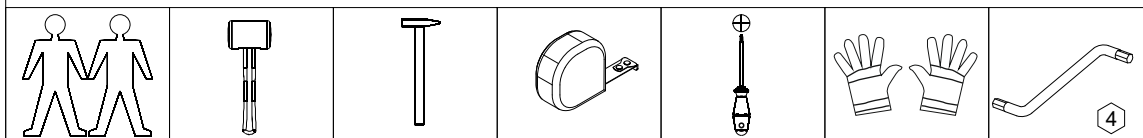

1/3 (korpus)

1		2		3		4		5		6		7	
kolík 8x35	46ks	tiahlo	24ks	excenter	44ks	krytka	20ks	tiahlo obojsstranné	10ks	kolík 8x60	14ks	kľazák	12ks

8		11		14		15	
klinec 1,2x25	24ks	skrutka zh 3,5x16	12ks	uholník	6ks	doraz	4ks