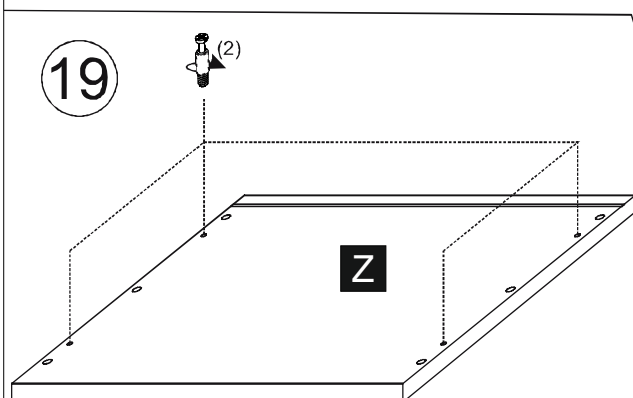

## 3/3 (nočný stolík)

1		2		3		4		9		11	
kolík 8x35	16ks	tiahlo	16ks	excenter	16ks	krytka	16ks	koliesko 24	8ks	skrutka zh 3,5x16	16ks

20