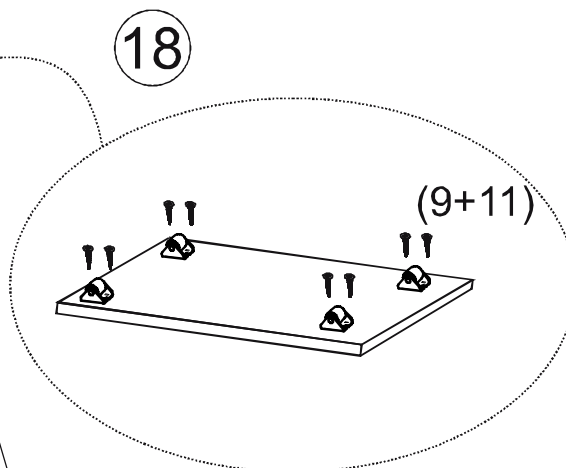

## 3/3 (nočný stolík)

1		2		3		4		9		11	
kolík 8x35	16ks	tiahlo	16ks	excenter	16ks	krytka	16ks	koliesko 24	8ks	skrutka zh 3,5x16	16ks

20