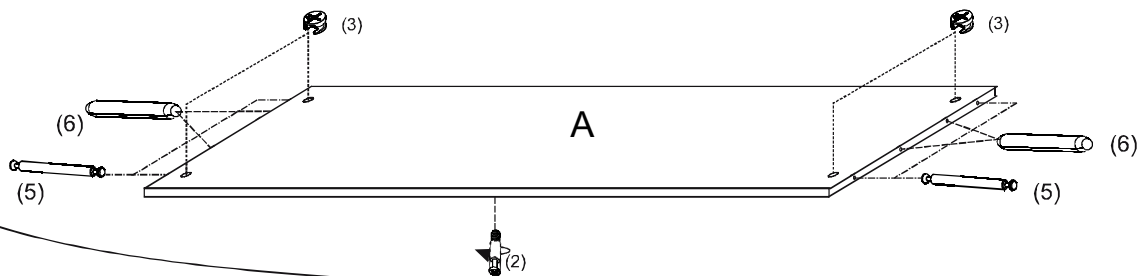

**REA&AVA™****REA Kira  
120**

	1260
	900
	2050

**1/3 (korpus)**

<b>1</b> 	<b>2</b> 	<b>3</b> 	<b>4</b> 	<b>5</b> 	<b>6</b> 	<b>7</b> 							
kolík 8x35	46ks	tiahlo	24ks	excenter	40ks	krytka	20ks	tiahlo obojsstranné	8ks	kolík 8x60	14ks	kľazák	12ks

<b>8</b> 	<b>11</b> 	<b>14</b> 	<b>15</b> 				
klinec 1,2x25	24ks	skrutka zh 3,5x16	12ks	uholník	6ks	doraz	4ks

10

11

12