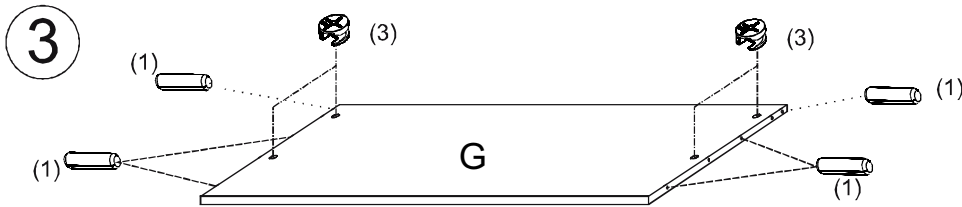

**REA&AVA™****REA Kira  
120**

	1260
	900
	2050

**1/3 (korpus)**

<b>1</b> 	<b>2</b> 	<b>3</b> 	<b>4</b> 	<b>5</b> 	<b>6</b> 	<b>7</b> 							
kolík 8x35	46ks	tiahlo	24ks	excenter	40ks	krytka	20ks	tiahlo obojsstranné	8ks	kolík 8x60	14ks	kľazák	12ks

<b>8</b> 	<b>11</b> 	<b>14</b> 	<b>15</b> 				
klinec 1,2x25	24ks	skrutka zh 3,5x16	12ks	uholník	6ks	doraz	4ks

10

11

12