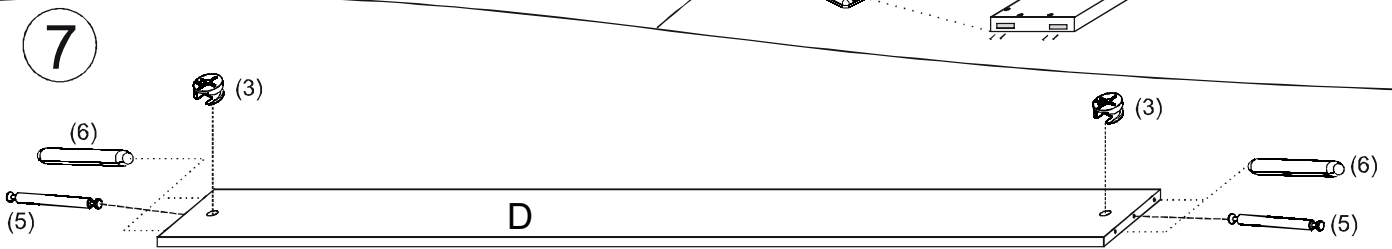

**REA&AVA™****REA Kira  
120**

	1260
	900
	2050

**1/3 (korpus)**

<b>1</b> 	<b>2</b> 	<b>3</b> 	<b>4</b> 	<b>5</b> 	<b>6</b> 	<b>7</b> 							
kolík 8x35	46ks	tiahlo	24ks	excenter	40ks	krytka	20ks	tiahlo obojsstranné	8ks	kolík 8x60	14ks	kľazák	12ks

<b>8</b> 	<b>11</b> 	<b>14</b> 	<b>15</b> 				
klinec 1,2x25	24ks	skrutka zh 3,5x16	12ks	uholník	6ks	doraz	4ks

10

11

12