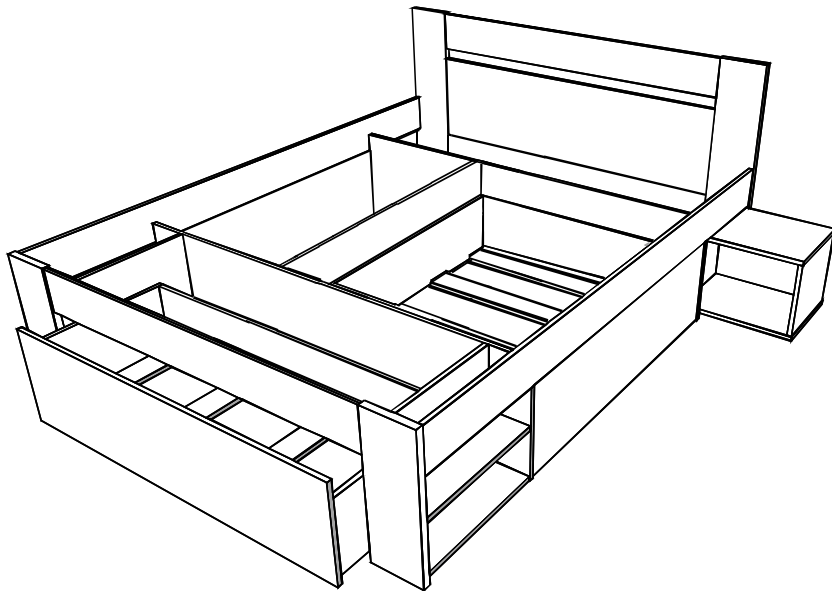

**REA&AVA™****REA Kira  
120**

	1260
	900
	2050

**1/3 (korpus)**

<b>1</b> 	<b>2</b> 	<b>3</b> 	<b>4</b> 	<b>5</b> 	<b>6</b> 	<b>7</b> 							
kolík 8x35	46ks	tiahlo	24ks	excenter	40ks	krytka	20ks	tiahlo obojsstranné	8ks	kolík 8x60	14ks	kľazák	12ks