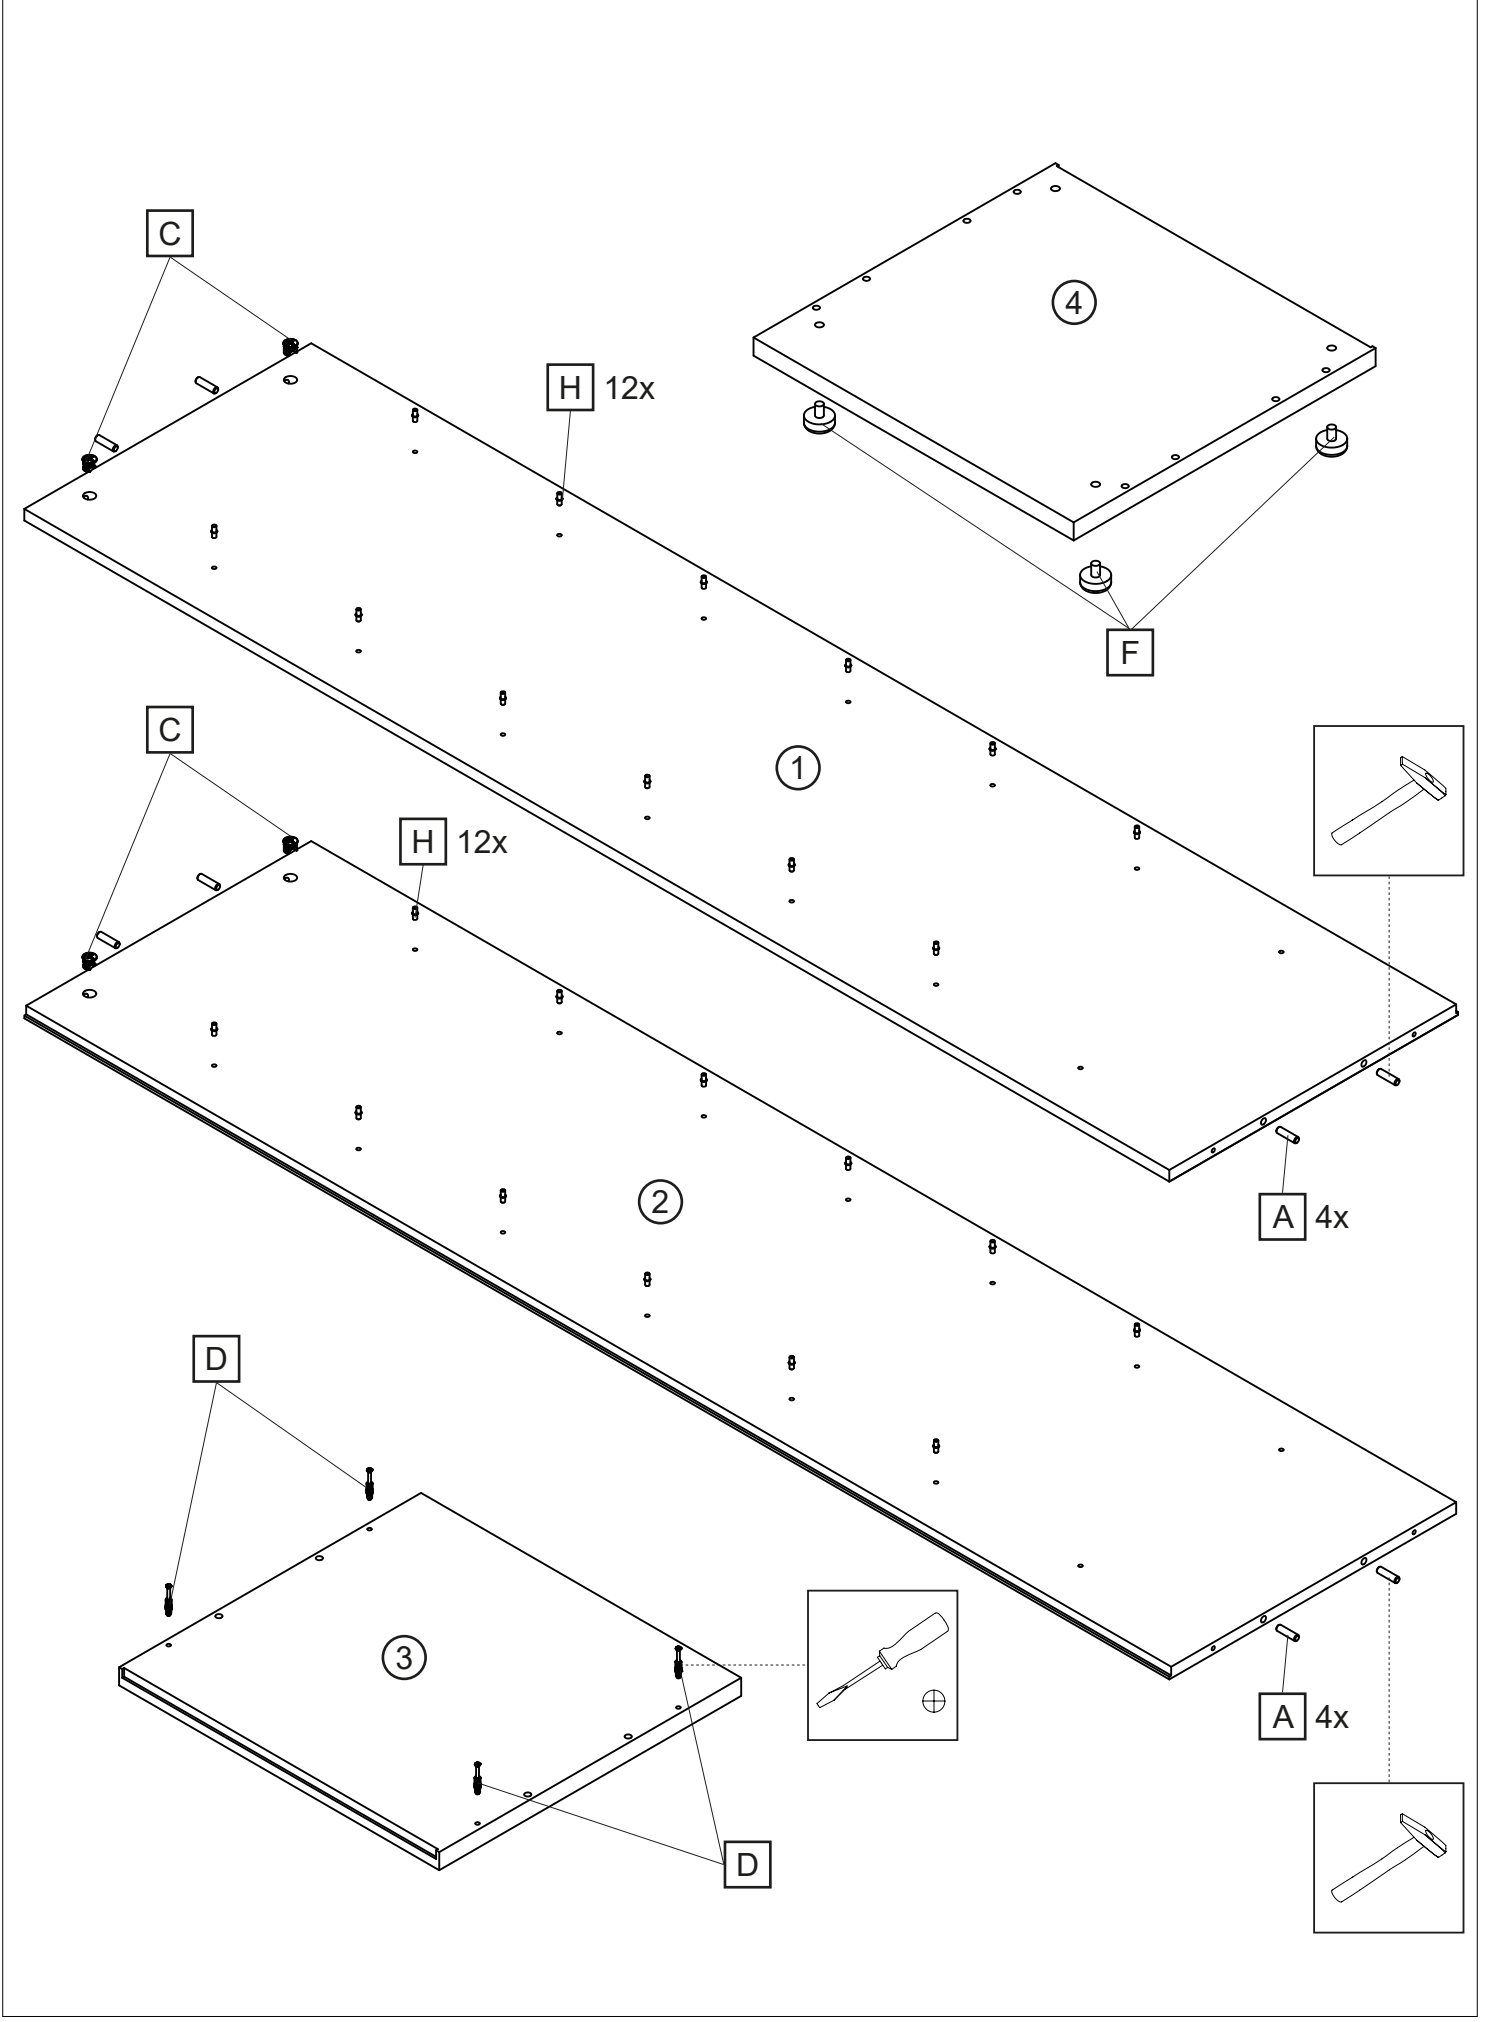

DREVONA®
N Á B Y T O K

REA ALBERTA

04

510-1891-481

A 8x	B 4x	C 4x	D 4x	E	F 4x	G 4x	H 24x

B