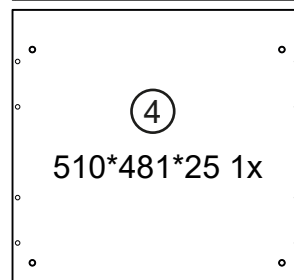

DREVONA®
N Á B Y T O K

REA ALBERTA

04

510-1891-481

A 8x	B 4x	C 4x	D 4x	E	F 4x	G 4x	H 24x

B