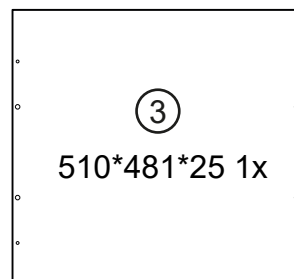

DREVONA®
N Á B Y T O K

REA ALBERTA

04

510-1891-481

A 8x	B 4x	C 4x	D 4x	E	F 4x	G 4x	H 24x

B