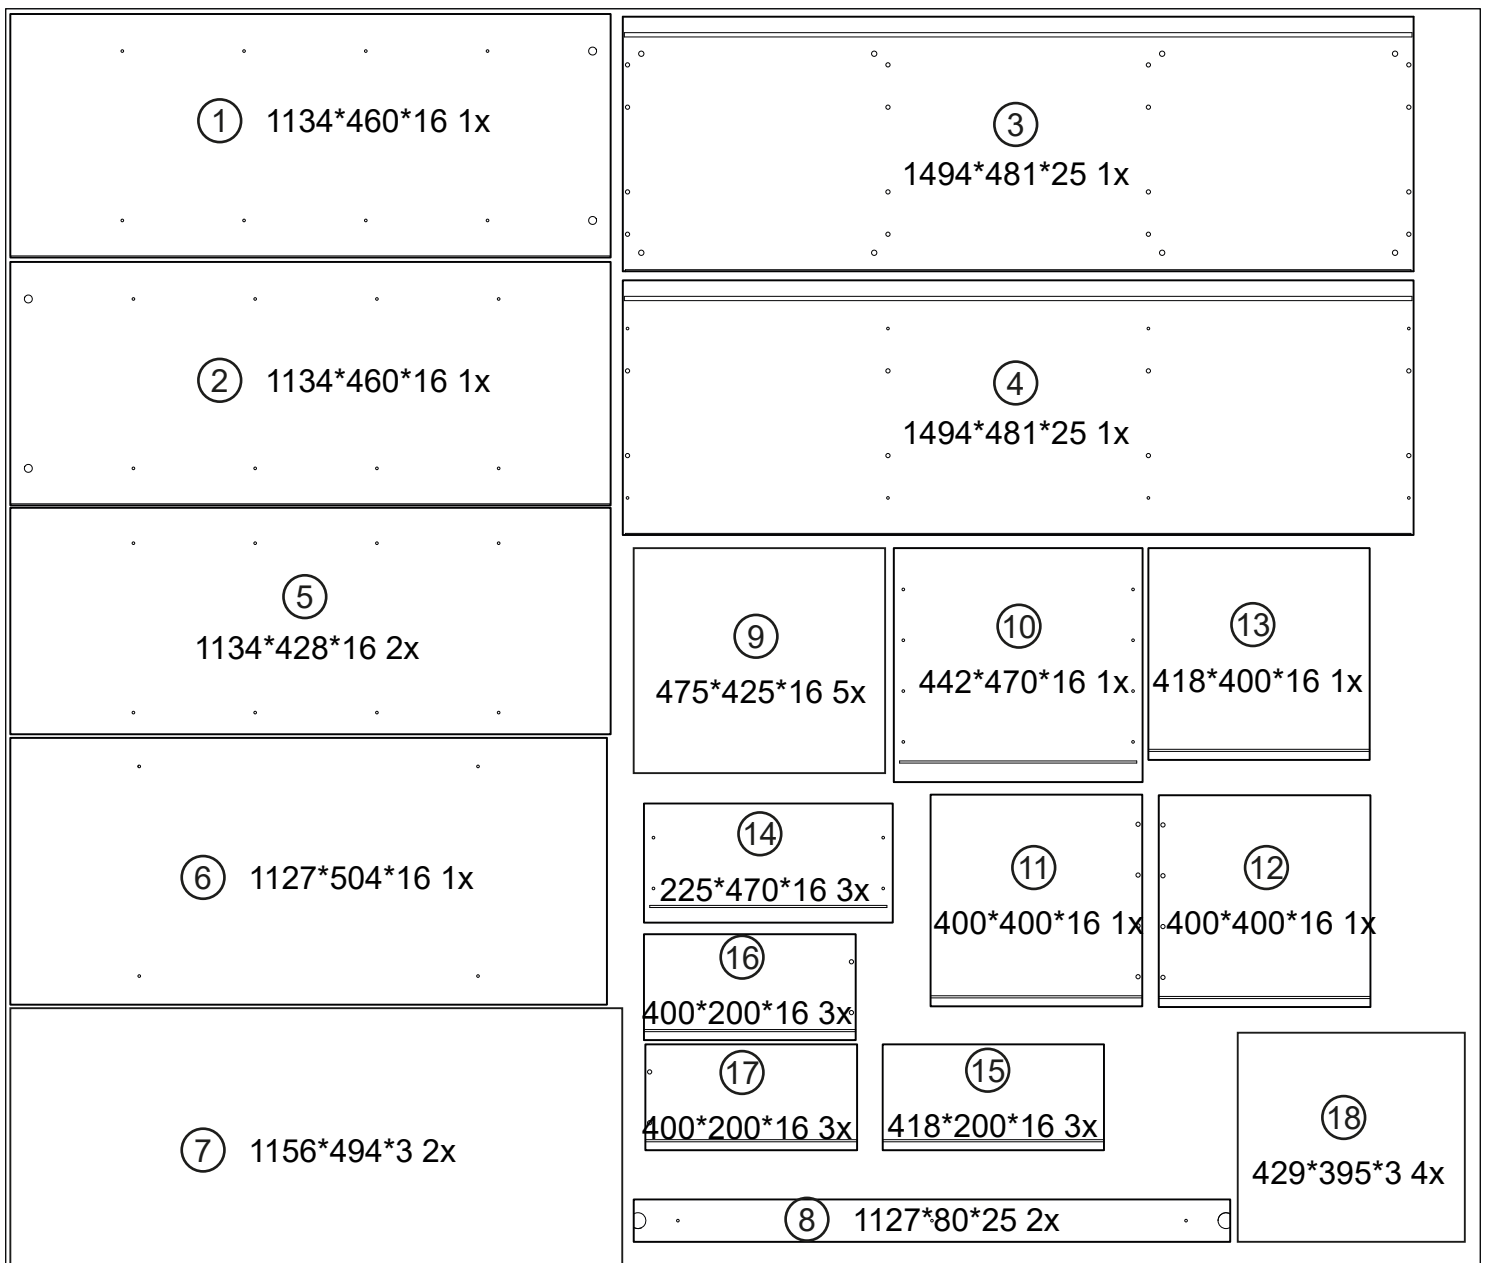

DREVONA®
N Á B Y T O K

REA ALBERTA
03a
1494-1201-481

A 24x	B 8x	C 20x	D 20x	E	F 8x	G 8x	H 16x	I 12x	J 16x

K 4x	L 3x	M 24x	N 16x	O 32x	P 4x	Q 4x

B 8x