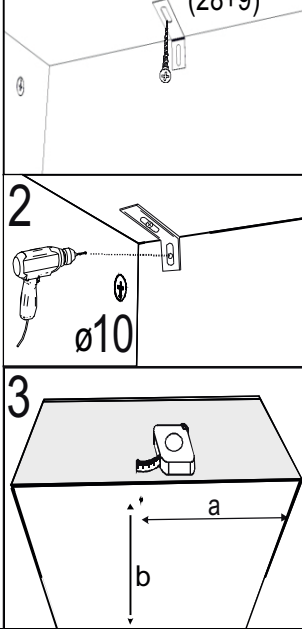

6.

7.

8.

9.

10.

4.

5.

11.

12.