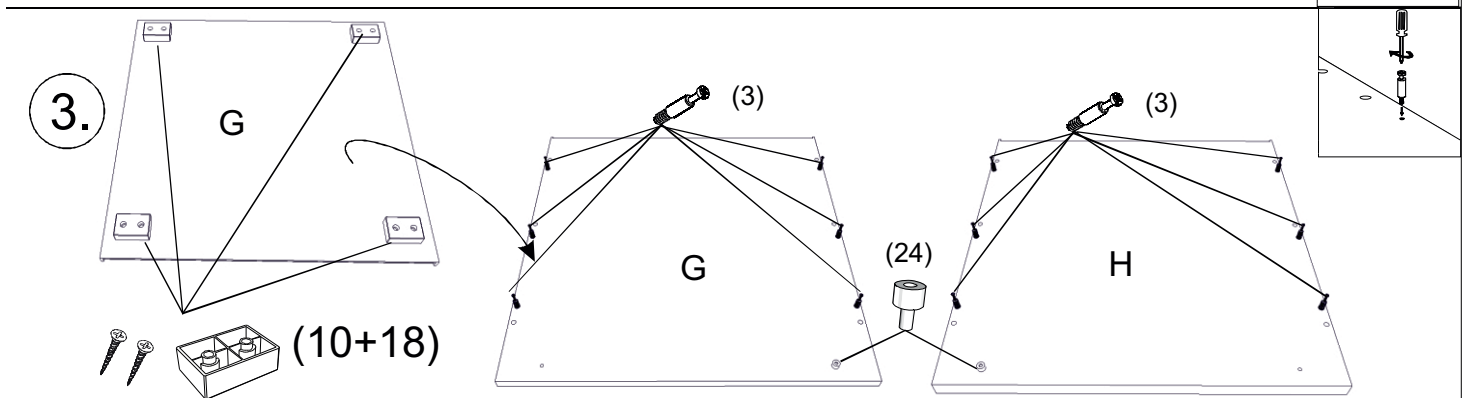

REA&AVA™**REA AMY
28/225**

	450
	2250
	600

1/1

1 	3 	5 	6 	7 	8 	9 							
kolík 8x35	18ks	tiahlo	27ks	excenter	27ks	krytka	27ks	záves naložený	4ks	podložka závesu	4ks	skrutka zh 4x16	13ks
10 	11 	18 	24 	28 	31 	32 							
klzák Herman	4ks	klinec 1,2x25	60ks	skrutka zh 5x25	8ks	doraz	2ks	bezpečnostný uholník	1ks	vešiaková tyč 405 mm	1ks	úchyt veš. tyče	2ks
33 													
štetina 2183mm	1ks												