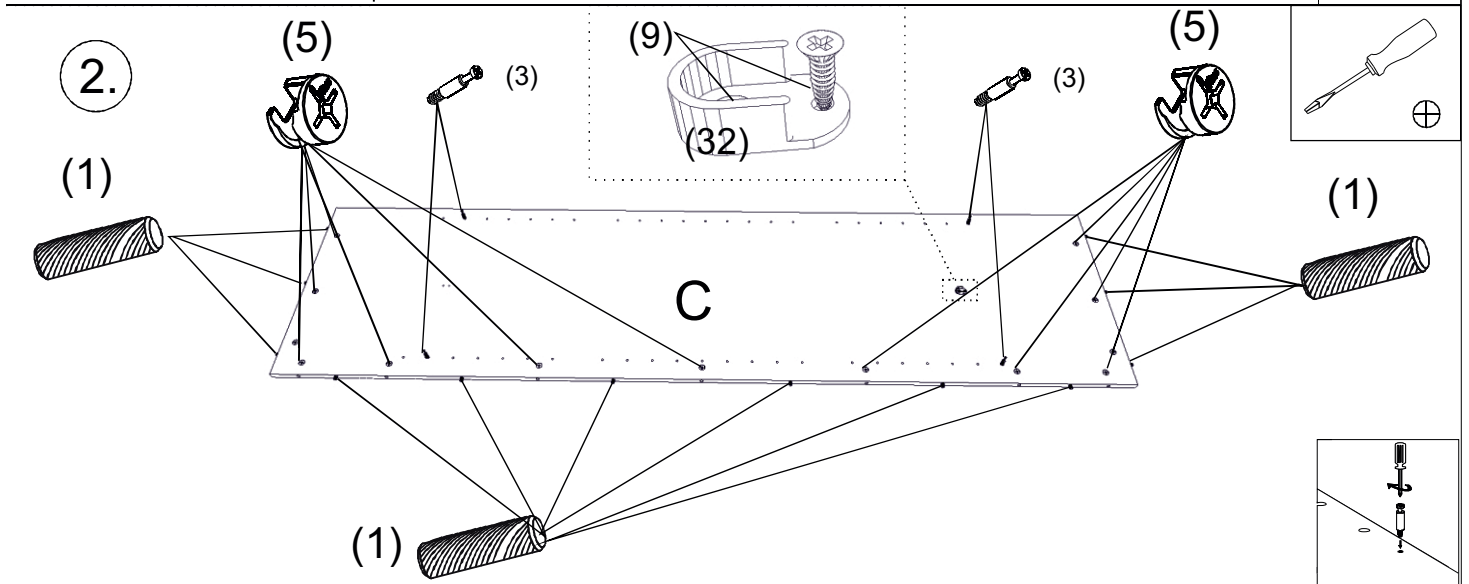

REA&AVA™**REA AMY
28/225**

	450
	2250
	600

1/1

1 	3 	5 	6 	7 	8 	9 							
kolík 8x35	18ks	tiahlo	27ks	excenter	27ks	krytka	27ks	záves naložený	4ks	podložka závesu	4ks	skrutka zh 4x16	13ks
10 	11 	18 	24 	28 	31 	32 							
klzák Herman	4ks	klinec 1,2x25	60ks	skrutka zh 5x25	8ks	doraz	2ks	bezpečnostný uholník	1ks	vešiaková tyč 405 mm	1ks	úchyt veš. tyče	2ks
33 													
štetina 2183mm	1ks												