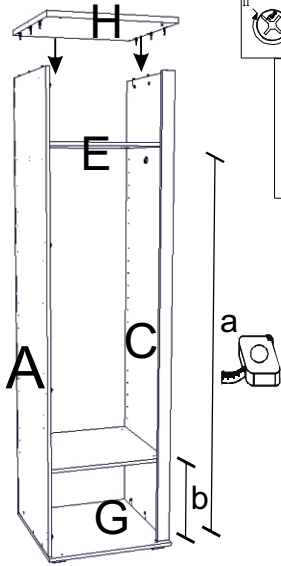

6.

7.

8.

9.

10.

4.

5.

11.

12.