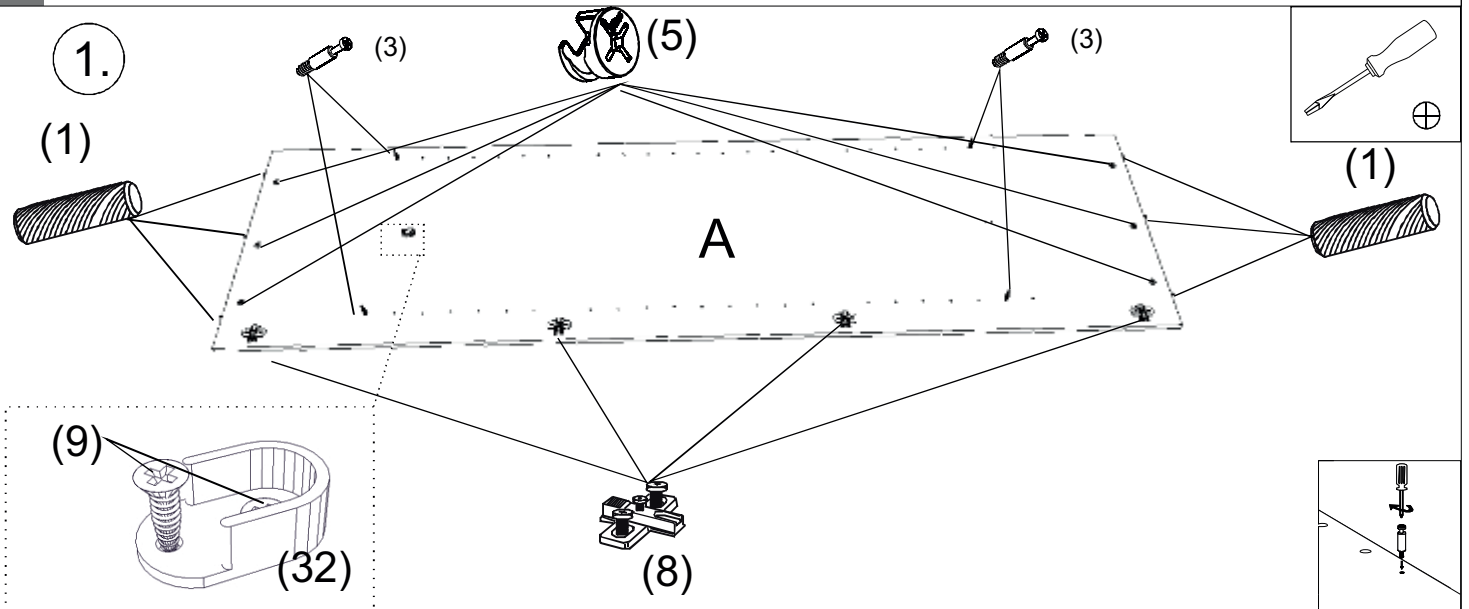

REA&AVA™**REA AMY
28/225**

	450
	2250
	600

1/1

1 	3 	5 	6 	7 	8 	9 							
kolík 8x35	18ks	tiahlo	27ks	excenter	27ks	krytka	27ks	záves naložený	4ks	podložka závesu	4ks	skrutka zh 4x16	13ks
10 	11 	18 	24 	28 	31 	32 							
klzák Herman	4ks	klinec 1,2x25	60ks	skrutka zh 5x25	8ks	doraz	2ks	bezpečnostný uholník	1ks	vešiaková tyč 405 mm	1ks	úchyt veš. tyče	2ks
33 													
štetina 2183mm	1ks												