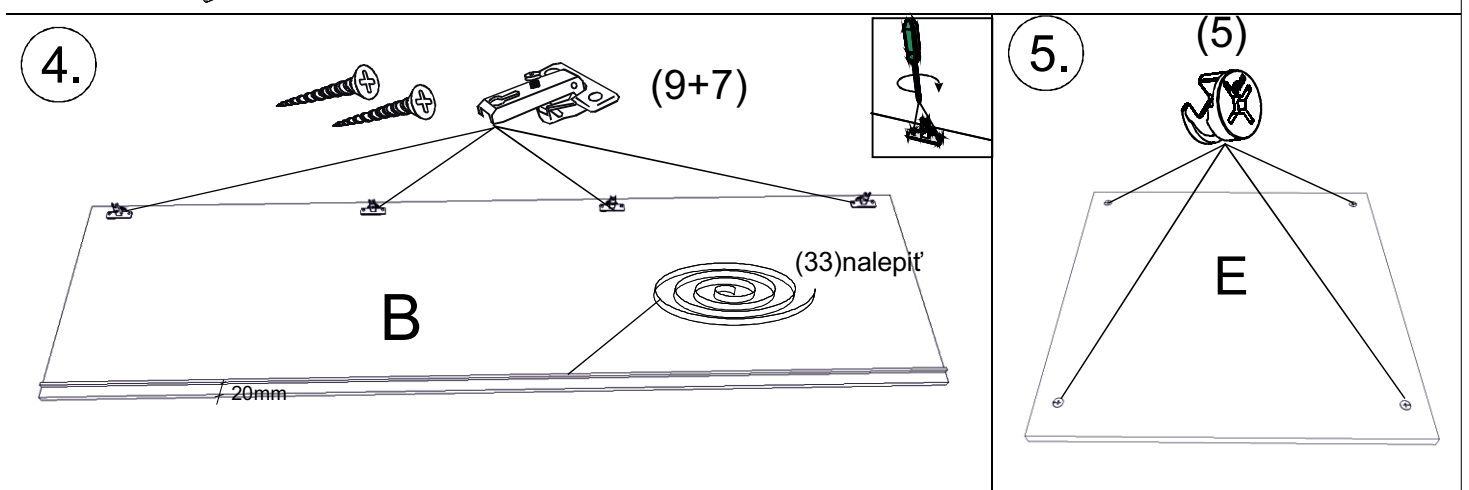

REA&AVA™**REA AMY
28/225**

	450
	2250
	600

1/1

1 	3 	5 	6 	7 	8 	9 							
kolík 8x35	18ks	tiahlo	27ks	excenter	27ks	krytka	27ks	záves naložený	4ks	podložka závesu	4ks	skrutka zh 4x16	13ks
10 	11 	18 	24 	28 	31 	32 							
klzák Herman	4ks	klinec 1,2x25	60ks	skrutka zh 5x25	8ks	doraz	2ks	bezpečnostný uholník	1ks	vešiaková tyč 405 mm	1ks	úchyt veš. tyče	2ks
33 													
štetina 2183mm	1ks												