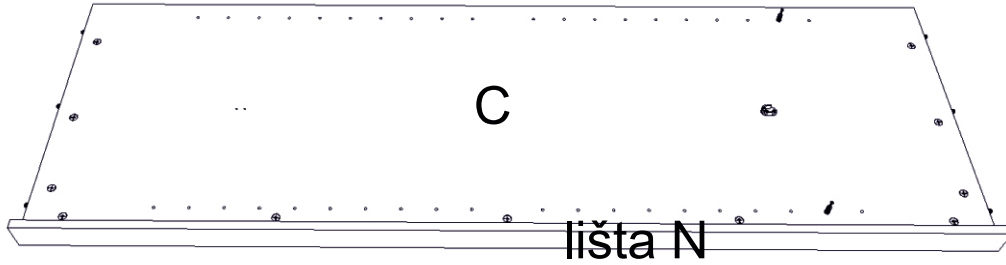

6.

7.

8.

9.

10.

4.

5.

11.

12.