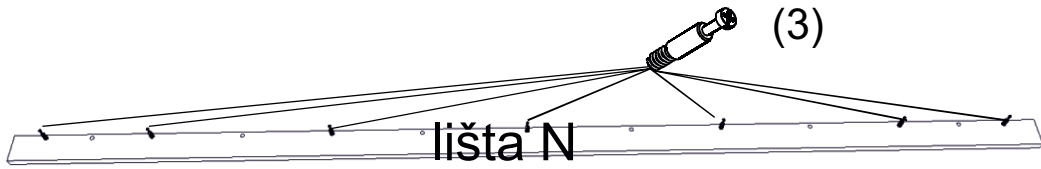

6.

7.

8.

9.

10.

4.

5.

11.

12.