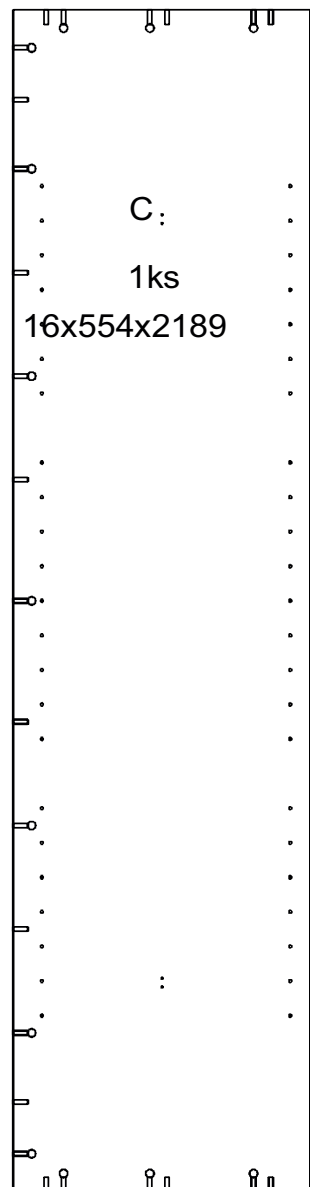

REA&AVA™**REA AMY
28/225**

	450
	2250
	600

1/1

1 	3 	5 	6 	7 	8 	9 							
kolík 8x35	18ks	tiahlo	27ks	excenter	27ks	krytka	27ks	záves naložený	4ks	podložka závesu	4ks	skrutka zh 4x16	13ks
10 	11 	18 	24 	28 	31 	32 							
klzák Herman	4ks	klinec 1,2x25	60ks	skrutka zh 5x25	8ks	doraz	2ks	bezpečnostný uholník	1ks	vešiaková tyč 405 mm	1ks	úchyt veš. tyče	2ks
33 													
štetina 2183mm	1ks												

6.

7.

8.

9.

10.

4.

5.

11.