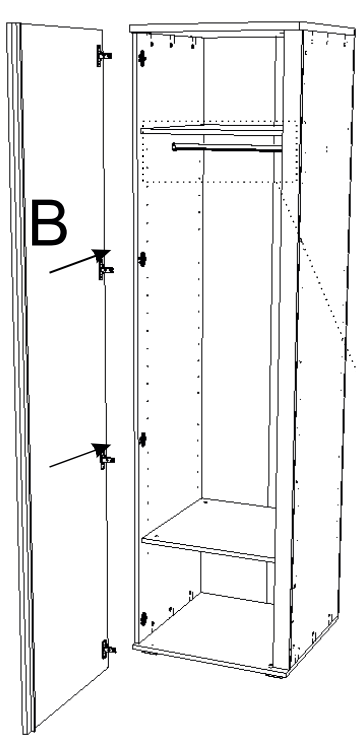

REA&AVA™**REA AMY
28/225**

	450
	2250
	600

1/1

1 	3 	5 	6 	7 	8 	9 							
kolík 8x35	18ks	tiahlo	27ks	excenter	27ks	krytka	27ks	záves naložený	4ks	podložka závesu	4ks	skrutka zh 4x16	13ks
10 	11 	18 	24 	28 	31 	32 							
klzák Herman	4ks	klinec 1,2x25	60ks	skrutka zh 5x25	8ks	doraz	2ks	bezpečnostný uholník	1ks	vešiaková tyč 405 mm	1ks	úchyt veš. tyče	2ks
33 													
štetina 2183mm	1ks												

6.

7.

8.

9.

10.

4.

5.

11.