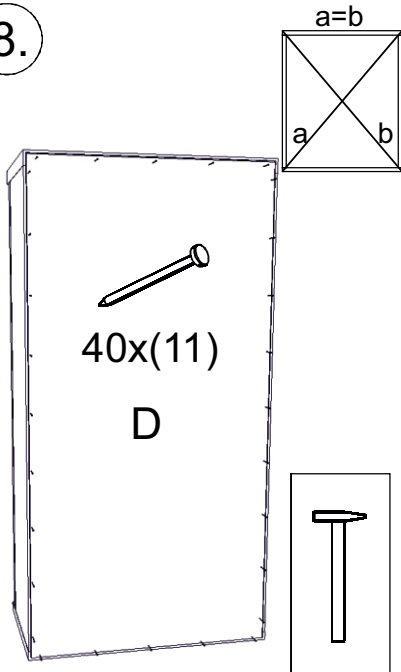

REA&AVA™**REA AMY**
27/135, 28/135

	600/450
	1350
	600

1/1

1		3		5		6		7		8		9	
kolík 8x35	16ks	tiahlo	17ks	excenter	17ks	krytka	17ks	záves naložený	3ks	podložka závesu	3ks	skrutka zh 4x16	7ks
10		11		17		18		24		28		31	
klzák Herman	4ks	klinec 1,2x25	40ks	podperka 5x5	12ks	skrutka zh 5x25	8ks	doraz	2ks	bezpečnostný uhoník	1ks	tesniaca tetina 1283 mm	1ks

5.

(3)

6.

(6)

7.

8.

9.

10.