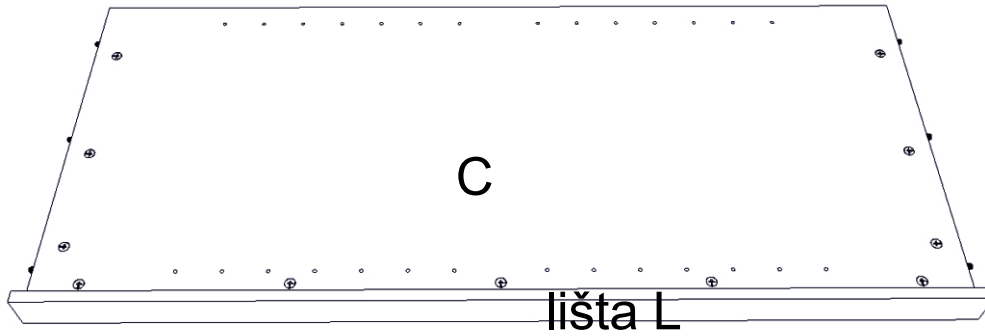

REA&AVA™**REA AMY**
27/135, 28/135

	600/450
	1350
	600

1/1

1		3		5		6		7		8		9	
kolík 8x35	16ks	tiahlo	17ks	excenter	17ks	krytka	17ks	záves naložený	3ks	podložka závesu	3ks	skrutka zh 4x16	7ks
10		11		17		18		24		28		31	
klzák Herman	4ks	klinec 1,2x25	40ks	podperka 5x5	12ks	skrutka zh 5x25	8ks	doraz	2ks	bezpečnostný uhoník	1ks	tesniaca tetina 1283 mm	1ks

5.

(3)

6.

(6)

7.

8.

9.

10.