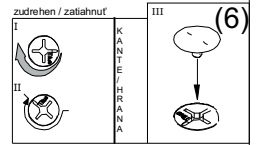

REA&AVA™**REA AMY**
27/135, 28/135

	600/450
	1350
	600

1/1

1		3		5		6		7		8		9	
kolík 8x35	16ks	tiahlo	17ks	excenter	17ks	krytka	17ks	záves naložený	3ks	podložka závesu	3ks	skrutka zh 4x16	7ks
10		11		17		18		24		28		31	
klzák Herman	4ks	klinec 1,2x25	40ks	podperka 5x5	12ks	skrutka zh 5x25	8ks	doraz	2ks	bezpečnostný uhoník	1ks	tesniaca tetina 1283 mm	1ks

5.

(3)

6.

(6)

7.

8.

9.

10.