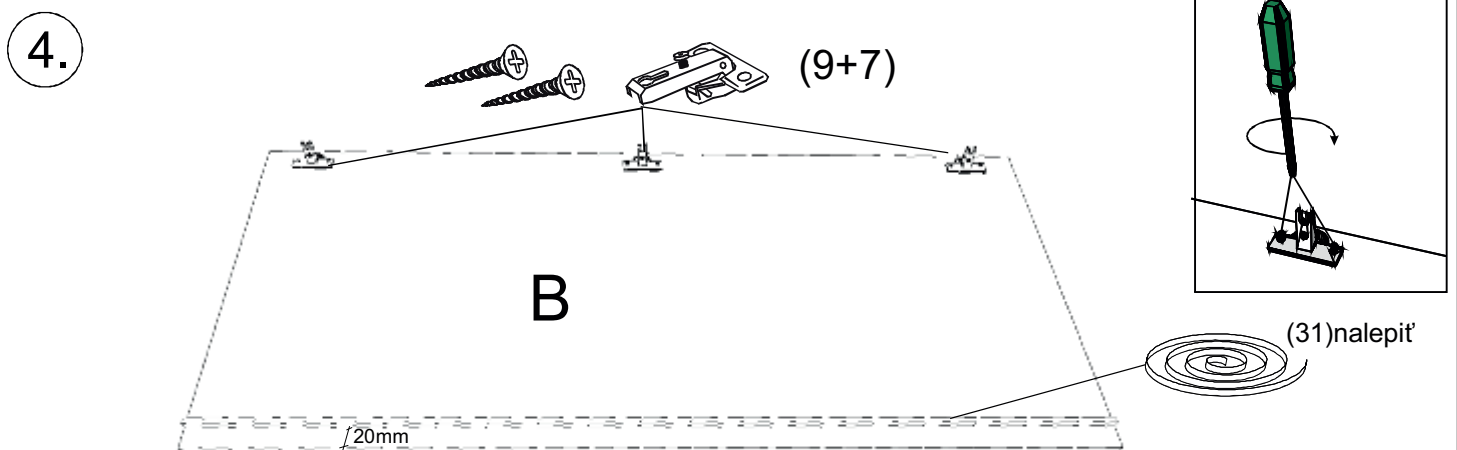

REA&AVA™**REA AMY**
27/135, 28/135

	600/450
	1350
	600

1/1

1		3		5		6		7		8		9	
kolík 8x35	16ks	tiahlo	17ks	excenter	17ks	krytka	17ks	záves naložený	3ks	podložka závesu	3ks	skrutka zh 4x16	7ks
10		11		17		18		24		28		31	
klzák Herman	4ks	klinec 1,2x25	40ks	podperka 5x5	12ks	skrutka zh 5x25	8ks	doraz	2ks	bezpečnostný uhoník	1ks	tesniaca tetina 1283 mm	1ks