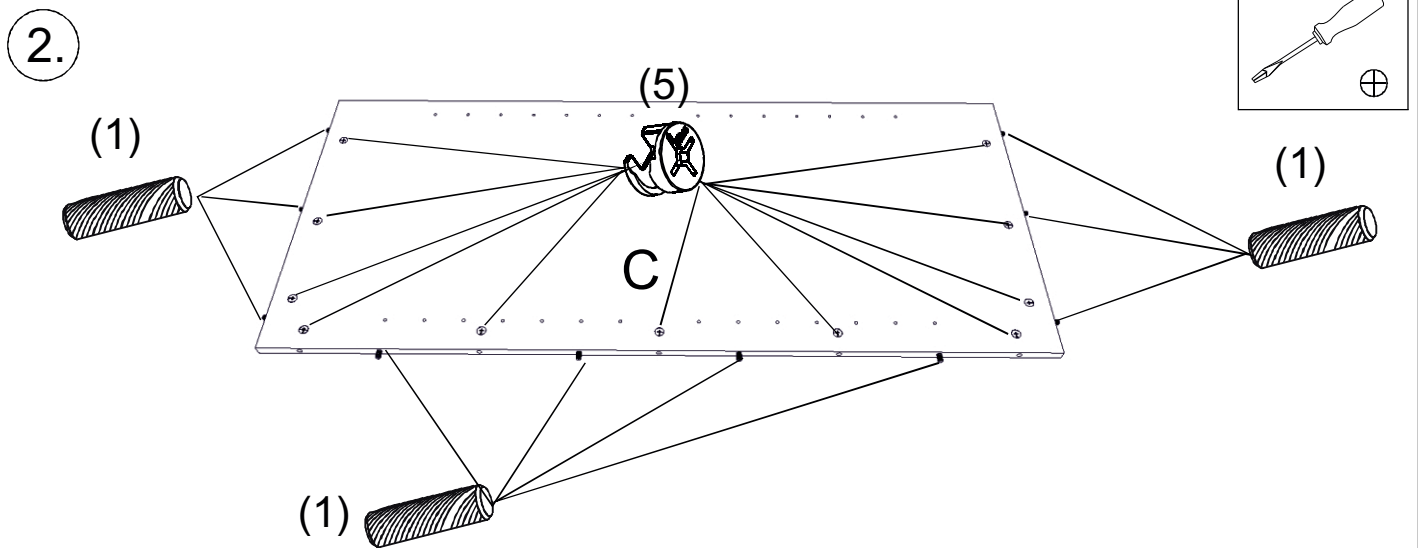

REA&AVA™**REA AMY**
27/135, 28/135

	600/450
	1350
	600

1/1

1		3		5		6		7		8		9	
kolík 8x35	16ks	tiahlo	17ks	excenter	17ks	krytka	17ks	záves naložený	3ks	podložka závesu	3ks	skrutka zh 4x16	7ks
10		11		17		18		24		28		31	
klzák Herman	4ks	klinec 1,2x25	40ks	podperka 5x5	12ks	skrutka zh 5x25	8ks	doraz	2ks	bezpečnostný uhoník	1ks	tesniaca tetina 1283 mm	1ks

5.

(3)

6.

(6)

7.

8.

9.

10.