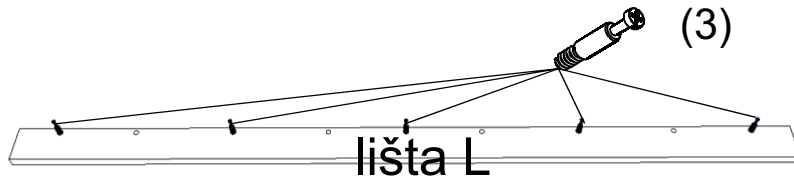

5.

(3)

6.

(6)

7.

8.

9.

10.

11.

(17)