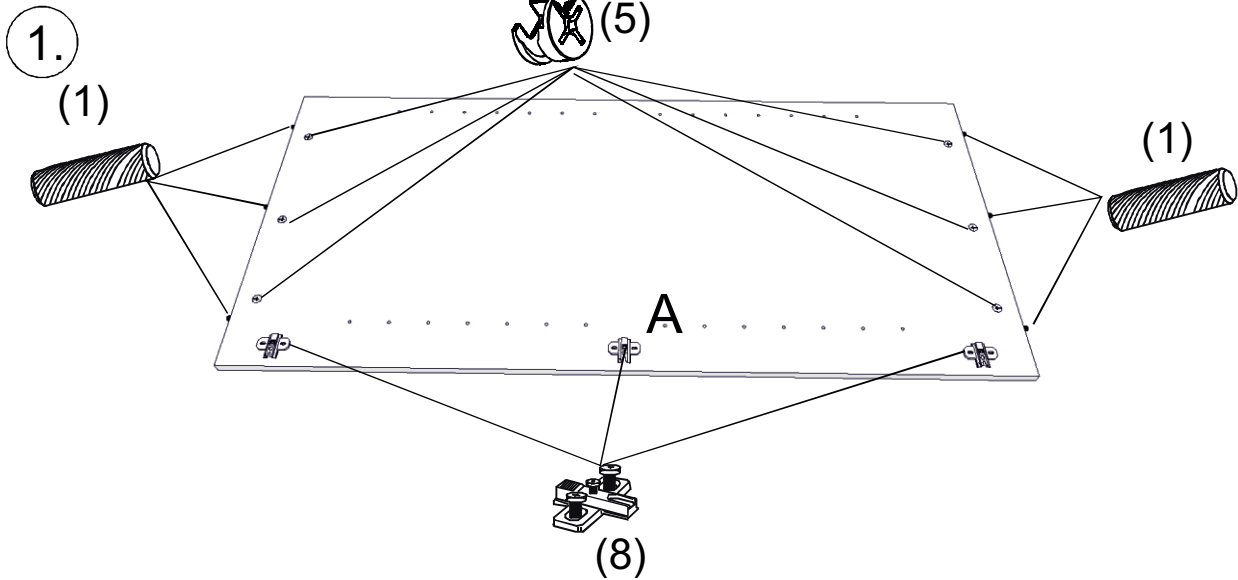

REA&AVA™**REA AMY**
27/135, 28/135

	600/450
	1350
	600

1/1

1		3		5		6		7		8		9	
kolík 8x35	16ks	tiahlo	17ks	excenter	17ks	krytka	17ks	záves naložený	3ks	podložka závesu	3ks	skrutka zh 4x16	7ks
10		11		17		18		24		28		31	
klzák Herman	4ks	klinec 1,2x25	40ks	podperka 5x5	12ks	skrutka zh 5x25	8ks	doraz	2ks	bezpečnostný uhoník	1ks	tesniaca tetina 1283 mm	1ks

5.

(3)

6.

(6)

7.

8.

9.

10.