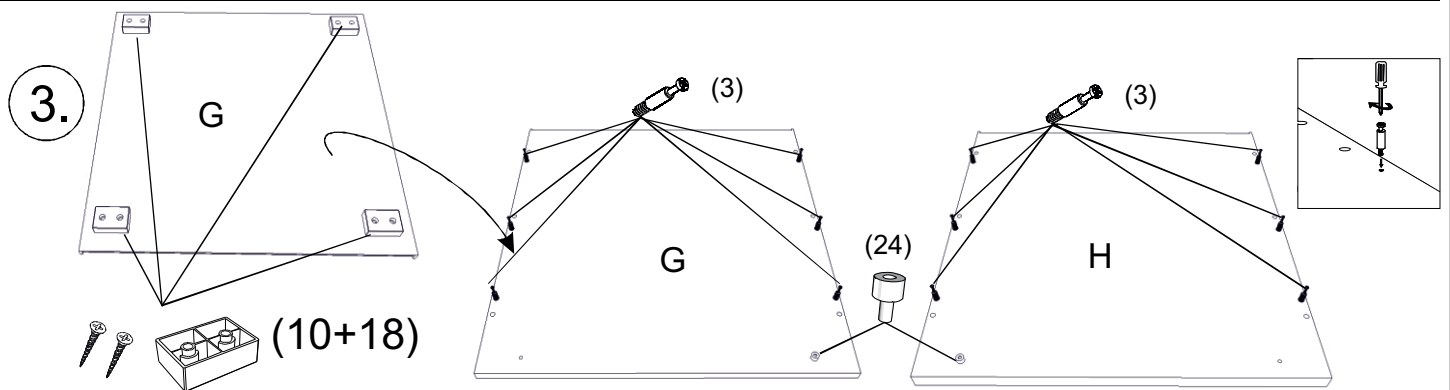

REA&AVA™**REA AMY**
27/135, 28/135

	600/450
	1350
	600

1/1

1		3		5		6		7		8		9	
kolík 8x35	16ks	tiahlo	17ks	excenter	17ks	krytka	17ks	záves naložený	3ks	podložka závesu	3ks	skrutka zh 4x16	7ks
10		11		17		18		24		28		31	
klzák Herman	4ks	klinec 1,2x25	40ks	podperka 5x5	12ks	skrutka zh 5x25	8ks	doraz	2ks	bezpečnostný uhoník	1ks	tesniaca tetina 1283 mm	1ks