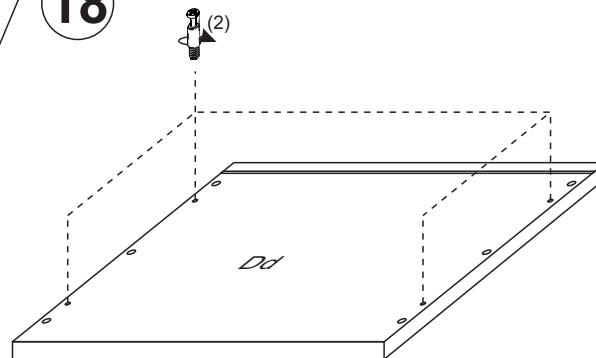

## 3/3 (nočný stolík)

1		2		3		4		9		11	
kolík 8x35	24ks	tiahlo	16ks	excenter	16ks	krytka	16ks	koliesko 24	8ks	skrutka zh 3,5x16	16ks

17

18

19

20

1x