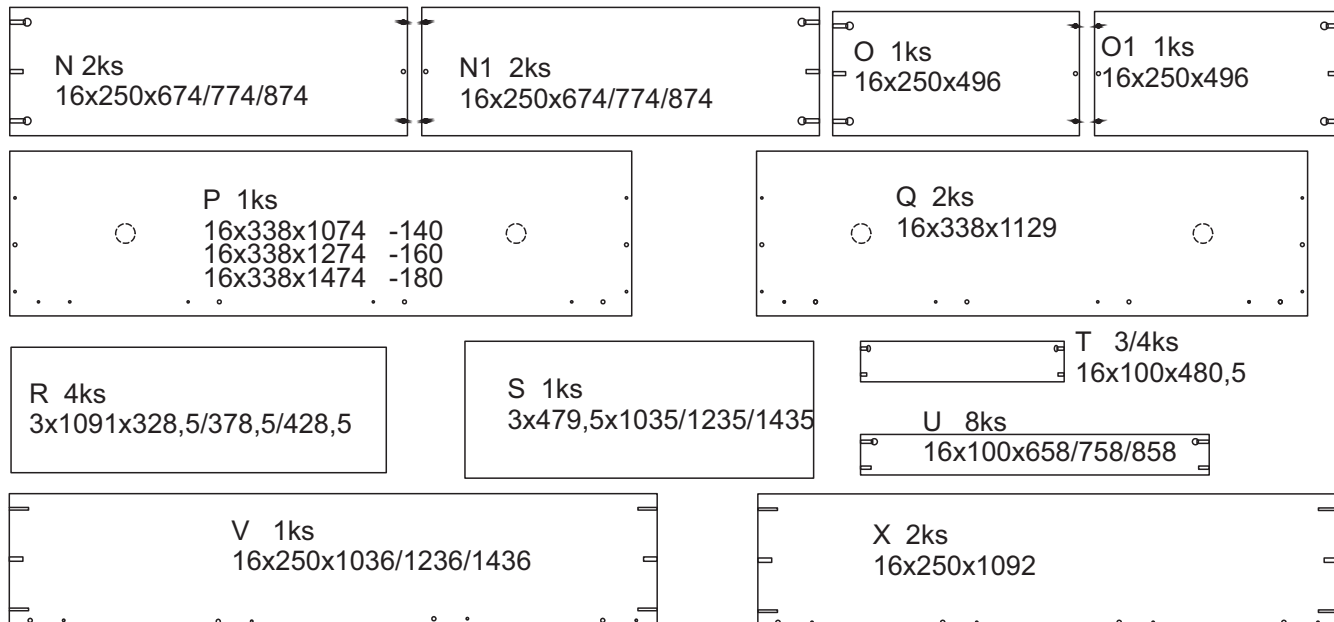

## 2/3 (zásuvky)

1		2		3		4		9		10		12	
kolík 8x35	34ks	ťahlo	36ks	excenter	36ks	krytka	12ks	koliesko 24	12ks	skrutka zh 3x20	24ks	konfirmát 7x50	12ks