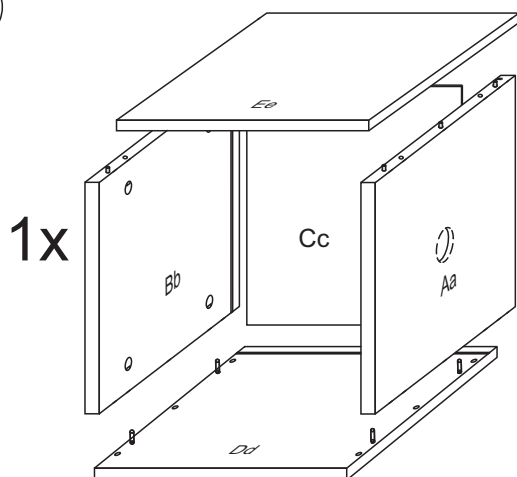

## 3/3 (nočný stolík)

1		2		3		4		9		11	
kolík 8x35	24ks	tiahlo	16ks	excenter	16ks	krytka	16ks	koliesko 24	8ks	skrutka zh 3,5x16	16ks

17

18

19

20

1x