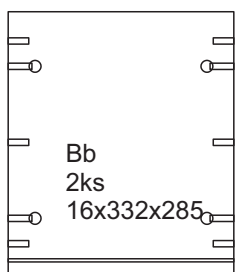

3/3 (nočný stolík)

1		2		3		4		9		11	
kolík 8x35	24ks	tiahlo	16ks	excenter	16ks	krytka	16ks	koliesko 24	8ks	skrutka zh 3,5x16	16ks