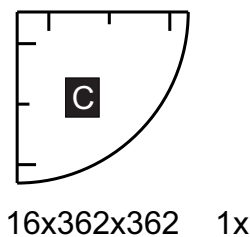

# REA Office 66-rohový stôl

	700
	750
	700

1/1

1		2		3		4		5		6		7	
kolík 8x35	10ks	konfirmát 7x50	4ks	tiahlo	4ks	excenter	4ks	krytka	4ks	klzák	4ks	klinec 1,2x25	8ks

1.

2.