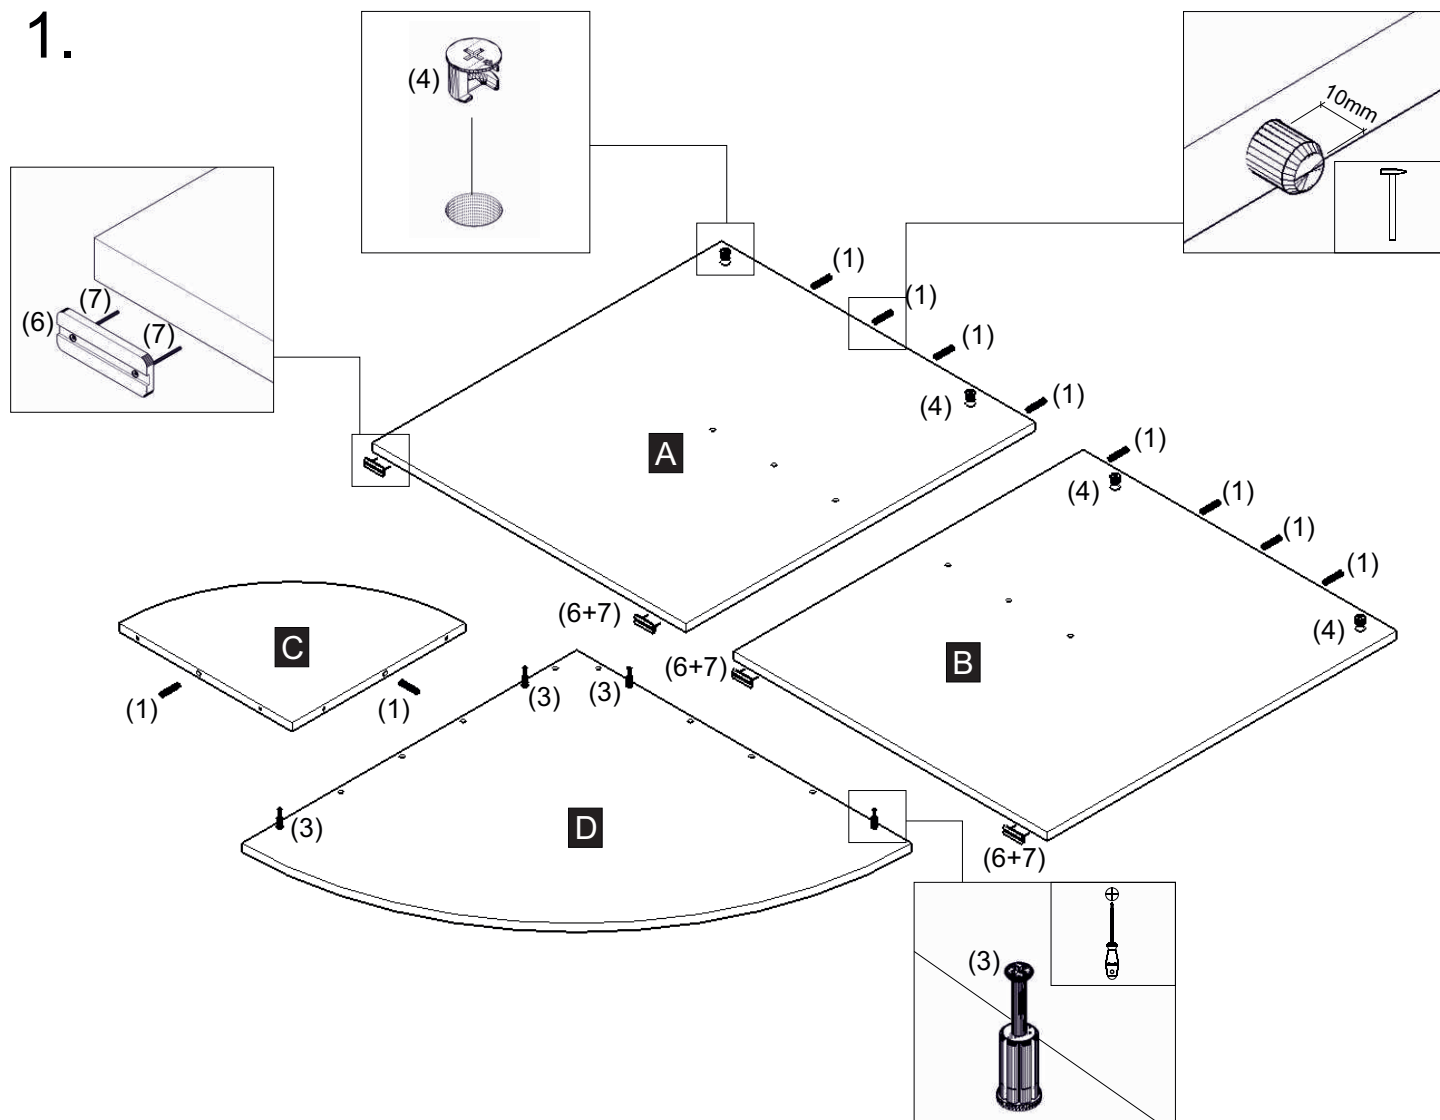

# REA Office 66-rohový stôl

	700
	750
	700

1/1

1		2		3		4		5		6		7	
kolík 8x35	10ks	konfirmát 7x50	4ks	tiahlo	4ks	excenter	4ks	krytka	4ks	klzák	4ks	klinec 1,2x25	8ks

1.

2.