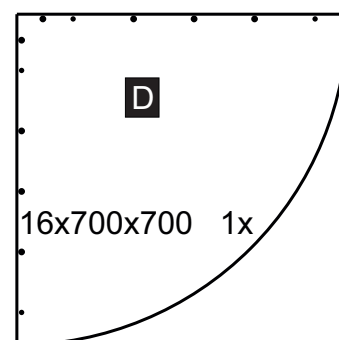

# REA Office 66-rohový stôl

	700
	750
	700

1/1

1		2		3		4		5		6		7	
kolík 8x35	10ks	konfirmát 7x50	4ks	tiahlo	4ks	excenter	4ks	krytka	4ks	klzák	4ks	klinec 1,2x25	8ks

1.

2.