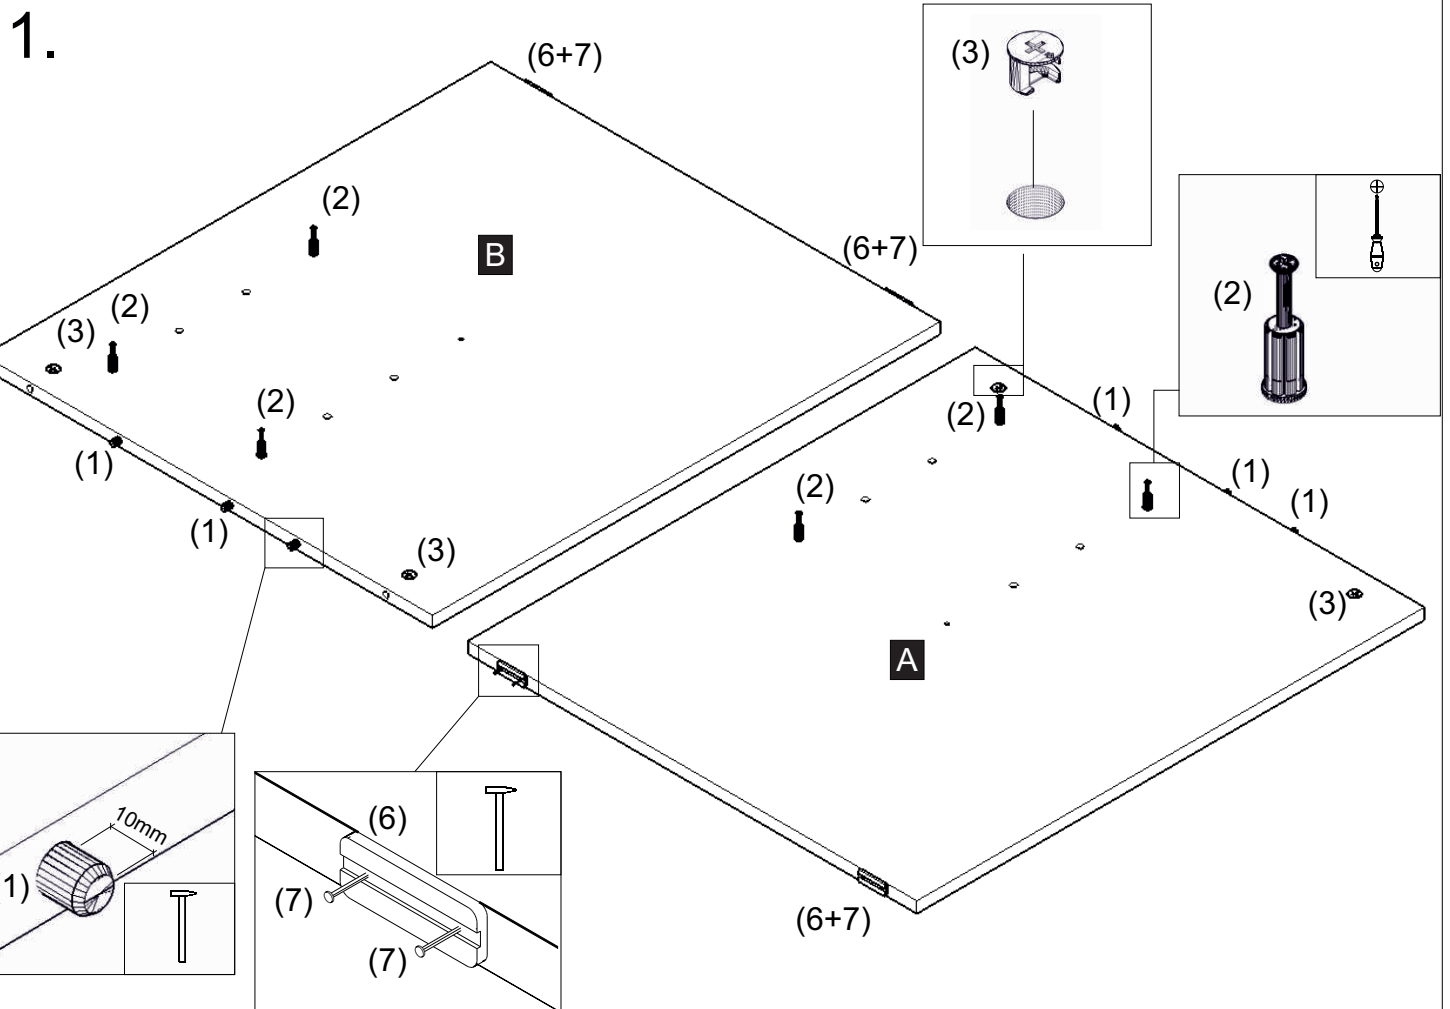

avaks
nábytok

REA Office 60

	1500
	750
	700

1/1

1		2		3		6		7		8	
kolík 8x35	18ks	tiaho	14ks	excenter	14ks	klzák	4ks	klinec 1,2x25	8ks	krytka	8ks

3.

I 	hrana/edge
II 	
III  (8)	