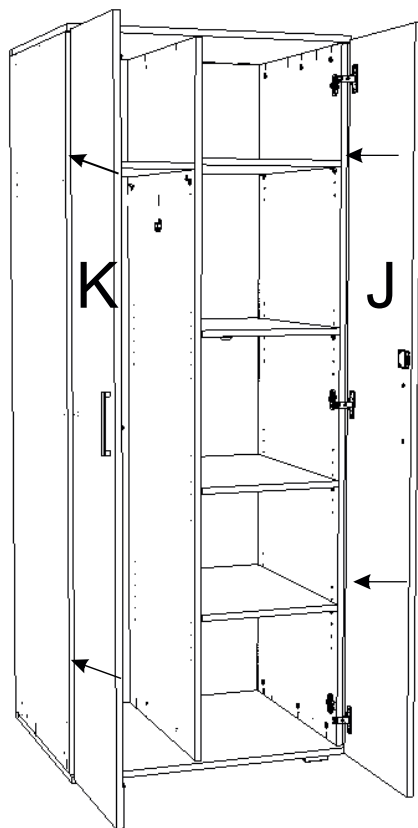

avaks
nábytok

REA OFFICE SHK

	720
	1820
	600

1/2

1		4		5		9		10		11		12	
krytka	16ks	skrutka zh 5x25	10ks	vešiaková tyč 295 mm	1ks	kolík 8x35	22ks	tiahlo	16ks	excenter	16ks	kľzák Herman	5ks
13		14		15		16		17		18		19	
podperka s hrotom	10ks	podperka	10ks	trojuholník chrbát	14ks	úchyt veš. tyče	2ks	skrutka zh 4x16	16ks	skrutka zh 3x20	14ks	uholník 20x20	2ks

2/2 *balené s prednými plochami

2		3		6		7		8		17		18	
záves polonaložený	6ks	podložka závesu	6ks	úchytka Liono	2ks	skrutka M4x20 DIN 967	4ks	záмок	1ks	skrutka zh 4x16	4ks	skrutka zh 3x20	4ks
20		21		32									
skrutka zh 3x12	2ks	uholníková zarážka	1ks	kľapačka	3ks								

9.

10.

11.

12.