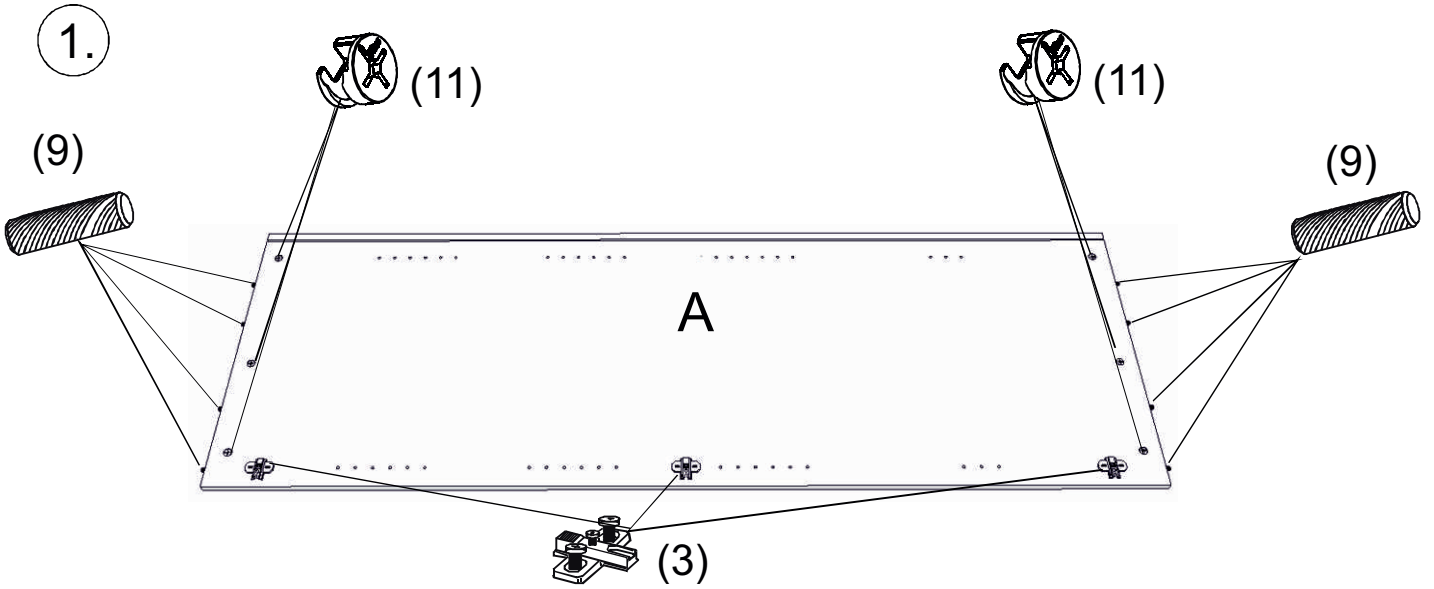

avaks
nábytok

REA OFFICE SHK

	720
	1820
	600

1/2

1		4		5		9		10		11		12	
krytka	16ks	skrutka zh 5x25	10ks	vešiaková tyč 295 mm	1ks	kolík 8x35	22ks	tiahlo	16ks	excenter	16ks	kľzák Herman	5ks
13		14		15		16		17		18		19	
podperka s hrotom	10ks	podperka	10ks	trojuholník chrbát	14ks	úchyt veš. tyče	2ks	skrutka zh 4x16	16ks	skrutka zh 3x20	14ks	uholník 20x20	2ks

2/2 *balené s prednými plochami

2		3		6		7		8		17		18	
záves polonaložený	6ks	podložka závesu	6ks	úchytka Liono	2ks	skrutka M4x20 DIN 967	4ks	záмок	1ks	skrutka zh 4x16	4ks	skrutka zh 3x20	4ks
20		21		32									
skrutka zh 3x12	2ks	uholníková zarážka	1ks	kľapačka	3ks								