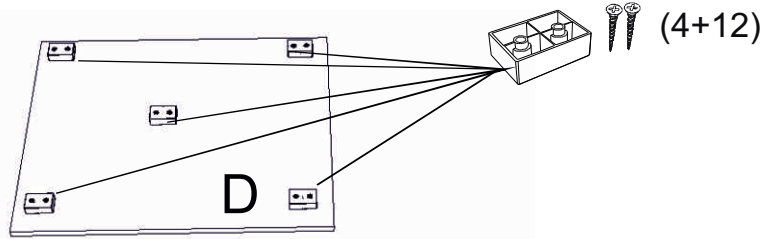

4.

5.

6.

7.

(19+17)

E-1ks

(21+20)