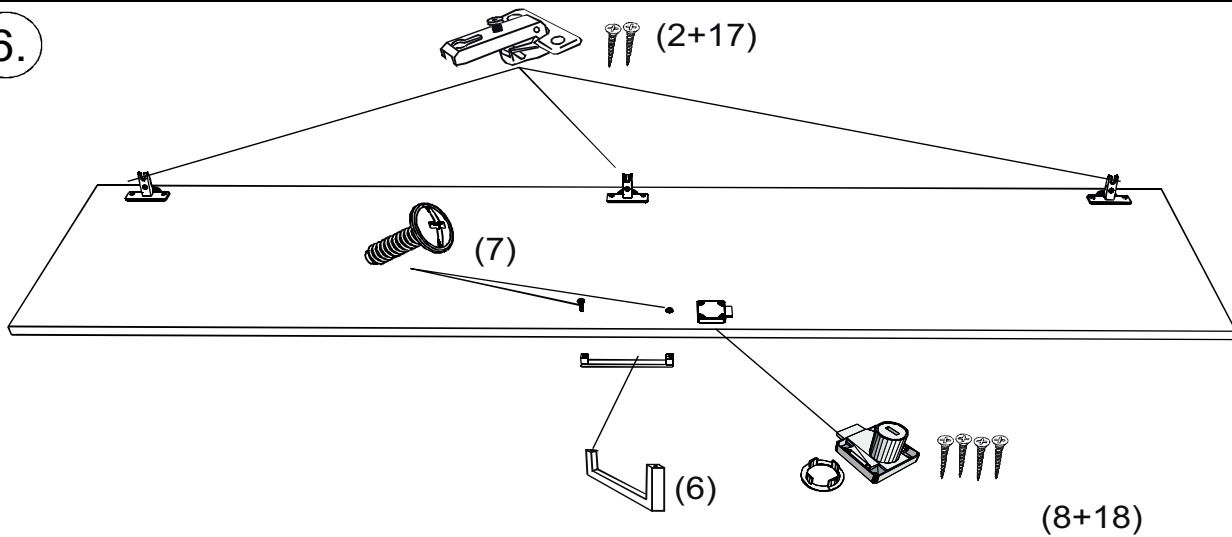

6.

7.

(19+17)

E-1ks

(21+20)