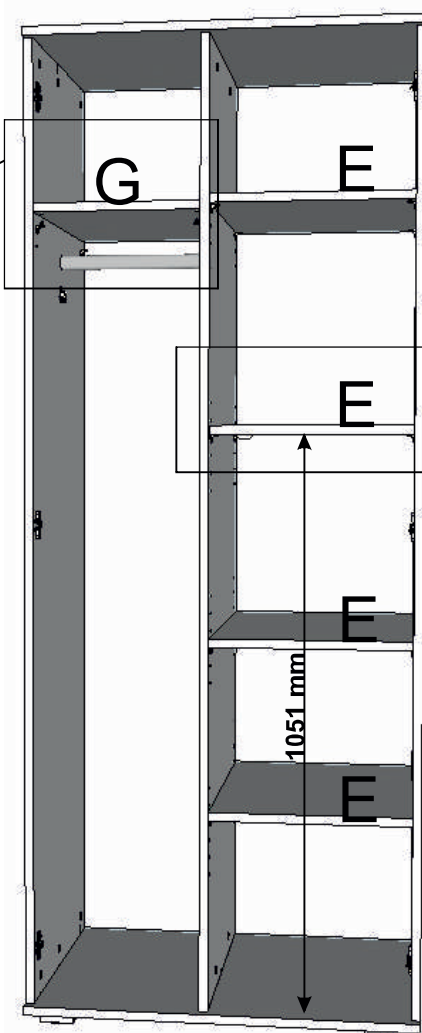

avaks
nábytok

REA OFFICE SHK

	720
	1820
	600

1/2

1		4		5		9		10		11		12	
krytka	16ks	skrutka zh 5x25	10ks	vešiaková tyč 295 mm	1ks	kolík 8x35	22ks	tiahlo	16ks	excenter	16ks	kľzák Herman	5ks
13		14		15		16		17		18		19	
podperka s hrotom	10ks	podperka	10ks	trojuholník chrbát	14ks	úchyt veš. tyče	2ks	skrutka zh 4x16	16ks	skrutka zh 3x20	14ks	uholník 20x20	2ks

2/2 *balené s prednými plochami

2		3		6		7		8		17		18	
záves polonaložený	6ks	podložka závesu	6ks	úchytka Liono	2ks	skrutka M4x20 DIN 967	4ks	záмок	1ks	skrutka zh 4x16	4ks	skrutka zh 3x20	4ks
20		21		32									
skrutka zh 3x12	2ks	uholníková zarážka	1ks	kľapačka	3ks								

4.

5.

6.

7.

(19+17)

E-1ks

(21+20)

8.

9.

10.

11.

12.