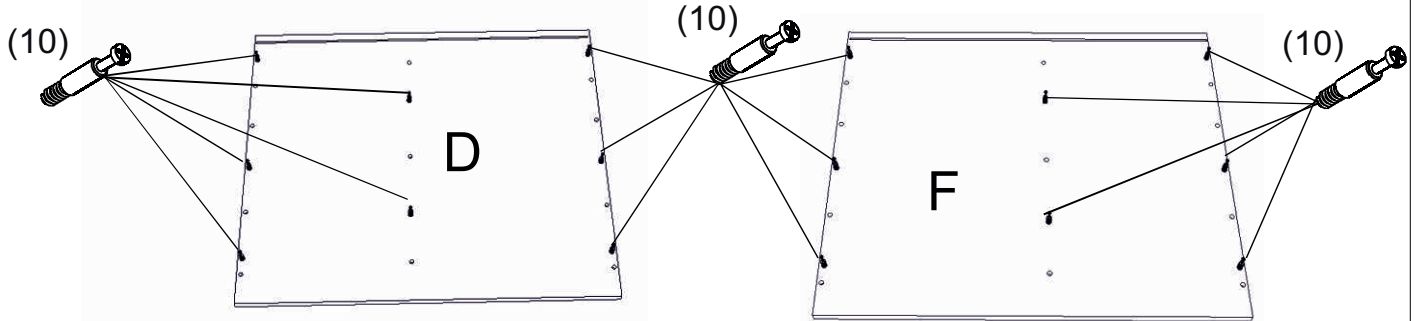

4.

5.

6.

7.

(19+17)

E-1ks

(21+20)