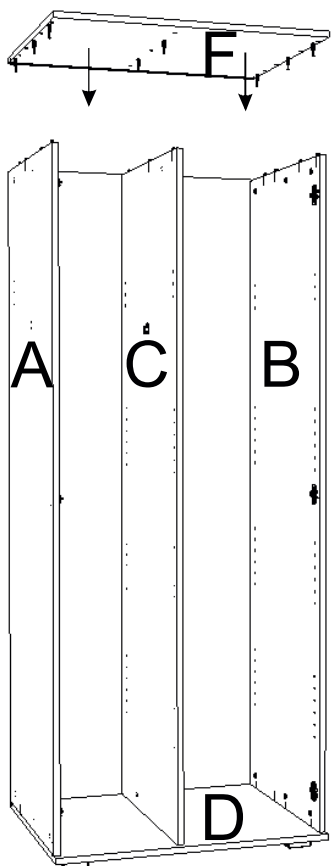

avaks
nábytok

REA OFFICE SHK

	720
	1820
	600

1/2

1		4		5		9		10		11		12	
krytka	16ks	skrutka zh 5x25	10ks	vešiaková tyč 295 mm	1ks	kolík 8x35	22ks	tiahlo	16ks	excenter	16ks	kľzák Herman	5ks
13		14		15		16		17		18		19	
podperka s hrotom	10ks	podperka	10ks	trojuholník chrbát	14ks	úchyt veš. tyče	2ks	skrutka zh 4x16	16ks	skrutka zh 3x20	14ks	uholník 20x20	2ks

2/2 *balené s prednými plochami

2		3		6		7		8		17		18	
záves polonaložený	6ks	podložka závesu	6ks	úchytka Liono	2ks	skrutka M4x20 DIN 967	4ks	záмок	1ks	skrutka zh 4x16	4ks	skrutka zh 3x20	4ks
20		21		32									
skrutka zh 3x12	2ks	uholníková zarážka	1ks	kľapačka	3ks								

4.

5.

6.

7.

(19+17)

E-1ks

(21+20)

8.

9.

10.

11.

12.