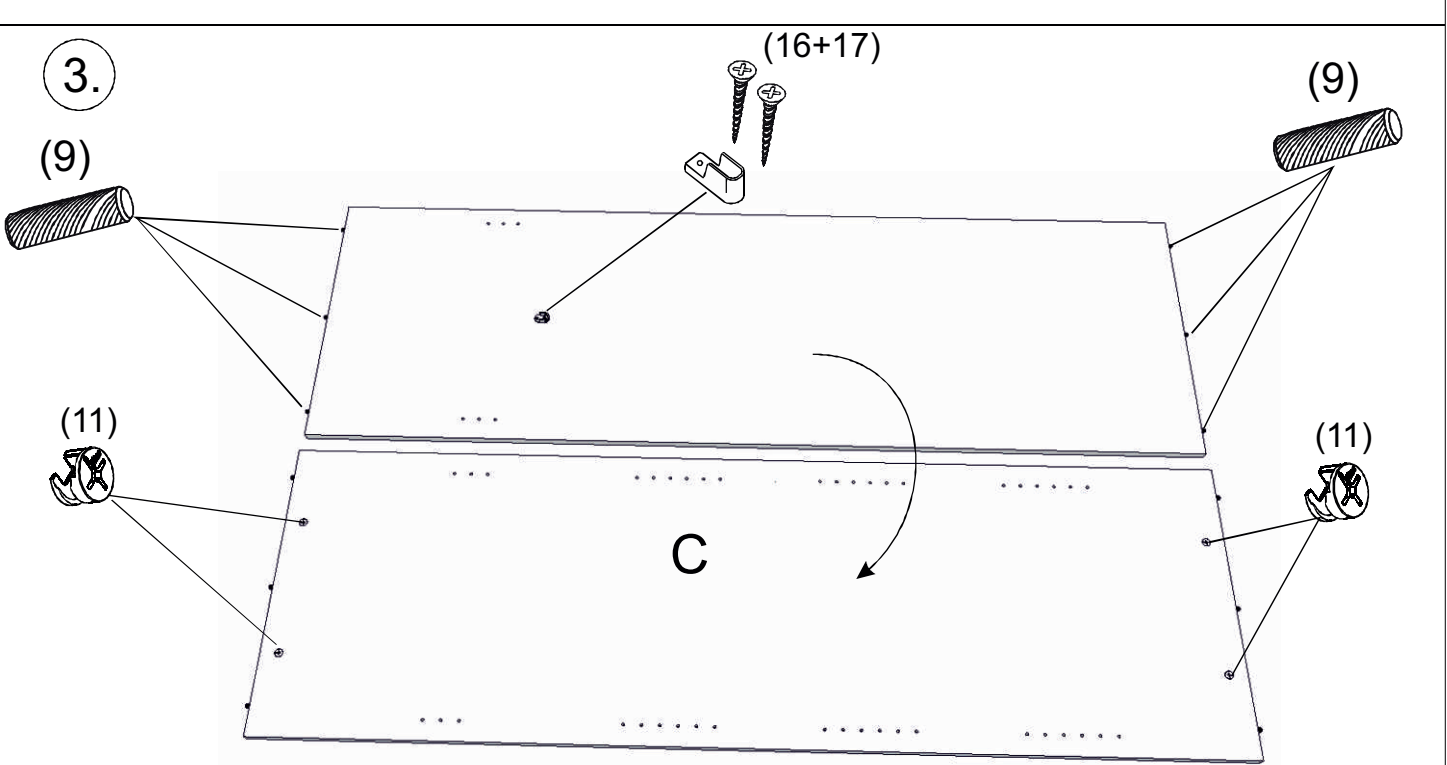

avaks
nábytok

REA OFFICE SHK

	720
	1820
	600

1/2

1		4		5		9		10		11		12	
krytka	16ks	skrutka zh 5x25	10ks	vešiaková tyč 295 mm	1ks	kolík 8x35	22ks	tiahlo	16ks	excenter	16ks	kľzák Herman	5ks
13		14		15		16		17		18		19	
podperka s hrotom	10ks	podperka	10ks	trojuholník chrbát	14ks	úchyt veš. tyče	2ks	skrutka zh 4x16	16ks	skrutka zh 3x20	14ks	uholník 20x20	2ks

2/2 *balené s prednými plochami

2		3		6		7		8		17		18	
záves polonaložený	6ks	podložka závesu	6ks	úchytka Liono	2ks	skrutka M4x20 DIN 967	4ks	záмок	1ks	skrutka zh 4x16	4ks	skrutka zh 3x20	4ks
20		21		32									
skrutka zh 3x12	2ks	uholníková zarážka	1ks	kľapačka	3ks								