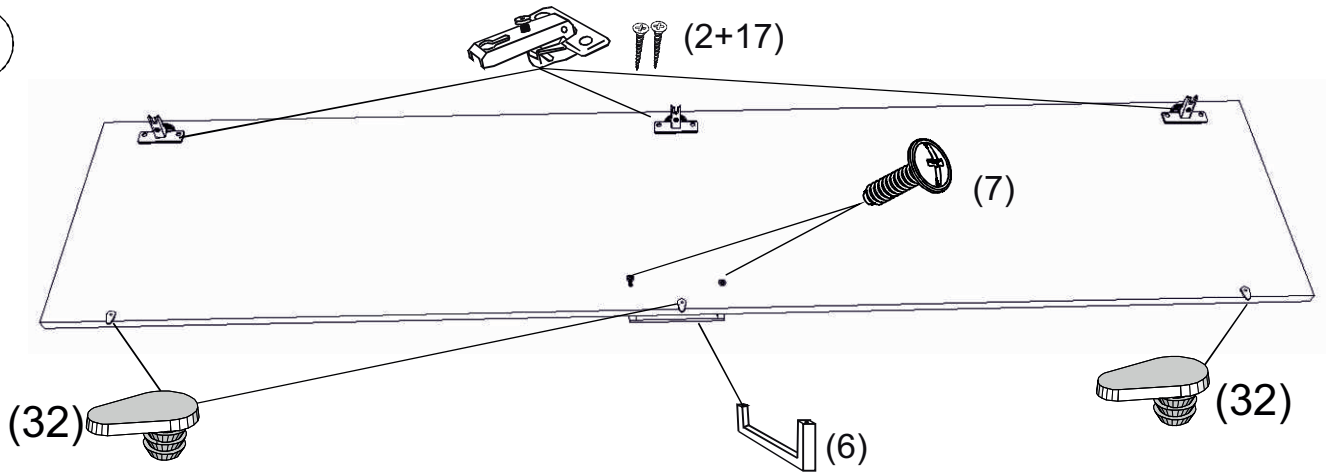

4.

5.

6.

7.

(19+17)

E-1ks

(21+20)