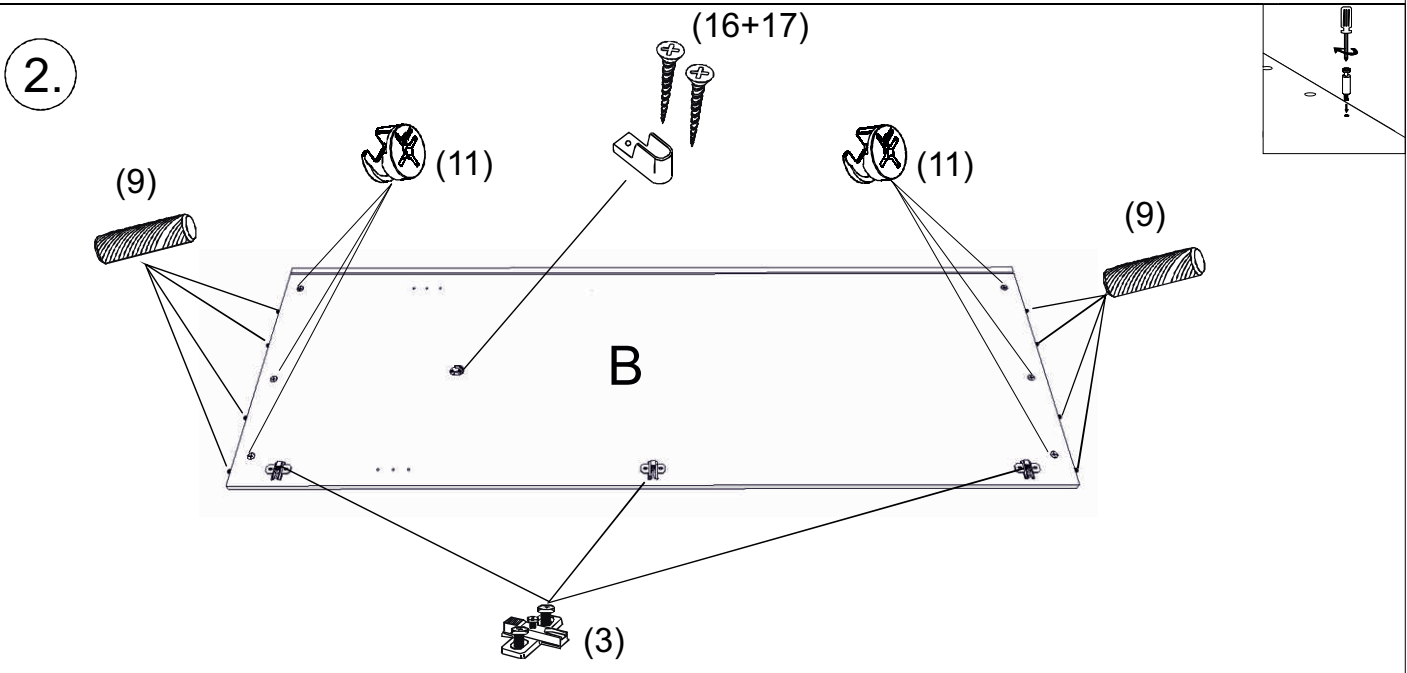

avaks
nábytok

REA OFFICE SHK

	720
	1820
	600

1/2

1		4		5		9		10		11		12	
krytka	16ks	skrutka zh 5x25	10ks	vešiaková tyč 295 mm	1ks	kolík 8x35	22ks	tiahlo	16ks	excenter	16ks	kľzák Herman	5ks
13		14		15		16		17		18		19	
podperka s hrotom	10ks	podperka	10ks	trojuholník chrbát	14ks	úchyt veš. tyče	2ks	skrutka zh 4x16	16ks	skrutka zh 3x20	14ks	uholník 20x20	2ks

2/2 *balené s prednými plochami

2		3		6		7		8		17		18	
záves polonaložený	6ks	podložka závesu	6ks	úchytka Liono	2ks	skrutka M4x20 DIN 967	4ks	záмок	1ks	skrutka zh 4x16	4ks	skrutka zh 3x20	4ks
20		21		32									
skrutka zh 3x12	2ks	uholníková zarážka	1ks	kľapačka	3ks								