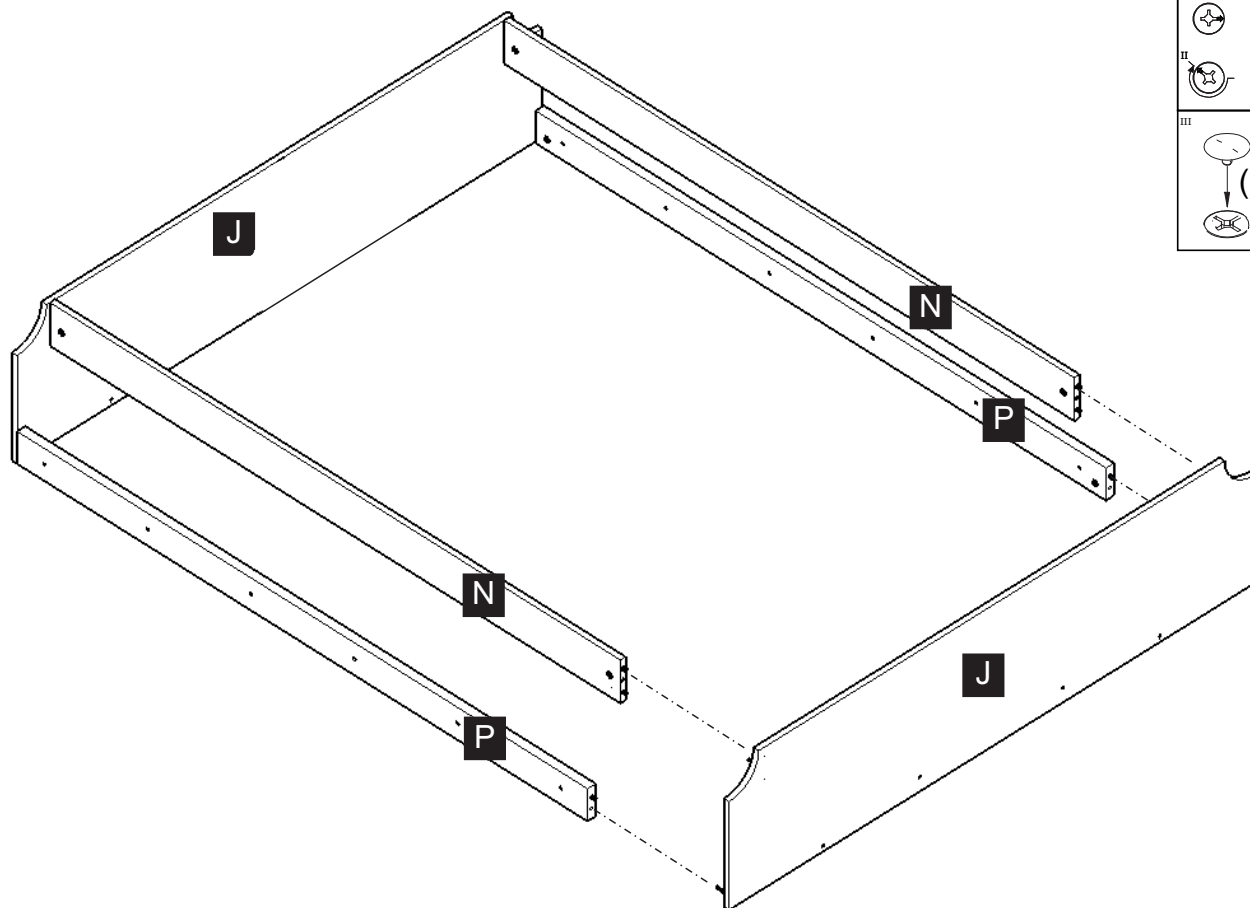

AVA Eamon UP 140

	1530
	1110
	2220

1 	3 	4 	5 	7 	8 	9 							
kolík 8x35	12ks	ťahlo	8ks	excenter	8ks	krytka	8ks	klzák	6ks	klinec 1,2x25	86ks	skrutka zh 4x40	12ks
13 	14 	15 	16 										
skrutka M8x25 DIN7985	32ks	uholník opal	4ks	noha Eamon	2ks	skrutka ZH 4x50	4ks						

J	16x390x1400	2x
N	16x120x1744	2x
P	25x90x1744	2x
R	3x399x1744	3x

1.

2.

3.

4.

5.