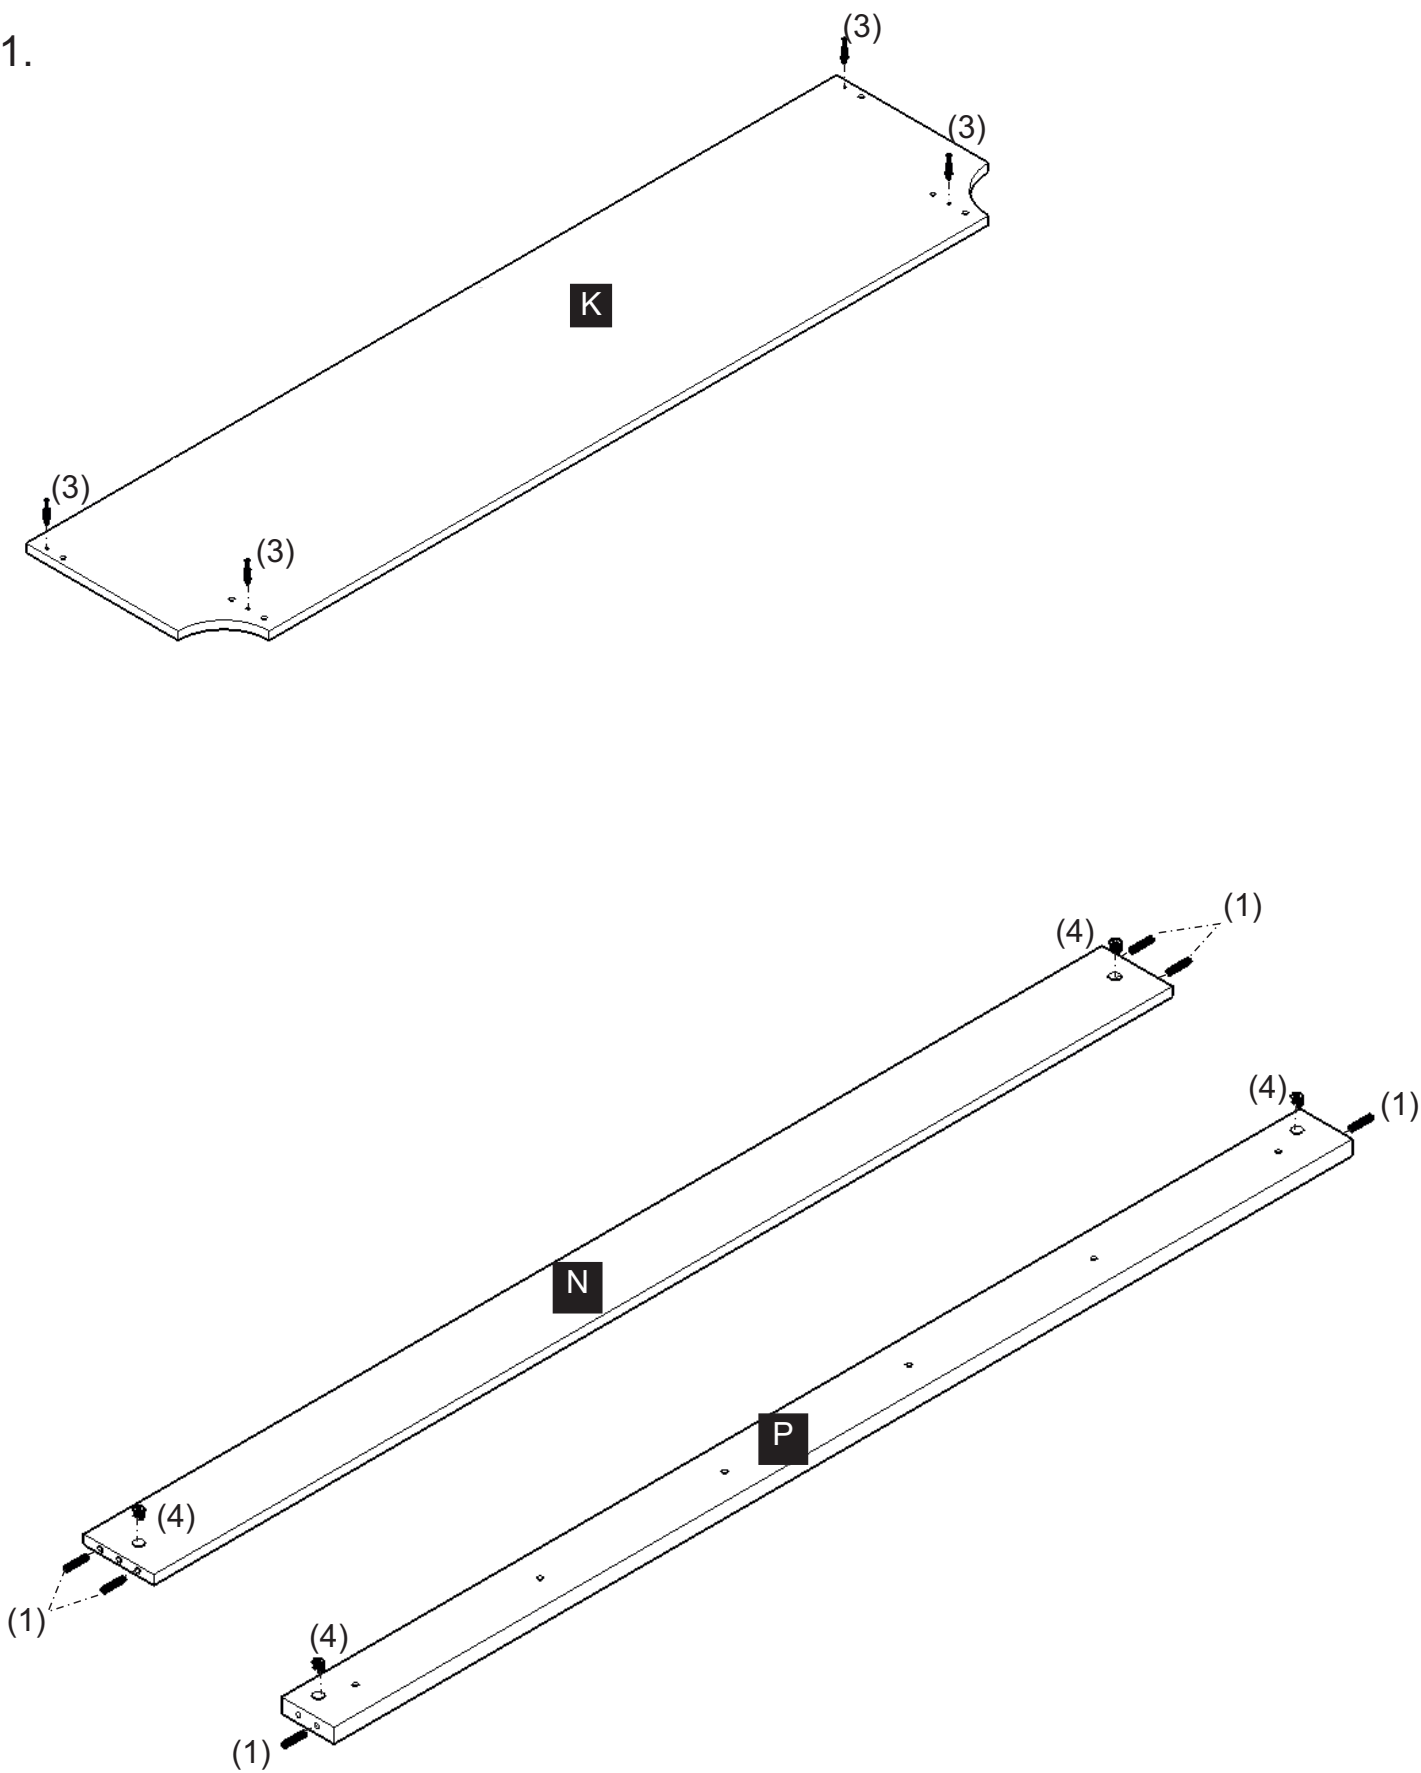

AVA Eamon UP 140

	1530
	1110
	2220

1 	3 	4 	5 	7 	8 	9 							
kolík 8x35	12ks	ťahlo	8ks	excenter	8ks	krytka	8ks	klzák	6ks	klinec 1,2x25	86ks	skrutka zh 4x40	12ks
13 	14 	15 	16 										
skrutka M8x25 DIN7985	32ks	uholník opal	4ks	noha Eamon	2ks	skrutka ZH 4x50	4ks						

J	16x390x1400	2x
N	16x120x1744	2x
P	25x90x1744	2x
R	3x399x1744	3x

1.

2.

3.

4.

5.