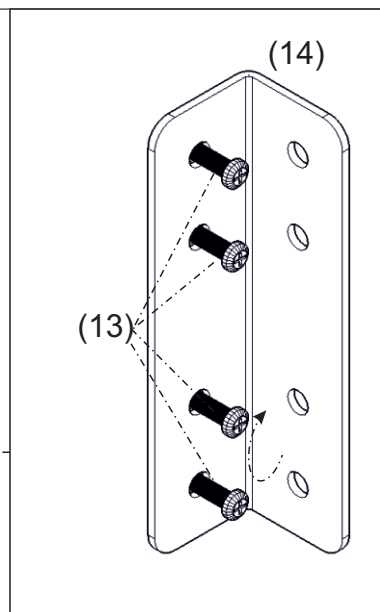

AVA Eamon UP 140

	1530
	1110
	2220

1 	3 	4 	5 	7 	8 	9 							
kolík 8x35	12ks	ťahlo	8ks	excenter	8ks	krytka	8ks	klzák	6ks	klinec 1,2x25	86ks	skrutka zh 4x40	12ks
13 	14 	15 	16 										
skrutka M8x25 DIN7985	32ks	uholník opal	4ks	noha Eamon	2ks	skrutka ZH 4x50	4ks						

J	16x390x1400	2x
N	16x120x1744	2x
P	25x90x1744	2x
R	3x399x1744	3x

1.

2.

3.

4.

5.