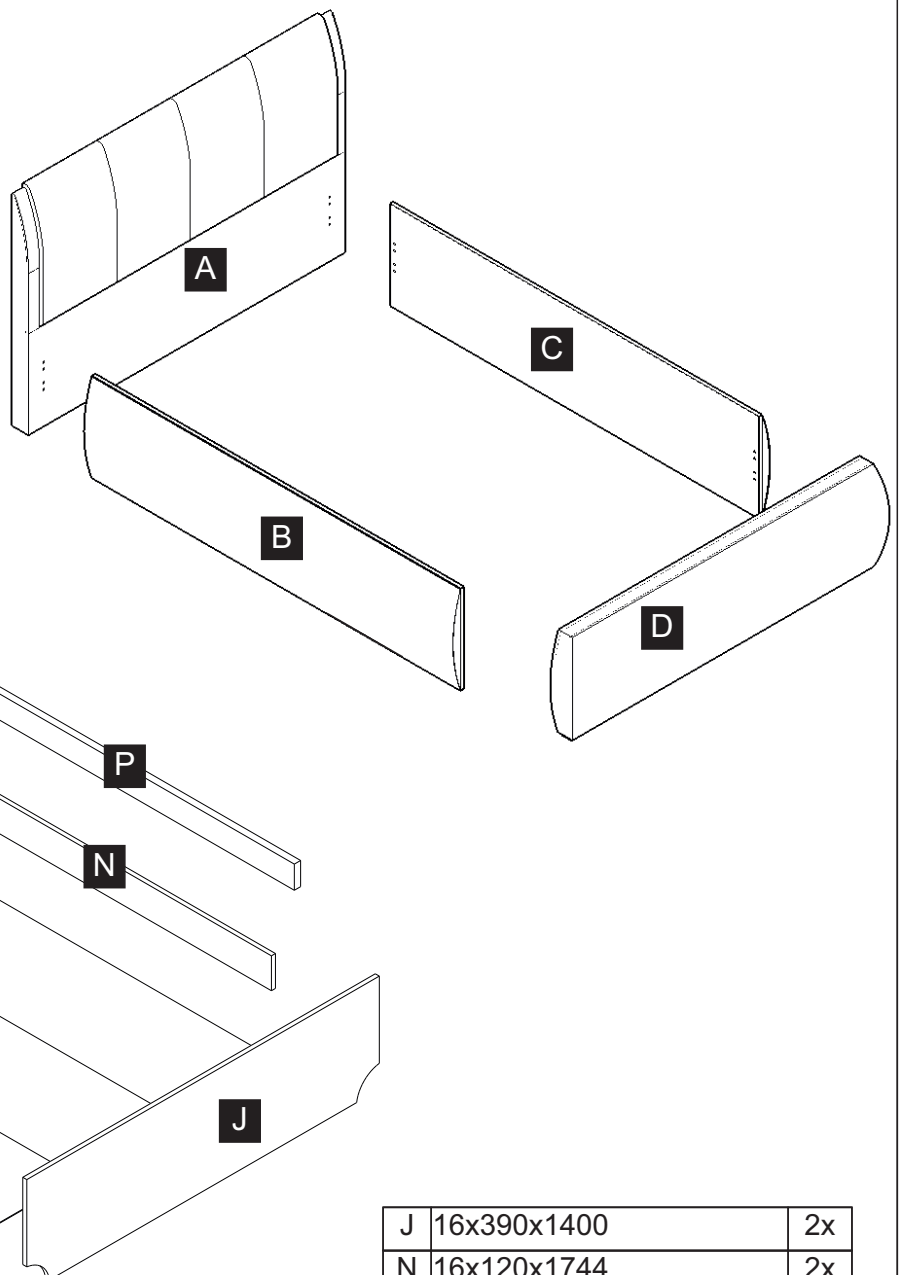

AVA Eamon UP 140

	1530
	1110
	2220

1 	3 	4 	5 	7 	8 	9 							
kolík 8x35	12ks	ťahlo	8ks	excenter	8ks	krytka	8ks	klzák	6ks	klinec 1,2x25	86ks	skrutka zh 4x40	12ks
13 	14 	15 	16 										
skrutka M8x25 DIN7985	32ks	uholník opal	4ks	noha Eamon	2ks	skrutka ZH 4x50	4ks						

J	16x390x1400	2x
N	16x120x1744	2x
P	25x90x1744	2x
R	3x399x1744	3x

1.

2.

3.

4.

5.