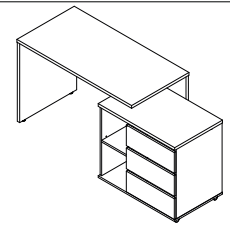

DREVONA®
N Á B Y T O K

ROY
pracovní stôl – pravý
1200x600x750 / 800x500x720

									
A 26x	B 16x	C 21x	D 24x	E 18x	F 18x	G 38x	H 38x	I 1x	J 1x

						
K 4x	L 4x	M 4x	N 2x	O 3x	P 2x	Q 2x