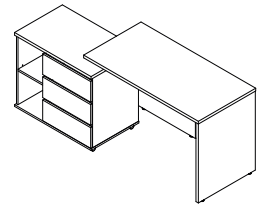

**DREVONA®**  
N Á B Y T O K

ROY  
pracovní stůl – l'avý  
1200x600x750 / 800x500x720

									
A 26x	B 16x	C 21x	D 24x	E 18x	F 18x	G 38x	H 38x	I 1x	J 1x

						
K 4x	L 4x	M 4x	N 2x	O 3x	P 2x	Q 2x