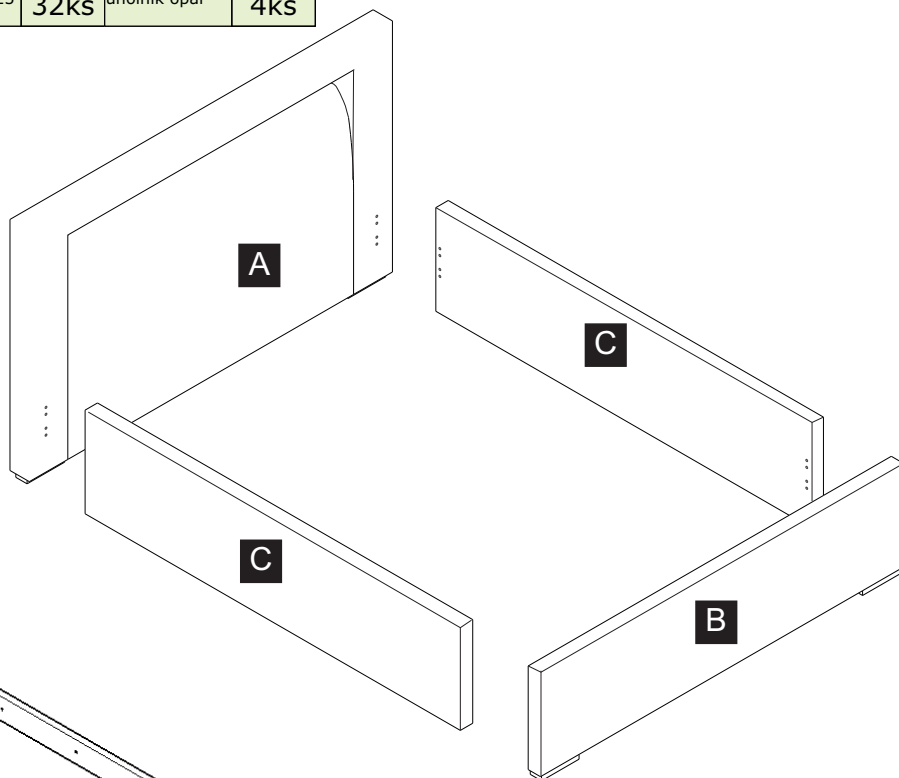

AVA LERYN

160

	1740
	1180
	2230

1 	3 	4 	5 	7 	8 	9 							
kolík 8x35	18ks	ťahlo	12ks	excenter	12ks	krytka	12ks	klzák	5ks	klinec 1,2x25	86ks	skrutka zh 4x40	12ks
10 	11 	13 	14 										
skrutka zh 4x35	4ks	skrutka zh 4x50	12ks	skrutka M8x25 DIN7985	32ks	uholník opal	4ks						

J	16x390x1600	2x
K	16x390x1744	1x
L	25x120x390	2x
N	16x120x1744	2x
P	25x90x1744	2x
Q	25x90x800	4x
R	3x350x1744	4x

1.

2.

3.

4.

5.

6.

7.