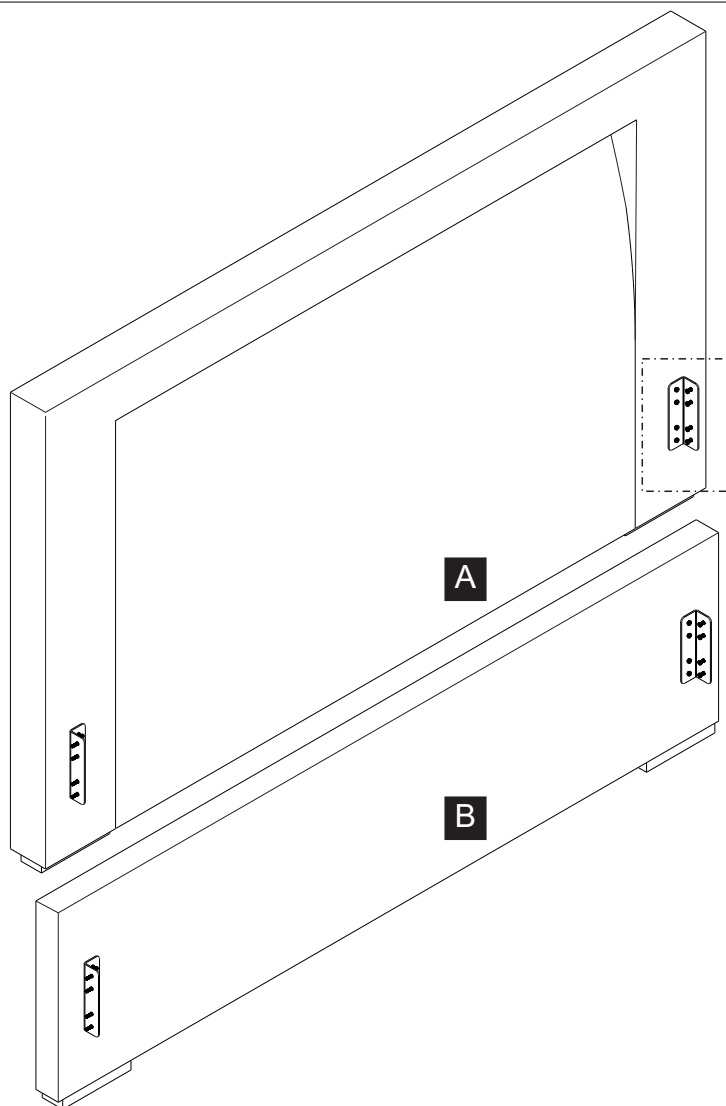

AVA LERYN

160

	1740
	1180
	2230

1 	3 	4 	5 	7 	8 	9 							
kolík 8x35	18ks	ťahlo	12ks	excenter	12ks	krytka	12ks	klzák	5ks	klinec 1,2x25	86ks	skrutka zh 4x40	12ks
10 	11 	13 	14 										
skrutka zh 4x35	4ks	skrutka zh 4x50	12ks	skrutka M8x25 DIN7985	32ks	uholník opal	4ks						

J	16x390x1600	2x
K	16x390x1744	1x
L	25x120x390	2x
N	16x120x1744	2x
P	25x90x1744	2x
Q	25x90x800	4x
R	3x350x1744	4x

1.

2.

3.

4.

5.

6.

7.