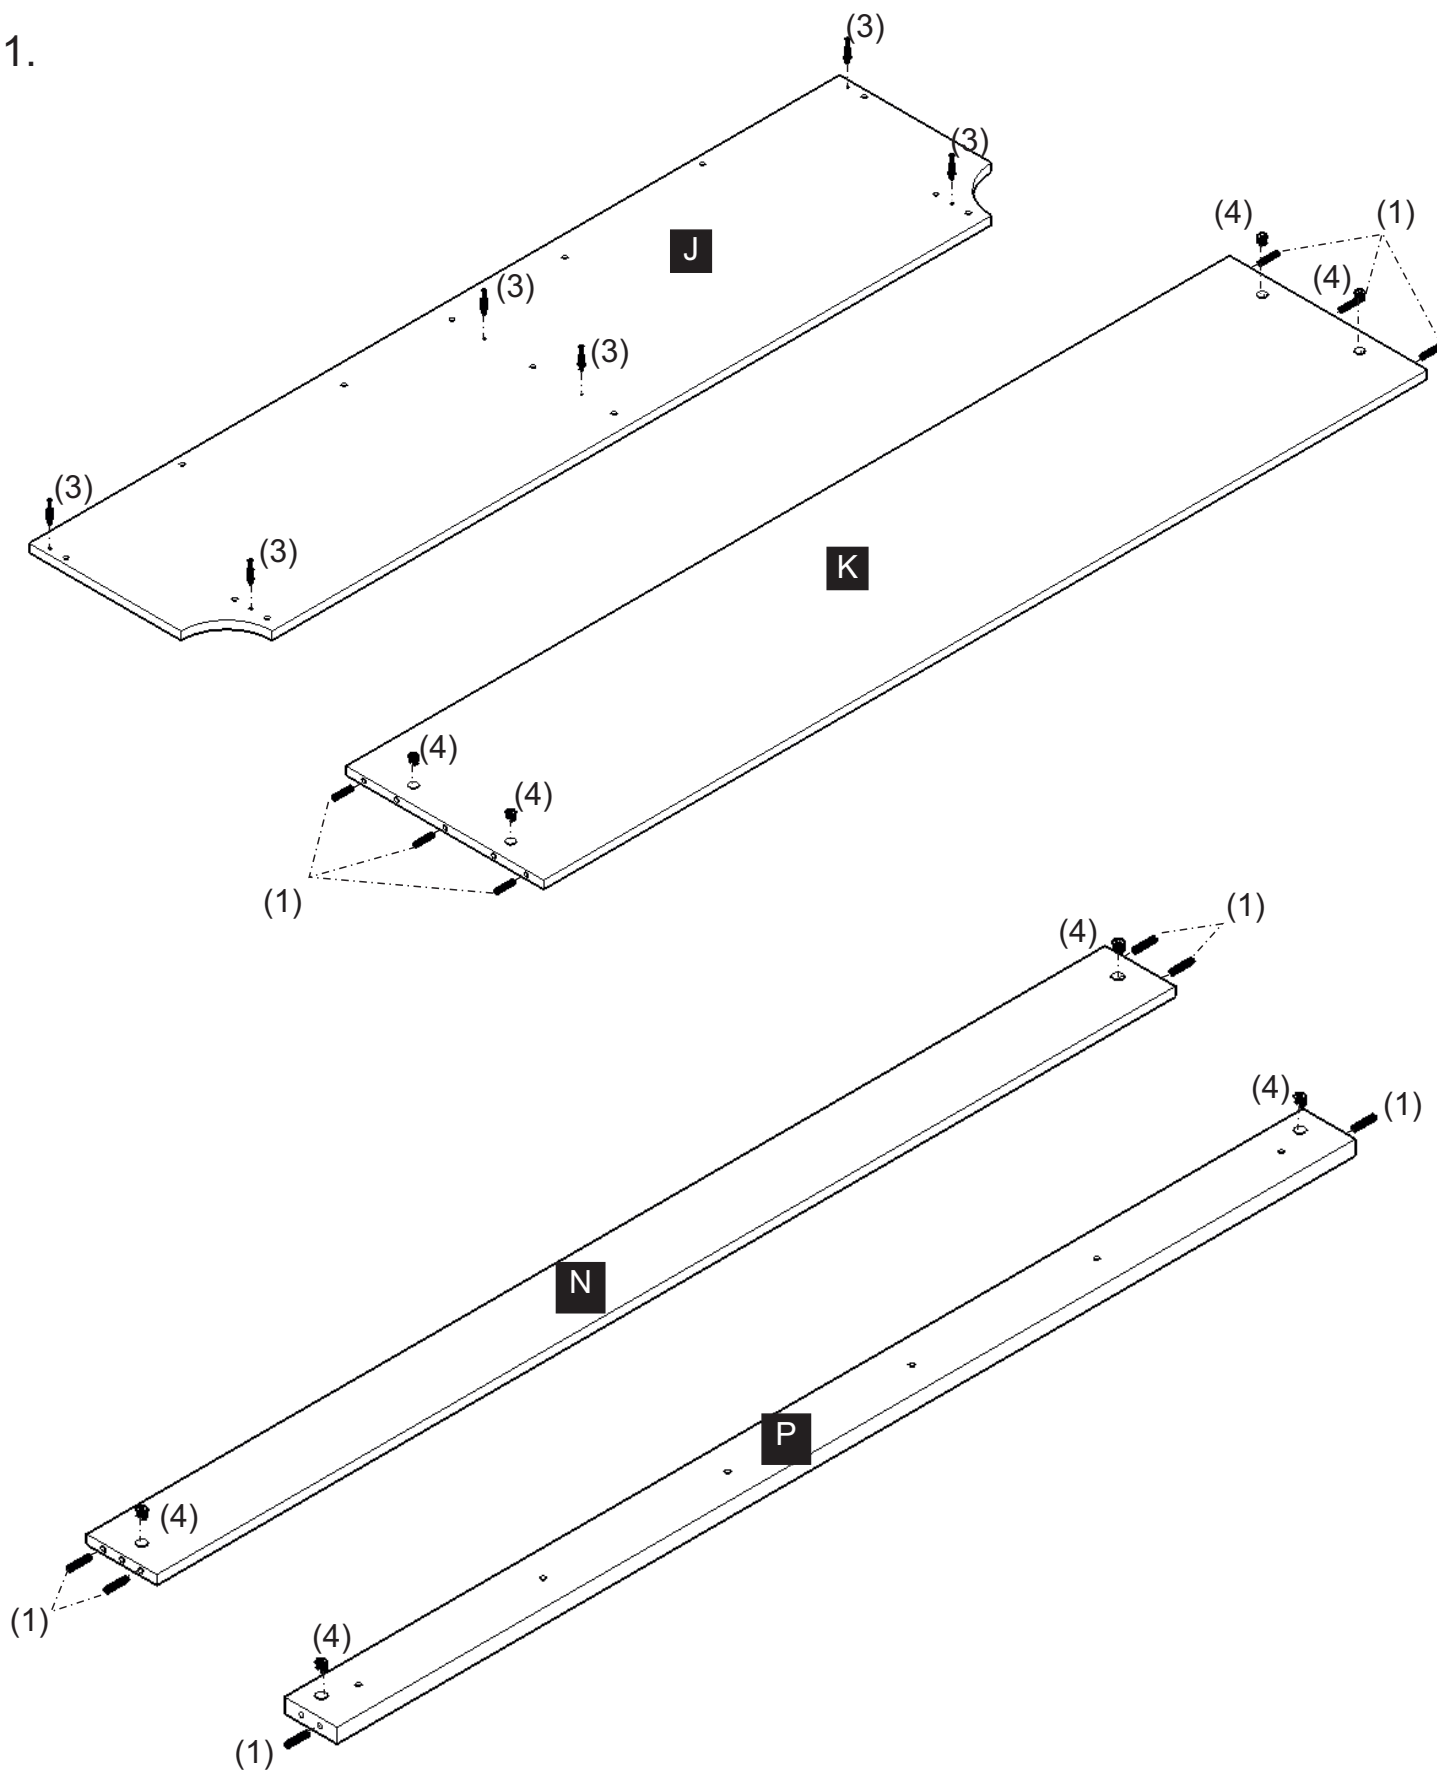

AVA LERYN

160

	1740
	1180
	2230

1 	3 	4 	5 	7 	8 	9 							
kolík 8x35	18ks	ťahlo	12ks	excenter	12ks	krytka	12ks	klzák	5ks	klinec 1,2x25	86ks	skrutka zh 4x40	12ks
10 	11 	13 	14 										
skrutka zh 4x35	4ks	skrutka zh 4x50	12ks	skrutka M8x25 DIN7985	32ks	uholník opal	4ks						

J	16x390x1600	2x
K	16x390x1744	1x
L	25x120x390	2x
N	16x120x1744	2x
P	25x90x1744	2x
Q	25x90x800	4x
R	3x350x1744	4x

1.

2.

3.

4.

5.

6.

7.