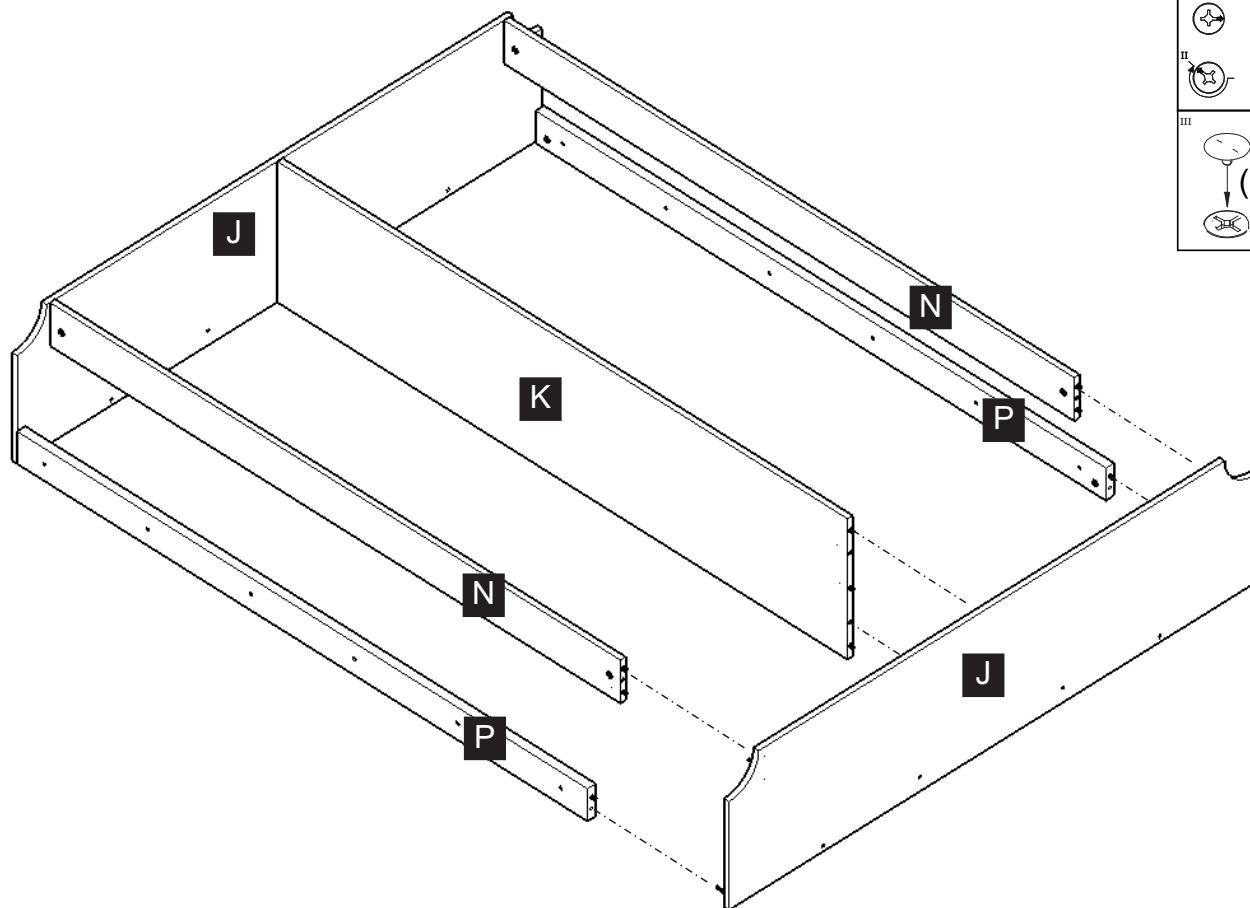

AVA LERYN

160

	1740
	1180
	2230

1 	3 	4 	5 	7 	8 	9 							
kolík 8x35	18ks	ťahlo	12ks	excenter	12ks	krytka	12ks	klzák	5ks	klinec 1,2x25	86ks	skrutka zh 4x40	12ks
10 	11 	13 	14 										
skrutka zh 4x35	4ks	skrutka zh 4x50	12ks	skrutka M8x25 DIN7985	32ks	uholník opal	4ks						

J	16x390x1600	2x
K	16x390x1744	1x
L	25x120x390	2x
N	16x120x1744	2x
P	25x90x1744	2x
Q	25x90x800	4x
R	3x350x1744	4x

1.

2.

3.

4.

5.

6.

7.