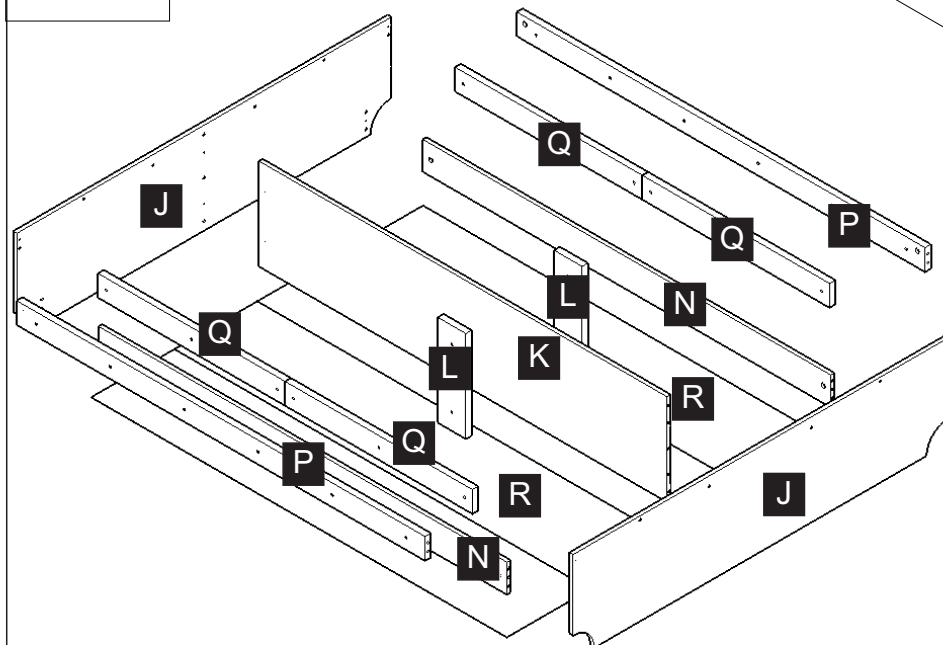

AVA LERYN

160

	1740
	1180
	2230

1 	3 	4 	5 	7 	8 	9 							
kolík 8x35	18ks	ťahlo	12ks	excenter	12ks	krytka	12ks	klzák	5ks	klinec 1,2x25	86ks	skrutka zh 4x40	12ks
10 	11 	13 	14 										
skrutka zh 4x35	4ks	skrutka zh 4x50	12ks	skrutka M8x25 DIN7985	32ks	uholník opal	4ks						

J	16x390x1600	2x
K	16x390x1744	1x
L	25x120x390	2x
N	16x120x1744	2x
P	25x90x1744	2x
Q	25x90x800	4x
R	3x350x1744	4x

1.

2.

3.

4.

5.

6.

7.