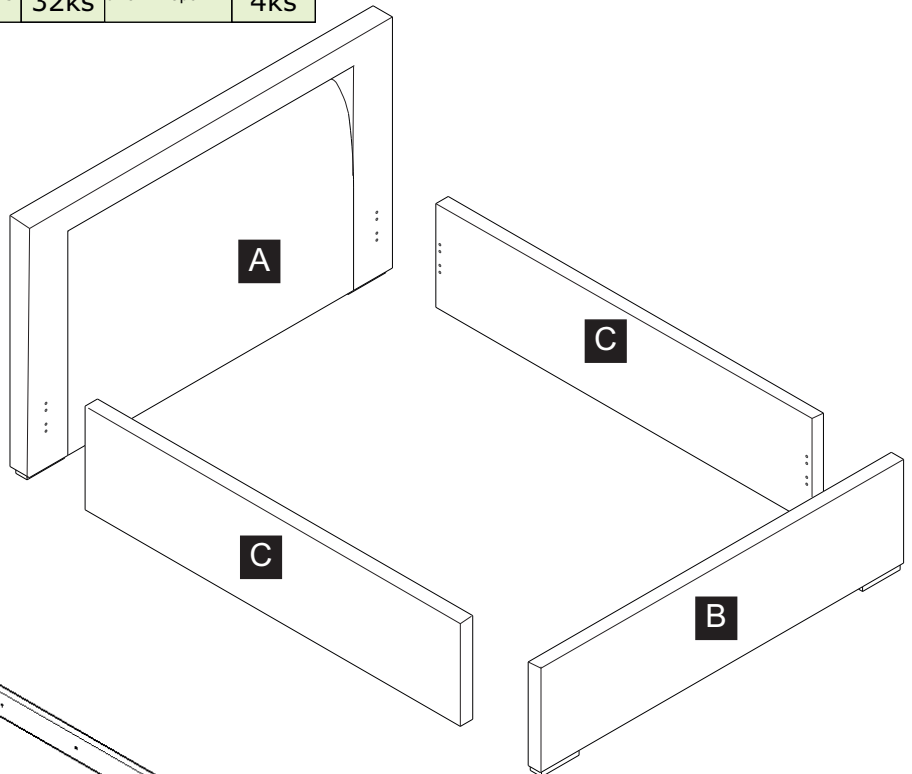

avaks
nábytok

AVA LERYN

180

	1940
	1180
	2230

1	3	4	5	7	8	9							
kolík 8x35	18ks	tiaho	12ks	excenter	12ks	krytka	12ks	kľzák	5ks	klinec 1,2x25	86ks	skrutka zh 4x40	12ks
10	11	13	14										
skrutka zh 4x35	4ks	skrutka zh 4x50	12ks	skrutka M8x25 DIN7985	32ks	uholník opal	4ks						

J	16x390x1800	2x
K	16x390x1744	1x
L	25x120x390	2x
N	16x120x1744	2x
P	25x90x1744	2x
Q	25x90x800	4x
R	3x400x1744	4x

1.

2.

3.

4.

5.

6.

7.