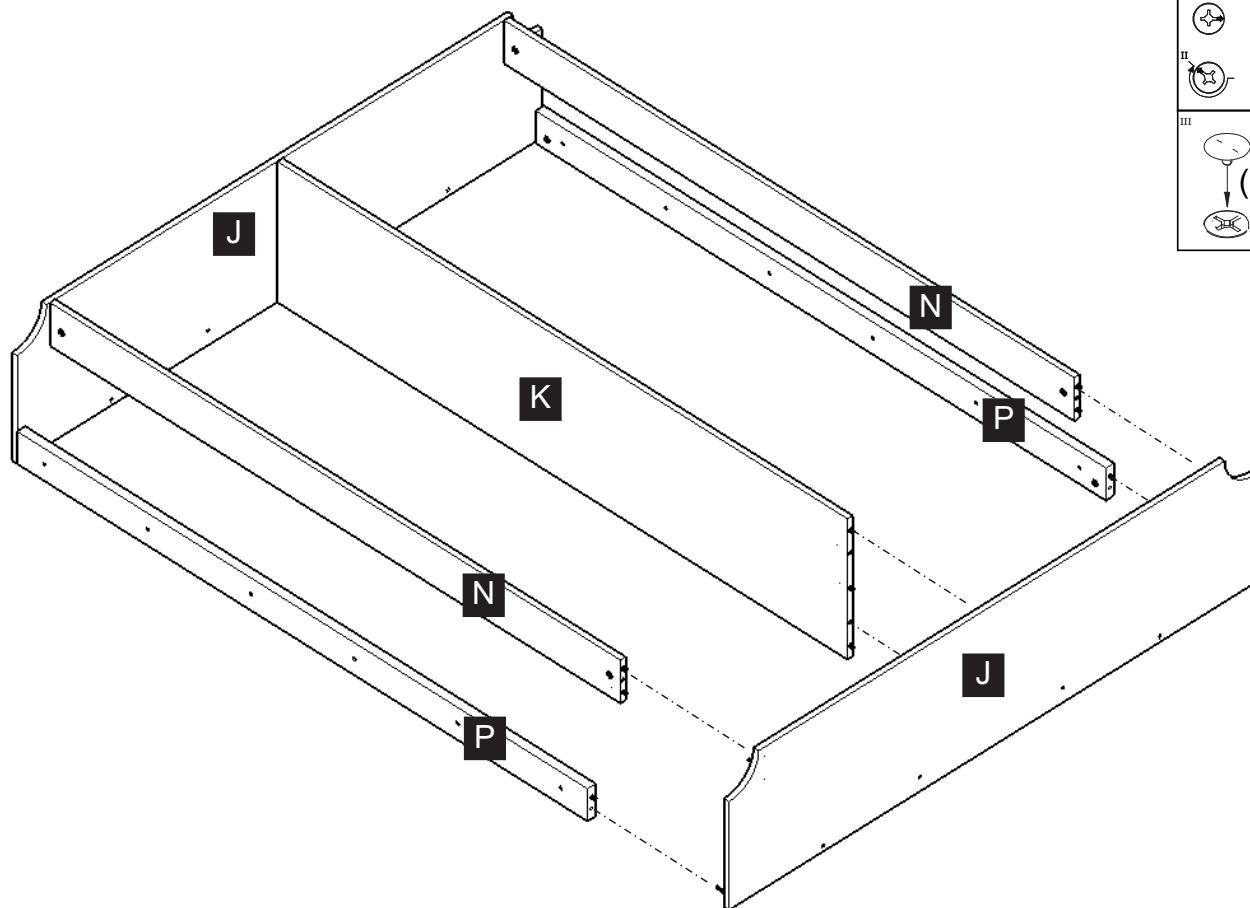

avaks
nábytok

AVA LERYN

180

	1940
	1180
	2230

1	3	4	5	7	8	9							
kolík 8x35	18ks	tiaho	12ks	excenter	12ks	krytka	12ks	kľzák	5ks	klinec 1,2x25	86ks	skrutka zh 4x40	12ks
10	11	13	14										
skrutka zh 4x35	4ks	skrutka zh 4x50	12ks	skrutka M8x25 DIN7985	32ks	uholník opal	4ks						

J	16x390x1800	2x
K	16x390x1744	1x
L	25x120x390	2x
N	16x120x1744	2x
P	25x90x1744	2x
Q	25x90x800	4x
R	3x400x1744	4x

1.

2.

3.

4.

5.

6.

7.