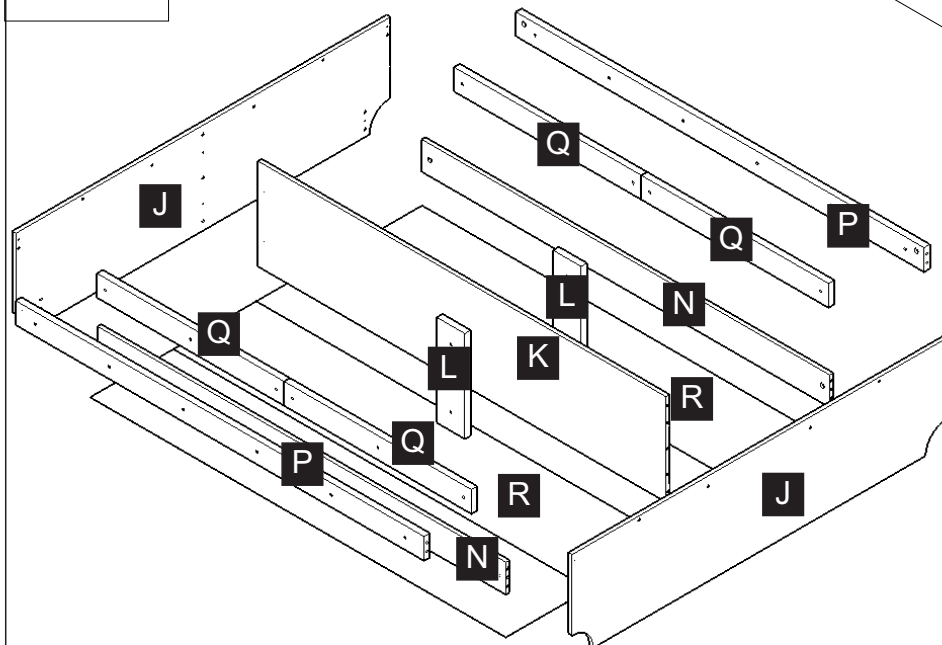

avaks
nábytok

AVA LERYN

180

	1940
	1180
	2230

1	3	4	5	7	8	9							
kolík 8x35	18ks	tiaho	12ks	excenter	12ks	krytka	12ks	kľzák	5ks	klinec 1,2x25	86ks	skrutka zh 4x40	12ks
10	11	13	14										
skrutka zh 4x35	4ks	skrutka zh 4x50	12ks	skrutka M8x25 DIN7985	32ks	uholník opal	4ks						

J	16x390x1800	2x
K	16x390x1744	1x
L	25x120x390	2x
N	16x120x1744	2x
P	25x90x1744	2x
Q	25x90x800	4x
R	3x400x1744	4x

1.

2.

3.

4.

5.

6.

7.