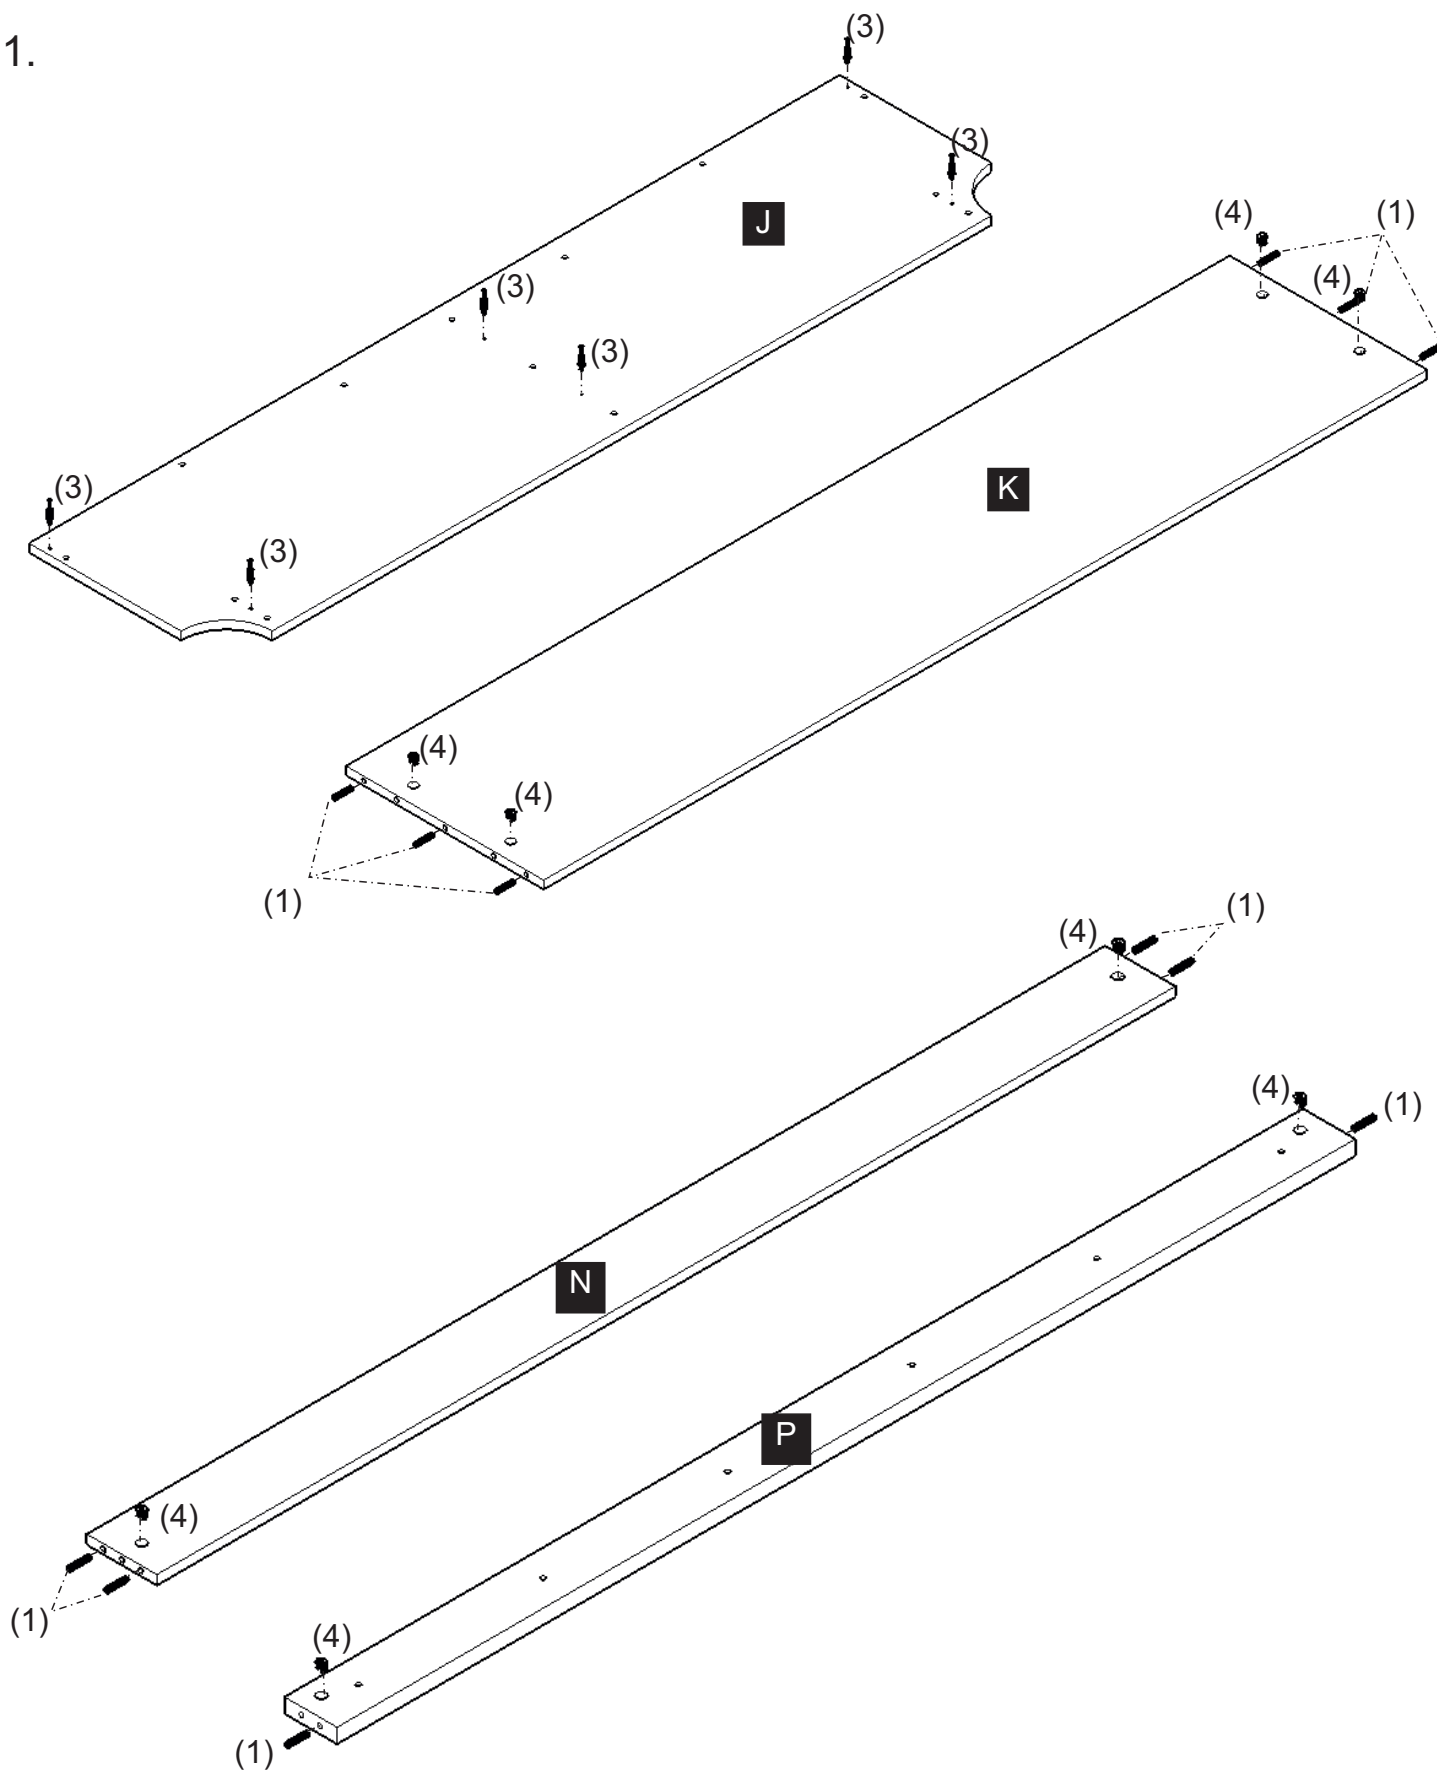

avaks
nábytok

AVA LERYN

180

	1940
	1180
	2230

1	3	4	5	7	8	9							
kolík 8x35	18ks	tiaho	12ks	excenter	12ks	krytka	12ks	kľzák	5ks	klinec 1,2x25	86ks	skrutka zh 4x40	12ks
10	11	13	14										
skrutka zh 4x35	4ks	skrutka zh 4x50	12ks	skrutka M8x25 DIN7985	32ks	uholník opal	4ks						

J	16x390x1800	2x
K	16x390x1744	1x
L	25x120x390	2x
N	16x120x1744	2x
P	25x90x1744	2x
Q	25x90x800	4x
R	3x400x1744	4x

1.

2.

3.

4.

5.

6.

7.