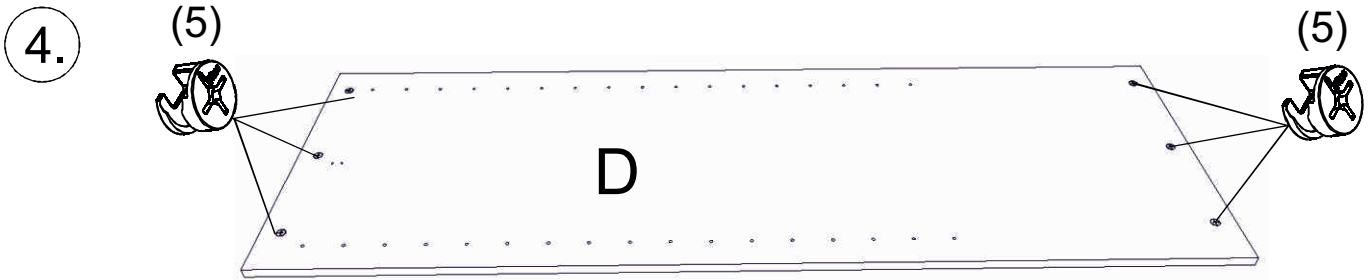

avaks
nábytok

REA FOLDER 85

	850
	2000
	600

1/1

kolík 8x35	18ks	tiahlo	24ks	excenter	24ks	krytka	24ks	záves naložený	8ks	podložka závesu	8ks	skrutka zh 4x16	24ks
klzák Herman	5ks	klíneč 1,2x25	25ks	euroskrutka 6,3x11	32ks	podperka sklo 5x5	12ks	skrutka zh 5x25	10ks	doraz nalepovací	4ks	zaves kibový	8ks
skrutka zh 3x20	14ks	sedlárska podložka	4ks	vešiaková tyč 391 mm	1ks	úchyt veš. tyče	2ks	záves pravý	1ks	záves ľavý	1ks	skrutka M4x20 DIN 967	4 ks
úchytka Stella 224mm	2ks	trojuholník chrbát	10ks										

7.

16x(11)

(25+26)

8x(11)

390 mm

(25+37)

8.

9.