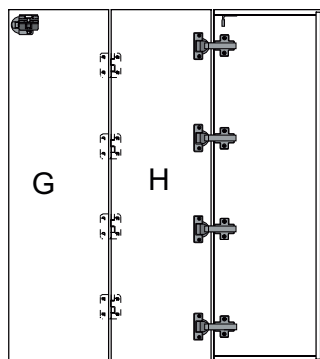

avaks
nábytok

REA FOLDER 85

	850
	2000
	600

1/1

kolík 8x35	18ks	tiahlo	24ks	excenter	24ks	krytka	24ks	záves naložený	8ks	podložka závesu	8ks	skrutka zh 4x16	24ks
klzák Herman	5ks	klíneč 1,2x25	25ks	euroskrutka 6,3x11	32ks	podperka sklo 5x5	12ks	skrutka zh 5x25	10ks	doraz nalepovací	4ks	zaves kibový	8ks
skrutka zh 3x20	14ks	sedlárska podložka	4ks	vešiaková tyč 391 mm	1ks	úchyt veš. tyče	2ks	záves pravý	1ks	záves ľavý	1ks	skrutka M4x20 DIN 967	4 ks
úchytka Stella 224mm	2ks	trojuholník chrbát	10ks										

7.

16x(11)

(25+26)

8x(11)

390 mm

(25+37)

8.

9.