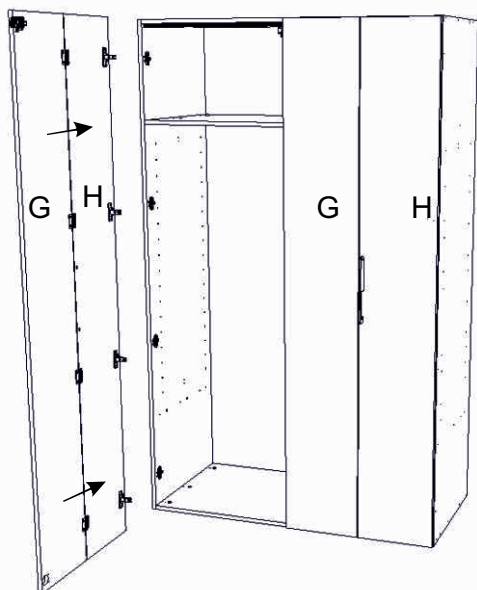

avaks
nábytok

REA FOLDER 85

	850
	2000
	600

1/1

kolík 8x35	18ks	tiahlo	24ks	excenter	24ks	krytka	24ks	záves naložený	8ks	podložka závesu	8ks	skrutka zh 4x16	24ks
klzák Herman	5ks	klíneč 1,2x25	25ks	euroskrutka 6,3x11	32ks	podperka sklo 5x5	12ks	skrutka zh 5x25	10ks	doraz nalepovací	4ks	zaves kibový	8ks
skrutka zh 3x20	14ks	sedlárska podložka	4ks	vešiaková tyč 391 mm	1ks	úchyt veš. tyče	2ks	záves pravý	1ks	záves ľavý	1ks	skrutka M4x20 DIN 967	4 ks
úchytka Stella 224mm	2ks	trojuholník chrbát	10ks										

7.

16x(11)

(25+26)

8x(11)

390 mm

(25+37)

8.

9.