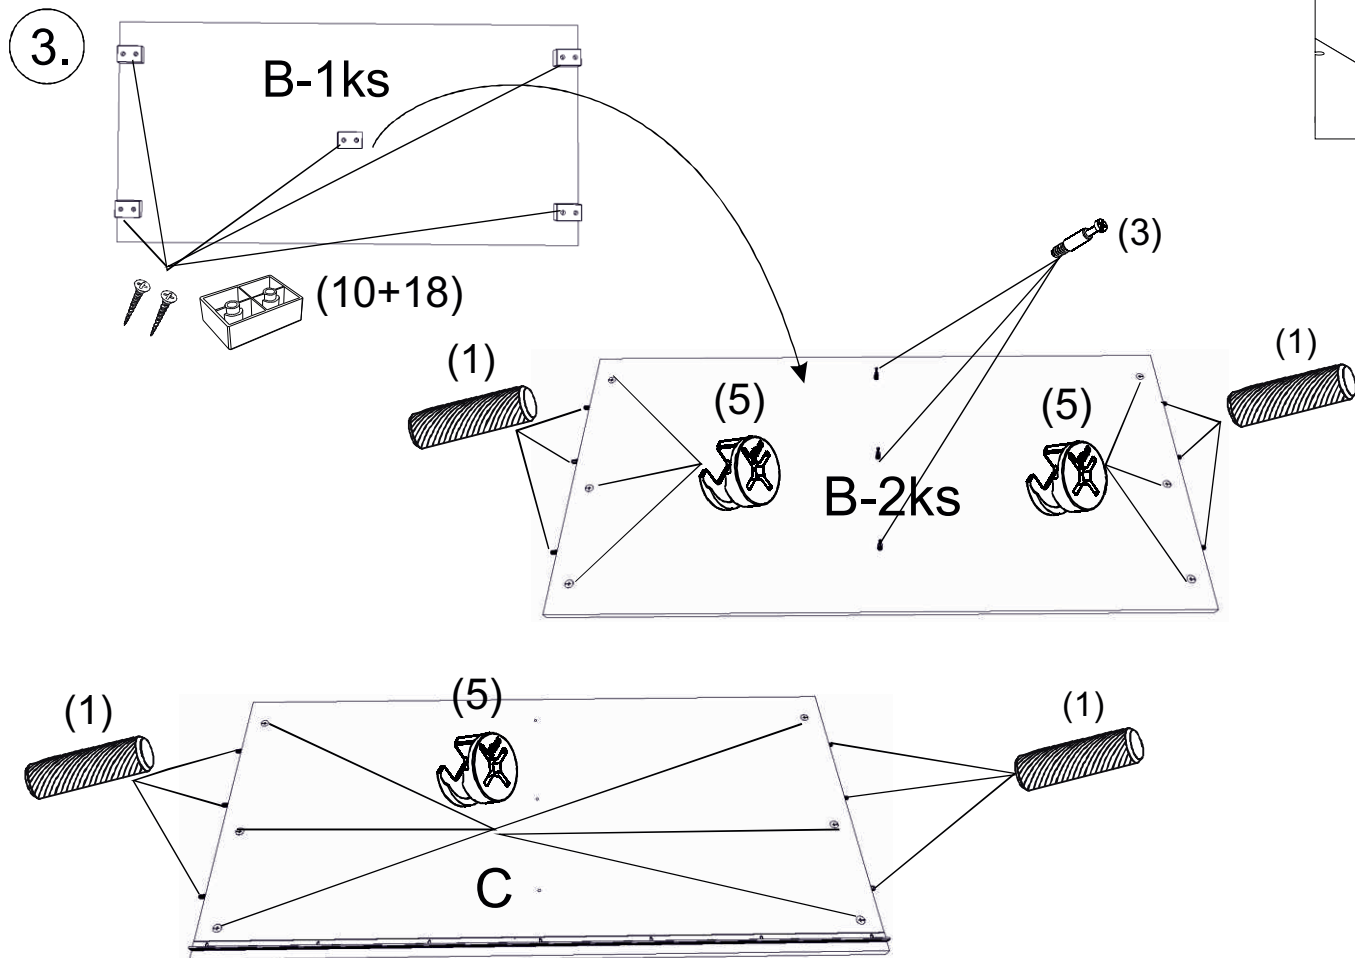

avaks
nábytok

REA FOLDER 85

	850
	2000
	600

1/1

kolík 8x35	18ks	tiahlo	24ks	excenter	24ks	krytka	24ks	záves naložený	8ks	podložka závesu	8ks	skrutka zh 4x16	24ks
klzák Herman	5ks	klíneč 1,2x25	25ks	euroskrutka 6,3x11	32ks	podperka sklo 5x5	12ks	skrutka zh 5x25	10ks	doraz nalepovací	4ks	zaves kibový	8ks
skrutka zh 3x20	14ks	sedlárska podložka	4ks	vešiaková tyč 391 mm	1ks	úchyt veš. tyče	2ks	záves pravý	1ks	záves ľavý	1ks	skrutka M4x20 DIN 967	4 ks
úchytka Stella 224mm	2ks	trojuholník chrbát	10ks										

7.

16x(11)

(25+26)

8x(11)

390 mm

(25+37)

8.

9.