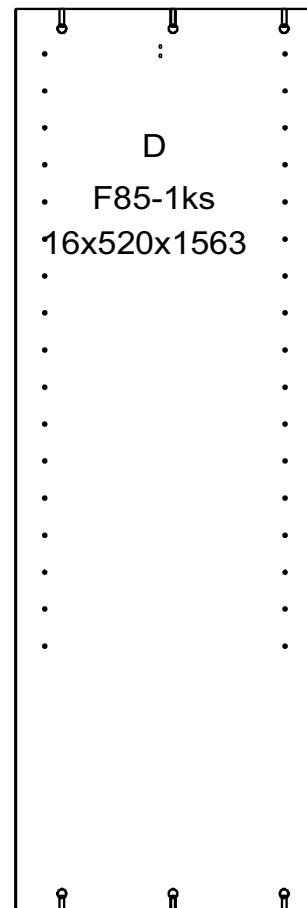

avaks
nábytok

REA FOLDER 85

	850
	2000
	600

1/1

kolík 8x35	18ks	tiahlo	24ks	excenter	24ks	krytka	24ks	záves naložený	8ks	podložka závesu	8ks	skrutka zh 4x16	24ks
klzák Herman	5ks	klíneč 1,2x25	25ks	euroskrutka 6,3x11	32ks	podperka sklo 5x5	12ks	skrutka zh 5x25	10ks	doraz nalepovací	4ks	zaves kibový	8ks
skrutka zh 3x20	14ks	sedlárska podložka	4ks	vešiaková tyč 391 mm	1ks	úchyt veš. tyče	2ks	záves pravý	1ks	záves ľavý	1ks	skrutka M4x20 DIN 967	4 ks
úchytka Stella 224mm	2ks	trojuholník chrbát	10ks										

7.

16x(11)

(25+26)

8x(11)

390 mm

(25+37)

8.

9.

10.

31

(32+9)

(17)

F