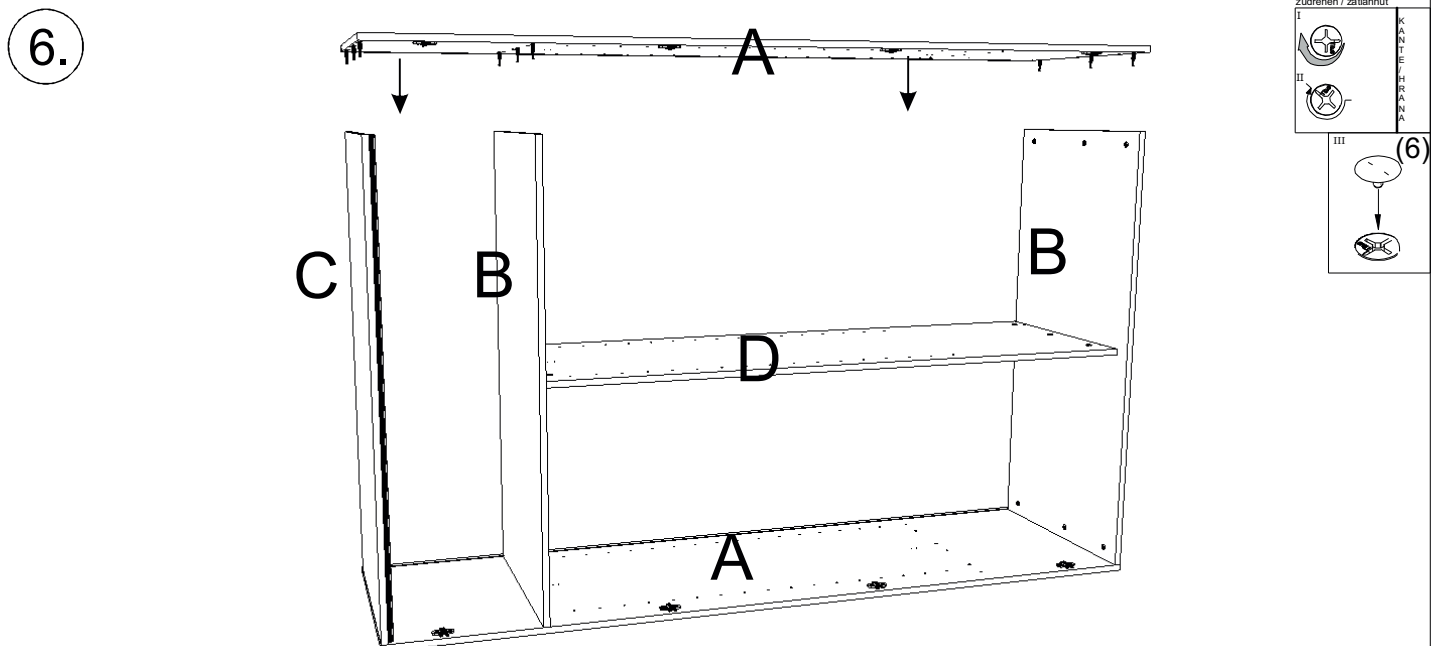

avaks
nábytok

REA FOLDER 85

	850
	2000
	600

1/1

kolík 8x35	18ks	tiahlo	24ks	excenter	24ks	krytka	24ks	záves naložený	8ks	podložka závesu	8ks	skrutka zh 4x16	24ks
klzák Herman	5ks	klíneč 1,2x25	25ks	euroskrutka 6,3x11	32ks	podperka sklo 5x5	12ks	skrutka zh 5x25	10ks	doraz nalepovací	4ks	zaves kibový	8ks
skrutka zh 3x20	14ks	sedlárska podložka	4ks	vešiaková tyč 391 mm	1ks	úchyt veš. tyče	2ks	záves pravý	1ks	záves ľavý	1ks	skrutka M4x20 DIN 967	4 ks
úchytka Stella 224mm	2ks	trojuholník chrbát	10ks										

7.

16x(11)

(25+26)

8x(11)

390 mm

(25+37)

8.

9.