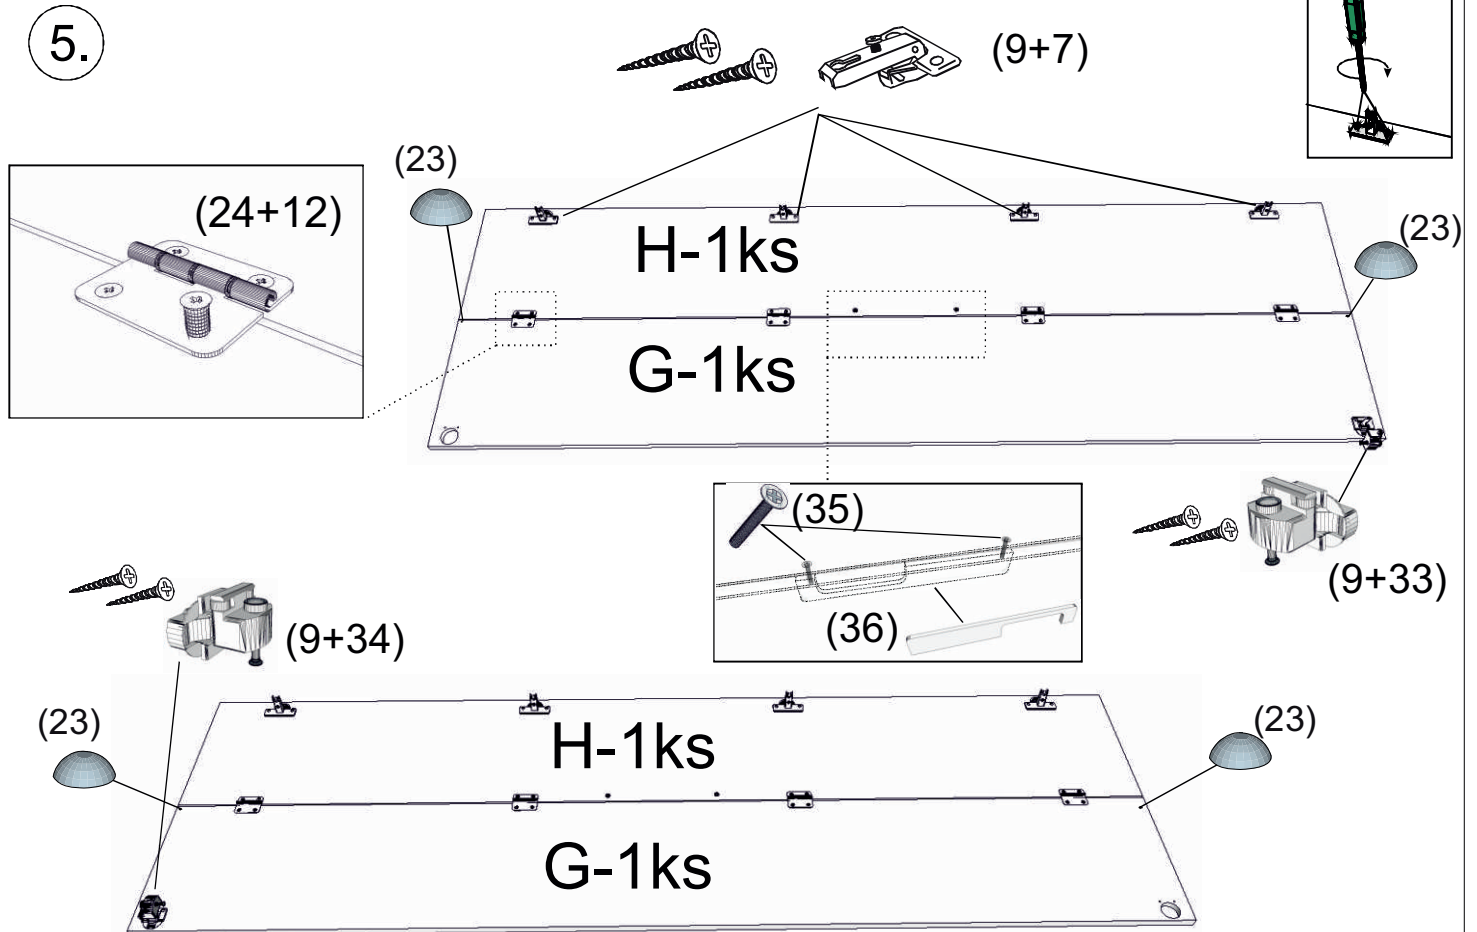

avaks
nábytok

REA FOLDER 85

	850
	2000
	600

1/1

kolík 8x35	18ks	tiahlo	24ks	excenter	24ks	krytka	24ks	záves naložený	8ks	podložka závesu	8ks	skrutka zh 4x16	24ks
klzák Herman	5ks	klíneč 1,2x25	25ks	euroskrutka 6,3x11	32ks	podperka sklo 5x5	12ks	skrutka zh 5x25	10ks	doraz nalepovací	4ks	zaves kibový	8ks
skrutka zh 3x20	14ks	sedlárska podložka	4ks	vešiaková tyč 391 mm	1ks	úchyt veš. tyče	2ks	záves pravý	1ks	záves ľavý	1ks	skrutka M4x20 DIN 967	4 ks
úchytka Stella 224mm	2ks	trojuholník chrbát	10ks										

7.

16x(11)

(25+26)

8x(11)

390 mm

(25+37)

8.

9.

10.

31

(32+9)

(17)

F