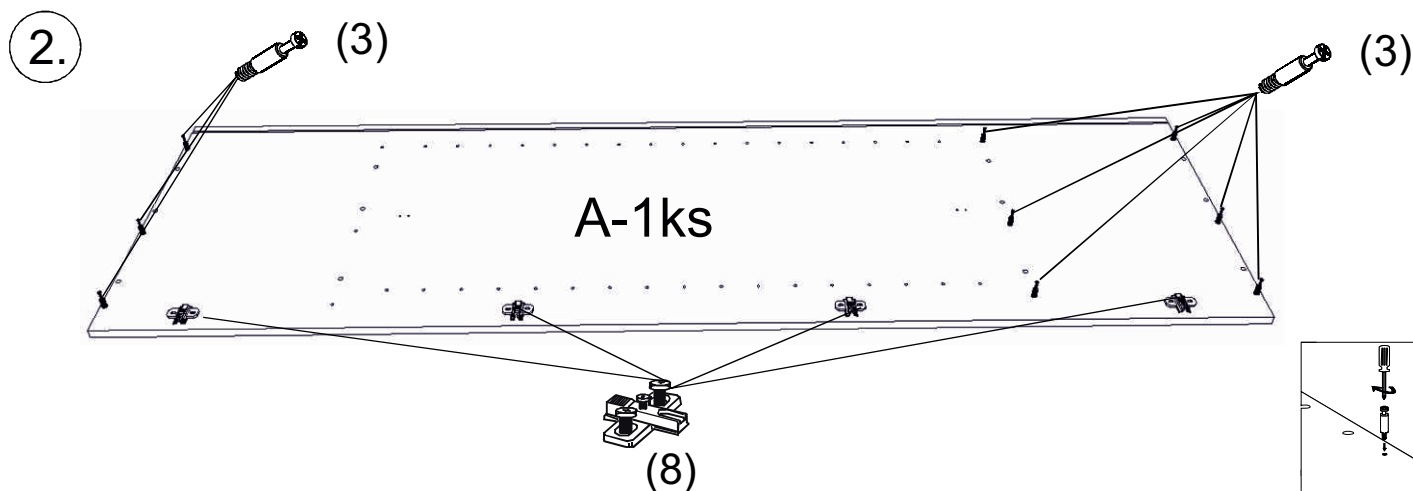

avaks
nábytok

REA FOLDER 85

	850
	2000
	600

1/1

kolík 8x35	18ks	tiahlo	24ks	excenter	24ks	krytka	24ks	záves naložený	8ks	podložka závesu	8ks	skrutka zh 4x16	24ks
klzák Herman	5ks	klíneč 1,2x25	25ks	euroskrutka 6,3x11	32ks	podperka sklo 5x5	12ks	skrutka zh 5x25	10ks	doraz nalepovací	4ks	zaves kibový	8ks
skrutka zh 3x20	14ks	sedlárska podložka	4ks	vešiaková tyč 391 mm	1ks	úchyt veš. tyče	2ks	záves pravý	1ks	záves ľavý	1ks	skrutka M4x20 DIN 967	4 ks
úchytka Stella 224mm	2ks	trojuholník chrbát	10ks										

7.

16x(11)

(25+26)

8x(11)

390 mm

(25+37)

8.

9.