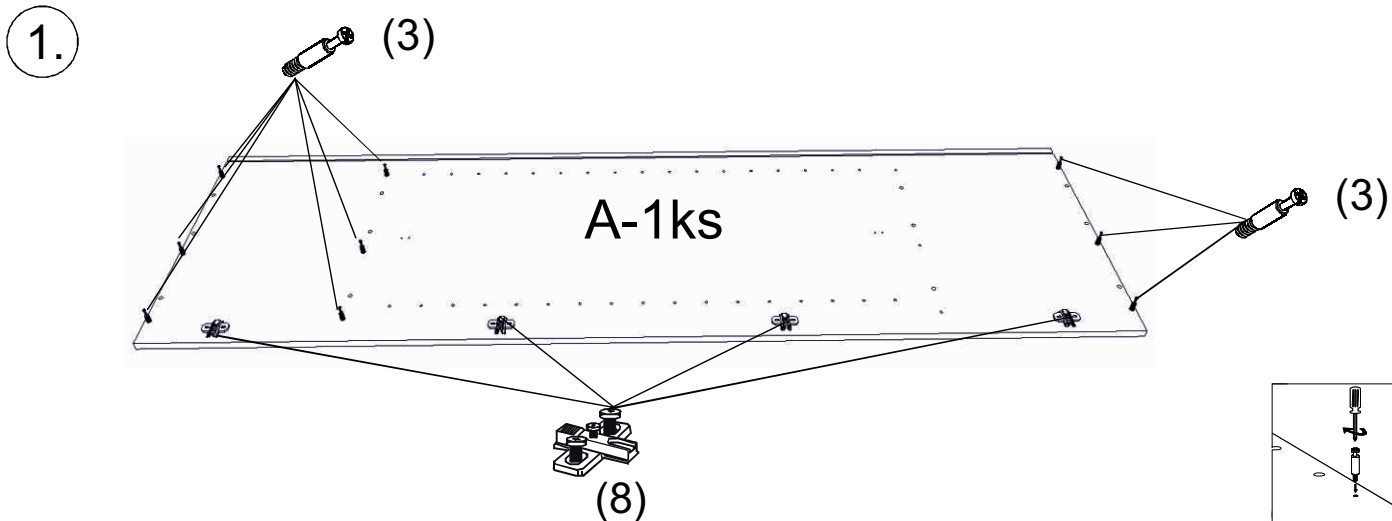

avaks
nábytok

REA FOLDER 85

	850
	2000
	600

1/1

kolík 8x35	18ks	tiahlo	24ks	excenter	24ks	krytka	24ks	záves naložený	8ks	podložka závesu	8ks	skrutka zh 4x16	24ks
klzák Herman	5ks	klíneč 1,2x25	25ks	euroskrutka 6,3x11	32ks	podperka sklo 5x5	12ks	skrutka zh 5x25	10ks	doraz nalepovací	4ks	zaves kibový	8ks
skrutka zh 3x20	14ks	sedlárska podložka	4ks	vešiaková tyč 391 mm	1ks	úchyt veš. tyče	2ks	záves pravý	1ks	záves ľavý	1ks	skrutka M4x20 DIN 967	4 ks
úchytka Stella 224mm	2ks	trojuholník chrbát	10ks										

7.

16x(11)

(25+26)

8x(11)

390 mm

(25+37)

8.

9.