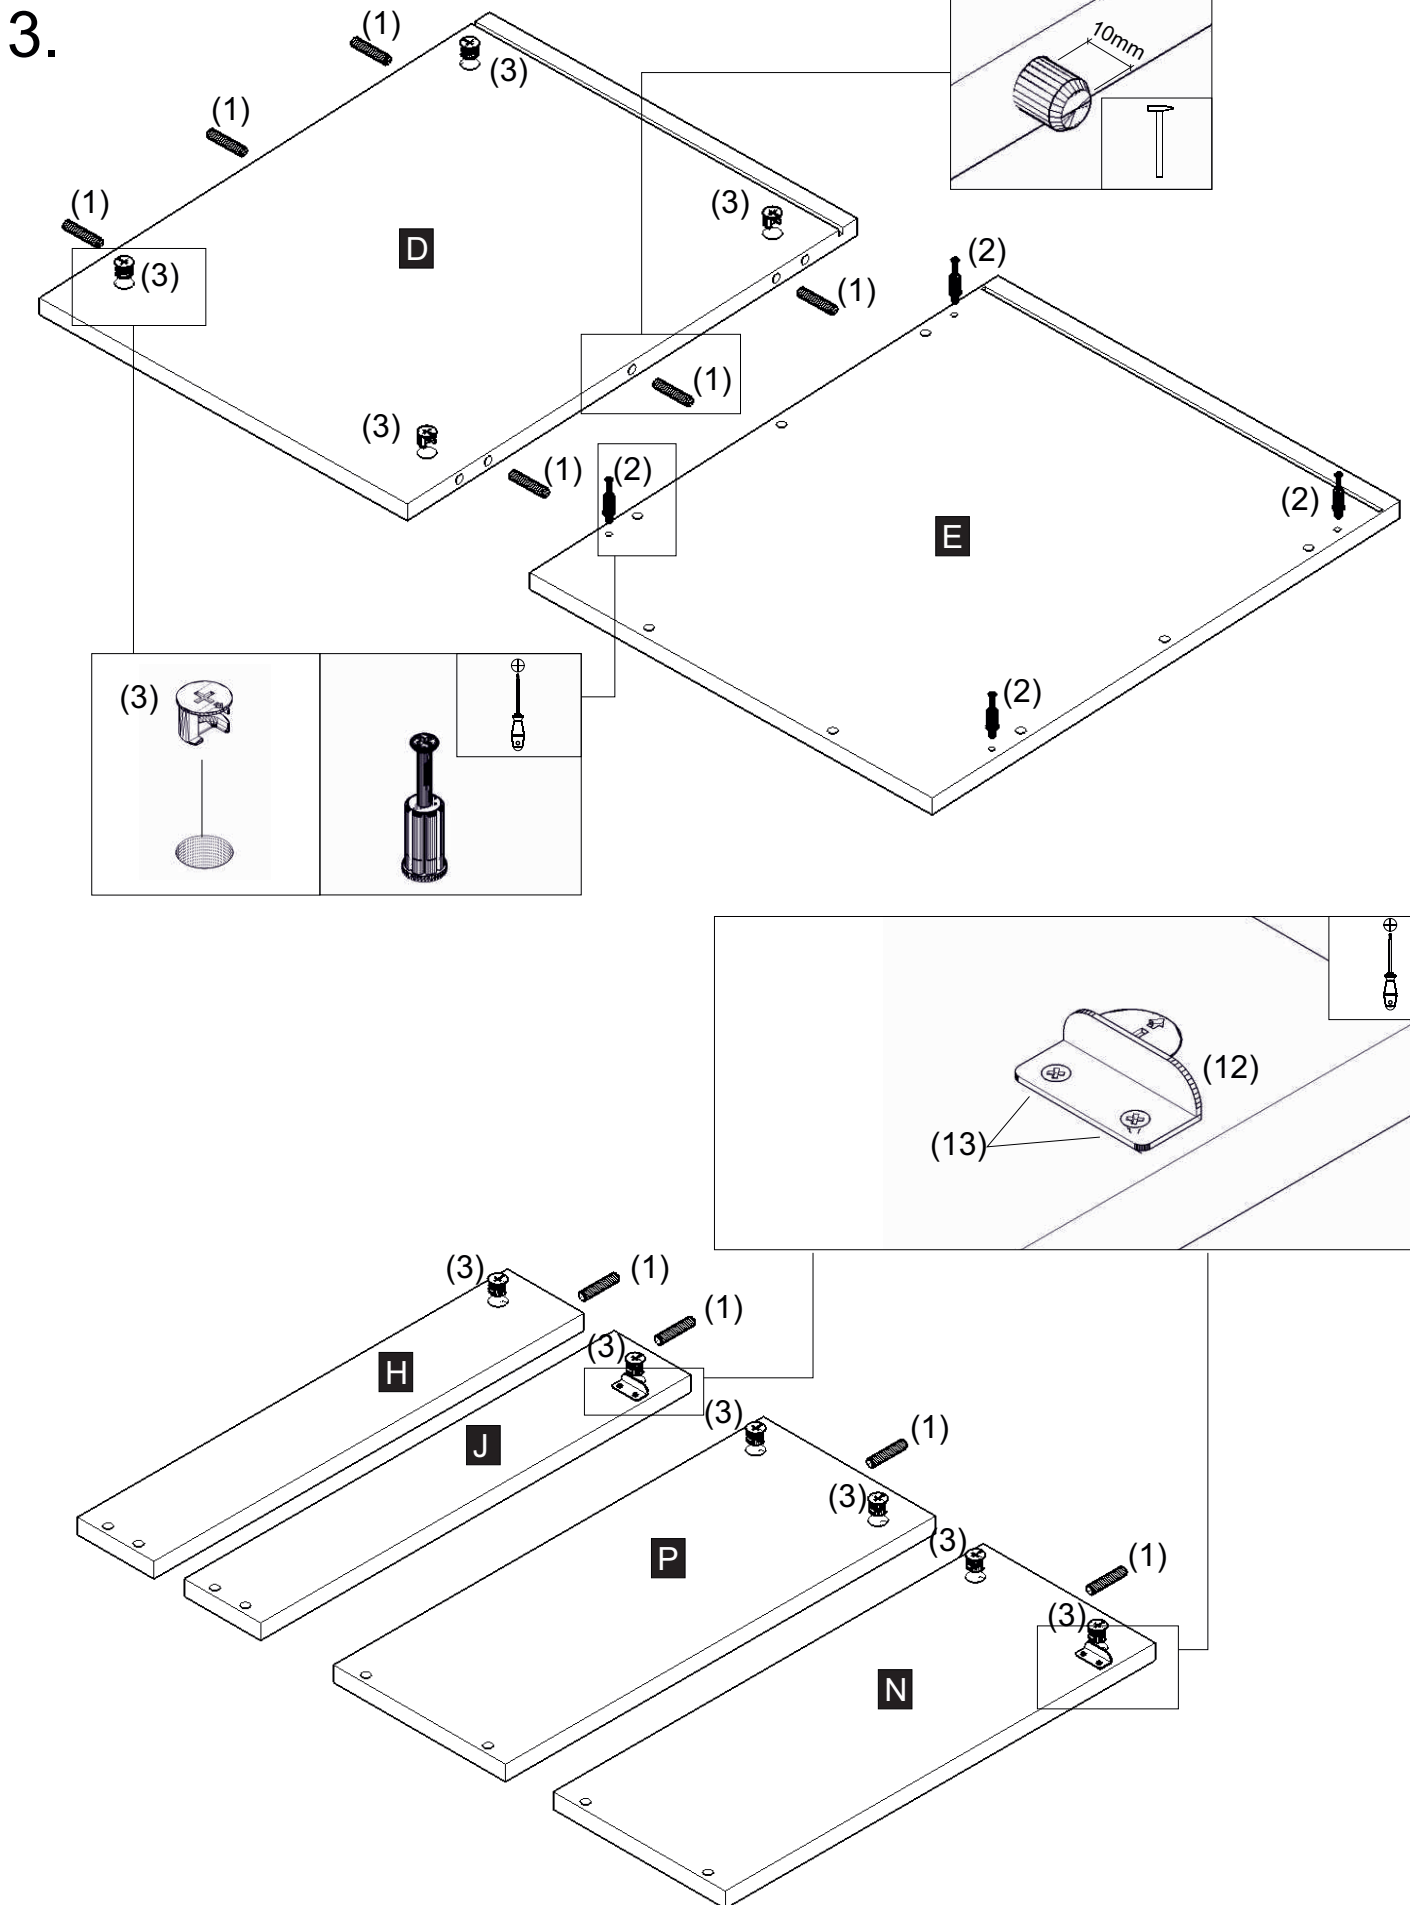

avaks
nábytok

REA Office 61-kontajner

	420
	624
	520

1/1

1		20ks	2		24ks	3		24ks	4		8ks	5		15ks	6		49ks	7		3ks
kolík 8x35			ťahlo			excenter			krytka			euroskrutka 6,3x11			skrutka zh 3,5x16			úchytka Liono		
8		6ks	9		1ks	10		1ks	11		3páry	12		3ks	13		6ks	14		4ks
skrutka M4x20 DIN 967			uzmykacia tyč 500			centrálny záмок			výs. kolieskový 450 mm			uhlíniková zarážka			skrutka zh 3x12			Pd8		
15		4ks	16		6ks	17		12ks	18		4ks	19		30ks						
skrutka zh 4x25			sedlárska podložka			konfirmát 7x50			koliesko			klínc 1,2x25								

1.

2.

4.

5.

hrana/edge

(15)

6.

7.