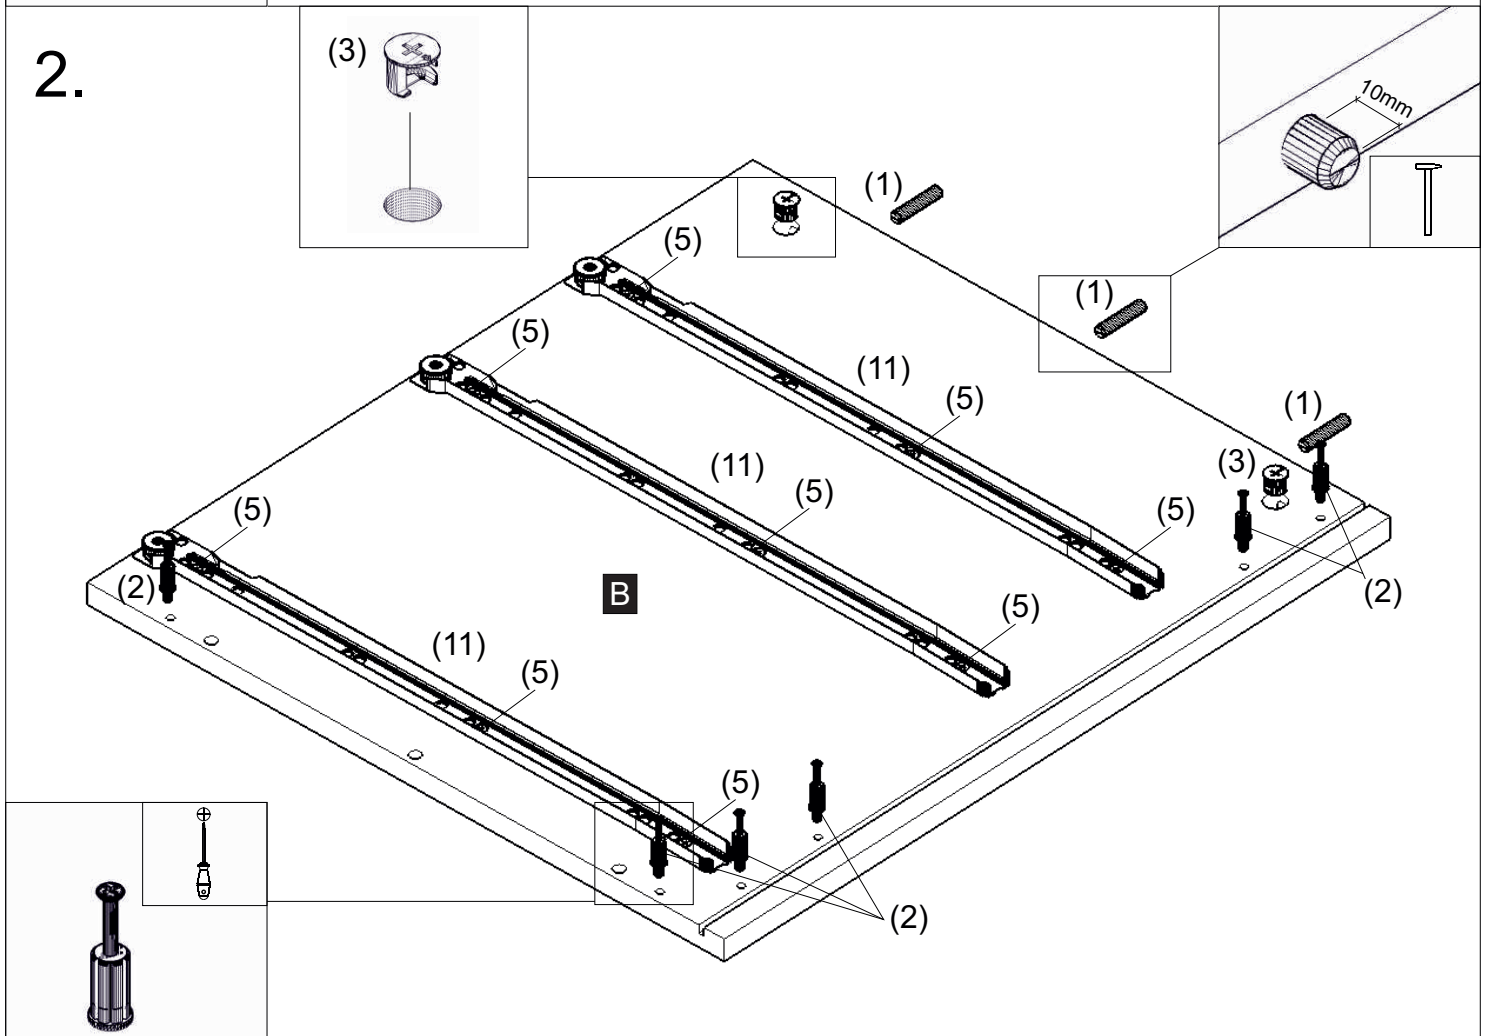

avaks
nábytok

REA Office 61-kontajner

	420
	624
	520

1/1

1		20ks	2		24ks	3		24ks	4		8ks	5		15ks	6		49ks	7		3ks
kolík 8x35			ťahlo			excenter			krytka			euroskrutka 6,3x11			skrutka zh 3,5x16			úchytka Liono		
8		6ks	9		1ks	10		1ks	11		3páry	12		3ks	13		6ks	14		4ks
skrutka M4x20 DIN 967			uzmykacia tyč 500			centrálny záмок			výs. kolieskový 450 mm			uhlíniková zarážka			skrutka zh 3x12			Pd8		
15		4ks	16		6ks	17		12ks	18		4ks	19		30ks						
skrutka zh 4x25			sedlárska podložka			konfirmát 7x50			koliesko			klínc 1,2x25								

1.

2.

4.

5.

hrana/edge

(15)

6.

7.