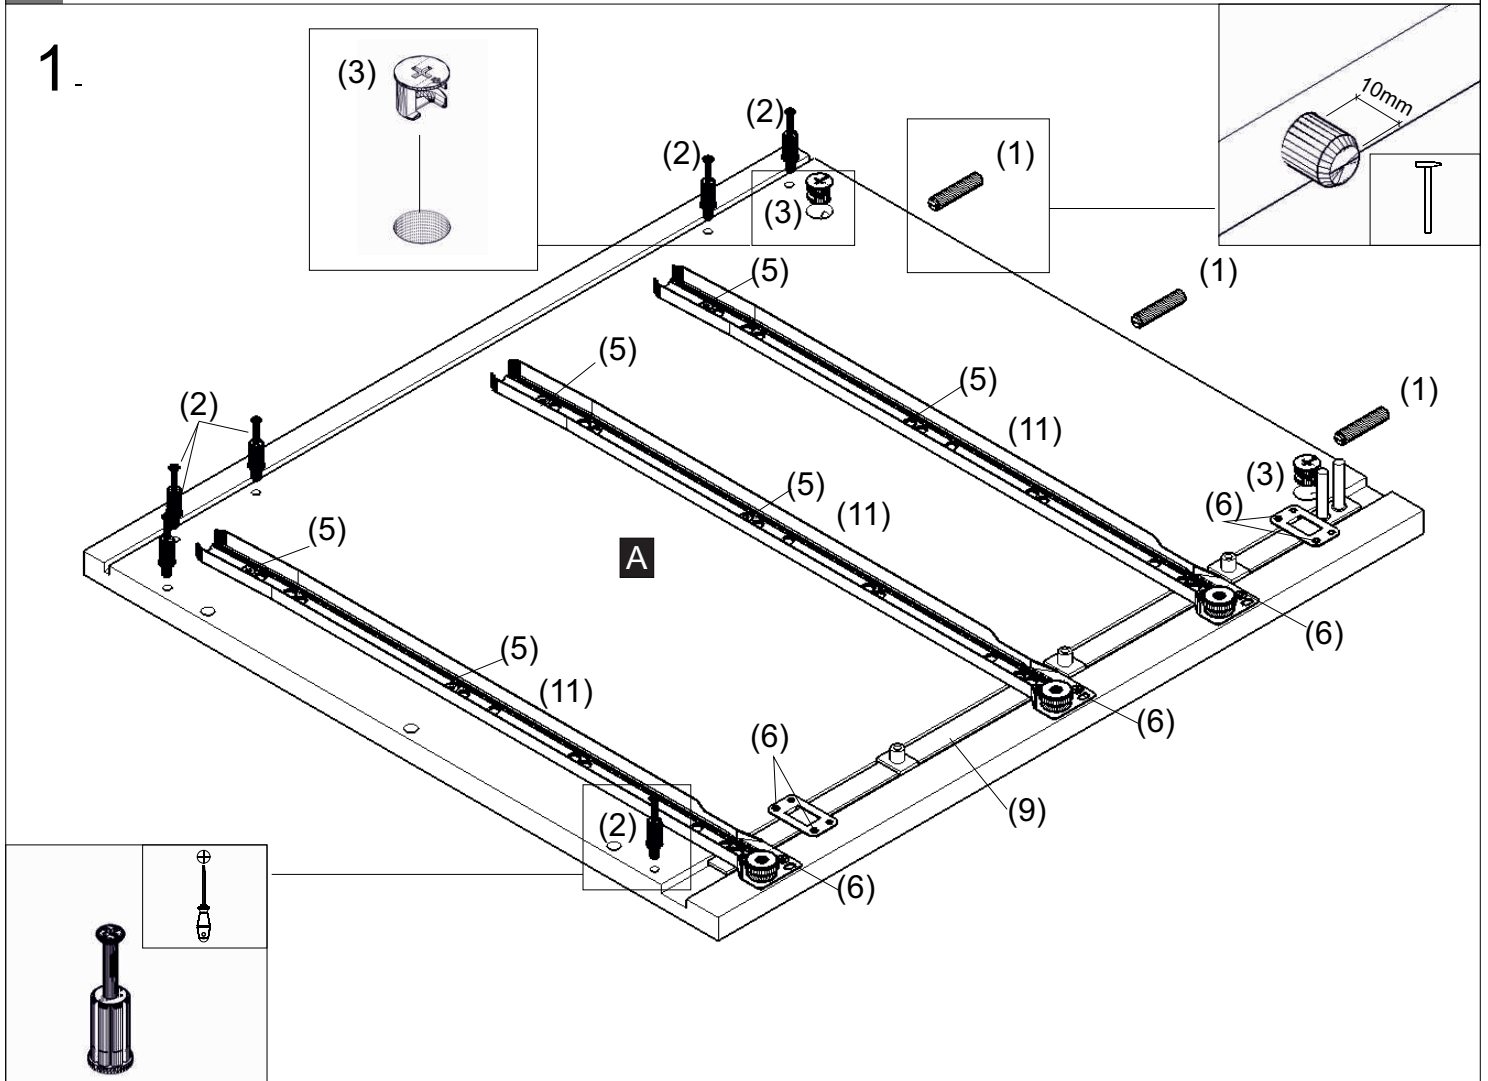

avaks
nábytok

REA Office 61-kontajner

	420
	624
	520

1/1

1		20ks	2		24ks	3		24ks	4		8ks	5		15ks	6		49ks	7		3ks
kolík 8x35			ťahlo			excenter			krytka			euroskrutka 6,3x11			skrutka zh 3,5x16			úchytka Liono		
8		6ks	9		1ks	10		1ks	11		3páry	12		3ks	13		6ks	14		4ks
skrutka M4x20 DIN 967			uzmykacia tyč 500			centrálny záмок			výs. kolieskový 450 mm			uhlíniková zarážka			skrutka zh 3x12			Pd8		
15		4ks	16		6ks	17		12ks	18		4ks	19		30ks						
skrutka zh 4x25			sedlárska podložka			konfirmát 7x50			koliesko			klínc 1,2x25								

1.

2.

4.

5.

hrana/edge

(15)

6.

7.