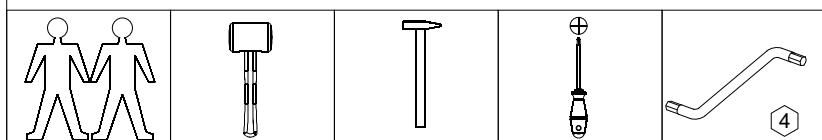

avaks
nábytok

REA Office R30

	350
	1116
	350

1/1

1		2		3		4		5		6		7	
kolík 8x35	16ks	konfirmát 7x50	11ks	spojovacia skrutka veľká	2ks	excenter	8ks	ťahlo	8ks	klzák Herman	3ks	skrutka zh 5x25	6ks

8	
krytka	8ks