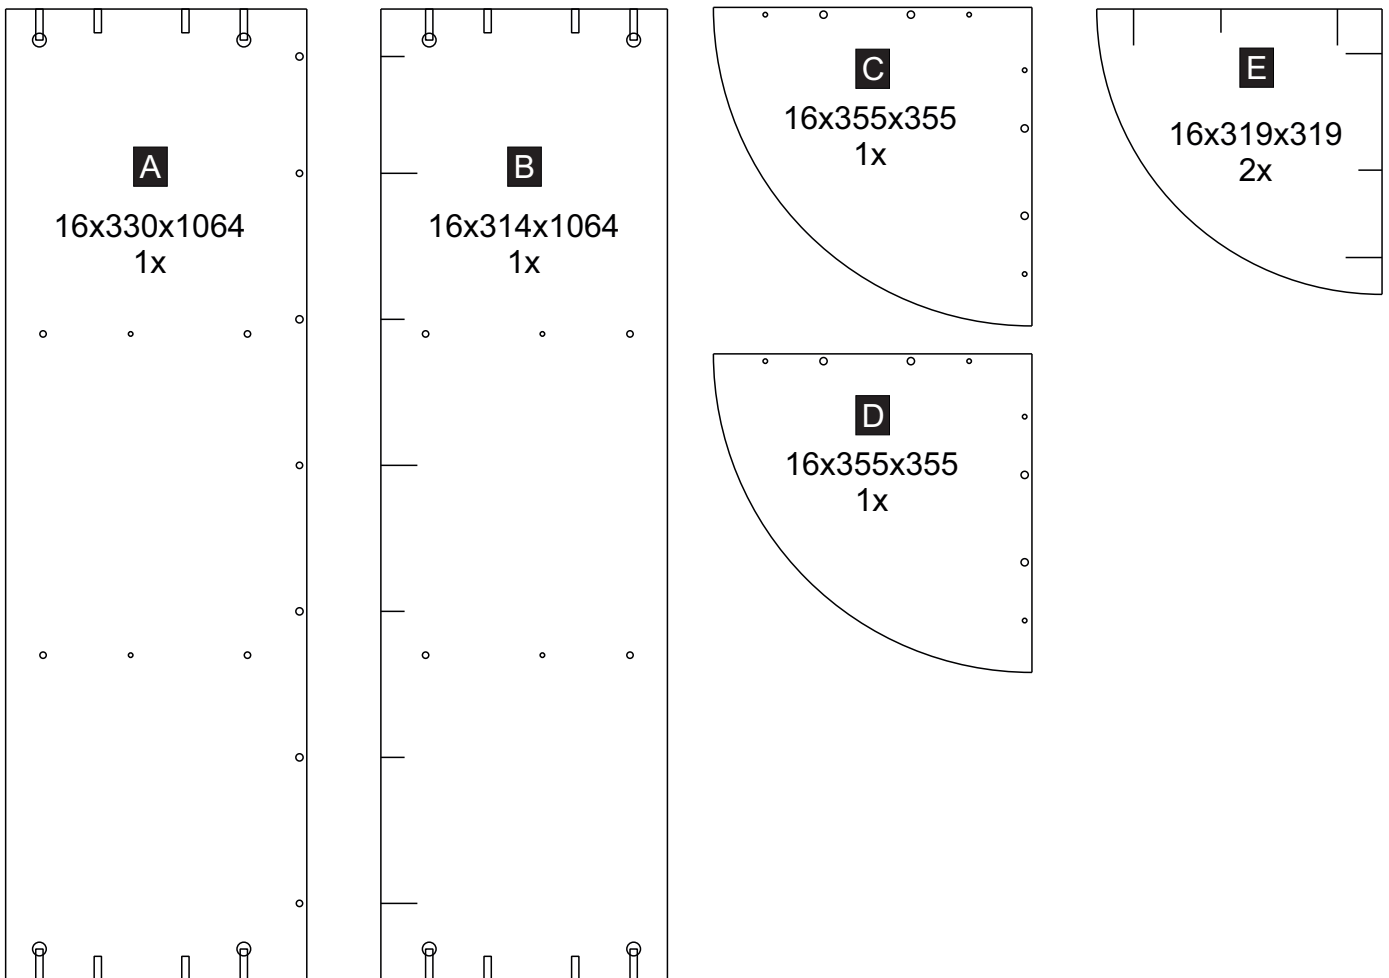

avaks
nábytok

REA Office R30

	350
	1116
	350

1/1

1		2		3		4		5		6		7	
kolík 8x35	16ks	konfirmát 7x50	11ks	spojovacia skrutka veľká	2ks	excenter	8ks	ťahlo	8ks	klzák Herman	3ks	skrutka zh 5x25	6ks

8	
krytka	8ks

1.

2.

3.

4.

5.

6.