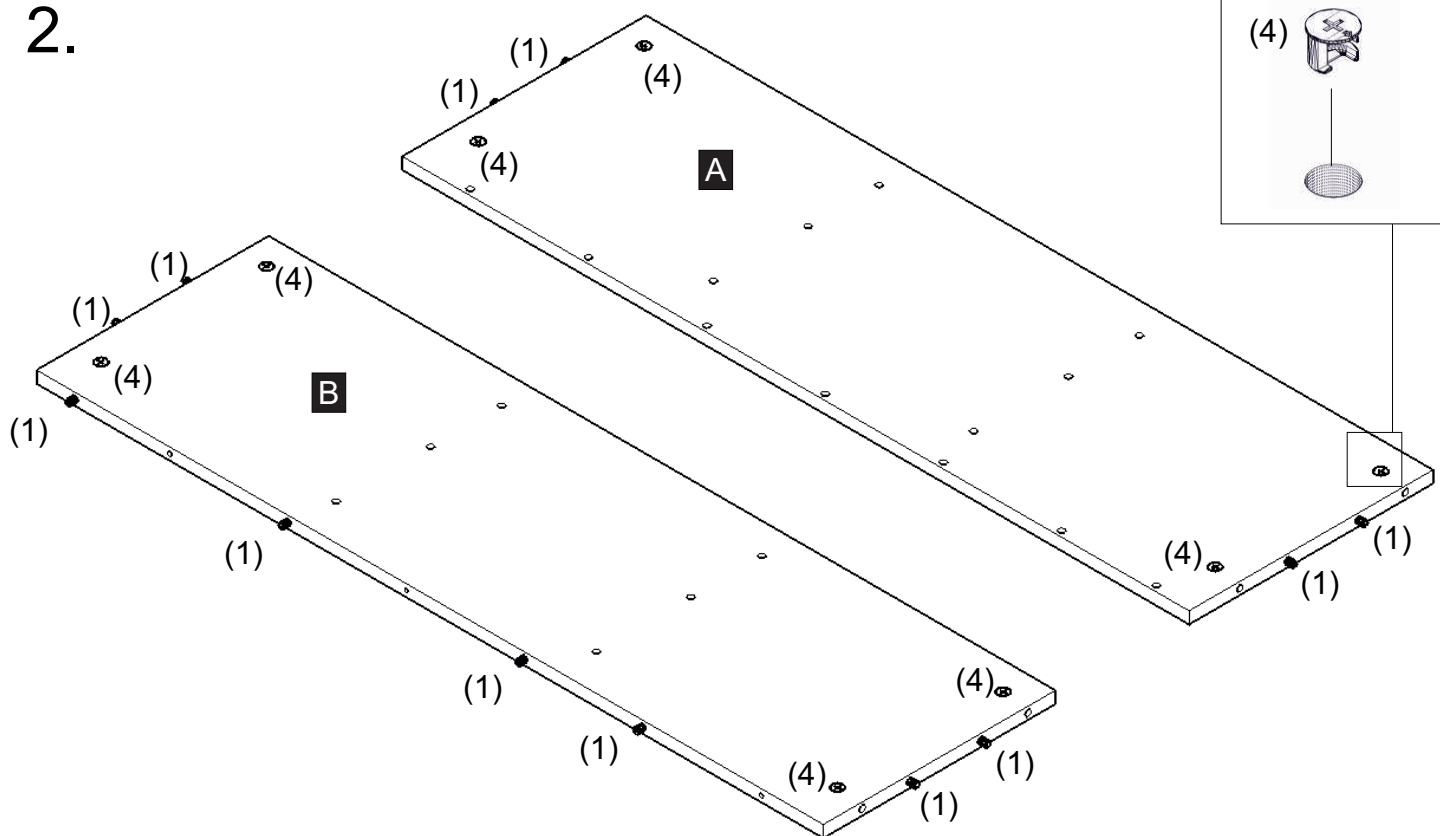

avaks
nábytok

REA Office R30

	350
	1116
	350

1/1

1		2		3		4		5		6		7	
kolík 8x35	16ks	konfirmát 7x50	11ks	spojovacia skrutka veľká	2ks	excenter	8ks	ťahlo	8ks	klzák Herman	3ks	skrutka zh 5x25	6ks

8	
krytka	8ks

1.

2.

3.

4.

5.

6.