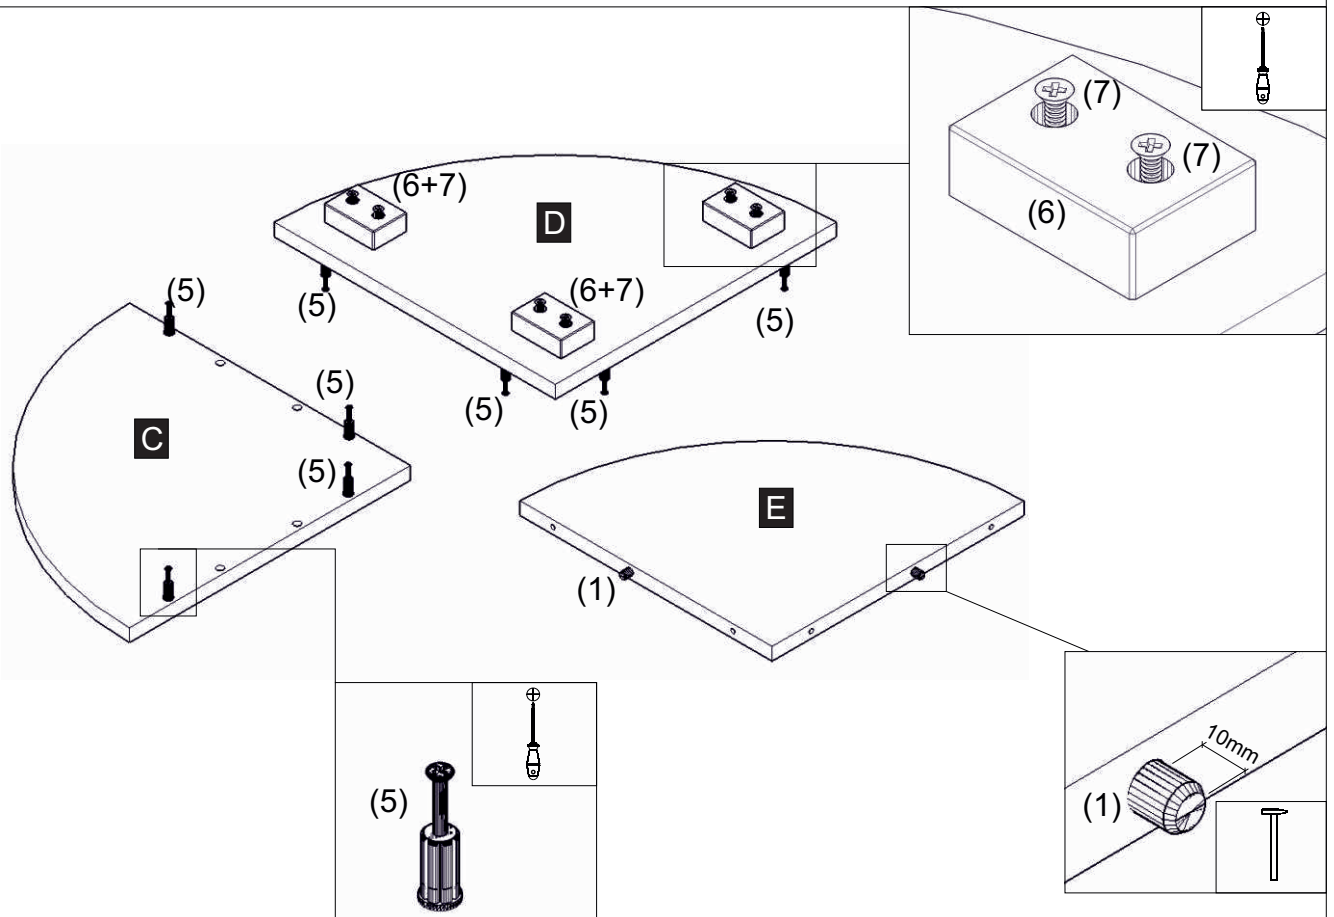

avaks
nábytok

REA Office R30

	350
	1116
	350

1/1

1		2		3		4		5		6		7	
kolík 8x35	16ks	konfirmát 7x50	11ks	spojovacia skrutka veľká	2ks	excenter	8ks	ťahlo	8ks	klzák Herman	3ks	skrutka zh 5x25	6ks

8	
krytka	8ks

1.

2.

3.

4.

5.

6.