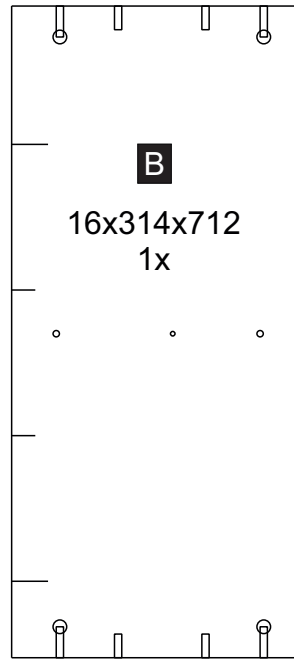

# REA Office R20

	350
	765
	350

1/1

<b>1</b>		<b>2</b>		<b>3</b>		<b>4</b>		<b>5</b>		<b>6</b>		<b>7</b>	
kolík 8x35	12ks	konfirmát 7x50	6ks	spojovacia skrutka veľká	2ks	excenter	8ks	tiahlo	8ks	kĺzák Herman	3ks	skrutka zh 5x25	6ks

<b>8</b>	
krytka	8ks

1.

2.

3.

I		hrana/edge
II		
III		

4.

5.

6.