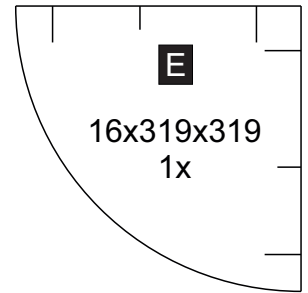

# REA Office R20

	350
	765
	350

1/1

<b>1</b>		<b>2</b>		<b>3</b>		<b>4</b>		<b>5</b>		<b>6</b>		<b>7</b>	
kolík 8x35	12ks	konfirmát 7x50	6ks	spojovacia skrutka veľká	2ks	excenter	8ks	tiahlo	8ks	kĺzák Herman	3ks	skrutka zh 5x25	6ks

<b>8</b>	
krytka	8ks

1.

2.

3.

I		hrana/edge
II		
III		

4.

5.

6.