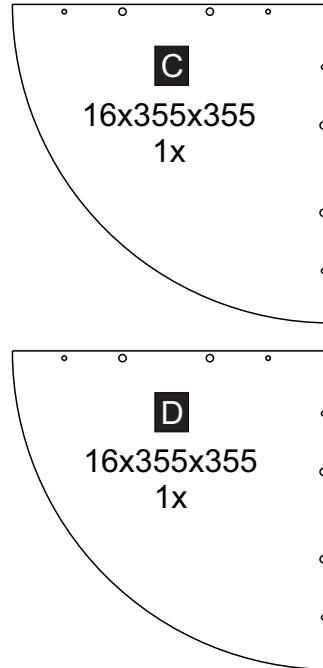

# REA Office R20

	350
	765
	350

1/1

<b>1</b>		<b>2</b>		<b>3</b>		<b>4</b>		<b>5</b>		<b>6</b>		<b>7</b>	
kolík 8x35	12ks	konfirmát 7x50	6ks	spojovacia skrutka veľká	2ks	excenter	8ks	tiahlo	8ks	kĺzák Herman	3ks	skrutka zh 5x25	6ks

<b>8</b>	
krytka	8ks

1.

2.

3.

I		hrana/edge
II		
III		

4.

5.

6.