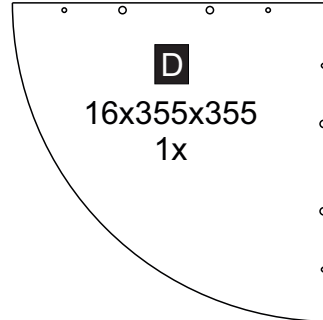

# REA Office R20

	350
	765
	350

1/1

<b>1</b>		<b>2</b>		<b>3</b>		<b>4</b>		<b>5</b>		<b>6</b>		<b>7</b>	
kolík 8x35	12ks	konfirmát 7x50	6ks	spojovacia skrutka veľká	2ks	excenter	8ks	tiahlo	8ks	kĺzák Herman	3ks	skrutka zh 5x25	6ks

<b>8</b>	
krytka	8ks

1.

2.

3.

I		hrana/edge
II		
III		

4.

5.

6.