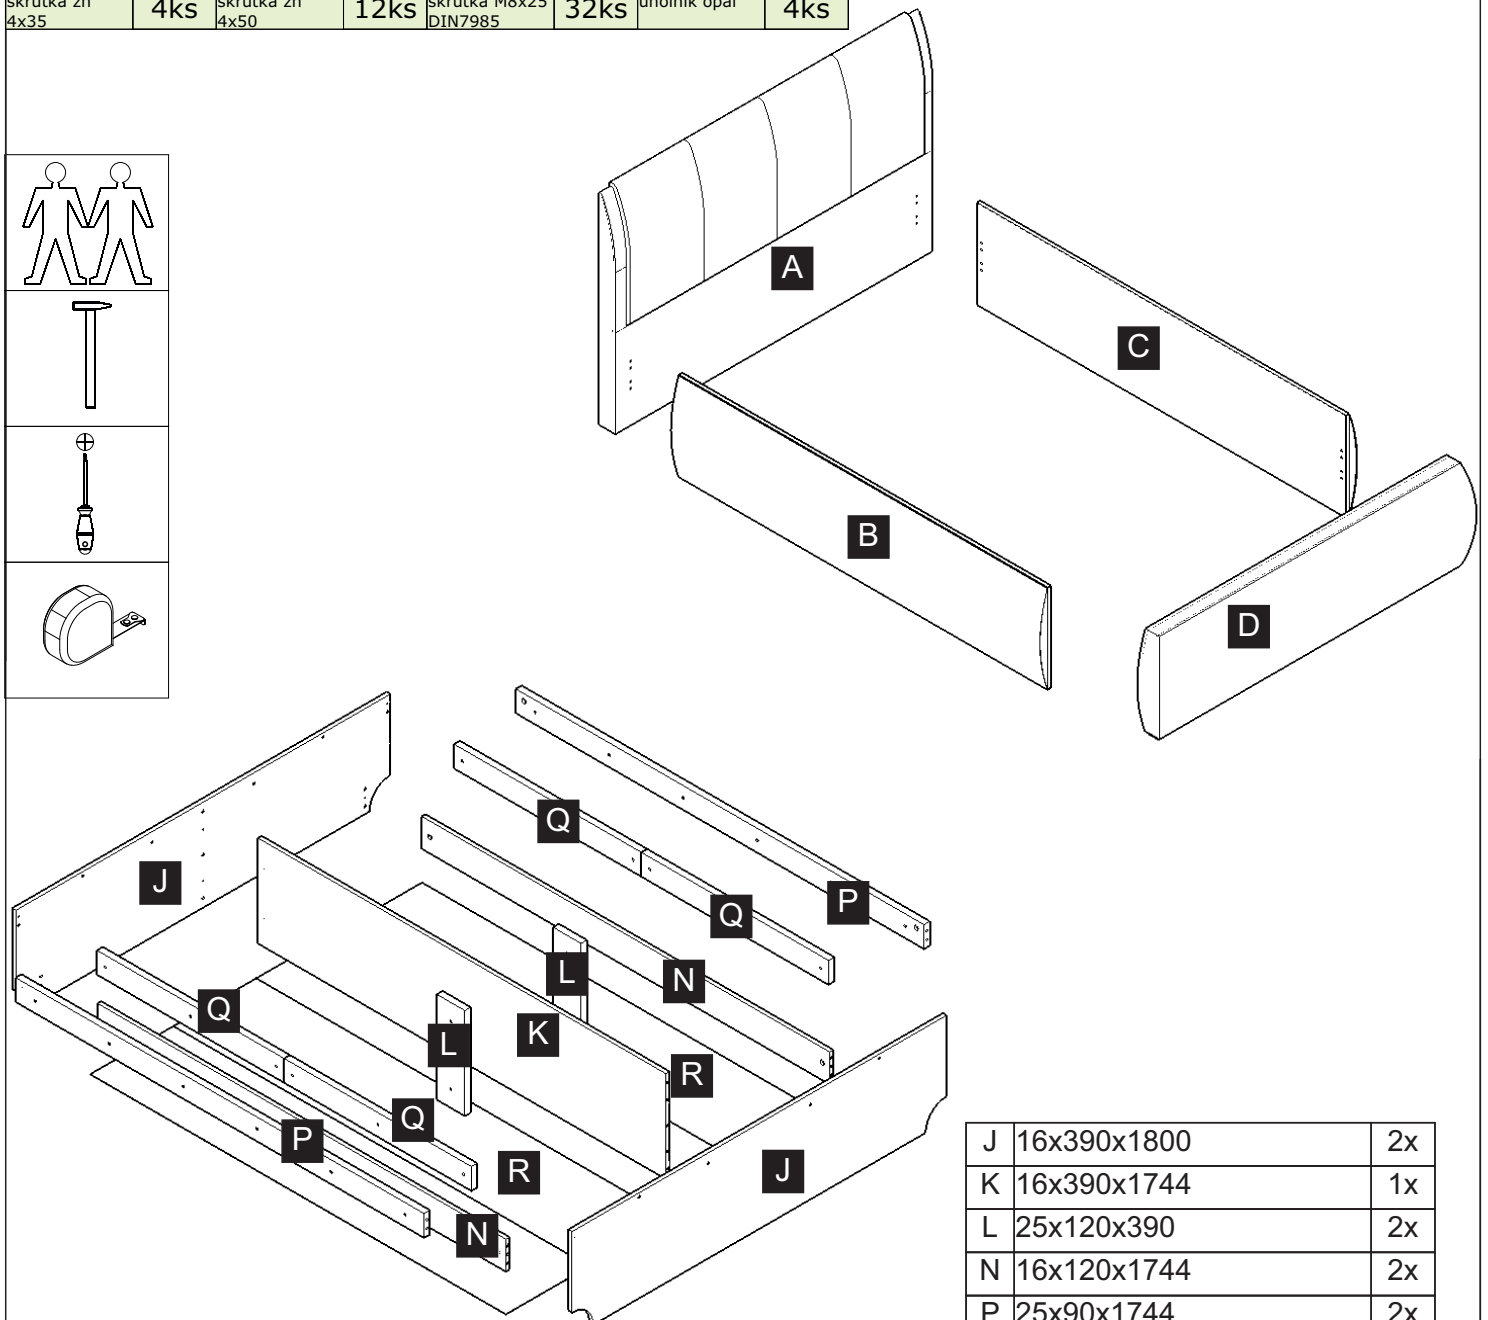

# AVA Eamon UP 180

	1930
	1110
	2220

1	3	4	5	7	8	9							
kolík 8x35	18ks	tiahlo	12ks	excenter	12ks	krytka	12ks	klzák	5ks	klinec 1,2x25	86ks	skrutka zh 4x40	12ks
10	11	13	14										
skrutka zh 4x35	4ks	skrutka zh 4x50	12ks	skrutka M8x25 DIN7985	32ks	uholník opal	4ks						

J	16x390x1800	2x
K	16x390x1744	1x
L	25x120x390	2x
N	16x120x1744	2x
P	25x90x1744	2x
Q	25x90x800	4x
R	3x400x1744	4x

1.

2.

3.

(9+7)

4.

5.

6.