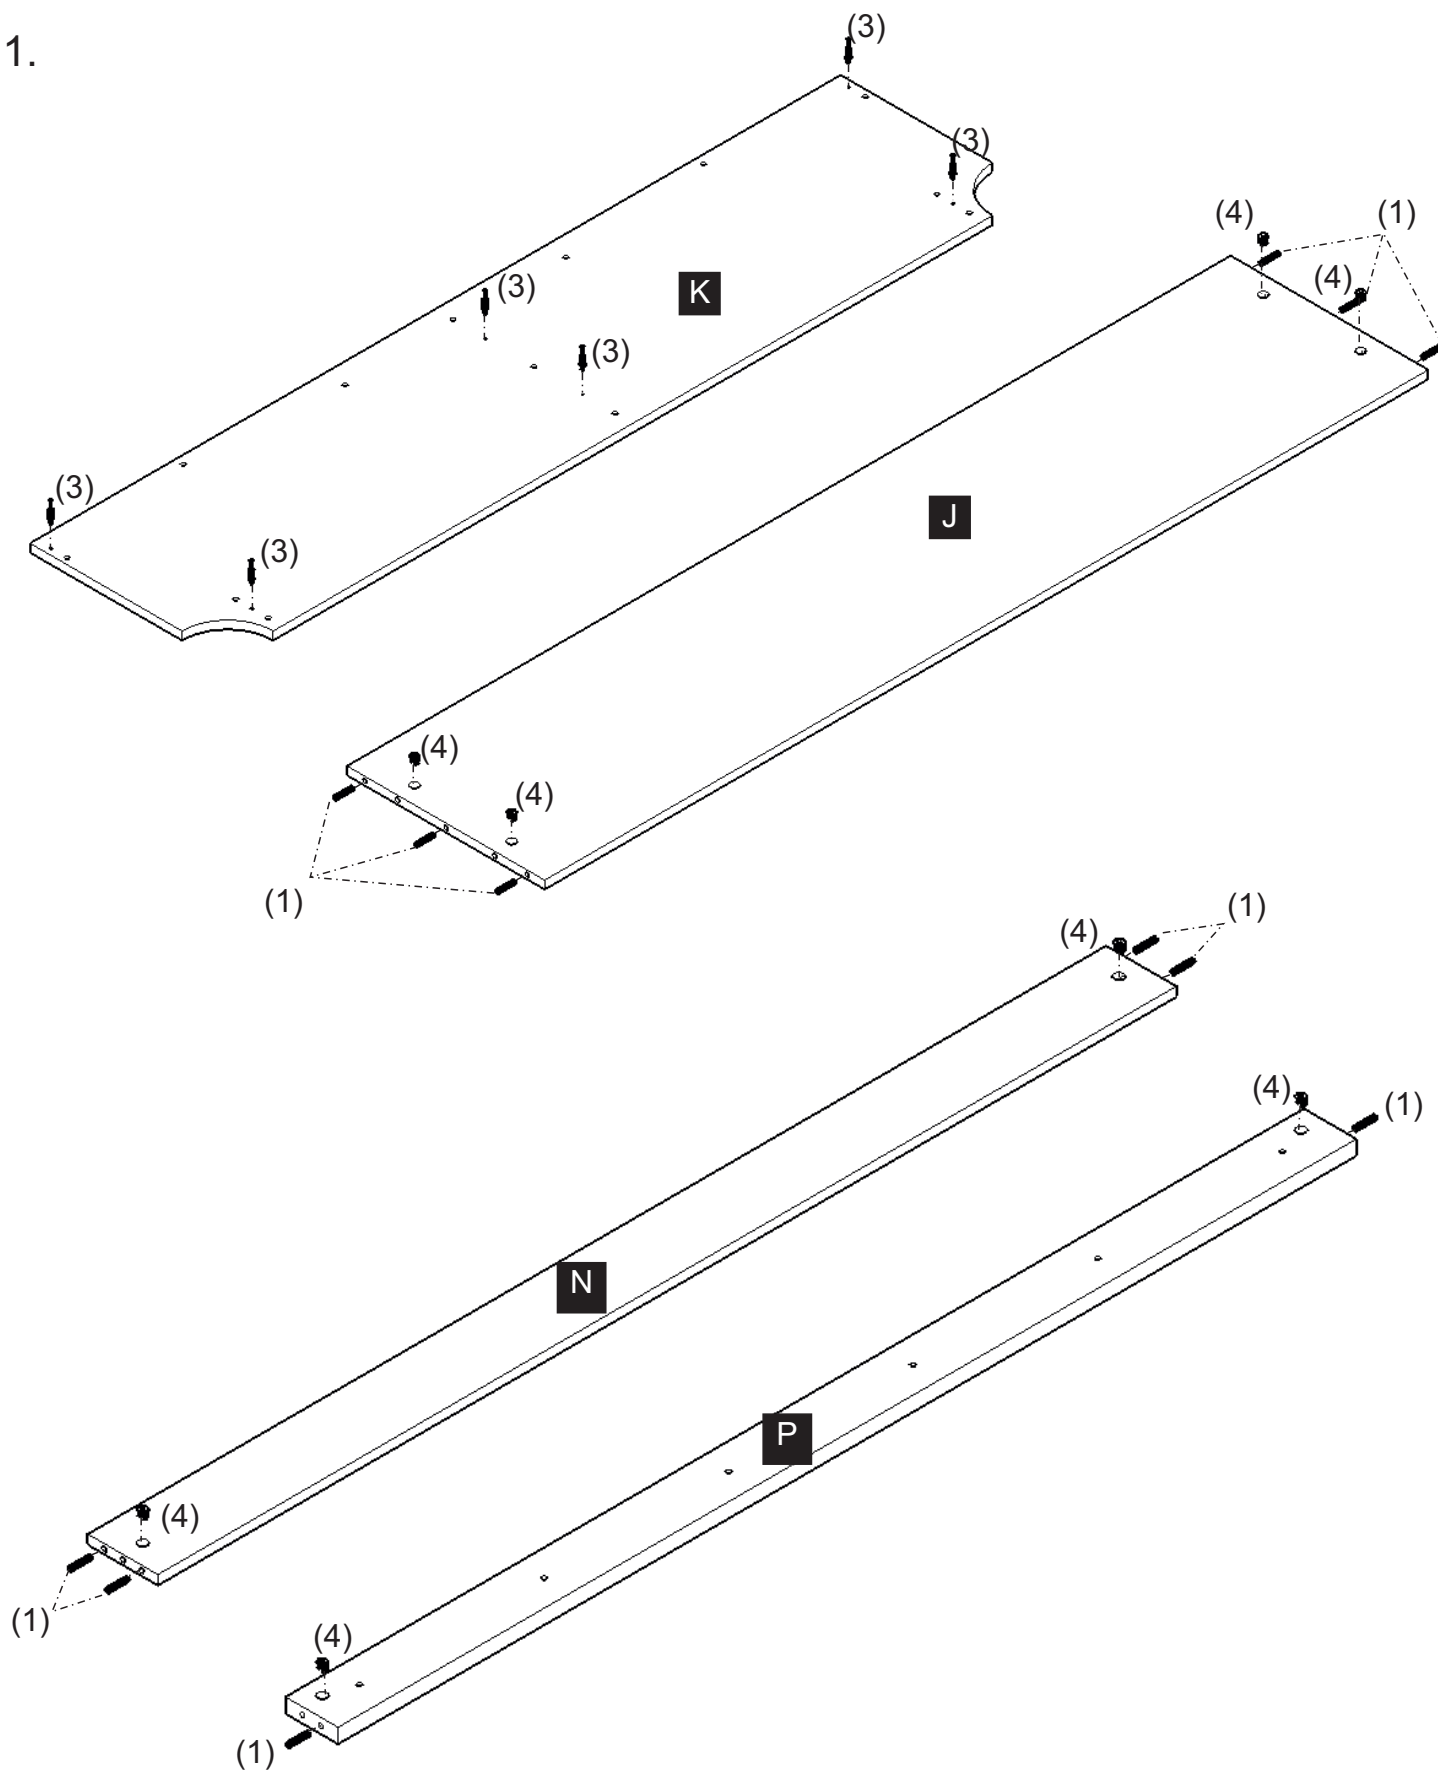

# AVA Eamon UP 180

	1930
	1110
	2220

1	3	4	5	7	8	9							
kolík 8x35	18ks	tiahlo	12ks	excenter	12ks	krytka	12ks	klzák	5ks	klinec 1,2x25	86ks	skrutka zh 4x40	12ks
10	11	13	14										
skrutka zh 4x35	4ks	skrutka zh 4x50	12ks	skrutka M8x25 DIN7985	32ks	uholník opal	4ks						

J	16x390x1800	2x
K	16x390x1744	1x
L	25x120x390	2x
N	16x120x1744	2x
P	25x90x1744	2x
Q	25x90x800	4x
R	3x400x1744	4x

1.

2.

3.

(9+7)

4.

5.

6.