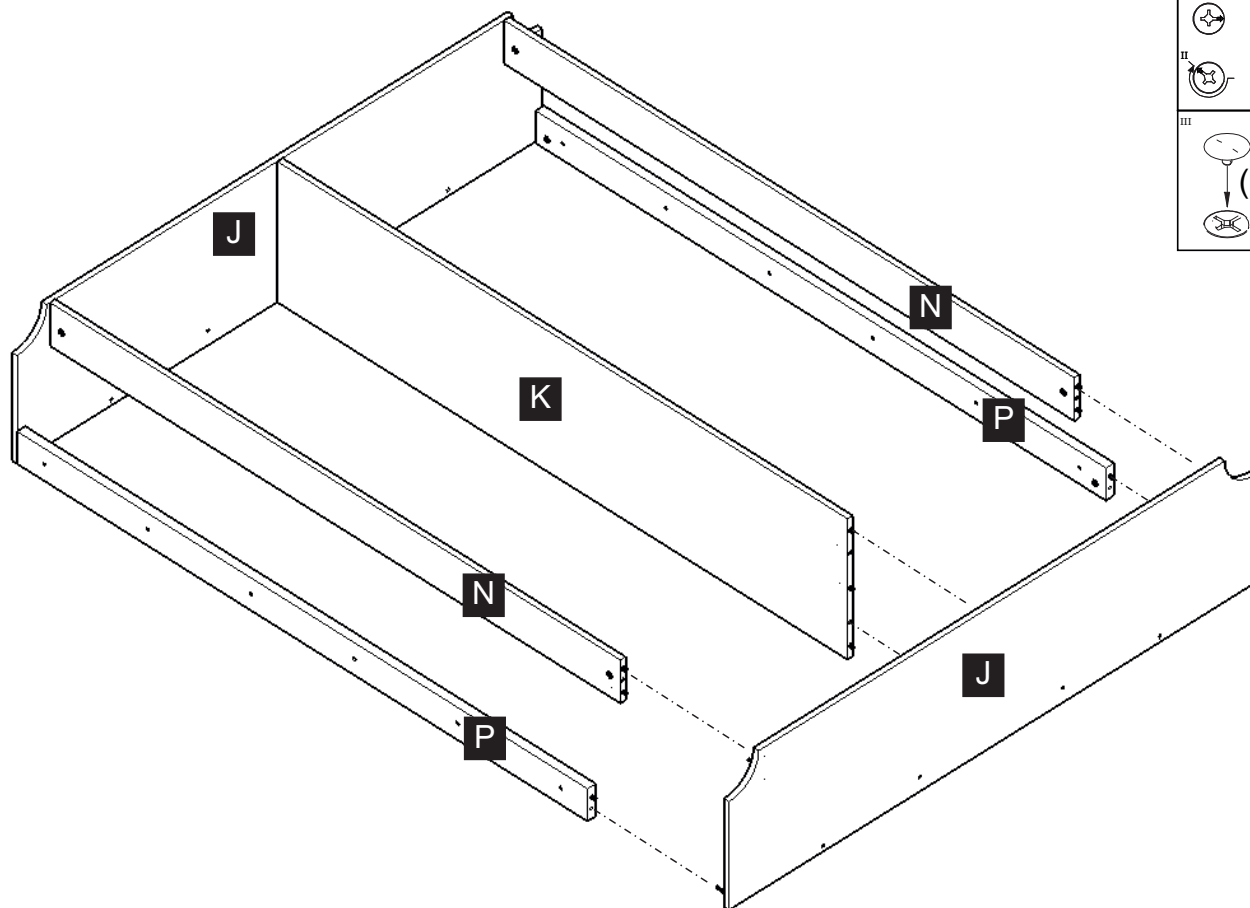

# AVA Eamon UP 180

	1930
	1110
	2220

1	3	4	5	7	8	9							
kolík 8x35	18ks	tiahlo	12ks	excenter	12ks	krytka	12ks	klzák	5ks	klinec 1,2x25	86ks	skrutka zh 4x40	12ks
10	11	13	14										
skrutka zh 4x35	4ks	skrutka zh 4x50	12ks	skrutka M8x25 DIN7985	32ks	uholník opal	4ks						

J	16x390x1800	2x
K	16x390x1744	1x
L	25x120x390	2x
N	16x120x1744	2x
P	25x90x1744	2x
Q	25x90x800	4x
R	3x400x1744	4x

1.

2.

3.

(9+7)

4.

5.

6.