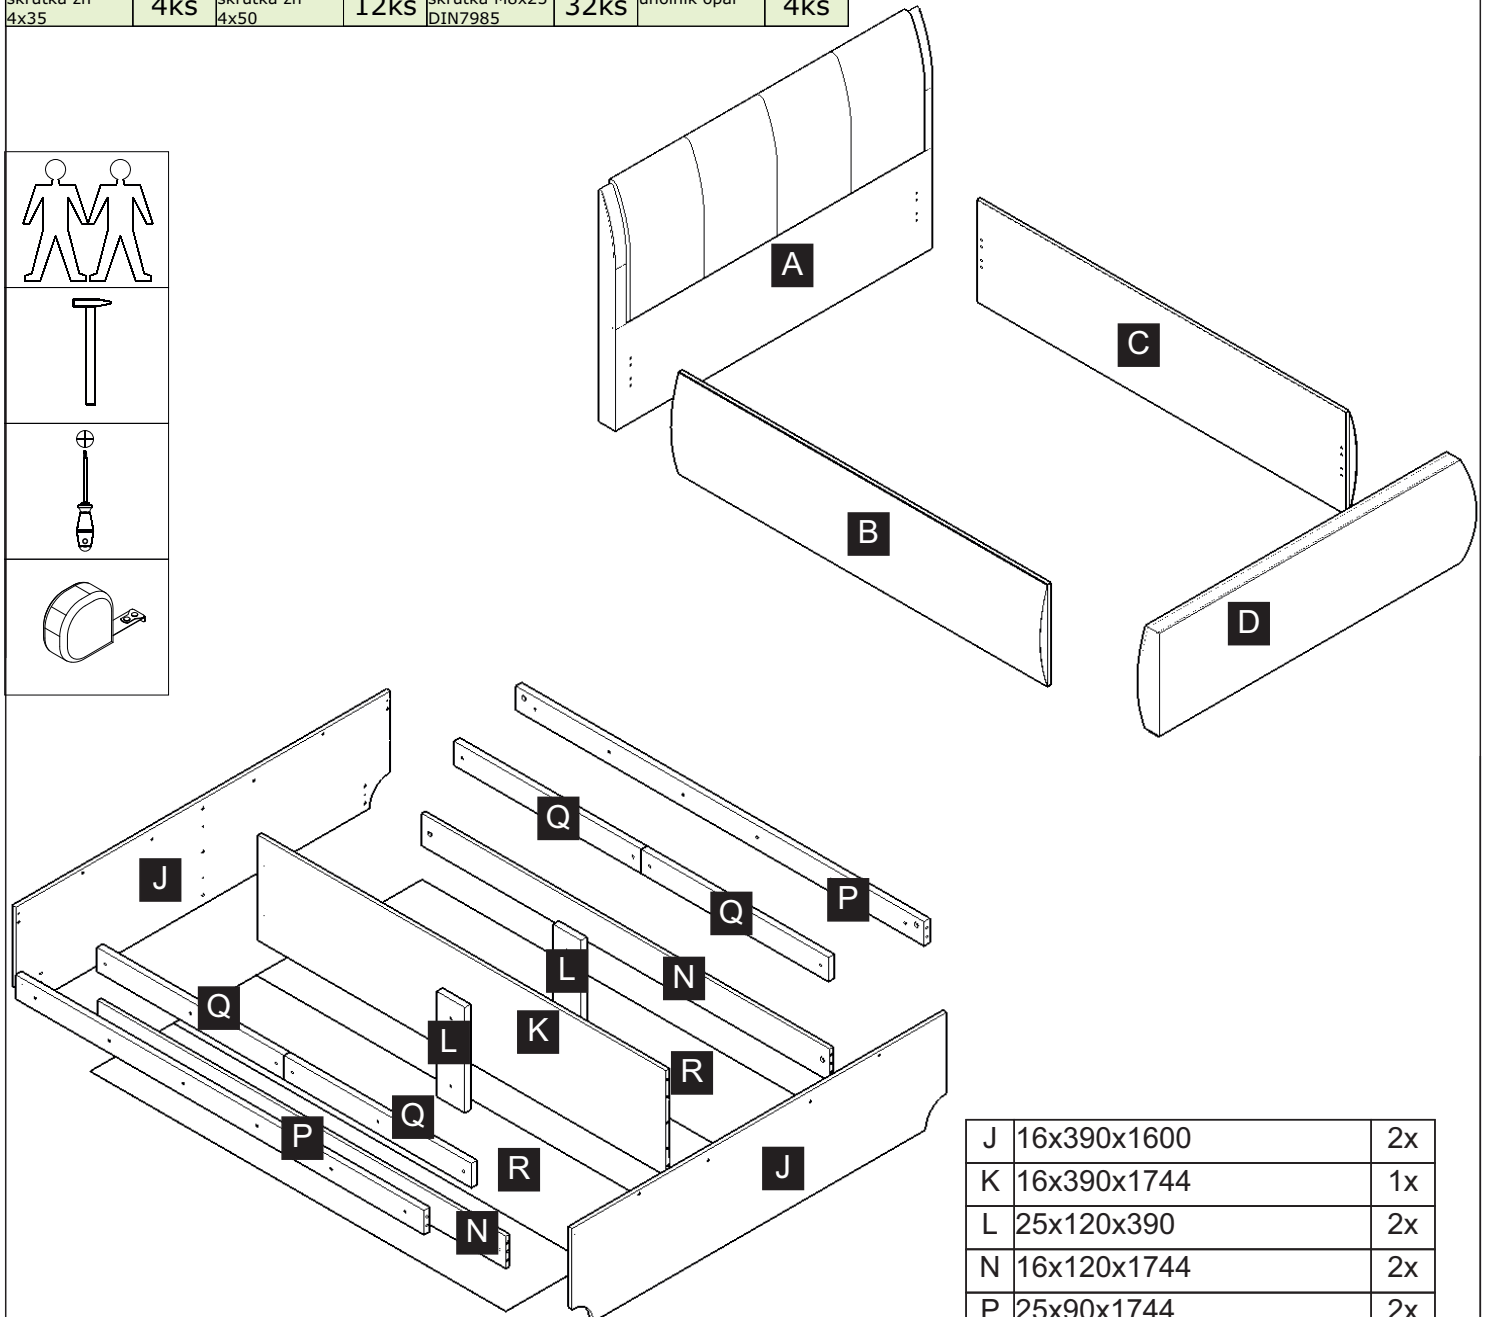

# AVA Eamon UP 160

	1730
	1110
	2220

1	3	4	5	7	8	9							
kolík 8x35	18ks	tiahlo	12ks	excenter	12ks	krytka	12ks	klzáč	5ks	klinec 1,2x25	86ks	skrutka zh 4x40	12ks
10	11	13	14										
skrutka zh 4x35	4ks	skrutka zh 4x50	12ks	skrutka M8x25 DIN7985	32ks	uholník opal	4ks						

J	16x390x1600	2x
K	16x390x1744	1x
L	25x120x390	2x
N	16x120x1744	2x
P	25x90x1744	2x
Q	25x90x800	4x
R	3x350x1744	4x

1.

2.

3.

4.

5.

6.

7.