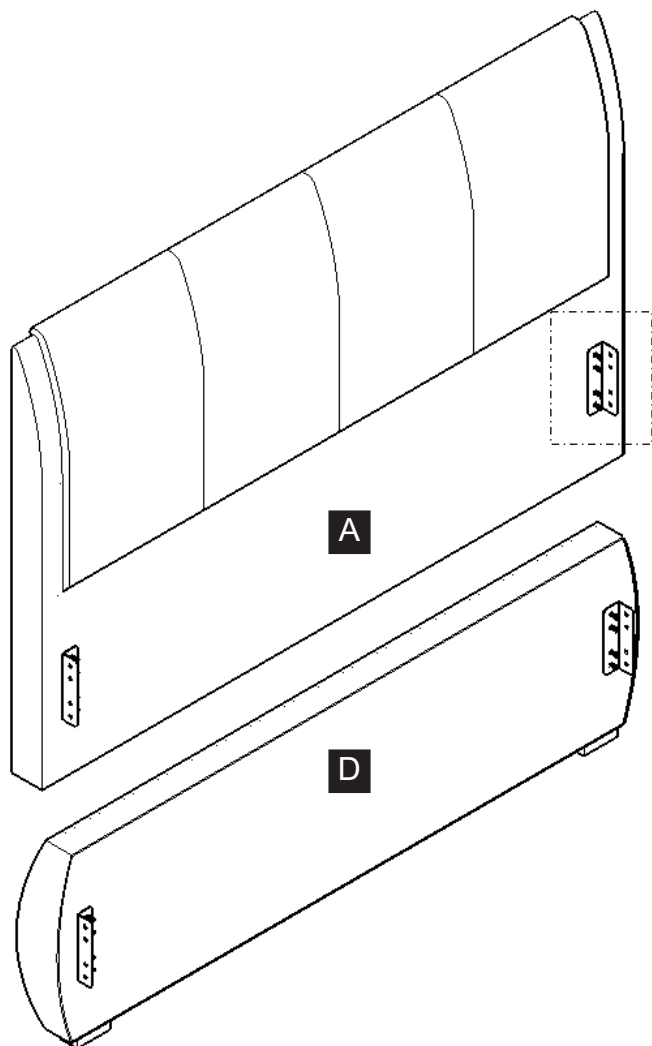

# AVA Eamon UP 160

	1730
	1110
	2220

1	3	4	5	7	8	9							
kolík 8x35	18ks	tiahlo	12ks	excenter	12ks	krytka	12ks	klzáč	5ks	klinec 1,2x25	86ks	skrutka zh 4x40	12ks
10	11	13	14										
skrutka zh 4x35	4ks	skrutka zh 4x50	12ks	skrutka M8x25 DIN7985	32ks	uholník opal	4ks						

J	16x390x1600	2x
K	16x390x1744	1x
L	25x120x390	2x
N	16x120x1744	2x
P	25x90x1744	2x
Q	25x90x800	4x
R	3x350x1744	4x

1.

2.

3.

4.

5.

6.

7.