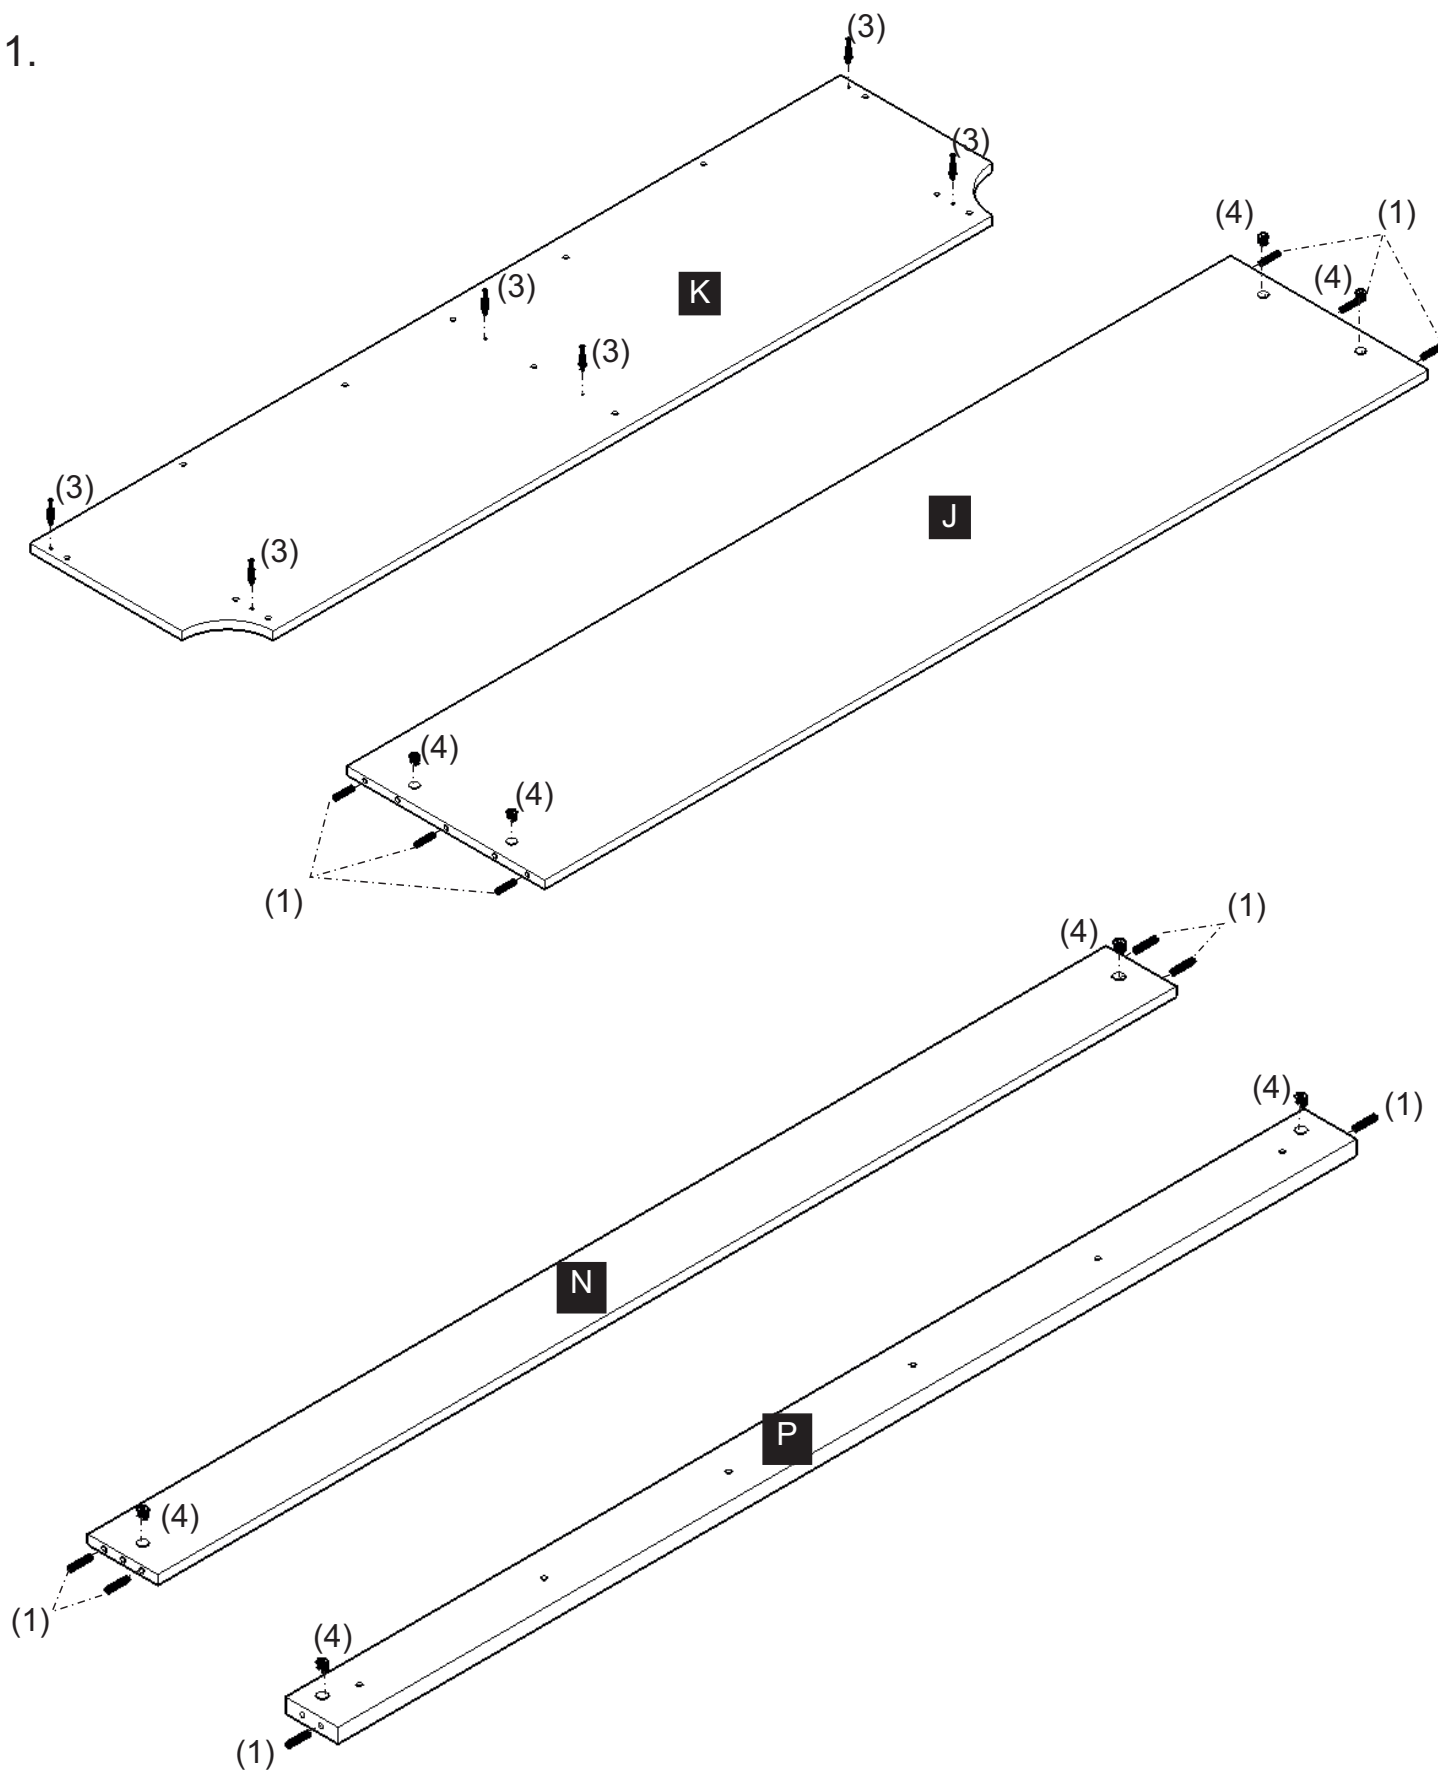

# AVA Eamon UP 160

	1730
	1110
	2220

1	3	4	5	7	8	9							
kolík 8x35	18ks	tiahlo	12ks	excenter	12ks	krytka	12ks	klzáč	5ks	klinec 1,2x25	86ks	skrutka zh 4x40	12ks
10	11	13	14										
skrutka zh 4x35	4ks	skrutka zh 4x50	12ks	skrutka M8x25 DIN7985	32ks	uholník opal	4ks						

J	16x390x1600	2x
K	16x390x1744	1x
L	25x120x390	2x
N	16x120x1744	2x
P	25x90x1744	2x
Q	25x90x800	4x
R	3x350x1744	4x

1.

2.

3.

4.

5.

6.

7.