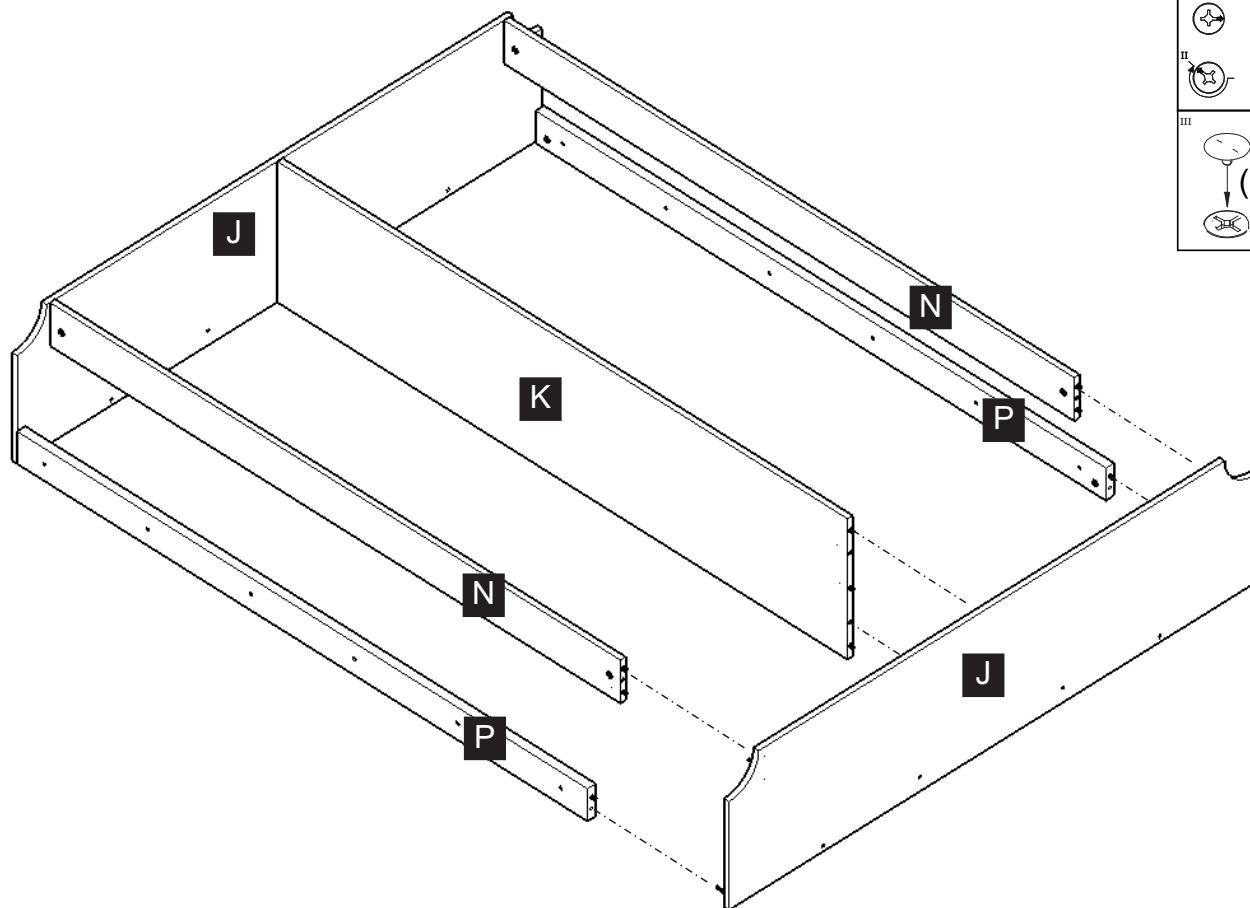

# AVA Eamon UP 160

	1730
	1110
	2220

1	3	4	5	7	8	9							
kolík 8x35	18ks	tiahlo	12ks	excenter	12ks	krytka	12ks	klzáč	5ks	klinec 1,2x25	86ks	skrutka zh 4x40	12ks
10	11	13	14										
skrutka zh 4x35	4ks	skrutka zh 4x50	12ks	skrutka M8x25 DIN7985	32ks	uholník opal	4ks						

J	16x390x1600	2x
K	16x390x1744	1x
L	25x120x390	2x
N	16x120x1744	2x
P	25x90x1744	2x
Q	25x90x800	4x
R	3x350x1744	4x

1.

2.

3.

4.

5.

6.

7.