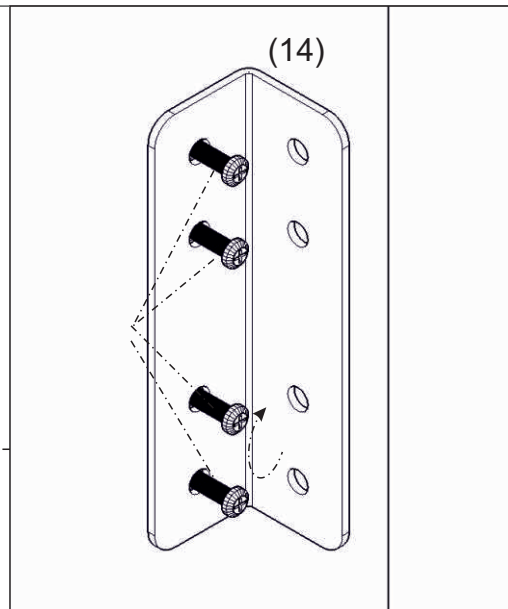

# AVA Eamon UP 160

	1730
	1110
	2220

1	3	4	5	7	8	9							
kolík 8x35	18ks	tiahlo	12ks	excenter	12ks	krytka	12ks	klzáč	5ks	klinec 1,2x25	86ks	skrutka zh 4x40	12ks
10	11	13	14										
skrutka zh 4x35	4ks	skrutka zh 4x50	12ks	skrutka M8x25 DIN7985	32ks	uholník opal	4ks						

J	16x390x1600	2x
K	16x390x1744	1x
L	25x120x390	2x
N	16x120x1744	2x
P	25x90x1744	2x
Q	25x90x800	4x
R	3x350x1744	4x

1.

2.

3.

4.

5.

6.

7.