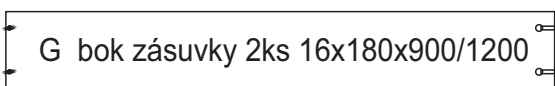

avaks
nábytok

REA Gary 90 120 (l'ava)

↙ 2050
↖ 890
↗ 950/1250

1/1

1		2		3		4		5		6		7	
kolík 8x35	23ks	tiahlo	21ks	excenter	21ks	krytka	8ks	valčeková matica M6	9ks	skrutka M6x70	9ks	kľazák	6ks
8		9		10		11		12		13		14	
klieč 1,2x25	12ks	koliesko 24	8ks	skrutka zh 3,5x16	28ks	skrutka zh 3,5x30	4ks	konfirmát 7x50	8ks	konfirmát 7x70	2ks	uholník	6ks