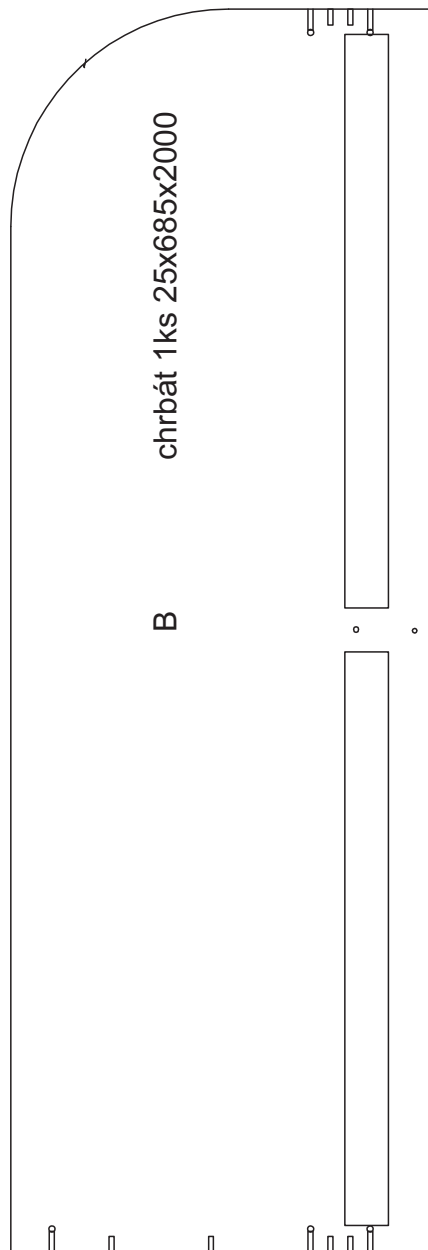

avaks
nábytok

REA Gary 90 120 (l'ava)

↙ 2050
↖ 890
↗ 950/1250

1/1

1		2		3		4		5		6		7	
kolík 8x35	23ks	tiahlo	21ks	excenter	21ks	krytka	8ks	valčeková matica M6	9ks	skrutka M6x70	9ks	kľazák	6ks
8		9		10		11		12		13		14	
klieč 1,2x25	12ks	koliesko 24	8ks	skrutka zh 3,5x16	28ks	skrutka zh 3,5x30	4ks	konfirmát 7x50	8ks	konfirmát 7x70	2ks	uholník	6ks

(11)

(3)

(1)

3

4

5

6

7