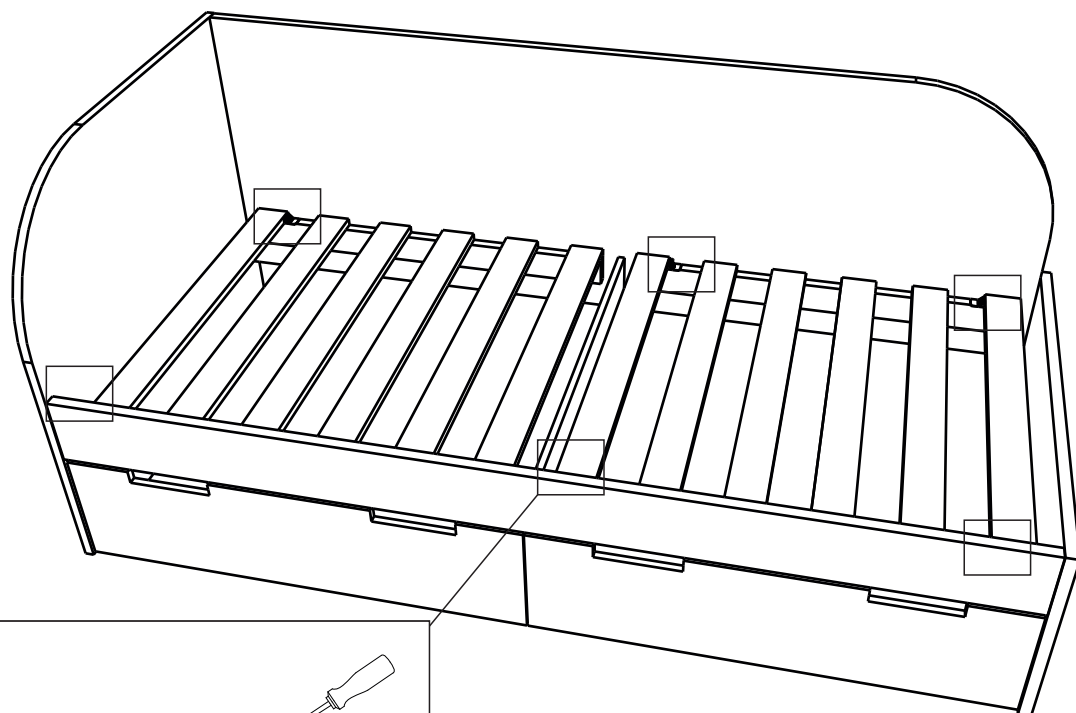

10

zudrehe / zaliahnúť

(4)

11

(14+10)