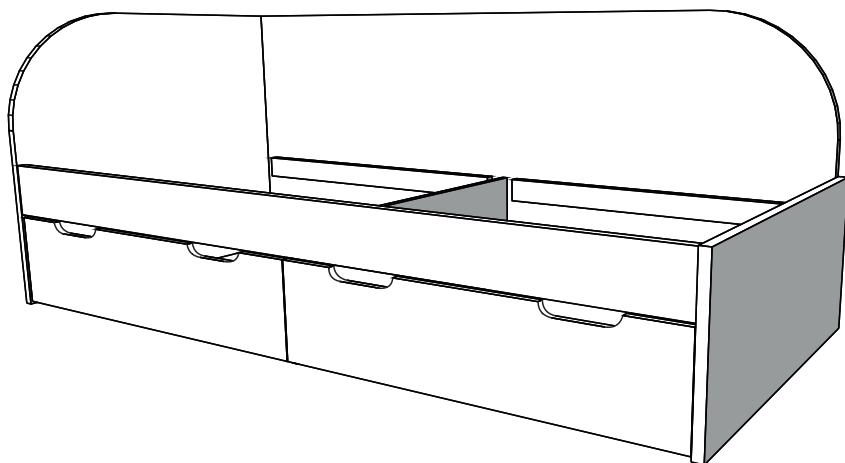

avaks
nábytok

REA Gary 90 120 (l'ava)

↙ 2050
↖ 890
↗ 950/1250

1/1

1		2		3		4		5		6		7	
kolík 8x35	23ks	tiahlo	21ks	excenter	21ks	krytka	8ks	valčeková matica M6	9ks	skrutka M6x70	9ks	kľazák	6ks
8		9		10		11		12		13		14	
klieč 1,2x25	12ks	koliesko 24	8ks	skrutka zh 3,5x16	28ks	skrutka zh 3,5x30	4ks	konfirmát 7x50	8ks	konfirmát 7x70	2ks	uholník	6ks