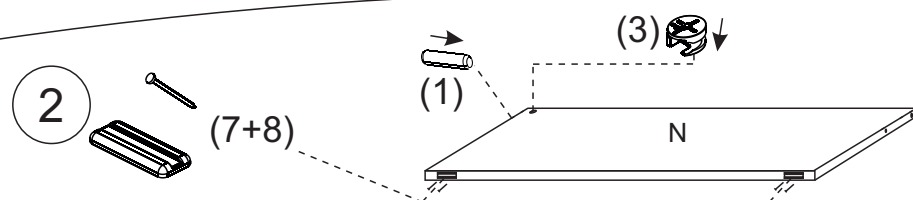

avaks
nábytok

REA Gary 90 120 (l'ava)

↙ 2050
↖ 890
↗ 950/1250

1/1

1		2		3		4		5		6		7	
kolík 8x35	23ks	tiahlo	21ks	excenter	21ks	krytka	8ks	valčeková matica M6	9ks	skrutka M6x70	9ks	kľazák	6ks
8		9		10		11		12		13		14	
klieč 1,2x25	12ks	koliesko 24	8ks	skrutka zh 3,5x16	28ks	skrutka zh 3,5x30	4ks	konfirmát 7x50	8ks	konfirmát 7x70	2ks	uholník	6ks

(11)

(3)

(1)

3

4

5

6

7