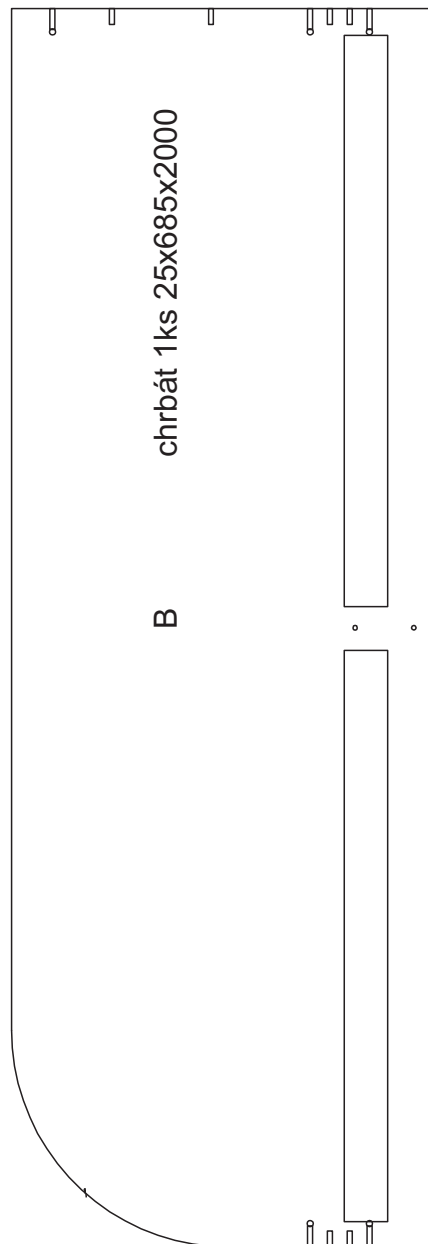

avaks
nábytok

REA Gary 90 120 (pravá)

↙ 2050
↖ 890
↗ 950/1250

1/1

1		2		3		4		5		6		7	
kolík 8x35	23ks	tiahlo	21ks	excenter	21ks	krytka	8ks	valčeková matica M6	9ks	skrutka M6x70	9ks	kľazák	6ks
8		9		10		11		12		13		14	
klinec 1,2x25	12ks	koliesko 24	8ks	skrutka zh 3,5x16	28ks	skrutka zh 3,5x30	4ks	konfirmát 7x50	8ks	konfirmát 7x70	2ks	uholník	6ks