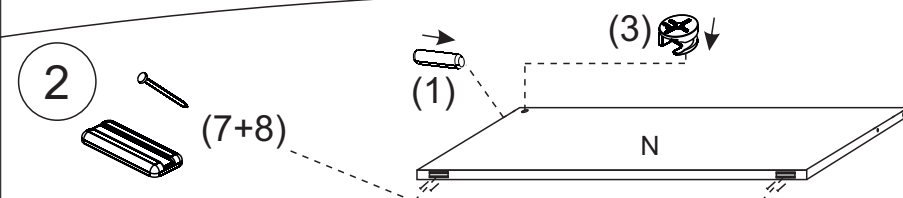

avaks
nábytok

REA Gary 90 120 (pravá)

↙ 2050
↖ 890
↗ 950/1250

1/1

1		2		3		4		5		6		7	
kolík 8x35	23ks	tiahlo	21ks	excenter	21ks	krytka	8ks	valčeková matica M6	9ks	skrutka M6x70	9ks	kľazák	6ks
8		9		10		11		12		13		14	
klinec 1,2x25	12ks	koliesko 24	8ks	skrutka zh 3,5x16	28ks	skrutka zh 3,5x30	4ks	konfirmát 7x50	8ks	konfirmát 7x70	2ks	uholník	6ks