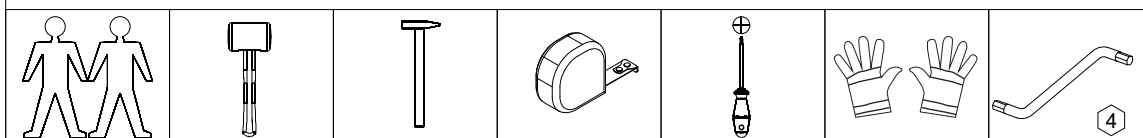

avaks
nábytok

REA Gary 90 120 (pravá)

↙ 2050
↖ 890
↗ 950/1250

1/1

1		2		3		4		5		6		7	
kolík 8x35	23ks	tiahlo	21ks	excenter	21ks	krytka	8ks	valčeková matica M6	9ks	skrutka M6x70	9ks	kľazák	6ks
8		9		10		11		12		13		14	
klinec 1,2x25	12ks	koliesko 24	8ks	skrutka zh 3,5x16	28ks	skrutka zh 3,5x30	4ks	konfirmát 7x50	8ks	konfirmát 7x70	2ks	uholník	6ks