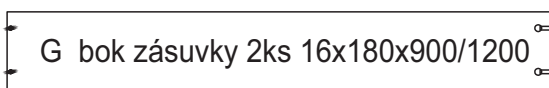

avaks
nábytok

REA Gary 90 120 (pravá)

↙ 2050
↖ 890
↗ 950/1250

1/1

1		2		3		4		5		6		7	
kolík 8x35	23ks	tiahlo	21ks	excenter	21ks	krytka	8ks	valčeková matica M6	9ks	skrutka M6x70	9ks	kľazák	6ks
8		9		10		11		12		13		14	
klinec 1,2x25	12ks	koliesko 24	8ks	skrutka zh 3,5x16	28ks	skrutka zh 3,5x30	4ks	konfirmát 7x50	8ks	konfirmát 7x70	2ks	uholník	6ks