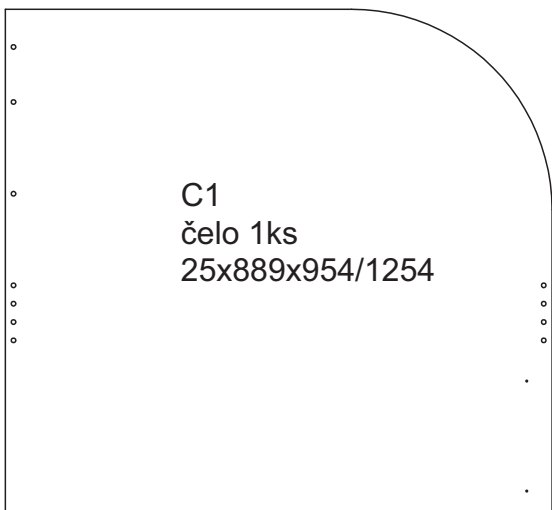

avaks
nábytok

REA Gary 90 120 (pravá)

↙ 2050
↖ 890
↗ 950/1250

1/1

1		2		3		4		5		6		7	
kolík 8x35	23ks	tiahlo	21ks	excenter	21ks	krytka	8ks	valčeková matica M6	9ks	skrutka M6x70	9ks	kľazák	6ks
8		9		10		11		12		13		14	
klinec 1,2x25	12ks	koliesko 24	8ks	skrutka zh 3,5x16	28ks	skrutka zh 3,5x30	4ks	konfirmát 7x50	8ks	konfirmát 7x70	2ks	uholník	6ks