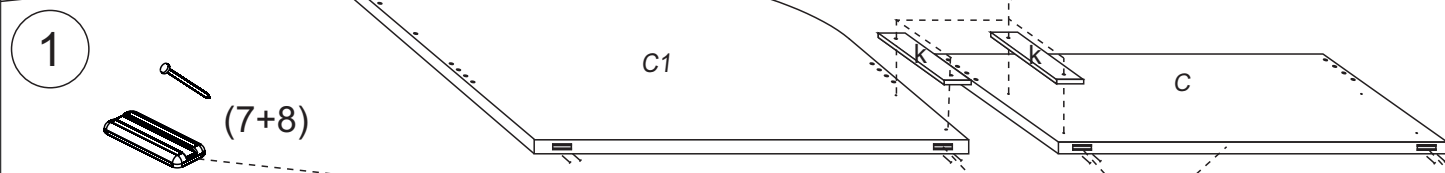

avaks
nábytok

REA Gary 90 120 (pravá)

↙ 2050
↖ 890
↗ 950/1250

1/1

1		2		3		4		5		6		7	
kolík 8x35	23ks	tiahlo	21ks	excenter	21ks	krytka	8ks	valčeková matica M6	9ks	skrutka M6x70	9ks	kľazák	6ks
8		9		10		11		12		13		14	
klinec 1,2x25	12ks	koliesko 24	8ks	skrutka zh 3,5x16	28ks	skrutka zh 3,5x30	4ks	konfirmát 7x50	8ks	konfirmát 7x70	2ks	uholník	6ks