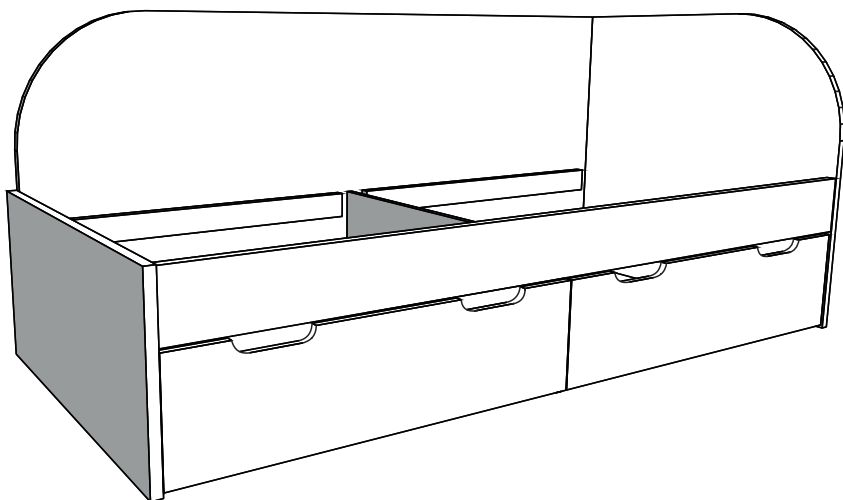

avaks
nábytok

REA Gary 90 120 (pravá)

↙ 2050
↖ 890
↗ 950/1250

1/1

1		2		3		4		5		6		7	
kolík 8x35	23ks	tiahlo	21ks	excenter	21ks	krytka	8ks	valčeková matica M6	9ks	skrutka M6x70	9ks	kľazák	6ks
8		9		10		11		12		13		14	
klinec 1,2x25	12ks	koliesko 24	8ks	skrutka zh 3,5x16	28ks	skrutka zh 3,5x30	4ks	konfirmát 7x50	8ks	konfirmát 7x70	2ks	uholník	6ks