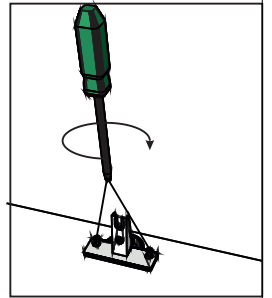

11.

12.

(9+27)

(29)
NALEPIŤ

L

13.

(29+12)

14.

48x(11)

(30+24)

a=b

± 9 cm