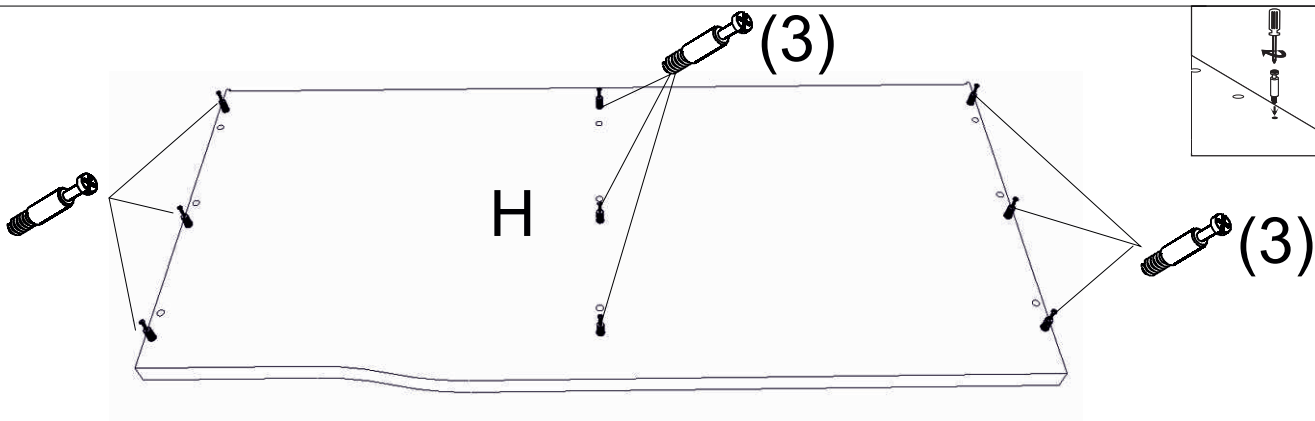

avaks
nábytok

REA Wave

7

	1000
	1237
	450

1/1

1 	3 	5 	6 	9 	10 	11 							
kolík 8x35	38ks	tiahlo	54ks	excenter	54ks	krytka	54ks	skrutka zh 3,5x16	34ks	kľzák Herman	4ks	klinec 1,2x25	48ks
12 	18 	19 	20 	23 	24 	25 							
euroskrutka 6,3x11	42ks	skrutka zh 5x25	8ks	konfirmát 7x50	20ks	plnovýsuv 400	5 p.	doraz nalepovací	10s	skrutka zh 3,5x20	23ks	trojuholník chrbát	20ks
26 	27 	28 	29 	29 	30 								
podložka závesu	2ks	záves naložený	2ks	podperka sklo 5x5	12ks	TIP ON 76mm	1ks	križové puzdro	1ks	sedlárska podložka	3ks		

1.

(3)

2.

(10+18)

(3)

3.

(5)

(26)