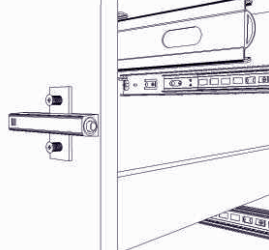

11.

12.

(9+27)

(29)
NALEPIŤ

L

13.

(29+12)

14.

48x(11)

(30+24)

a=b

± 9 cm