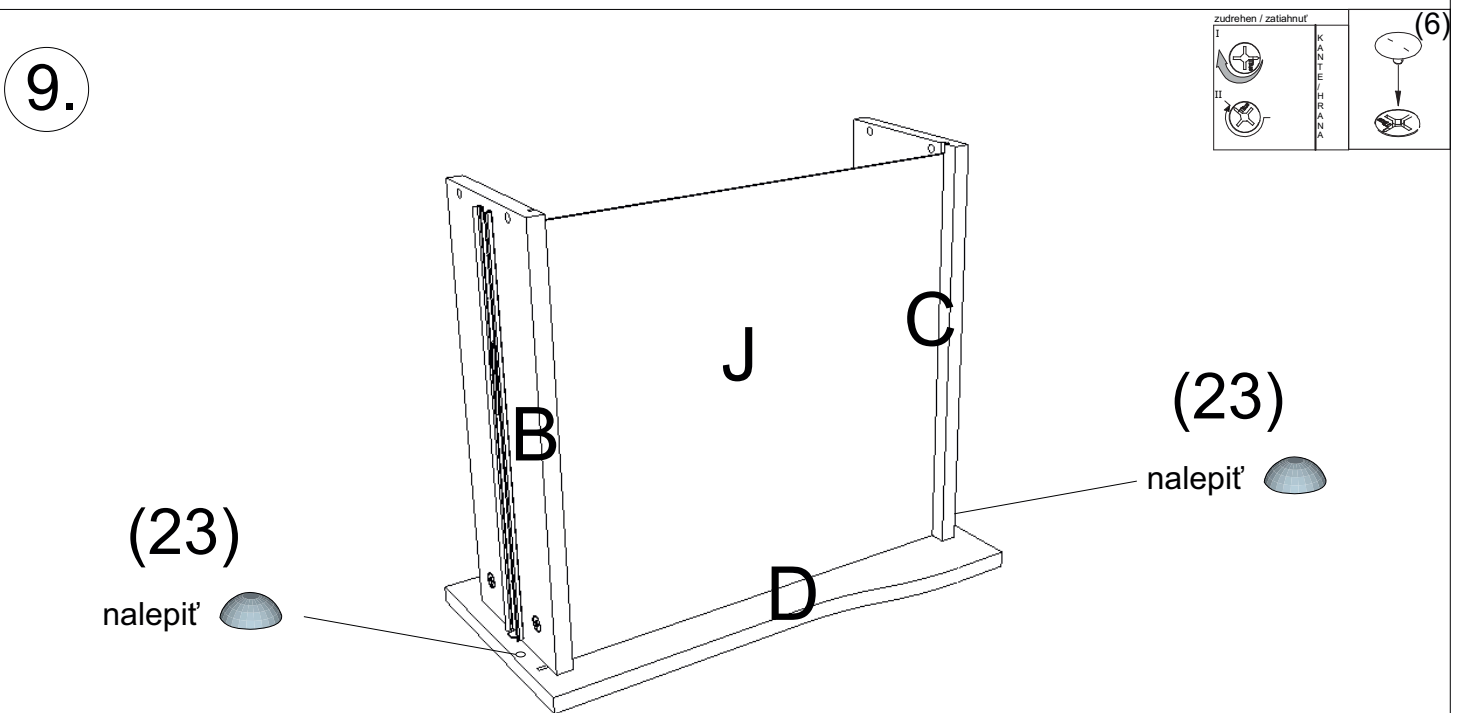

avaks
nábytok

REA Wave

6

	1000
	1000
	450

1/1

1 	3 	5 	6 	9 	10 	11 							
kolík 8x35	34ks	tiahlo	46ks	excenter	46ks	krytka	46ks	skrutka zh 3,5x16	28ks	kĺzák Herman	4ks	klinec 1,2x25	44ks
12 	18 	19 	20 	23 	24 	25 							
euroskrutka 6,3x11	34ks	skrutka zh 5x25	8ks	konfirmát 7x50	16ks	plnovýsuv 400	4 p.	doraz nalepovací	8ks	skrutka zh 3,5x20	18ks	trojuholník chrbát	16ks
26 	27 	28 	29 	29 	30 								
podložka závesu	2ks	záves naložený	2ks	podperka sklo 5x5	8ks	TIP ON 76mm	1ks	križové puzdro	1ks	sedlárska podložka	2ks		

(12)

(12)

11.

12.

(9+27) 

13.

14. 44x(11)

(30+24)