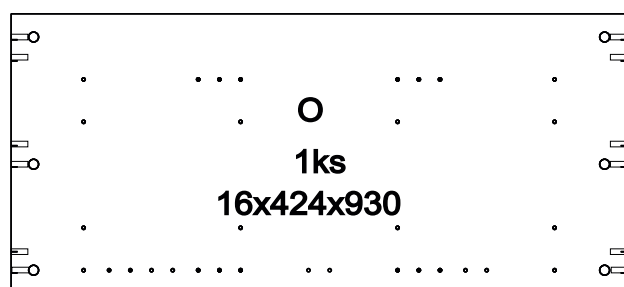

avaks
nábytok

REA Wave

6

	1000
	1000
	450

1/1

1 	3 	5 	6 	9 	10 	11 							
kolík 8x35	34ks	tiahlo	46ks	excenter	46ks	krytka	46ks	skrutka zh 3,5x16	28ks	kĺzák Herman	4ks	klinec 1,2x25	44ks
12 	18 	19 	20 	23 	24 	25 							
euroskrutka 6,3x11	34ks	skrutka zh 5x25	8ks	konfirmát 7x50	16ks	plnovýsuv 400	4 p.	doraz nalepovací	8ks	skrutka zh 3,5x20	18ks	trojuholník chrbát	16ks
26 	27 	28 	29 	29 	30 								
podložka závesu	2ks	záves naložený	2ks	podperka sklo 5x5	8ks	TIP ON 76mm	1ks	križové puzdro	1ks	sedlárska podložka	2ks		

(12)

(12)

11.

12.

(9+27) 

13.

14. 44x(11)

(30+24)