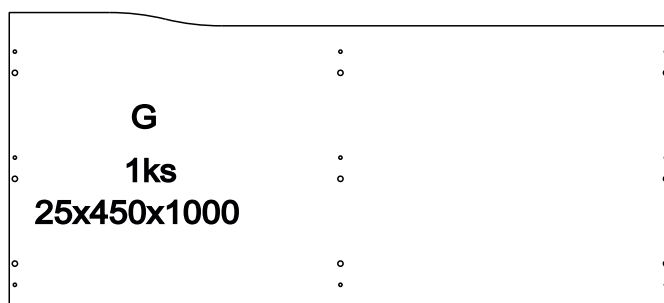

avaks
nábytok

REA Wave

6

	1000
	1000
	450

1/1

1 	3 	5 	6 	9 	10 	11 							
kolík 8x35	34ks	tiahlo	46ks	excenter	46ks	krytka	46ks	skrutka zh 3,5x16	28ks	kĺzák Herman	4ks	klinec 1,2x25	44ks
12 	18 	19 	20 	23 	24 	25 							
euroskrutka 6,3x11	34ks	skrutka zh 5x25	8ks	konfirmát 7x50	16ks	plnovýsuv 400	4 p.	doraz nalepovací	8ks	skrutka zh 3,5x20	18ks	trojuholník chrbát	16ks
26 	27 	28 	29 	29 	30 								
podložka závesu	2ks	záves naložený	2ks	podperka sklo 5x5	8ks	TIP ON 76mm	1ks	križové puzdro	1ks	sedlárska podložka	2ks		

(12)

(12)

11.

12.

(9+27) 

13.

14. 44x(11)

(30+24)