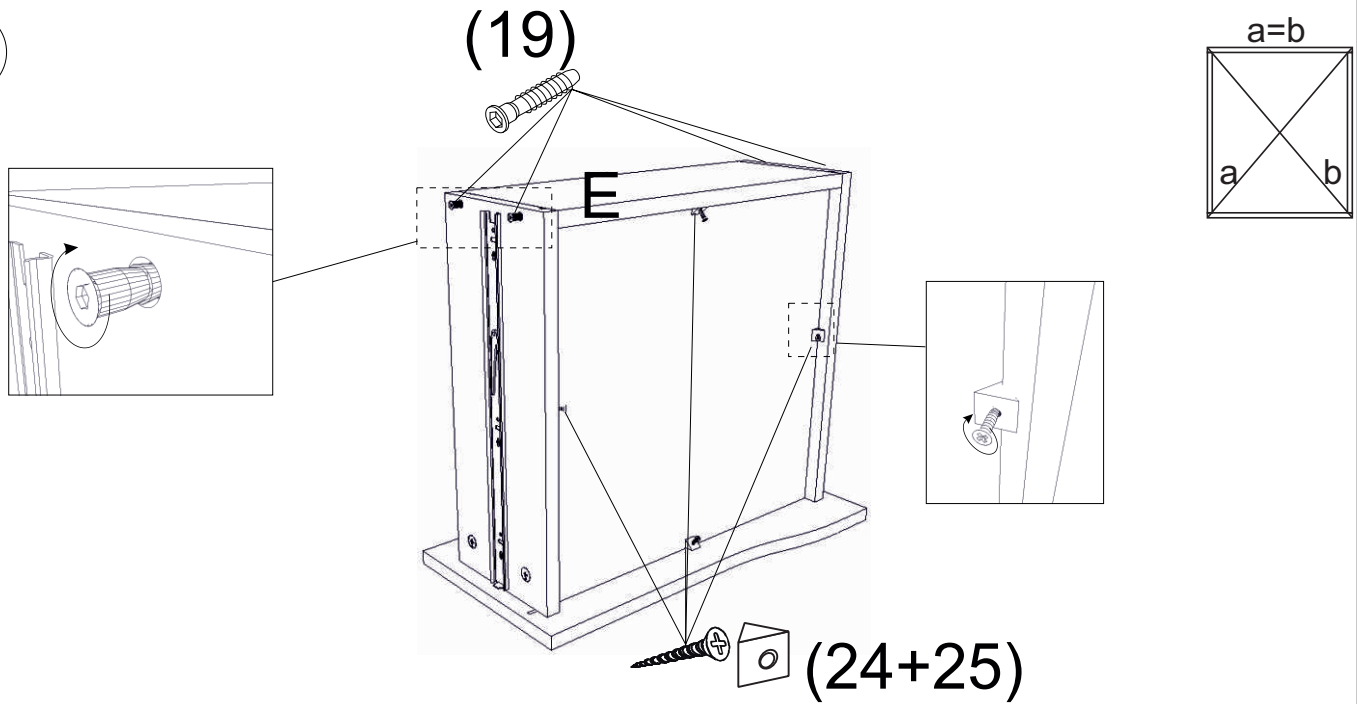

avaks
nábytok

REA Wave

6

	1000
	1000
	450

1/1

1 	3 	5 	6 	9 	10 	11 							
kolík 8x35	34ks	tiahlo	46ks	excenter	46ks	krytka	46ks	skrutka zh 3,5x16	28ks	kĺzák Herman	4ks	klinec 1,2x25	44ks
12 	18 	19 	20 	23 	24 	25 							
euroskrutka 6,3x11	34ks	skrutka zh 5x25	8ks	konfirmát 7x50	16ks	plnovýsuv 400	4 p.	doraz nalepovací	8ks	skrutka zh 3,5x20	18ks	trojuholník chrbát	16ks
26 	27 	28 	29 	29 	30 								
podložka závesu	2ks	záves naložený	2ks	podperka sklo 5x5	8ks	TIP ON 76mm	1ks	križové puzdro	1ks	sedlárska podložka	2ks		

(12)

(12)

11.

12.

(9+27) 

13.

14. 44x(11)

(30+24)