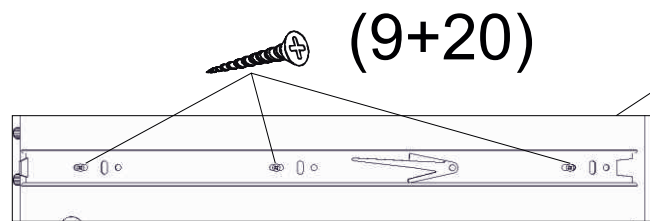

avaks
nábytok

REA Wave

6

	1000
	1000
	450

1/1

1 	3 	5 	6 	9 	10 	11 							
kolík 8x35	34ks	tiahlo	46ks	excenter	46ks	krytka	46ks	skrutka zh 3,5x16	28ks	kĺzák Herman	4ks	klinec 1,2x25	44ks
12 	18 	19 	20 	23 	24 	25 							
euroskrutka 6,3x11	34ks	skrutka zh 5x25	8ks	konfirmát 7x50	16ks	plnovýsuv 400	4 p.	doraz nalepovací	8ks	skrutka zh 3,5x20	18ks	trojuholník chrbát	16ks
26 	27 	28 	29 	29 	30 								
podložka závesu	2ks	záves naložený	2ks	podperka sklo 5x5	8ks	TIP ON 76mm	1ks	križové puzdro	1ks	sedlárska podložka	2ks		

(12)

(12)

11.

12.

(9+27) 

13.

14. 44x(11)

(30+24)