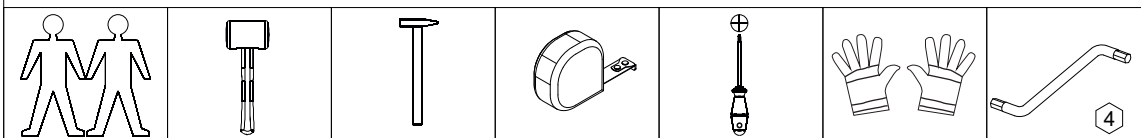

avaks
nábytok

REA Wave

6

	1000
	1000
	450

1/1

1 	3 	5 	6 	9 	10 	11 							
kolík 8x35	34ks	tiahlo	46ks	excenter	46ks	krytka	46ks	skrutka zh 3,5x16	28ks	kĺzák Herman	4ks	klinec 1,2x25	44ks
12 	18 	19 	20 	23 	24 	25 							
euroskrutka 6,3x11	34ks	skrutka zh 5x25	8ks	konfirmát 7x50	16ks	plnovýsuv 400	4 p.	doraz nalepovací	8ks	skrutka zh 3,5x20	18ks	trojuholník chrbát	16ks
26 	27 	28 	29 	29 	30 								
podložka závesu	2ks	záves naložený	2ks	podperka sklo 5x5	8ks	TIP ON 76mm	1ks	križové puzdro	1ks	sedlárska podložka	2ks		

(12)

(12)

11.

12.

(9+27) 

13.

14. 44x(11)

(30+24)