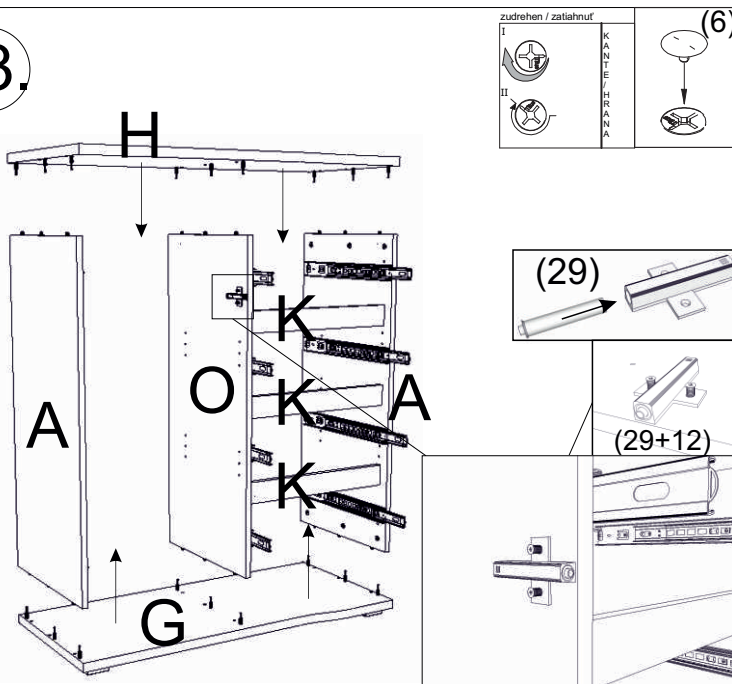

avaks
nábytok

REA Wave

6

	1000
	1000
	450

1/1

1 	3 	5 	6 	9 	10 	11 							
kolík 8x35	34ks	tiahlo	46ks	excenter	46ks	krytka	46ks	skrutka zh 3,5x16	28ks	kĺzák Herman	4ks	klinec 1,2x25	44ks
12 	18 	19 	20 	23 	24 	25 							
euroskrutka 6,3x11	34ks	skrutka zh 5x25	8ks	konfirmát 7x50	16ks	plnovýsuv 400	4 p.	doraz nalepovací	8ks	skrutka zh 3,5x20	18ks	trojuholník chrbát	16ks
26 	27 	28 	29 	29 	30 								
podložka závesu	2ks	záves naložený	2ks	podperka sklo 5x5	8ks	TIP ON 76mm	1ks	križové puzdro	1ks	sedlárska podložka	2ks		

(12)

(12)

11.

12.

(9+27) 

13.

14. 44x(11)

(30+24)