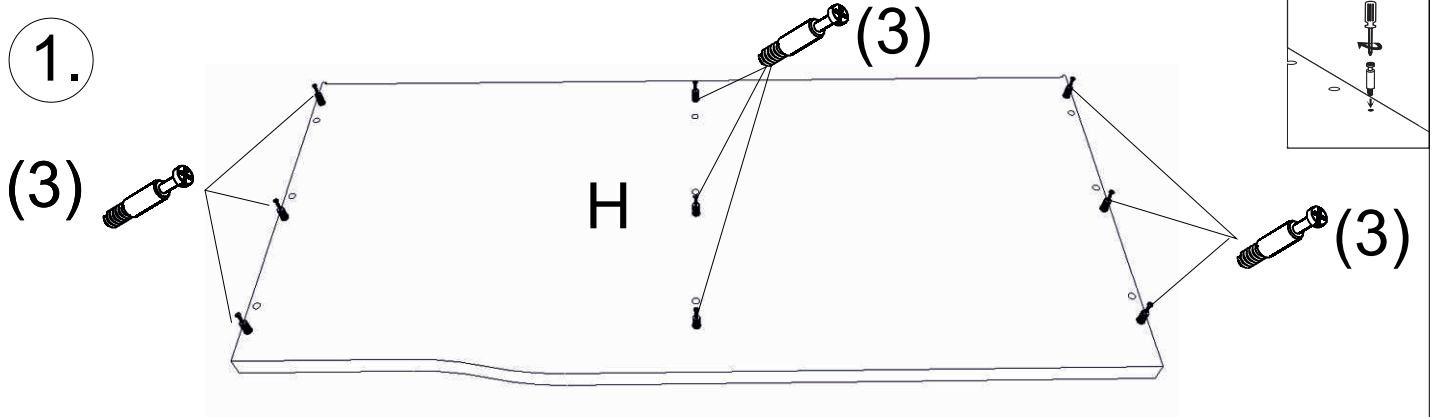

avaks
nábytok

REA Wave

6

	1000
	1000
	450

1/1

1 	3 	5 	6 	9 	10 	11 							
kolík 8x35	34ks	tiahlo	46ks	excenter	46ks	krytka	46ks	skrutka zh 3,5x16	28ks	kĺzák Herman	4ks	klinec 1,2x25	44ks
12 	18 	19 	20 	23 	24 	25 							
euroskrutka 6,3x11	34ks	skrutka zh 5x25	8ks	konfirmát 7x50	16ks	plnovýsuv 400	4 p.	doraz nalepovací	8ks	skrutka zh 3,5x20	18ks	trojuholník chrbát	16ks
26 	27 	28 	29 	29 	30 								
podložka závesu	2ks	záves naložený	2ks	podperka sklo 5x5	8ks	TIP ON 76mm	1ks	križové puzdro	1ks	sedlárska podložka	2ks		

(12)

(12)

11.

12.

(9+27) 

13.

14. 44x(11)

(30+24)