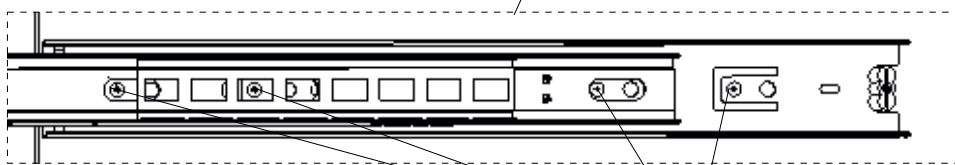

avaks
nábytok

REA Wave

6

	1000
	1000
	450

1/1

1 	3 	5 	6 	9 	10 	11 							
kolík 8x35	34ks	tiahlo	46ks	excenter	46ks	krytka	46ks	skrutka zh 3,5x16	28ks	kĺzák Herman	4ks	klinec 1,2x25	44ks
12 	18 	19 	20 	23 	24 	25 							
euroskrutka 6,3x11	34ks	skrutka zh 5x25	8ks	konfirmát 7x50	16ks	plnovýsuv 400	4 p.	doraz nalepovací	8ks	skrutka zh 3,5x20	18ks	trojuholník chrbát	16ks
26 	27 	28 	29 	29 	30 								
podložka závesu	2ks	záves naložený	2ks	podperka sklo 5x5	8ks	TIP ON 76mm	1ks	križové puzdro	1ks	sedlárska podložka	2ks		

(12)

(12)

11.

12.

(9+27) 

13.

14. 44x(11)

(30+24)