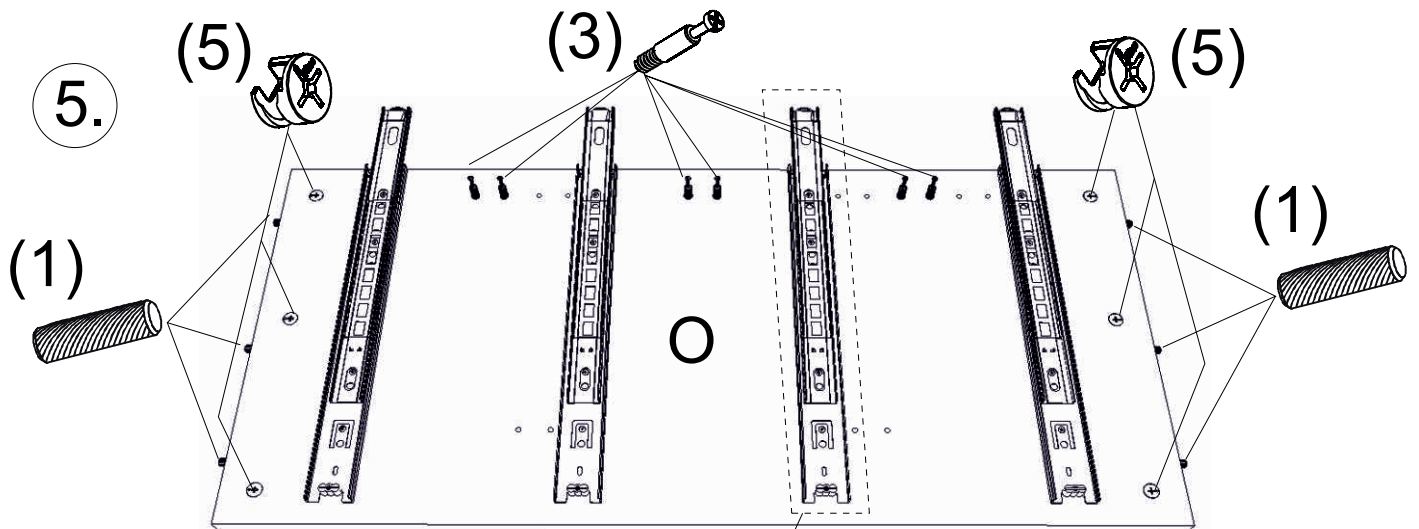

avaks
nábytok

REA Wave

6

	1000
	1000
	450

1/1

1 	3 	5 	6 	9 	10 	11 							
kolík 8x35	34ks	tiahlo	46ks	excenter	46ks	krytka	46ks	skrutka zh 3,5x16	28ks	kĺzák Herman	4ks	klinec 1,2x25	44ks
12 	18 	19 	20 	23 	24 	25 							
euroskrutka 6,3x11	34ks	skrutka zh 5x25	8ks	konfirmát 7x50	16ks	plnovýsuv 400	4 p.	doraz nalepovací	8ks	skrutka zh 3,5x20	18ks	trojuholník chrbát	16ks
26 	27 	28 	29 	29 	30 								
podložka závesu	2ks	záves naložený	2ks	podperka sklo 5x5	8ks	TIP ON 76mm	1ks	križové puzdro	1ks	sedlárska podložka	2ks		

(12)

(12)

11.

12.

(9+27) 

13.

14. 44x(11)

(30+24)