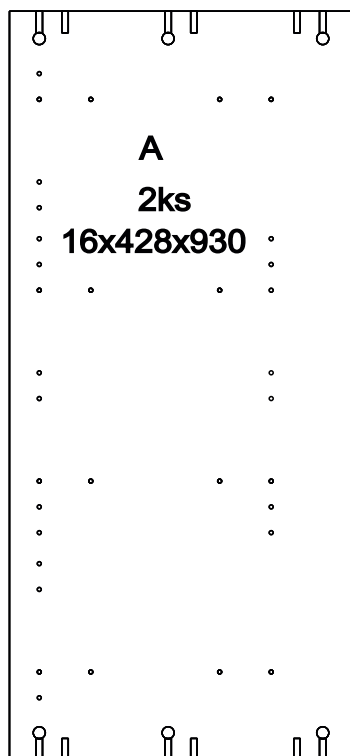

avaks
nábytok

REA Wave

6

	1000
	1000
	450

1/1

1 	3 	5 	6 	9 	10 	11 							
kolík 8x35	34ks	tiahlo	46ks	excenter	46ks	krytka	46ks	skrutka zh 3,5x16	28ks	kĺzák Herman	4ks	klinec 1,2x25	44ks
12 	18 	19 	20 	23 	24 	25 							
euroskrutka 6,3x11	34ks	skrutka zh 5x25	8ks	konfirmát 7x50	16ks	plnovýsuv 400	4 p.	doraz nalepovací	8ks	skrutka zh 3,5x20	18ks	trojuholník chrbát	16ks
26 	27 	28 	29 	29 	30 								
podložka závesu	2ks	záves naložený	2ks	podperka sklo 5x5	8ks	TIP ON 76mm	1ks	križové puzdro	1ks	sedlárska podložka	2ks		

(12)

(12)

11.

12.

(9+27) 

13.

14. 44x(11)

(30+24)