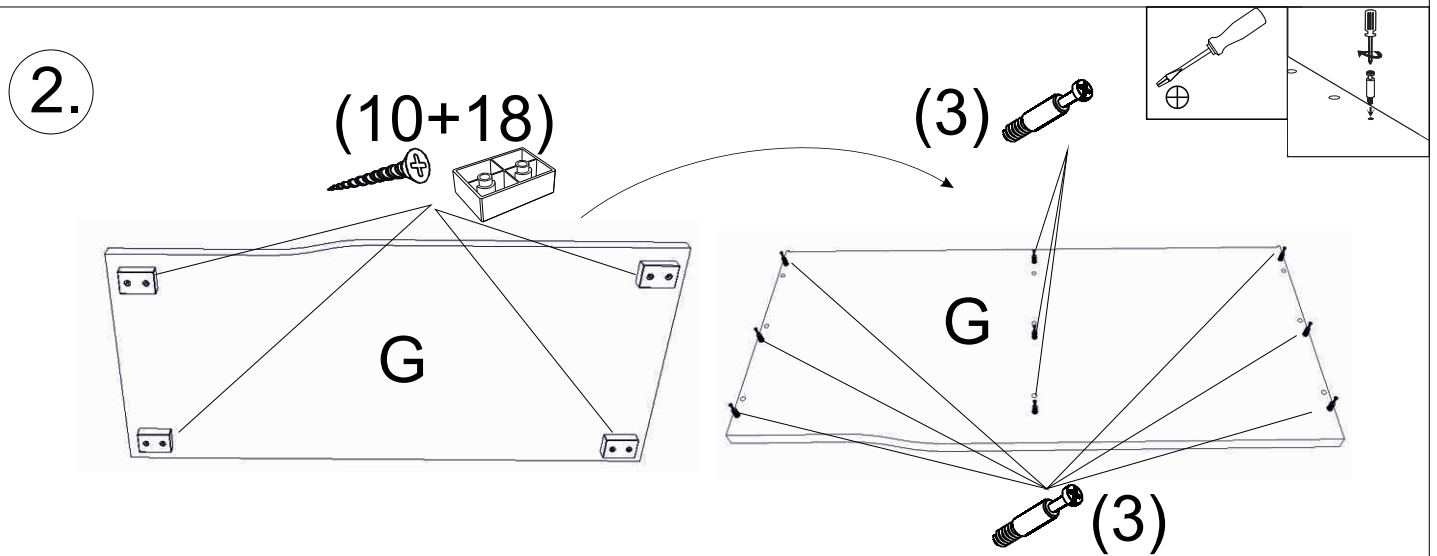

avaks
nábytok

REA Wave

6

	1000
	1000
	450

1/1

1 	3 	5 	6 	9 	10 	11 							
kolík 8x35	34ks	tiahlo	46ks	excenter	46ks	krytka	46ks	skrutka zh 3,5x16	28ks	kĺzák Herman	4ks	klinec 1,2x25	44ks
12 	18 	19 	20 	23 	24 	25 							
euroskrutka 6,3x11	34ks	skrutka zh 5x25	8ks	konfirmát 7x50	16ks	plnovýsuv 400	4 p.	doraz nalepovací	8ks	skrutka zh 3,5x20	18ks	trojuholník chrbát	16ks
26 	27 	28 	29 	29 	30 								
podložka závesu	2ks	záves naložený	2ks	podperka sklo 5x5	8ks	TIP ON 76mm	1ks	križové puzdro	1ks	sedlárska podložka	2ks		

(12)

(12)

11.

12.

(9+27) 

13.

14. 44x(11)

(30+24)