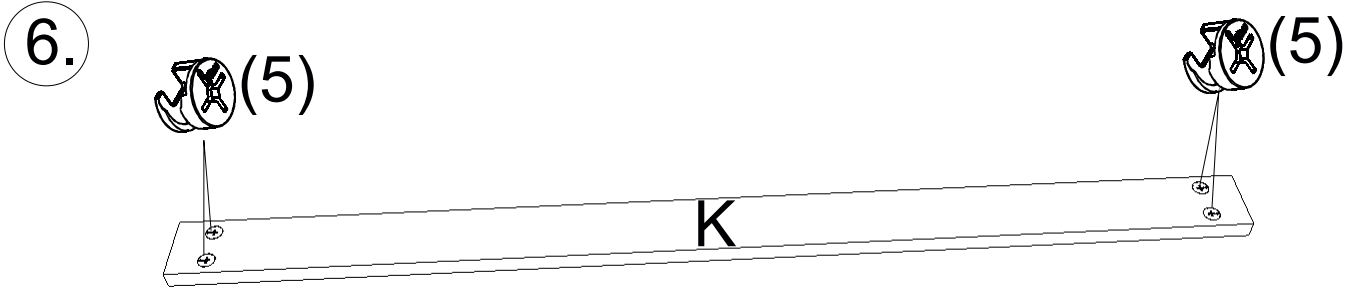

avaks
nábytok

REA Wave

6

	1000
	1000
	450

1/1

1 	3 	5 	6 	9 	10 	11 							
kolík 8x35	34ks	tiahlo	46ks	excenter	46ks	krytka	46ks	skrutka zh 3,5x16	28ks	kĺzák Herman	4ks	klinec 1,2x25	44ks
12 	18 	19 	20 	23 	24 	25 							
euroskrutka 6,3x11	34ks	skrutka zh 5x25	8ks	konfirmát 7x50	16ks	plnovýsuv 400	4 p.	doraz nalepovací	8ks	skrutka zh 3,5x20	18ks	trojuholník chrbát	16ks
26 	27 	28 	29 	29 	30 								
podložka závesu	2ks	záves naložený	2ks	podperka sklo 5x5	8ks	TIP ON 76mm	1ks	križové puzdro	1ks	sedlárska podložka	2ks		

(12)

(12)

11.

12.

(9+27) 

13.

14. 44x(11)

(30+24)