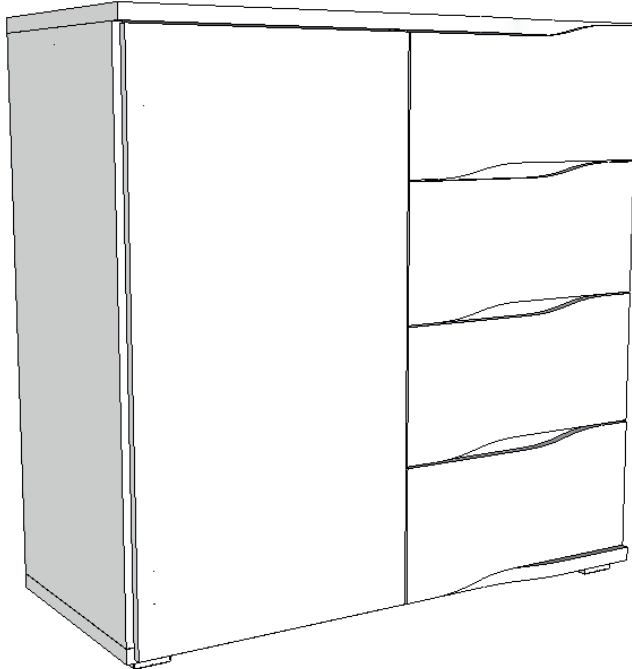

avaks
nábytok

REA Wave

6

	1000
	1000
	450

1/1

1 	3 	5 	6 	9 	10 	11 							
kolík 8x35	34ks	tiahlo	46ks	excenter	46ks	krytka	46ks	skrutka zh 3,5x16	28ks	kĺzák Herman	4ks	klinec 1,2x25	44ks
12 	18 	19 	20 	23 	24 	25 							
euroskrutka 6,3x11	34ks	skrutka zh 5x25	8ks	konfirmát 7x50	16ks	plnovýsuv 400	4 p.	doraz nalepovací	8ks	skrutka zh 3,5x20	18ks	trojuholník chrbát	16ks
26 	27 	28 	29 	29 	30 								
podložka závesu	2ks	záves naložený	2ks	podperka sklo 5x5	8ks	TIP ON 76mm	1ks	križové puzdro	1ks	sedlárska podložka	2ks		

(12)

(12)

11.

12.

(9+27) 

13.

14. 44x(11)

(30+24)