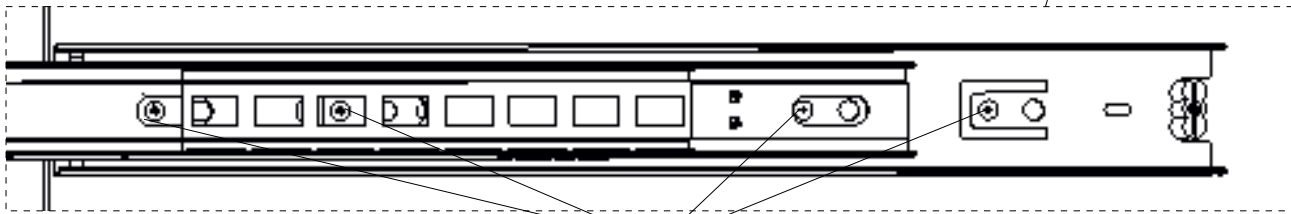

avaks
nábytok

REA Wave

6

	1000
	1000
	450

1/1

1 	3 	5 	6 	9 	10 	11 							
kolík 8x35	34ks	tiahlo	46ks	excenter	46ks	krytka	46ks	skrutka zh 3,5x16	28ks	kĺzák Herman	4ks	klinec 1,2x25	44ks
12 	18 	19 	20 	23 	24 	25 							
euroskrutka 6,3x11	34ks	skrutka zh 5x25	8ks	konfirmát 7x50	16ks	plnovýsuv 400	4 p.	doraz nalepovací	8ks	skrutka zh 3,5x20	18ks	trojuholník chrbát	16ks
26 	27 	28 	29 	29 	30 								
podložka závesu	2ks	záves naložený	2ks	podperka sklo 5x5	8ks	TIP ON 76mm	1ks	križové puzdro	1ks	sedlárska podložka	2ks		

(12)

(12)

11.

12.

(9+27) 

13.

14. 44x(11)

(30+24)