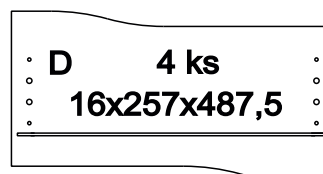

avaks
nábytok

REA Wave

6

	1000
	1000
	450

1/1

1 	3 	5 	6 	9 	10 	11 							
kolík 8x35	34ks	tiahlo	46ks	excenter	46ks	krytka	46ks	skrutka zh 3,5x16	28ks	kĺzák Herman	4ks	klinec 1,2x25	44ks
12 	18 	19 	20 	23 	24 	25 							
euroskrutka 6,3x11	34ks	skrutka zh 5x25	8ks	konfirmát 7x50	16ks	plnovýsuv 400	4 p.	doraz nalepovací	8ks	skrutka zh 3,5x20	18ks	trojuholník chrbát	16ks
26 	27 	28 	29 	29 	30 								
podložka závesu	2ks	záves naložený	2ks	podperka sklo 5x5	8ks	TIP ON 76mm	1ks	križové puzdro	1ks	sedlárska podložka	2ks		

(12)

(12)

11.

12.

(9+27) 

13.

14. 44x(11)

(30+24)