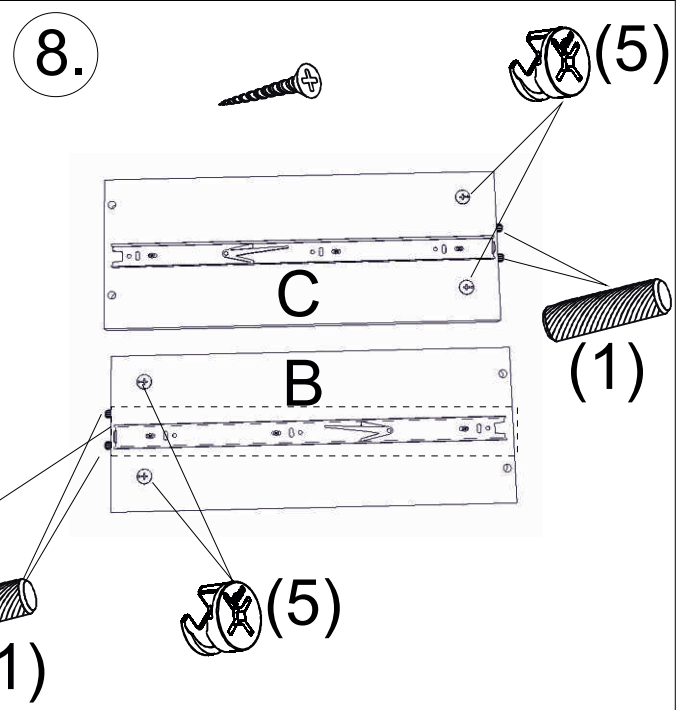

avaks
nábytok

REA Wave

6

	1000
	1000
	450

1/1

1 	3 	5 	6 	9 	10 	11 							
kolík 8x35	34ks	tiahlo	46ks	excenter	46ks	krytka	46ks	skrutka zh 3,5x16	28ks	kĺzák Herman	4ks	klinec 1,2x25	44ks
12 	18 	19 	20 	23 	24 	25 							
euroskrutka 6,3x11	34ks	skrutka zh 5x25	8ks	konfirmát 7x50	16ks	plnovýsuv 400	4 p.	doraz nalepovací	8ks	skrutka zh 3,5x20	18ks	trojuholník chrbát	16ks
26 	27 	28 	29 	29 	30 								
podložka závesu	2ks	záves naložený	2ks	podperka sklo 5x5	8ks	TIP ON 76mm	1ks	križové puzdro	1ks	sedlárska podložka	2ks		

(12)

(12)

11.

12.

(9+27) 

13.

14. 44x(11)

(30+24)