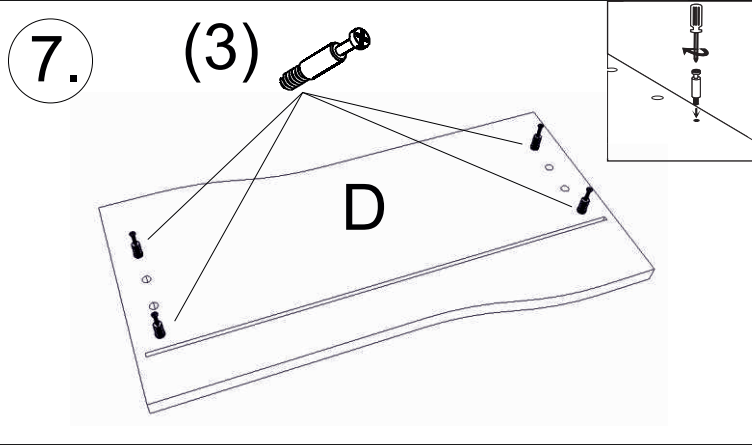

avaks
nábytok

REA Wave

6

	1000
	1000
	450

1/1

1 	3 	5 	6 	9 	10 	11 							
kolík 8x35	34ks	tiahlo	46ks	excenter	46ks	krytka	46ks	skrutka zh 3,5x16	28ks	kĺzák Herman	4ks	klinec 1,2x25	44ks
12 	18 	19 	20 	23 	24 	25 							
euroskrutka 6,3x11	34ks	skrutka zh 5x25	8ks	konfirmát 7x50	16ks	plnovýsuv 400	4 p.	doraz nalepovací	8ks	skrutka zh 3,5x20	18ks	trojuholník chrbát	16ks
26 	27 	28 	29 	29 	30 								
podložka závesu	2ks	záves naložený	2ks	podperka sklo 5x5	8ks	TIP ON 76mm	1ks	križové puzdro	1ks	sedlárska podložka	2ks		

(12)

(12)

11.

12.

(9+27) 

13.

14. 44x(11)

(30+24)