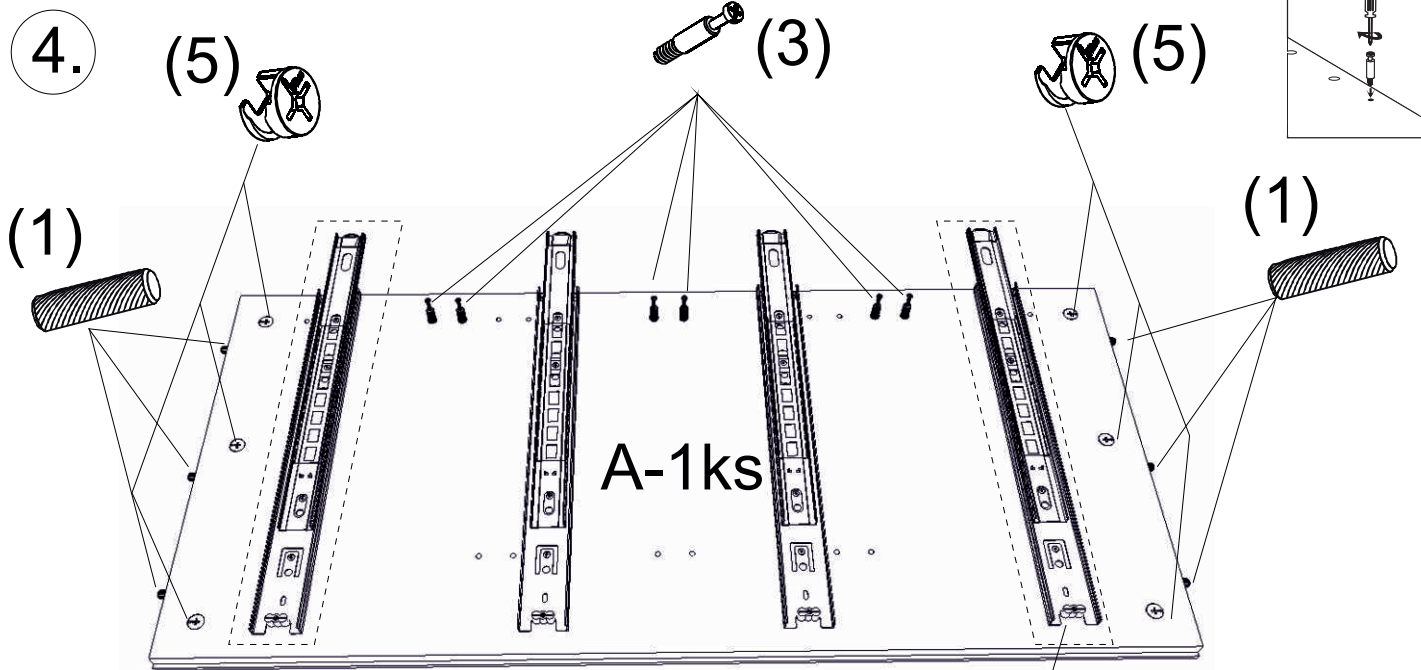

avaks
nábytok

REA Wave

6

	1000
	1000
	450

1/1

1 	3 	5 	6 	9 	10 	11 							
kolík 8x35	34ks	tiahlo	46ks	excenter	46ks	krytka	46ks	skrutka zh 3,5x16	28ks	kĺzák Herman	4ks	klinec 1,2x25	44ks
12 	18 	19 	20 	23 	24 	25 							
euroskrutka 6,3x11	34ks	skrutka zh 5x25	8ks	konfirmát 7x50	16ks	plnovýsuv 400	4 p.	doraz nalepovací	8ks	skrutka zh 3,5x20	18ks	trojuholník chrbát	16ks
26 	27 	28 	29 	29 	30 								
podložka závesu	2ks	záves naložený	2ks	podperka sklo 5x5	8ks	TIP ON 76mm	1ks	križové puzdro	1ks	sedlárska podložka	2ks		

(12)

(12)

11.

12.

(9+27) 

13.

14. 44x(11)

(30+24)