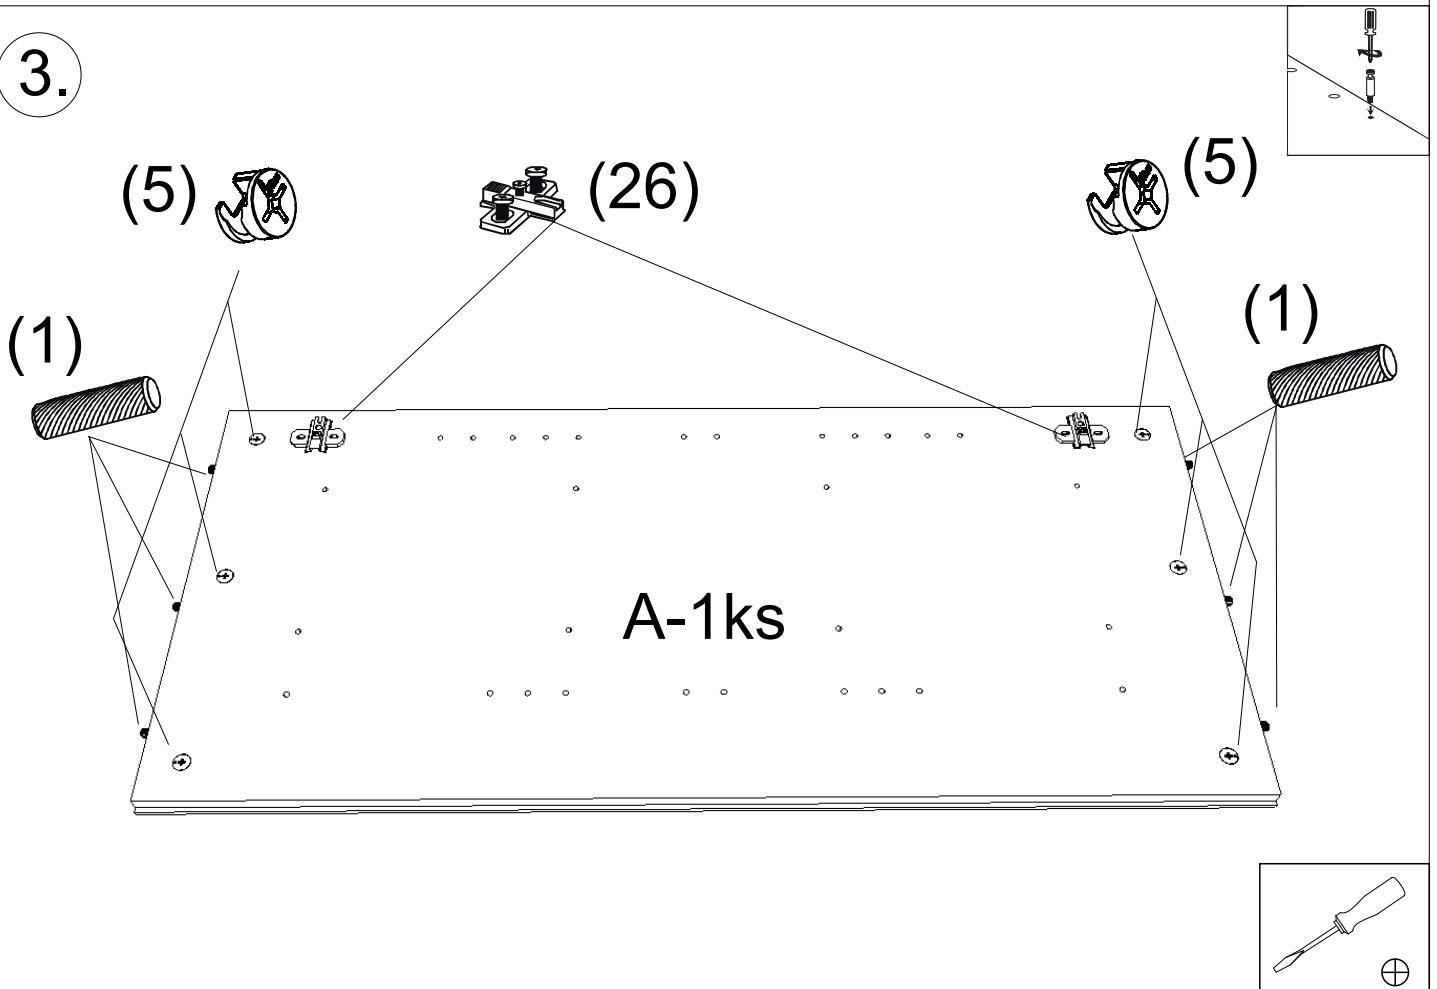

avaks
nábytok

REA Wave

6

	1000
	1000
	450

1/1

1 	3 	5 	6 	9 	10 	11 							
kolík 8x35	34ks	tiahlo	46ks	excenter	46ks	krytka	46ks	skrutka zh 3,5x16	28ks	kĺzák Herman	4ks	klinec 1,2x25	44ks
12 	18 	19 	20 	23 	24 	25 							
euroskrutka 6,3x11	34ks	skrutka zh 5x25	8ks	konfirmát 7x50	16ks	plnovýsuv 400	4 p.	doraz nalepovací	8ks	skrutka zh 3,5x20	18ks	trojuholník chrbát	16ks
26 	27 	28 	29 	29 	30 								
podložka závesu	2ks	záves naložený	2ks	podperka sklo 5x5	8ks	TIP ON 76mm	1ks	križové puzdro	1ks	sedlárska podložka	2ks		

(12)

(12)

11.

12.

(9+27) 

13.

14. 44x(11)

(30+24)