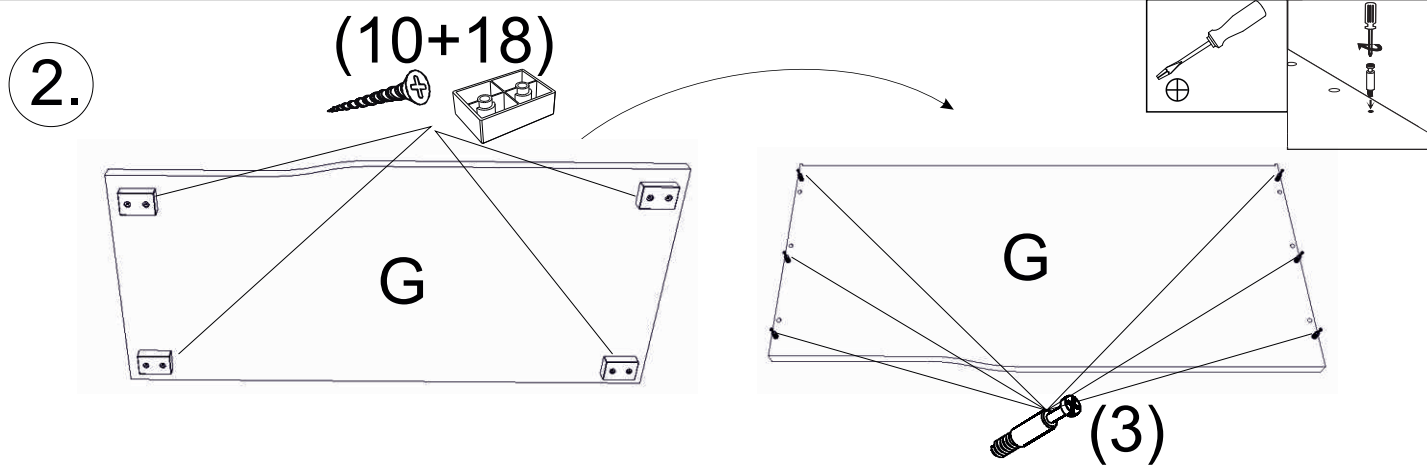

avaks

nábytok

REA Wave

5

	1000
	1000
	450

1/1

1 	3 	5 	6 	9 	10 	11 							
kolík 8x35	16ks	tiahlo	20ks	excenter	20ks	krytka	20ks	skrutka zh 3,5x16	14ks	kľazák Herman	4ks	klinec 1,2x25	44ks
12 	18 	19 	20 	23 	24 	25 							
euroskrutka 6,3x11	8ks	skrutka zh 5x25	8ks	konfirmát 7x50	4ks	plinový súv 400	1 pár	doraz nalepovací	4ks	skrutka zh 3,5x20	6ks	trojuholník chrbát	6ks
26 	27 	28 											
podložka závesu	4ks	záves naložený	4ks	podperka sklo 5x5	4ks								