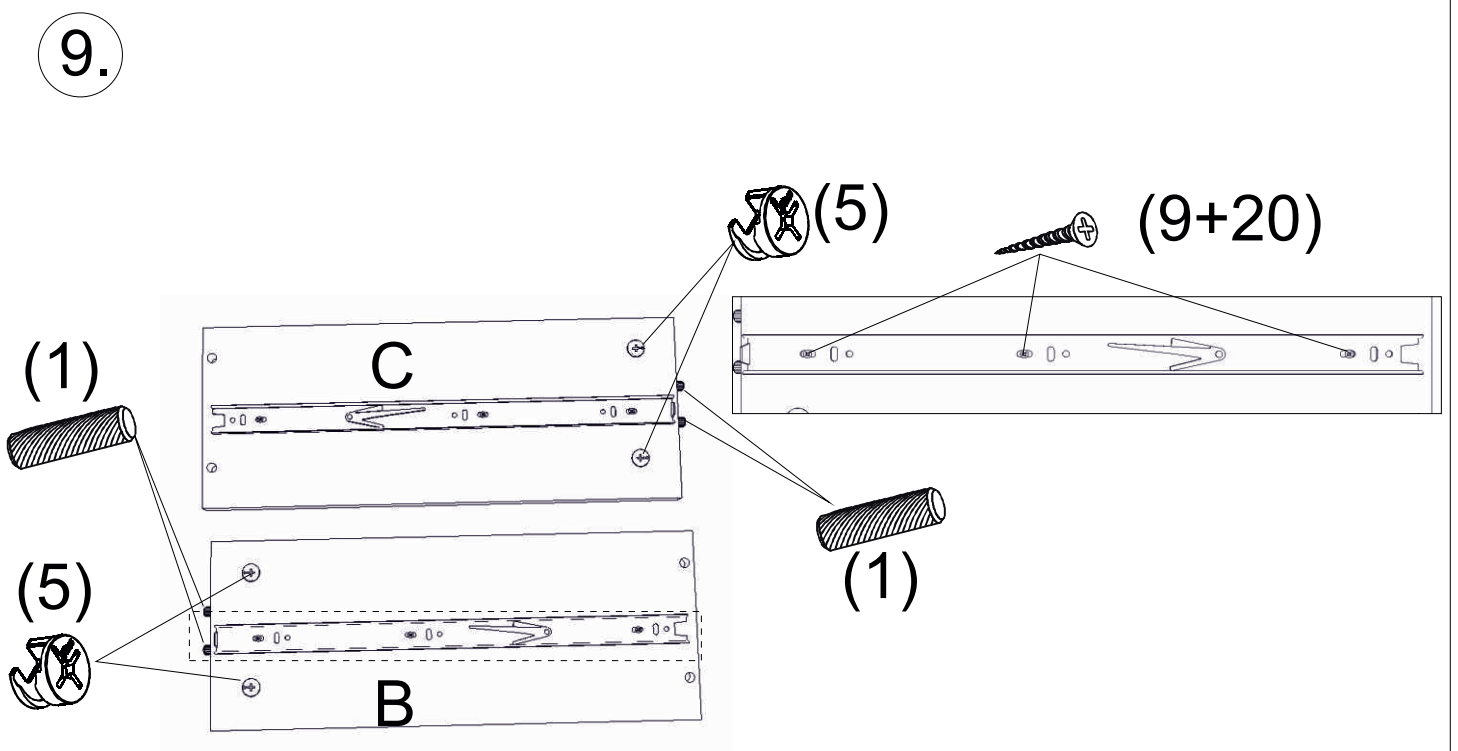

avaks

nábytok

REA Wave

5

	1000
	1000
	450

1/1

1 	3 	5 	6 	9 	10 	11 							
kolík 8x35	16ks	tiahlo	20ks	excenter	20ks	krytka	20ks	skrutka zh 3,5x16	14ks	kľazák Herman	4ks	klinec 1,2x25	44ks
12 	18 	19 	20 	23 	24 	25 							
euroskrutka 6,3x11	8ks	skrutka zh 5x25	8ks	konfirmát 7x50	4ks	plinový súv 400	1 pár	doraz nalepovací	4ks	skrutka zh 3,5x20	6ks	trojuholník chrbát	6ks
26 	27 	28 											
podložka závesu	4ks	záves naložený	4ks	podperka sklo 5x5	4ks								

11.

(19)

12.

(9+27)

13.

14.

(23)

15.