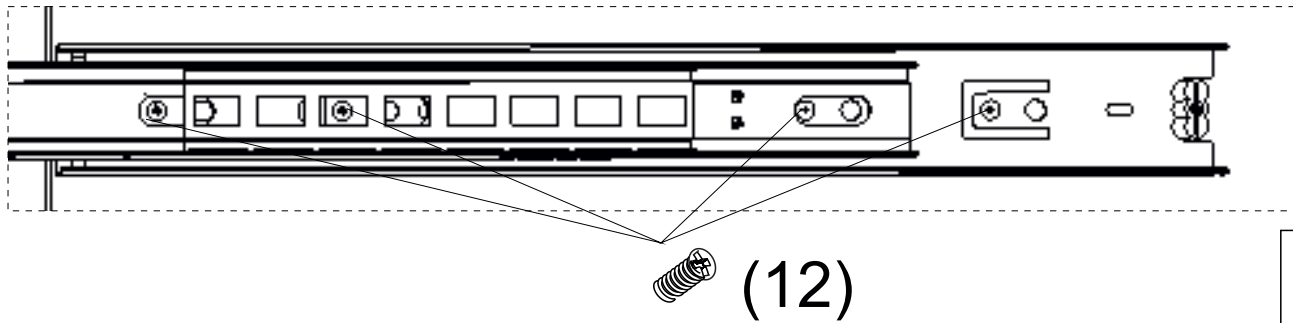

avaks

nábytok

REA Wave

5

	1000
	1000
	450

1/1

1 	3 	5 	6 	9 	10 	11 							
kolík 8x35	16ks	tiahlo	20ks	excenter	20ks	krytka	20ks	skrutka zh 3,5x16	14ks	kľazák Herman	4ks	klinec 1,2x25	44ks
12 	18 	19 	20 	23 	24 	25 							
euroskrutka 6,3x11	8ks	skrutka zh 5x25	8ks	konfirmát 7x50	4ks	plinový súv 400	1 pár	doraz nalepovací	4ks	skrutka zh 3,5x20	6ks	trojuholník chrbát	6ks
26 	27 	28 											
podložka závesu	4ks	záves naložený	4ks	podperka sklo 5x5	4ks								

11.

(19)

12.

(9+27)

13.

14.

(23)

15.