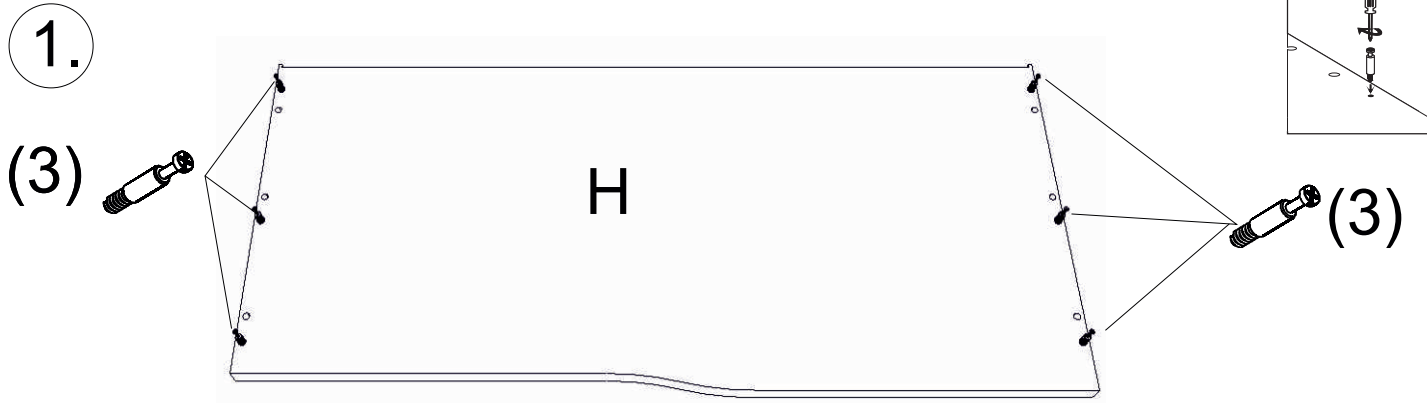

avaks

nábytok

REA Wave

5

	1000
	1000
	450

1/1

1 	3 	5 	6 	9 	10 	11 							
kolík 8x35	16ks	tiahlo	20ks	excenter	20ks	krytka	20ks	skrutka zh 3,5x16	14ks	kľazák Herman	4ks	klinec 1,2x25	44ks
12 	18 	19 	20 	23 	24 	25 							
euroskrutka 6,3x11	8ks	skrutka zh 5x25	8ks	konfirmát 7x50	4ks	plinový súv 400	1 pár	doraz nalepovací	4ks	skrutka zh 3,5x20	6ks	trojuholník chrbát	6ks
26 	27 	28 											
podložka závesu	4ks	záves naložený	4ks	podperka sklo 5x5	4ks								