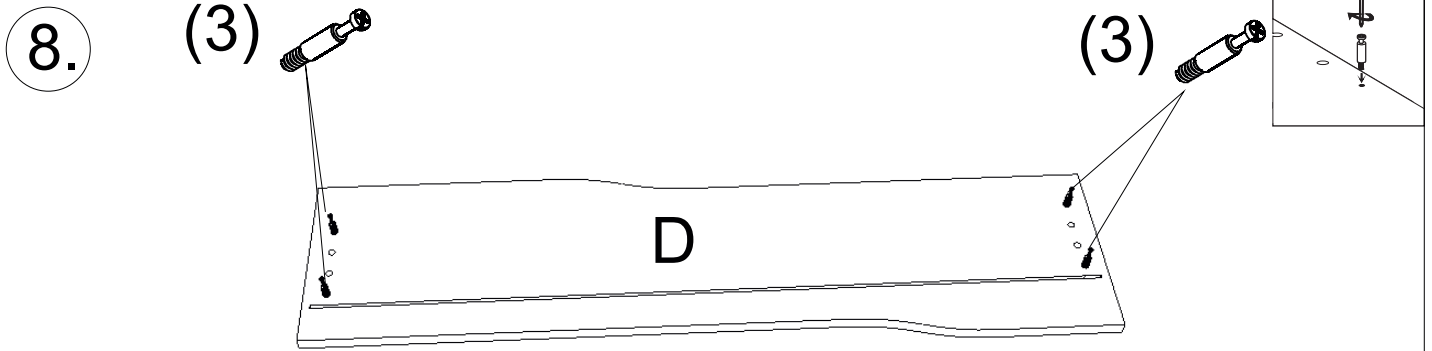

avaks

nábytok

REA Wave

5

	1000
	1000
	450

1/1

1 	3 	5 	6 	9 	10 	11 							
kolík 8x35	16ks	tiahlo	20ks	excenter	20ks	krytka	20ks	skrutka zh 3,5x16	14ks	kľazák Herman	4ks	klinec 1,2x25	44ks
12 	18 	19 	20 	23 	24 	25 							
euroskrutka 6,3x11	8ks	skrutka zh 5x25	8ks	konfirmát 7x50	4ks	plinový súv 400	1 pár	doraz nalepovací	4ks	skrutka zh 3,5x20	6ks	trojuholník chrbát	6ks
26 	27 	28 											
podložka závesu	4ks	záves naložený	4ks	podperka sklo 5x5	4ks								