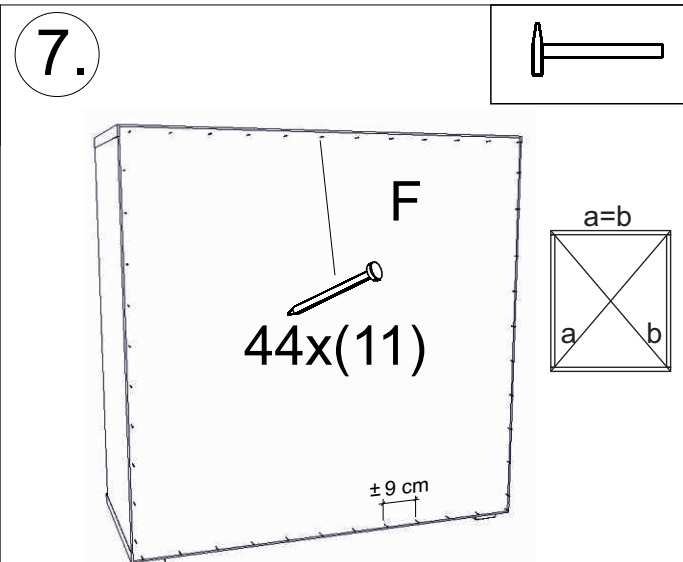

avaks

nábytok

REA Wave

5

	1000
	1000
	450

1/1

1 	3 	5 	6 	9 	10 	11 							
kolík 8x35	16ks	tiahlo	20ks	excenter	20ks	krytka	20ks	skrutka zh 3,5x16	14ks	kľazák Herman	4ks	klinec 1,2x25	44ks
12 	18 	19 	20 	23 	24 	25 							
euroskrutka 6,3x11	8ks	skrutka zh 5x25	8ks	konfirmát 7x50	4ks	plinový súv 400	1 pár	doraz nalepovací	4ks	skrutka zh 3,5x20	6ks	trojuholník chrbát	6ks
26 	27 	28 											
podložka závesu	4ks	záves naložený	4ks	podperka sklo 5x5	4ks								

11.

(19)

12.

(9+27)

13.

14.

(23)

15.