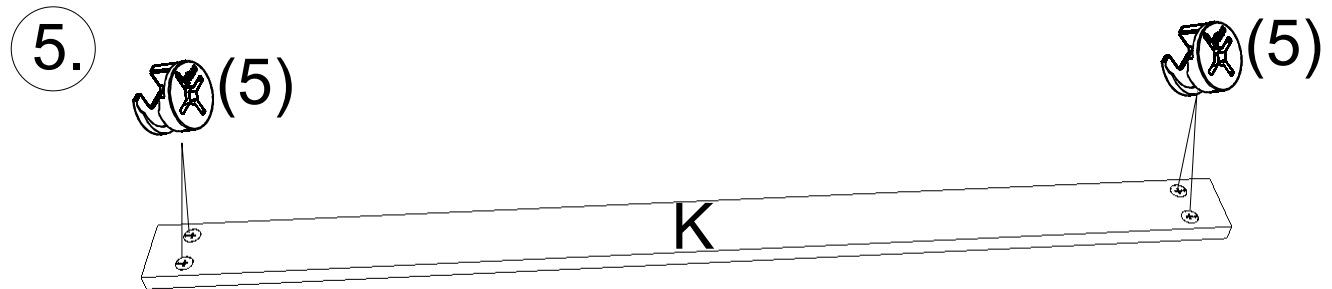

avaks

nábytok

REA Wave

5

	1000
	1000
	450

1/1

1 	3 	5 	6 	9 	10 	11 							
kolík 8x35	16ks	tiahlo	20ks	excenter	20ks	krytka	20ks	skrutka zh 3,5x16	14ks	kľazák Herman	4ks	klinec 1,2x25	44ks
12 	18 	19 	20 	23 	24 	25 							
euroskrutka 6,3x11	8ks	skrutka zh 5x25	8ks	konfirmát 7x50	4ks	plinový súv 400	1 pár	doraz nalepovací	4ks	skrutka zh 3,5x20	6ks	trojuholník chrbát	6ks
26 	27 	28 											
podložka závesu	4ks	záves naložený	4ks	podperka sklo 5x5	4ks								