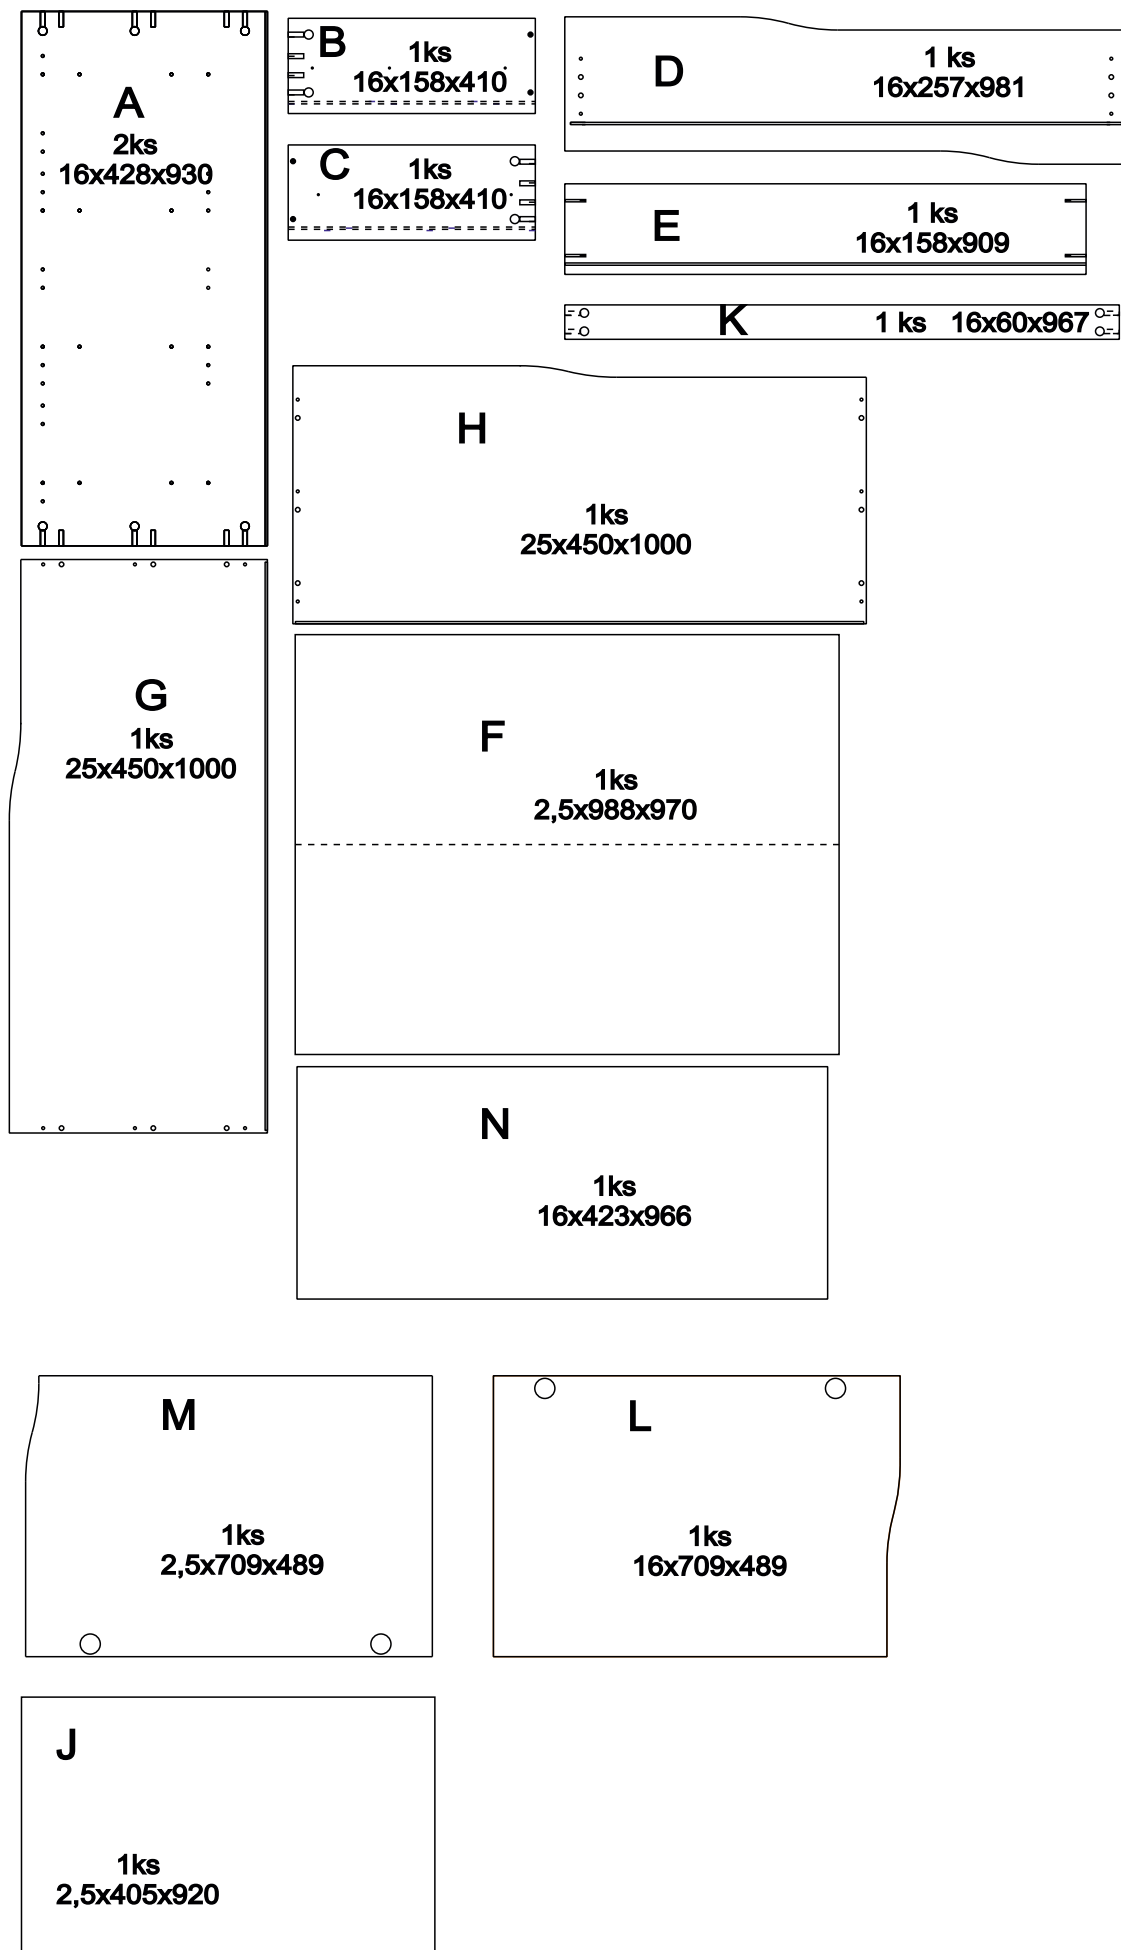

avaks

nábytok

REA Wave

5

	1000
	1000
	450

1/1

1 	3 	5 	6 	9 	10 	11 							
kolík 8x35	16ks	tiahlo	20ks	excenter	20ks	krytka	20ks	skrutka zh 3,5x16	14ks	kľazák Herman	4ks	klinec 1,2x25	44ks
12 	18 	19 	20 	23 	24 	25 							
euroskrutka 6,3x11	8ks	skrutka zh 5x25	8ks	konfirmát 7x50	4ks	plinový súv 400	1 pár	doraz nalepovací	4ks	skrutka zh 3,5x20	6ks	trojuholník chrbát	6ks
26 	27 	28 											
podložka závesu	4ks	záves naložený	4ks	podperka sklo 5x5	4ks								

11.

(19)

12.

(9+27)

13.

14.

(23)

15.