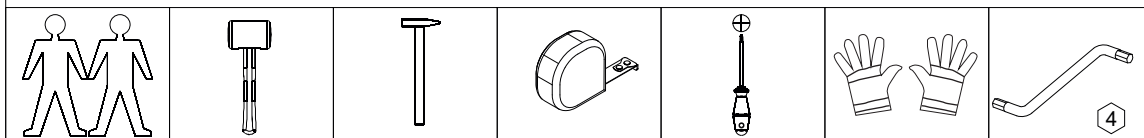

avaks

nábytok

REA Wave

5

	1000
	1000
	450

1/1

1 	3 	5 	6 	9 	10 	11 							
kolík 8x35	16ks	tiahlo	20ks	excenter	20ks	krytka	20ks	skrutka zh 3,5x16	14ks	kľazák Herman	4ks	klinec 1,2x25	44ks
12 	18 	19 	20 	23 	24 	25 							
euroskrutka 6,3x11	8ks	skrutka zh 5x25	8ks	konfirmát 7x50	4ks	plinový súv 400	1 pár	doraz nalepovací	4ks	skrutka zh 3,5x20	6ks	trojuholník chrbát	6ks
26 	27 	28 											
podložka závesu	4ks	záves naložený	4ks	podperka sklo 5x5	4ks								