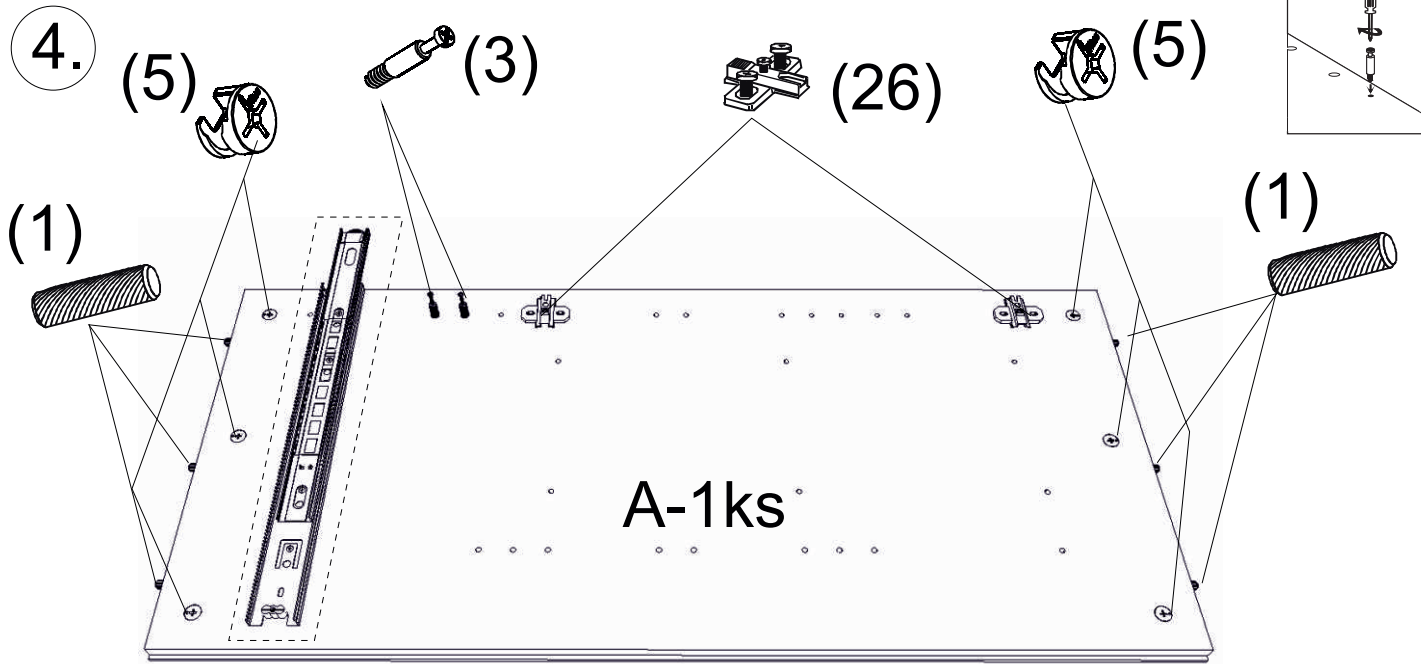

avaks

nábytok

REA Wave

5

	1000
	1000
	450

1/1

1 	3 	5 	6 	9 	10 	11 							
kolík 8x35	16ks	tiahlo	20ks	excenter	20ks	krytka	20ks	skrutka zh 3,5x16	14ks	kľazák Herman	4ks	klinec 1,2x25	44ks
12 	18 	19 	20 	23 	24 	25 							
euroskrutka 6,3x11	8ks	skrutka zh 5x25	8ks	konfirmát 7x50	4ks	plinový súv 400	1 pár	doraz nalepovací	4ks	skrutka zh 3,5x20	6ks	trojuholník chrbát	6ks
26 	27 	28 											
podložka závesu	4ks	záves naložený	4ks	podperka sklo 5x5	4ks								

11.

(19)

12.

(9+27)

13.

14.

(23)

15.