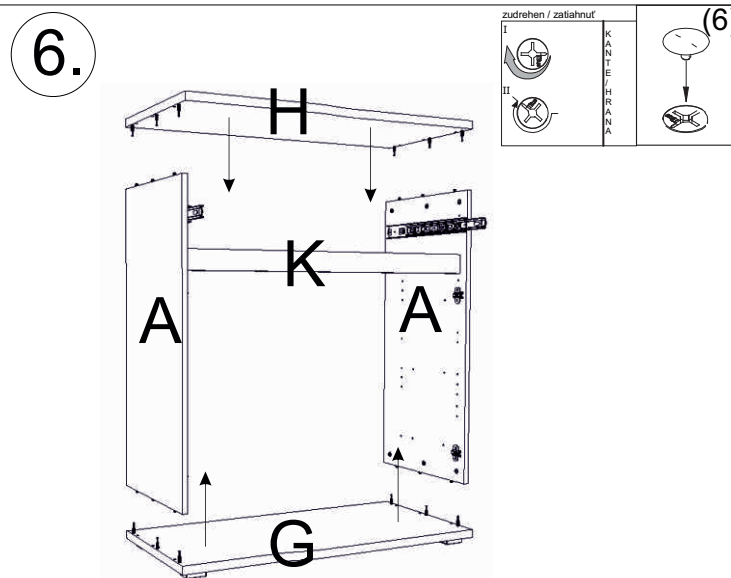

avaks

nábytok

REA Wave

5

	1000
	1000
	450

1/1

1 	3 	5 	6 	9 	10 	11 							
kolík 8x35	16ks	tiahlo	20ks	excenter	20ks	krytka	20ks	skrutka zh 3,5x16	14ks	kľazák Herman	4ks	klinec 1,2x25	44ks
12 	18 	19 	20 	23 	24 	25 							
euroskrutka 6,3x11	8ks	skrutka zh 5x25	8ks	konfirmát 7x50	4ks	plinový súv 400	1 pár	doraz nalepovací	4ks	skrutka zh 3,5x20	6ks	trojuholník chrbát	6ks
26 	27 	28 											
podložka závesu	4ks	záves naložený	4ks	podperka sklo 5x5	4ks								