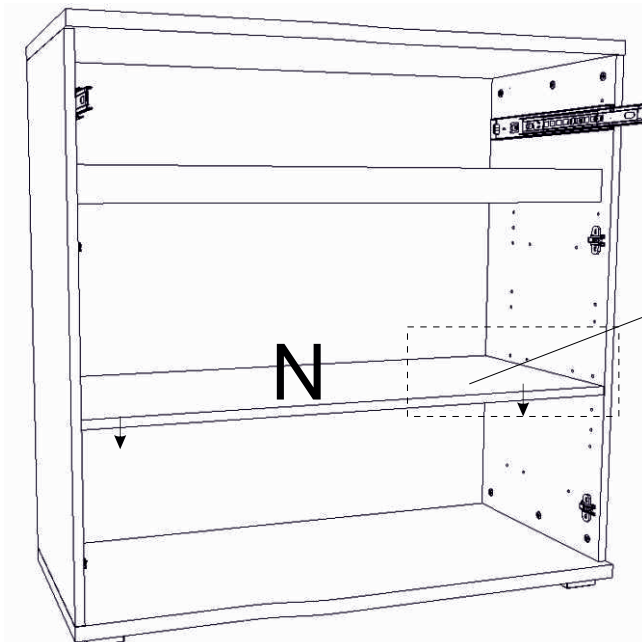

avaks

nábytok

REA Wave

5

	1000
	1000
	450

1/1

1 	3 	5 	6 	9 	10 	11 							
kolík 8x35	16ks	tiahlo	20ks	excenter	20ks	krytka	20ks	skrutka zh 3,5x16	14ks	kľazák Herman	4ks	klinec 1,2x25	44ks
12 	18 	19 	20 	23 	24 	25 							
euroskrutka 6,3x11	8ks	skrutka zh 5x25	8ks	konfirmát 7x50	4ks	plinový súv 400	1 pár	doraz nalepovací	4ks	skrutka zh 3,5x20	6ks	trojuholník chrbát	6ks
26 	27 	28 											
podložka závesu	4ks	záves naložený	4ks	podperka sklo 5x5	4ks								

11.

(19)

12.

(9+27)

13.

14.

(23)

15.