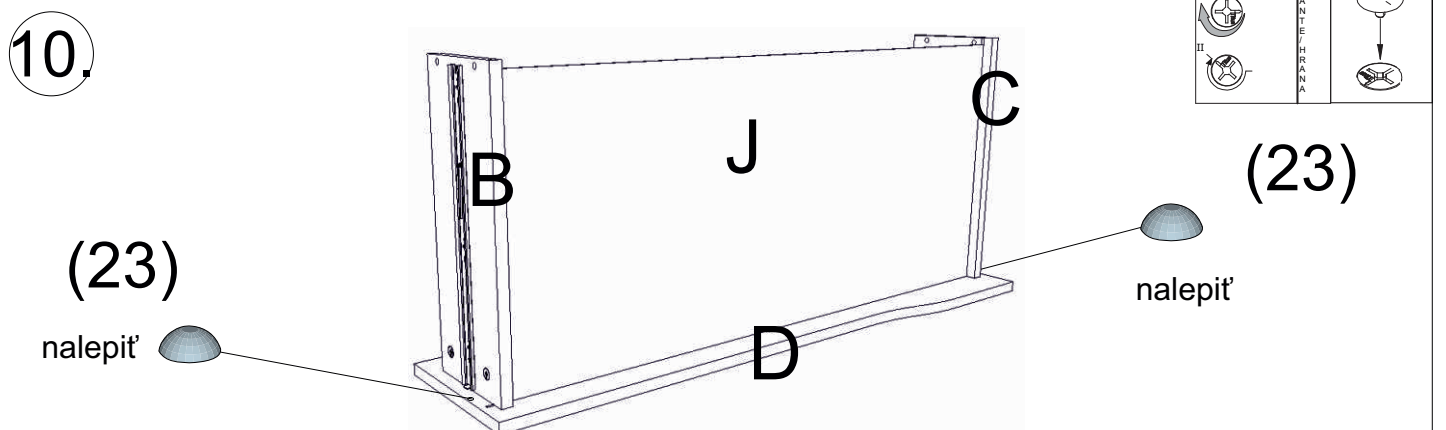

avaks

nábytok

REA Wave

5

	1000
	1000
	450

1/1

1 	3 	5 	6 	9 	10 	11 							
kolík 8x35	16ks	tiahlo	20ks	excenter	20ks	krytka	20ks	skrutka zh 3,5x16	14ks	kľazák Herman	4ks	klinec 1,2x25	44ks
12 	18 	19 	20 	23 	24 	25 							
euroskrutka 6,3x11	8ks	skrutka zh 5x25	8ks	konfirmát 7x50	4ks	plinový súv 400	1 pár	doraz nalepovací	4ks	skrutka zh 3,5x20	6ks	trojuholník chrbát	6ks
26 	27 	28 											
podložka závesu	4ks	záves naložený	4ks	podperka sklo 5x5	4ks								

11.

(19)

12.

(9+27)

13.

14.

(23)

15.