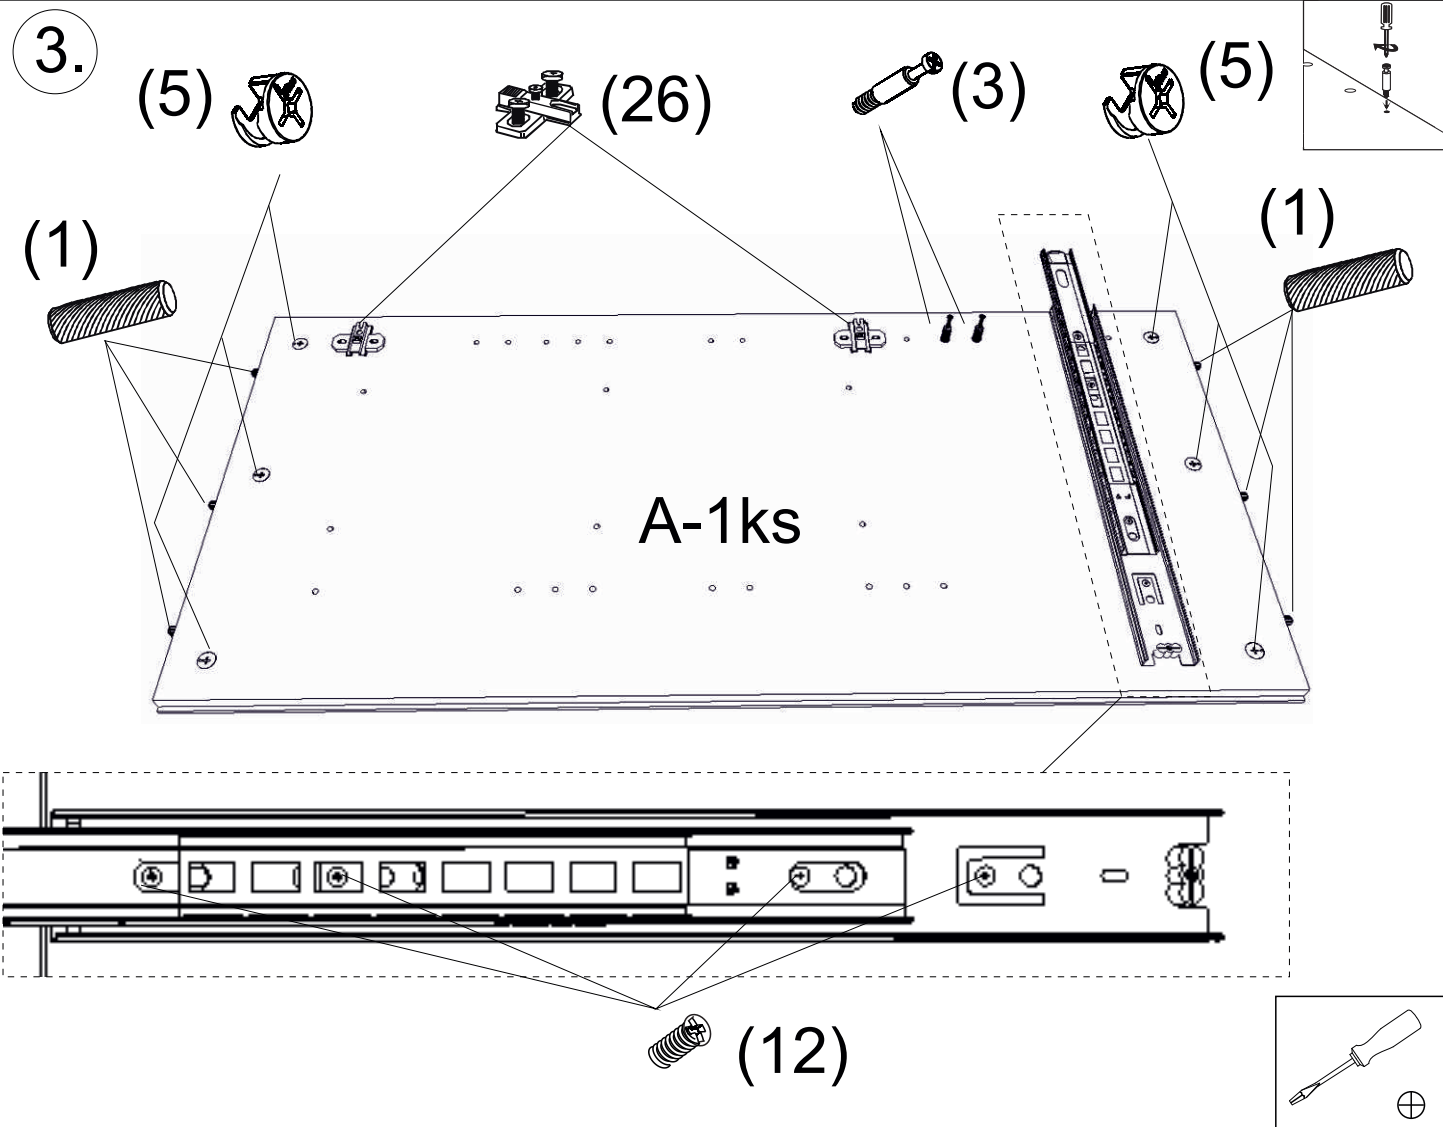

avaks

nábytok

REA Wave

5

	1000
	1000
	450

1/1

1 	3 	5 	6 	9 	10 	11 							
kolík 8x35	16ks	tiahlo	20ks	excenter	20ks	krytka	20ks	skrutka zh 3,5x16	14ks	kľazák Herman	4ks	klinec 1,2x25	44ks
12 	18 	19 	20 	23 	24 	25 							
euroskrutka 6,3x11	8ks	skrutka zh 5x25	8ks	konfirmát 7x50	4ks	plinový súv 400	1 pár	doraz nalepovací	4ks	skrutka zh 3,5x20	6ks	trojuholník chrbát	6ks
26 	27 	28 											
podložka závesu	4ks	záves naložený	4ks	podperka sklo 5x5	4ks								

11.

(19)

12.

(9+27)

13.

14.

(23)

15.