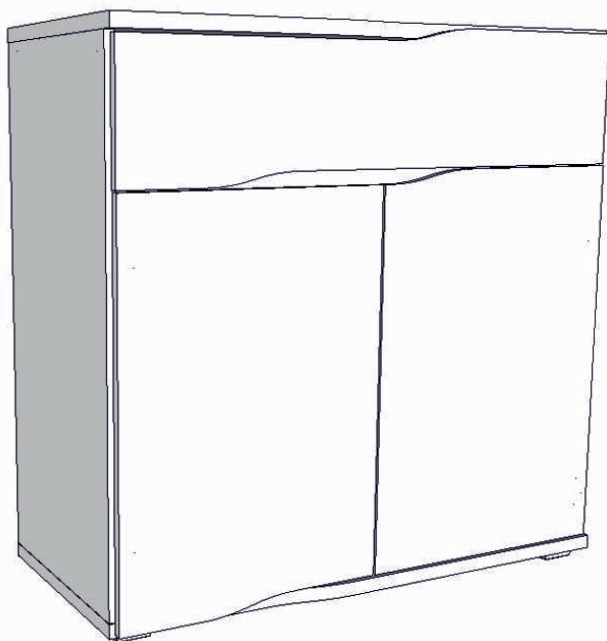

avaks

nábytok

REA Wave

5

	1000
	1000
	450

1/1

1 	3 	5 	6 	9 	10 	11 							
kolík 8x35	16ks	tiahlo	20ks	excenter	20ks	krytka	20ks	skrutka zh 3,5x16	14ks	kľazák Herman	4ks	klinec 1,2x25	44ks
12 	18 	19 	20 	23 	24 	25 							
euroskrutka 6,3x11	8ks	skrutka zh 5x25	8ks	konfirmát 7x50	4ks	plinový súv 400	1 pár	doraz nalepovací	4ks	skrutka zh 3,5x20	6ks	trojuholník chrbát	6ks
26 	27 	28 											
podložka závesu	4ks	záves naložený	4ks	podperka sklo 5x5	4ks								