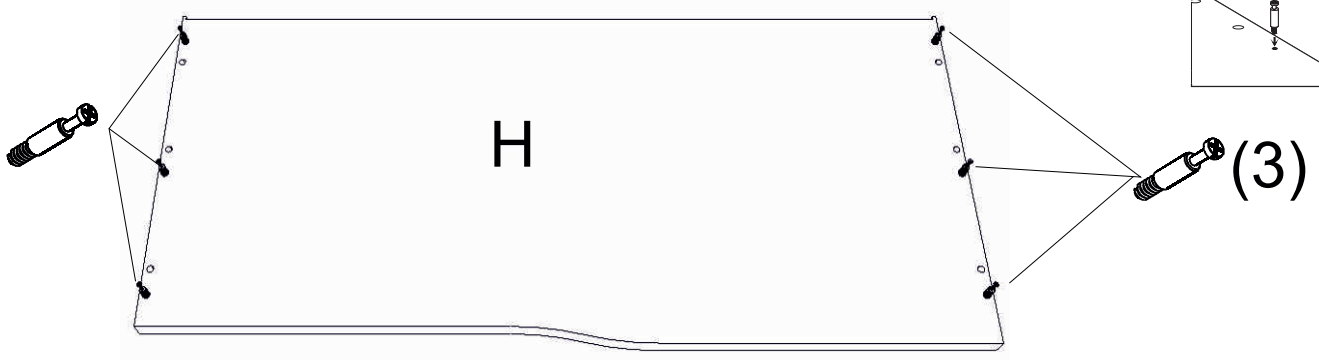

avaks
nábytok

REA Wave

4

	1000
	1237
	450

1/1

1		3		5		6		9		10		11	
kolík 8x35	32ks	tiahlo	48ks	excenter	48ks	krytka	48ks	skrutka zh 3,5x16	30ks	kľazák Herman	4ks	klinec 1,2x25	48ks

12		18		19		20		23		24		25	
euroskrutka 6,3x11	40ks	skrutka zh 5x25	8ks	konfirmát 7x50	20ks	plinový súv 400	5 p.	doraz nalepovací	10ks	skrutka zh 3,5x20	30ks	trojuholník chrbát	30ks

1.

(3)

2.

(10+18)

3.

(1)

(5)

(3)

5.

zudrehan / zatiahnut

K
A
N
T
E
/
H
R
A
N
A

(6)

6.

F

48x(11)

±9 cm