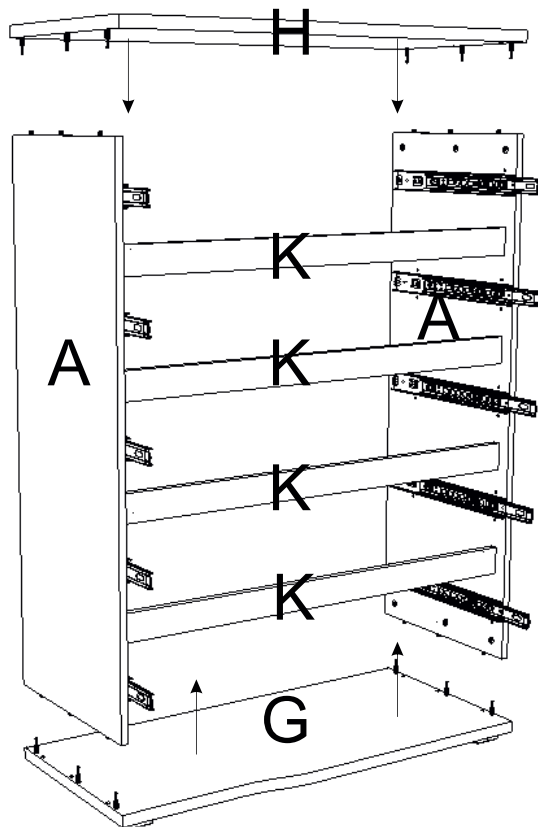

avaks
nábytok

REA Wave

4

	1000
	1237
	450

1/1

1		3		5		6		9		10		11	
kolík 8x35	32ks	tiahlo	48ks	excenter	48ks	krytka	48ks	skrutka zh 3,5x16	30ks	kľazák Herman	4ks	klinec 1,2x25	48ks

12		18		19		20		23		24		25	
euroskrutka 6,3x11	40ks	skrutka zh 5x25	8ks	konfirmát 7x50	20ks	plinový súv 400	5 p.	doraz nalepovací	10ks	skrutka zh 3,5x20	30ks	trojuholník chrbát	30ks

1.

(3)

2.

(10+18)

3.

(1)

(5)

(3)

(3)

(5)

(1)

(12)

(12)

4.

(5)

(5)

5.

zudrehan / zatiahnut

K
A
N
T
E
/
H
R
A
N
A

(6)

6.

F

48x(11)

±9 cm