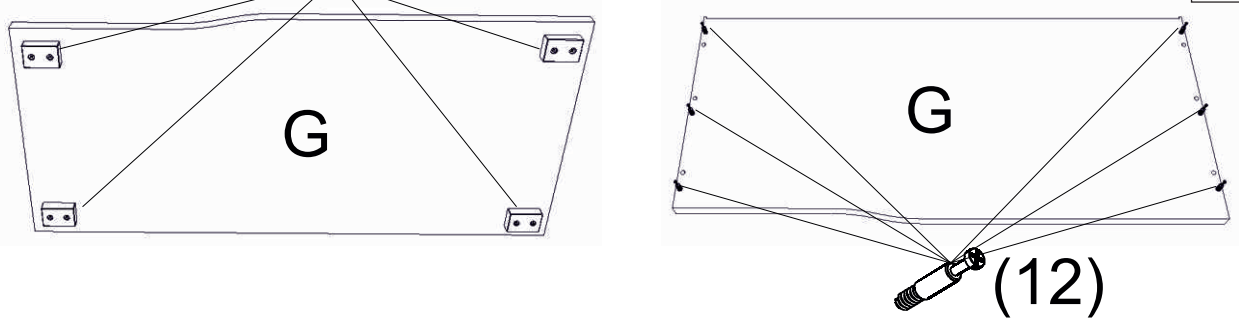

avaks
nábytok

REA Wave

4

	1000
	1237
	450

1/1

1		3		5		6		9		10		11	
kolík 8x35	32ks	tiahlo	48ks	excenter	48ks	krytka	48ks	skrutka zh 3,5x16	30ks	kľazák Herman	4ks	klinec 1,2x25	48ks

12		18		19		20		23		24		25	
euroskrutka 6,3x11	40ks	skrutka zh 5x25	8ks	konfirmát 7x50	20ks	plinový súv 400	5 p.	doraz nalepovací	10ks	skrutka zh 3,5x20	30ks	trojuholník chrbát	30ks

1.

(3)

2.

(10+18)

3.

(1)

(5)

(3)

5.

zudrehan / zatiahnut

K
A
N
T
E
/
H
R
A
N
A

(6)

6.

F

48x(11)

±9 cm