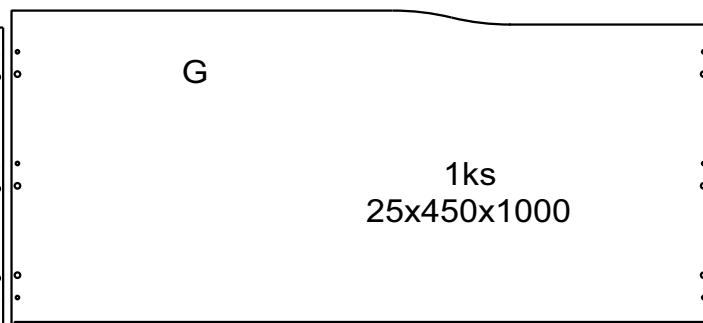

avaks
nábytok

REA Wave

2

| | |
|--|------|
| | 1000 |
| | 763 |
| | 450 |

1/1

| | | | | | | | | | | | | | |
|-----------------------|---------------|--------------------|---------------|-------------------|---------------|------------------|-------|----------------------|------|----------------------|------|-----------------------|------|
| 1 | 3 | 5 | 6 | 9 | 10 | 11 | | | | | | | |
| kolík 8x35 | 24ks | tiahlo | 32ks | excenter | 32ks | krytka | 32ks | skrutka zh 3,5x16 | 18ks | kĺzák Herman | 4ks | klinec 1,2x25 | 40ks |
| 12 | 18 | 19 | 20 | 23 | 24 | 25 | | | | | | | |
| euroskrutka 6,3x11 | 24ks | skrutka zh 5x25 | 8ks | konfirmát 7x50 | 12ks | plnovýsuv 400 | 3páry | doraz nalepovací | 6ks | skrutka zh 3,5x20 | 18ks | trojuholník chrbát | 18ks |

1.

(3)

2.

(10+18)

3.

(1)

(5)

(3)