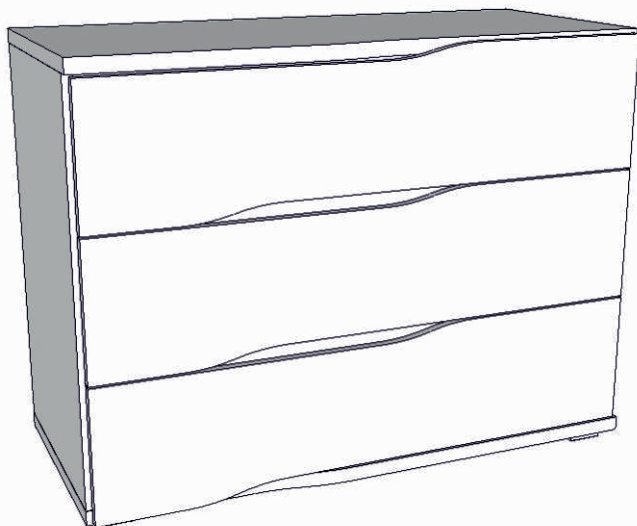

avaks
nábytok

REA Wave

2

| | |
|--|------|
| | 1000 |
| | 763 |
| | 450 |

1/1

| | | | | | | | | | | | | | |
|-----------------------|---------------|--------------------|---------------|-------------------|---------------|------------------|-------|----------------------|------|----------------------|------|-----------------------|------|
| 1 | 3 | 5 | 6 | 9 | 10 | 11 | | | | | | | |
| kolík 8x35 | 24ks | tiahlo | 32ks | excenter | 32ks | krytka | 32ks | skrutka zh 3,5x16 | 18ks | kĺzák Herman | 4ks | klinec 1,2x25 | 40ks |
| 12 | 18 | 19 | 20 | 23 | 24 | 25 | | | | | | | |
| euroskrutka 6,3x11 | 24ks | skrutka zh 5x25 | 8ks | konfirmát 7x50 | 12ks | plnovýsuv 400 | 3páry | doraz nalepovací | 6ks | skrutka zh 3,5x20 | 18ks | trojuholník chrbát | 18ks |

1.

(3)

2.

(10+18)

3.

(1)

(5)

(3)