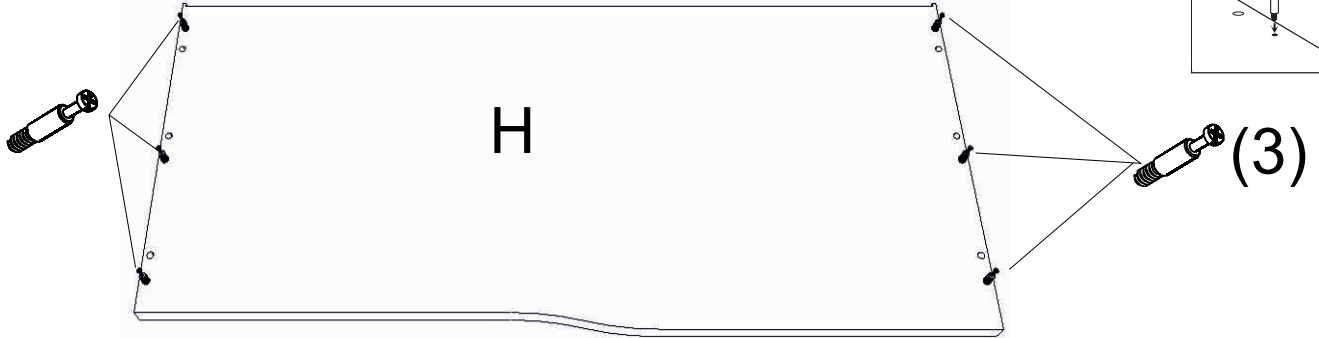

avaks
nábytok

REA Wave

2

| | |
|--|------|
| | 1000 |
| | 763 |
| | 450 |

1/1

| | | | | | | | | | | | | | |
|-----------------------|---------------|--------------------|---------------|-------------------|---------------|------------------|-------|----------------------|------|----------------------|------|-----------------------|------|
| 1 | 3 | 5 | 6 | 9 | 10 | 11 | | | | | | | |
| kolík 8x35 | 24ks | tiahlo | 32ks | excenter | 32ks | krytka | 32ks | skrutka zh 3,5x16 | 18ks | kĺzák Herman | 4ks | klinec 1,2x25 | 40ks |
| 12 | 18 | 19 | 20 | 23 | 24 | 25 | | | | | | | |
| euroskrutka 6,3x11 | 24ks | skrutka zh 5x25 | 8ks | konfirmát 7x50 | 12ks | plnovýsuv 400 | 3páry | doraz nalepovací | 6ks | skrutka zh 3,5x20 | 18ks | trojuholník chrbát | 18ks |

1.

(3)

2.

(10+18)

3.

(1)

(5)

(3)