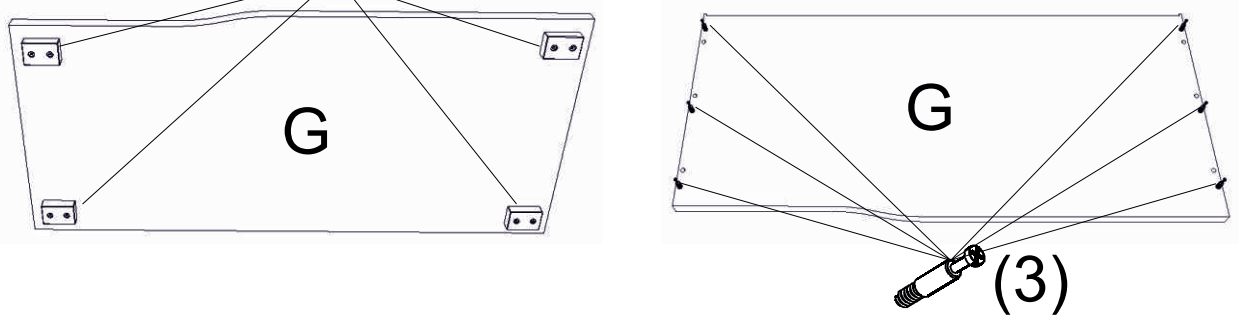

avaks
nábytok

REA Wave

2

| | |
|--|------|
| | 1000 |
| | 763 |
| | 450 |

1/1

| | | | | | | | | | | | | | |
|-----------------------|---------------|--------------------|---------------|-------------------|---------------|------------------|-------|----------------------|------|----------------------|------|-----------------------|------|
| 1 | 3 | 5 | 6 | 9 | 10 | 11 | | | | | | | |
| kolík 8x35 | 24ks | tiahlo | 32ks | excenter | 32ks | krytka | 32ks | skrutka zh 3,5x16 | 18ks | kĺzák Herman | 4ks | klinec 1,2x25 | 40ks |
| 12 | 18 | 19 | 20 | 23 | 24 | 25 | | | | | | | |
| euroskrutka 6,3x11 | 24ks | skrutka zh 5x25 | 8ks | konfirmát 7x50 | 12ks | plnovýsuv 400 | 3páry | doraz nalepovací | 6ks | skrutka zh 3,5x20 | 18ks | trojuholník chrbát | 18ks |

1.

(3)

2.

(10+18)

3.

(1)

(5)

(3)