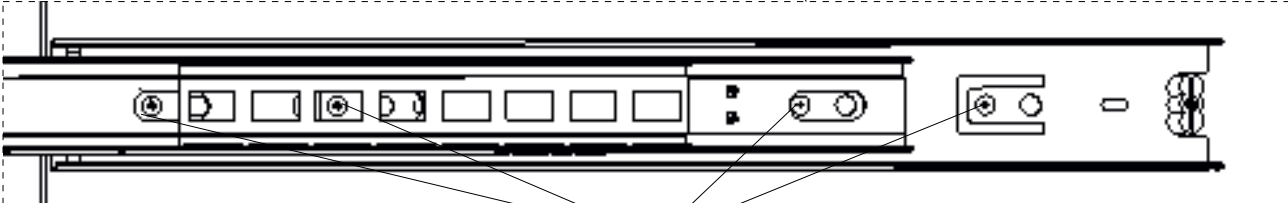

3.

(1)

(5)

(3)

(5)

(1)