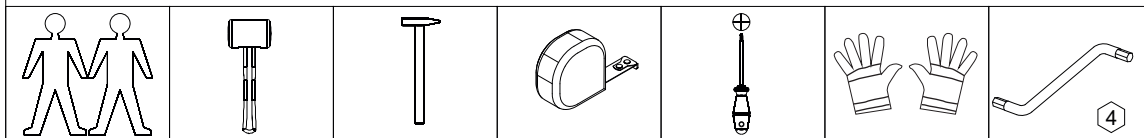

avaks
nábytok

REA Wave

2

| | |
|--|------|
| | 1000 |
| | 763 |
| | 450 |

1/1

| | | | | | | | | | | | | | |
|-----------------------|---------------|--------------------|---------------|-------------------|---------------|------------------|-------|----------------------|------|----------------------|------|-----------------------|------|
| 1 | 3 | 5 | 6 | 9 | 10 | 11 | | | | | | | |
| kolík 8x35 | 24ks | tiahlo | 32ks | excenter | 32ks | krytka | 32ks | skrutka zh 3,5x16 | 18ks | kĺzák Herman | 4ks | klinec 1,2x25 | 40ks |
| 12 | 18 | 19 | 20 | 23 | 24 | 25 | | | | | | | |
| euroskrutka 6,3x11 | 24ks | skrutka zh 5x25 | 8ks | konfirmát 7x50 | 12ks | plnovýsuv 400 | 3páry | doraz nalepovací | 6ks | skrutka zh 3,5x20 | 18ks | trojuholník chrbát | 18ks |

1.

(3)

2.

(10+18)

3.

(1)

(5)

(3)