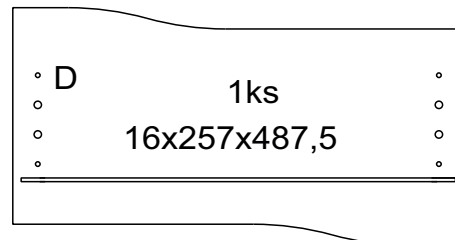

avaks
nábytok

REA Wave

1

	509
	450
	450

1/1

1 	3 	5 	6 	9 	10 	11 							
kolík 8x35	16ks	tiahlo	16ks	excenter	16ks	krytka	16ks	skrutka zh 3,5x16	6ks	kľazák Herman	4ks	klinec 1,2x25	24ks

12 	18 	19 	20 	23 	24 	25 							
euroskrutka 6,3x11	8ks	skrutka zh 5x25	8ks	konfirmát 7x50	4ks	plinový súv 400	1pár	doraz nalepovací	2ks	skrutka zh 3,5x20	4ks	trojuholník chrbát	4ks