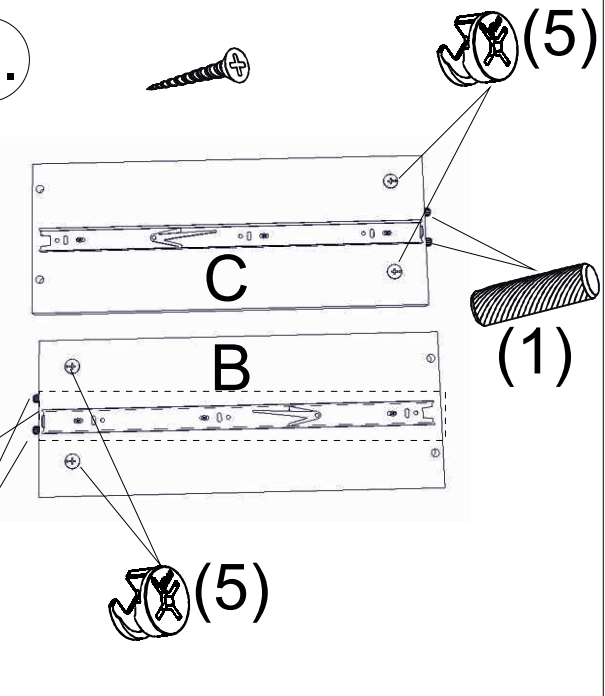

avaks
nábytok

REA Wave

1

	509
	450
	450

1/1

1 	3 	5 	6 	9 	10 	11 							
kolík 8x35	16ks	tiahlo	16ks	excenter	16ks	krytka	16ks	skrutka zh 3,5x16	6ks	kľazák Herman	4ks	klinec 1,2x25	24ks

12 	18 	19 	20 	23 	24 	25 							
euroskrutka 6,3x11	8ks	skrutka zh 5x25	8ks	konfirmát 7x50	4ks	plinový súv 400	1pár	doraz nalepovací	2ks	skrutka zh 3,5x20	4ks	trojuholník chrbát	4ks

1.

2.

3.

4.

5.

6.

7.

8.