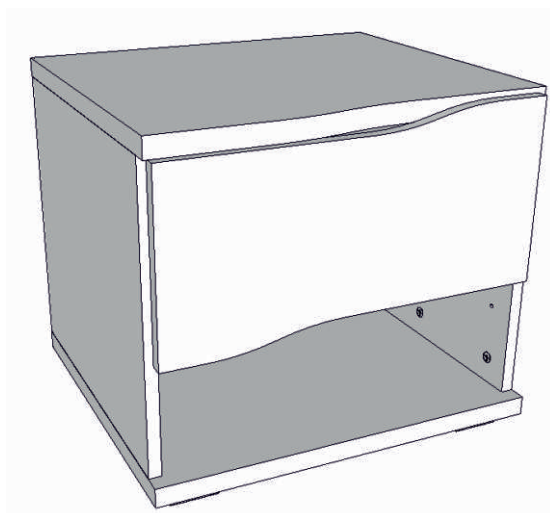

avaks
nábytok

REA Wave

1

	509
	450
	450

1/1

1 	3 	5 	6 	9 	10 	11 							
kolík 8x35	16ks	tiahlo	16ks	excenter	16ks	krytka	16ks	skrutka zh 3,5x16	6ks	kľazák Herman	4ks	klinec 1,2x25	24ks

12 	18 	19 	20 	23 	24 	25 							
euroskrutka 6,3x11	8ks	skrutka zh 5x25	8ks	konfirmát 7x50	4ks	plinový súv 400	1pár	doraz nalepovací	2ks	skrutka zh 3,5x20	4ks	trojuholník chrbát	4ks