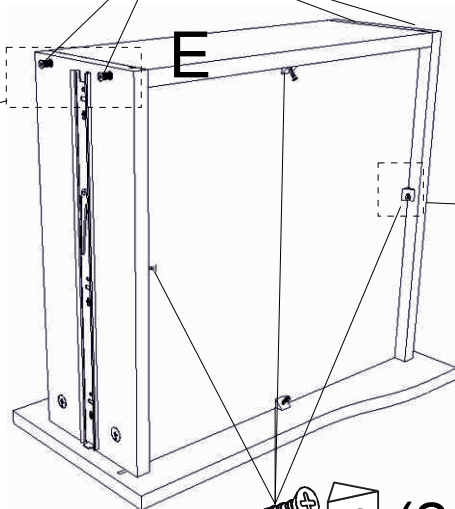

9.

(19)

a=b

(24+25)

10.