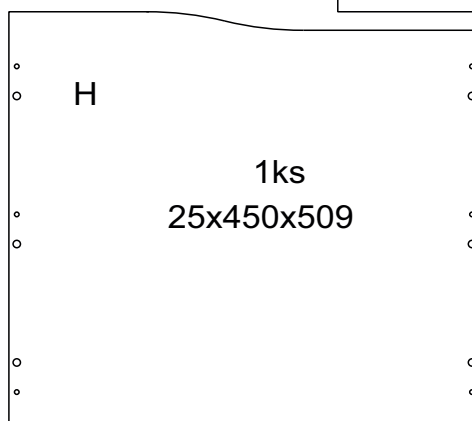

avaks
nábytok

REA Wave

1

	509
	450
	450

1/1

1 	3 	5 	6 	9 	10 	11 							
kolík 8x35	16ks	tiahlo	16ks	excenter	16ks	krytka	16ks	skrutka zh 3,5x16	6ks	kľazák Herman	4ks	klinec 1,2x25	24ks

12 	18 	19 	20 	23 	24 	25 							
euroskrutka 6,3x11	8ks	skrutka zh 5x25	8ks	konfirmát 7x50	4ks	plinový súv 400	1pár	doraz nalepovací	2ks	skrutka zh 3,5x20	4ks	trojuholník chrbát	4ks

9.

(19)

a=b

(24+25)

10.

11.