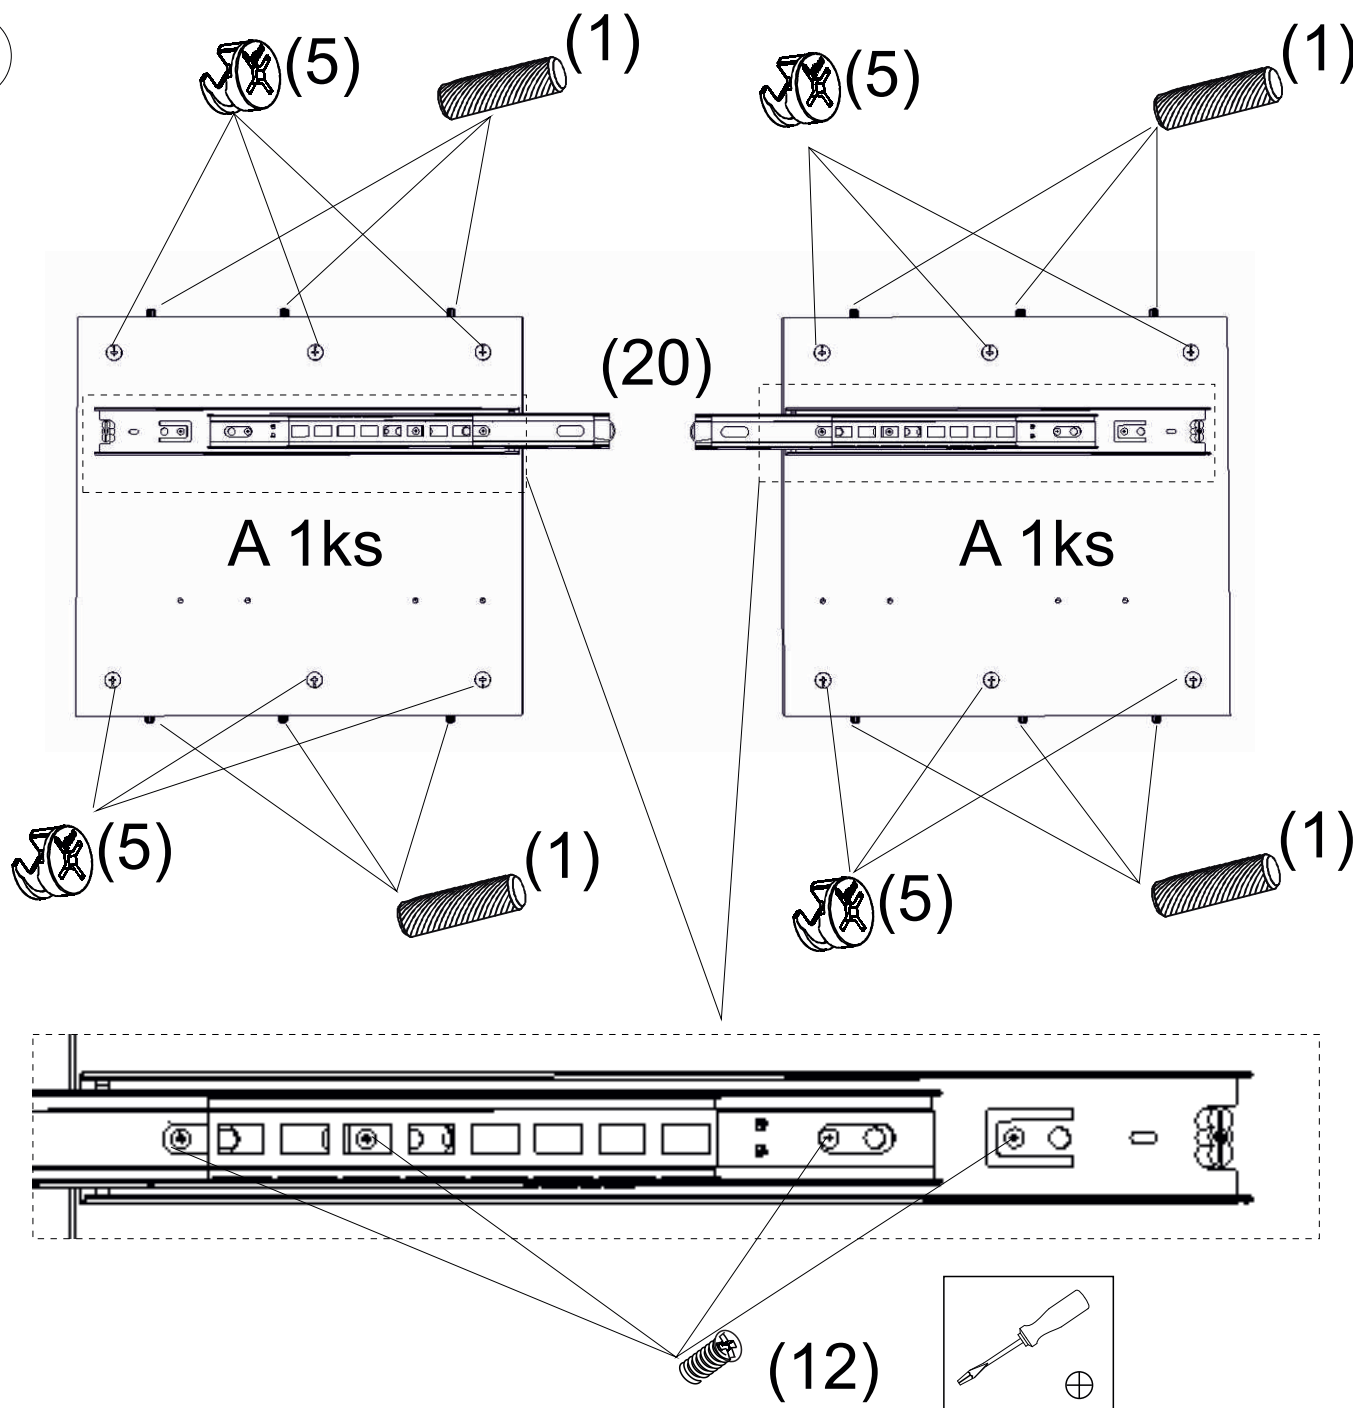

avaks
nábytok

REA Wave

1

	509
	450
	450

1/1

1 	3 	5 	6 	9 	10 	11 							
kolík 8x35	16ks	tiahlo	16ks	excenter	16ks	krytka	16ks	skrutka zh 3,5x16	6ks	kľazák Herman	4ks	klinec 1,2x25	24ks

12 	18 	19 	20 	23 	24 	25 							
euroskrutka 6,3x11	8ks	skrutka zh 5x25	8ks	konfirmát 7x50	4ks	plinový súv 400	1pár	doraz nalepovací	2ks	skrutka zh 3,5x20	4ks	trojuholník chrbát	4ks

1.

2.

3.

4.

5.

6.

7.

8.