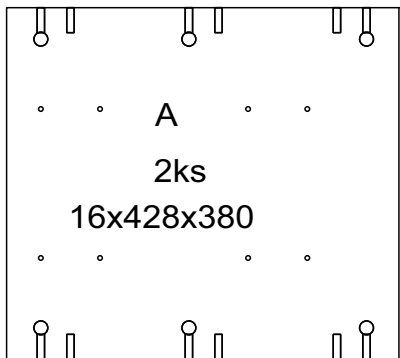

avaks
nábytok

REA Wave

1

	509
	450
	450

1/1

1 	3 	5 	6 	9 	10 	11 							
kolík 8x35	16ks	tiahlo	16ks	excenter	16ks	krytka	16ks	skrutka zh 3,5x16	6ks	kľazák Herman	4ks	klinec 1,2x25	24ks

12 	18 	19 	20 	23 	24 	25 							
euroskrutka 6,3x11	8ks	skrutka zh 5x25	8ks	konfirmát 7x50	4ks	plinový súv 400	1pár	doraz nalepovací	2ks	skrutka zh 3,5x20	4ks	trojuholník chrbát	4ks

1.

2.

3.

4.

5.

6.

7.

8.