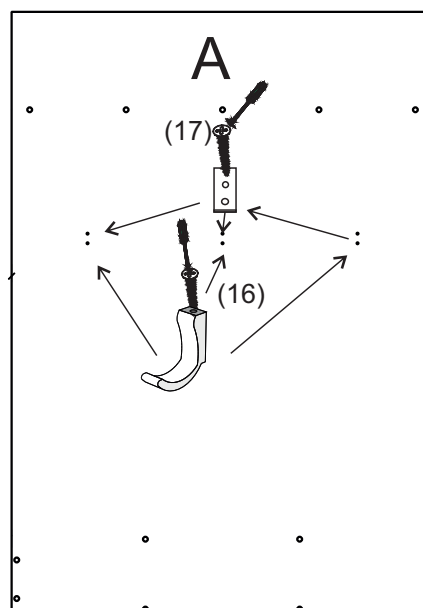

avaks
nábytok

REA Vesti

2

	700
	1000
	266

1/1

1		3		4		5		6		10		11	
kolík 8x35	4ks	tiahlo	2ks	excenter	2ks	krytka	2ks	konfirmát 7x50	13ks	záves naložený	2ks	podložka závesu	2ks

12		13		14		15		16		17	
skrutka M4x20 DIN 967	1ks	sah	2ks	skrutka M4x30 DIN 967	2ks	vešiak	1ks	vešiak	3ks	skrutka zh 3,5x16	10ks

1

2

Nastavenie dverí

krok 1-3
1. skrutku B povoliť
2. dvere výškovo nastaviť
3. skrutku B dotiahnuť

krok 1-3
1. skrutku A povoliť
2. dvere hĺbkovo nastaviť
3. skrutku A dotiahnuť

krok 1
1. dvere stranovo skrutkou C nastaviť