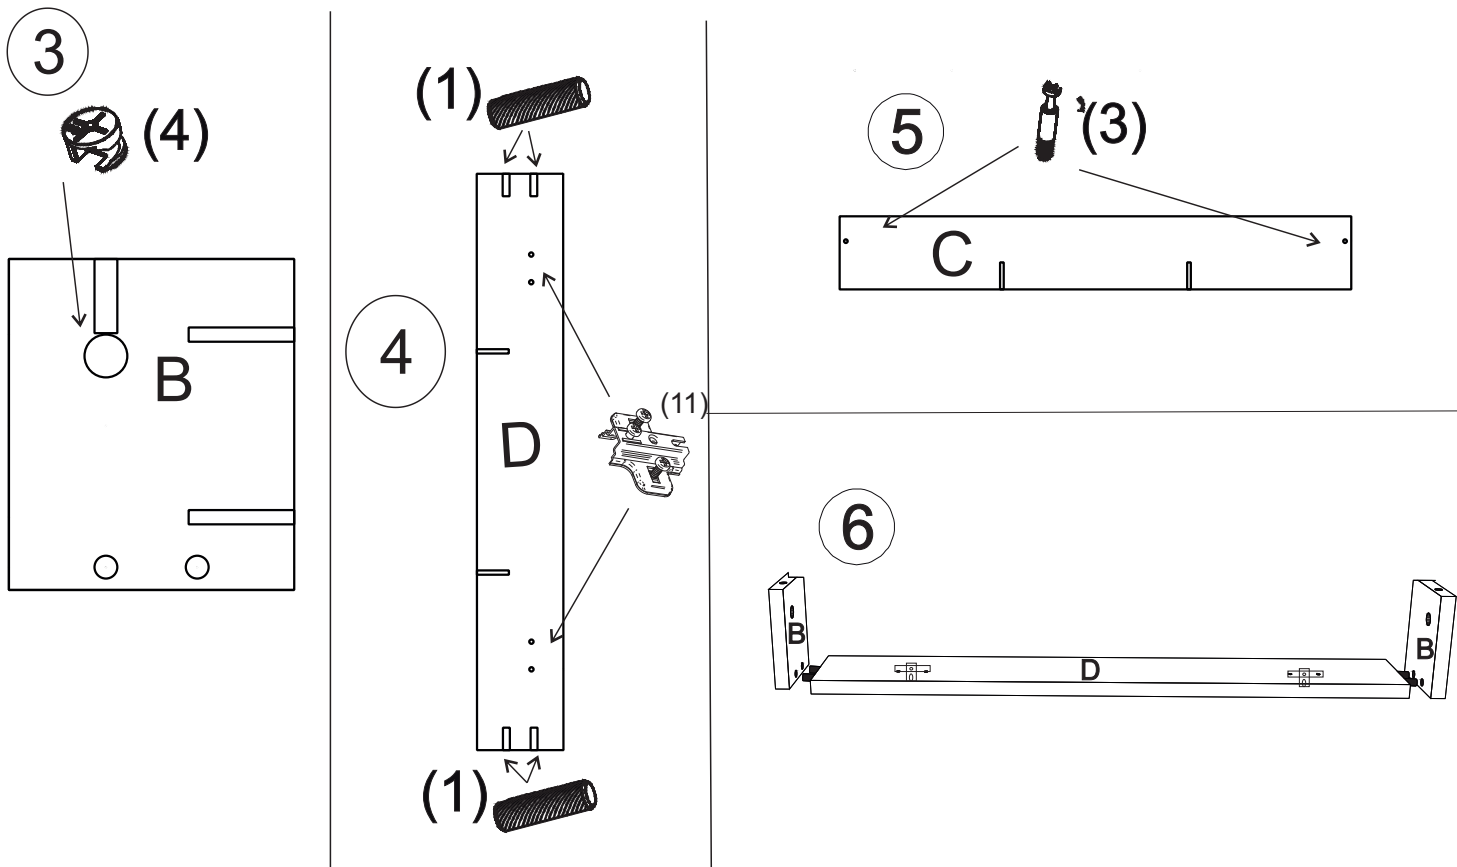

avaks
nábytok

REA Vesti

2

	700
	1000
	266

1/1

1		3		4		5		6		10		11	
kolík 8x35	4ks	tiahlo	2ks	excenter	2ks	krytka	2ks	konfirmát 7x50	13ks	záves naložený	2ks	podložka závesu	2ks

12		13		14		15		16		17	
skrutka M4x20 DIN 967	1ks	sah	2ks	skrutka M4x30 DIN 967	2ks	vešiak	1ks	vešiak	3ks	skrutka zh 3,5x16	10ks

1

2

Nastavenie dverí

krok 1-3
1. skrutku B povoliť
2. dvere výškovo nastaviť
3. skrutku B dotiahnuť

krok 1-3
1. skrutku A povoliť
2. dvere hĺbkovo nastaviť
3. skrutku A dotiahnuť

krok 1
1. dvere stranovo skrutkou C nastaviť