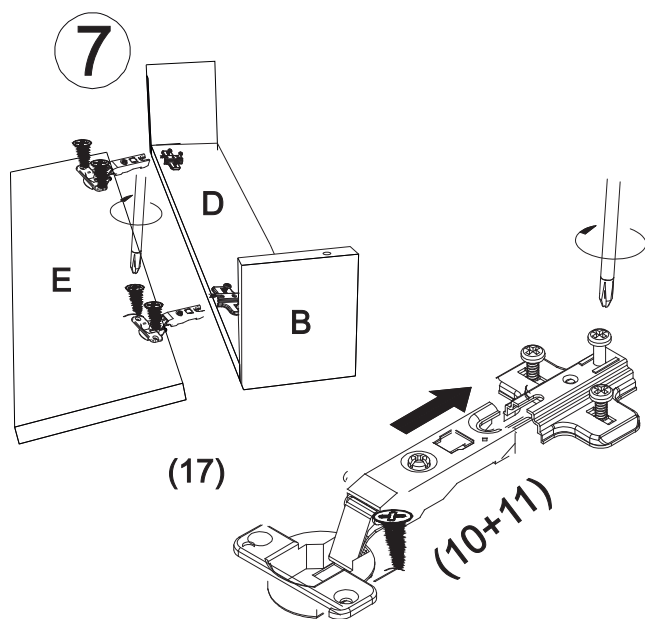

avaks
nábytok

REA Vesti

2

	700
	1000
	266

1/1

1		3		4		5		6		10		11	
kolík 8x35	4ks	tiahlo	2ks	excenter	2ks	krytka	2ks	konfirmát 7x50	13ks	záves naložený	2ks	podložka závesu	2ks

12		13		14		15		16		17	
skrutka M4x20 DIN 967	1ks	sah	2ks	skrutka M4x30 DIN 967	2ks	vešiak	1ks	vešiak	3ks	skrutka zh 3,5x16	10ks

1

2

Nastavenie dverí

krok 1-3
1. skrutku B povoliť
2. dvere výškovo nastaviť
3. skrutku B dotiahnuť

krok 1-3
1. skrutku A povoliť
2. dvere hĺbkovo nastaviť
3. skrutku A dotiahnuť

krok 1
1. dvere stranovo skrutkou C nastaviť