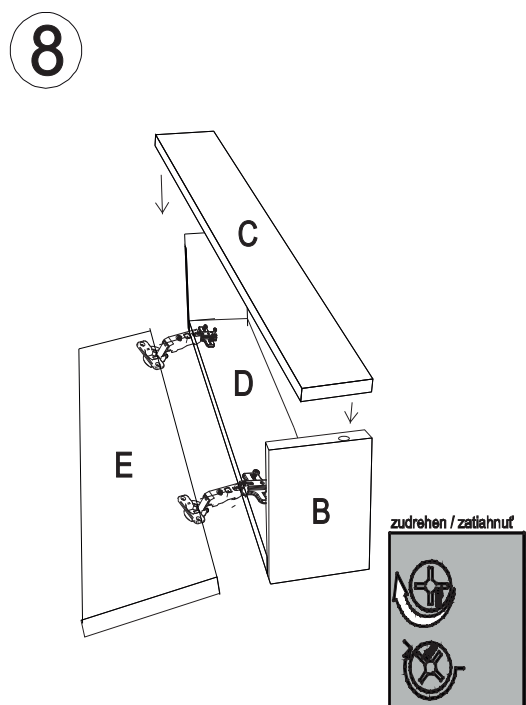

avaks
nábytok

REA Vesti

2

	700
	1000
	266

1/1

1		3		4		5		6		10		11	
kolík 8x35	4ks	tiahlo	2ks	excenter	2ks	krytka	2ks	konfirmát 7x50	13ks	záves naložený	2ks	podložka závesu	2ks

12		13		14		15		16		17	
skrutka M4x20 DIN 967	1ks	sah	2ks	skrutka M4x30 DIN 967	2ks	vešiak	1ks	vešiak	3ks	skrutka zh 3,5x16	10ks

1

2

Nastavenie dverí

krok 1-3
1. skrutku B povoliť
2. dvere výškovo nastaviť
3. skrutku B dotiahnuť

krok 1-3
1. skrutku A povoliť
2. dvere hĺbkovo nastaviť
3. skrutku A dotiahnuť

krok 1
1. dvere stranovo skrutkou C nastaviť