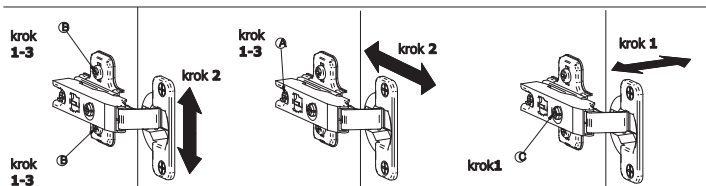

1

2

Nastavenie dverí

krok 1-3
1. skrutku B povoliť
2. dvere výškovo nastaviť
3. skrutku B dotiahnuť

krok 1-3
1. skrutku A povoliť
2. dvere hĺbkovo nastaviť
3. skrutku A dotiahnuť

krok 1
1. dvere stranovo skrutkou C nastaviť