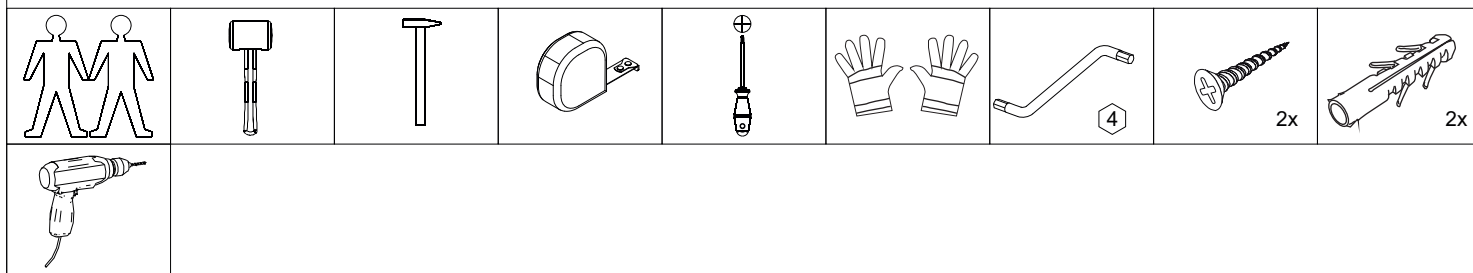

avaks
nábytok

REA Vesti

2

	700
	1000
	266

1/1

1		3		4		5		6		10		11	
kolík 8x35	4ks	tiahlo	2ks	excenter	2ks	krytka	2ks	konfirmát 7x50	13ks	záves naložený	2ks	podložka závesu	2ks

12		13		14		15		16		17	
skrutka M4x20 DIN 967	1ks	sah	2ks	skrutka M4x30 DIN 967	2ks	vešiak	1ks	vešiak	3ks	skrutka zh 3,5x16	10ks

1

2

Nastavenie dverí

krok 1-3
1. skrutku B povoliť
2. dvere výškovo nastaviť
3. skrutku B dotiahnuť

krok 1-3
1. skrutku A povoliť
2. dvere hĺbkovo nastaviť
3. skrutku A dotiahnuť

krok 1
1. dvere stranovo skrutkou C nastaviť