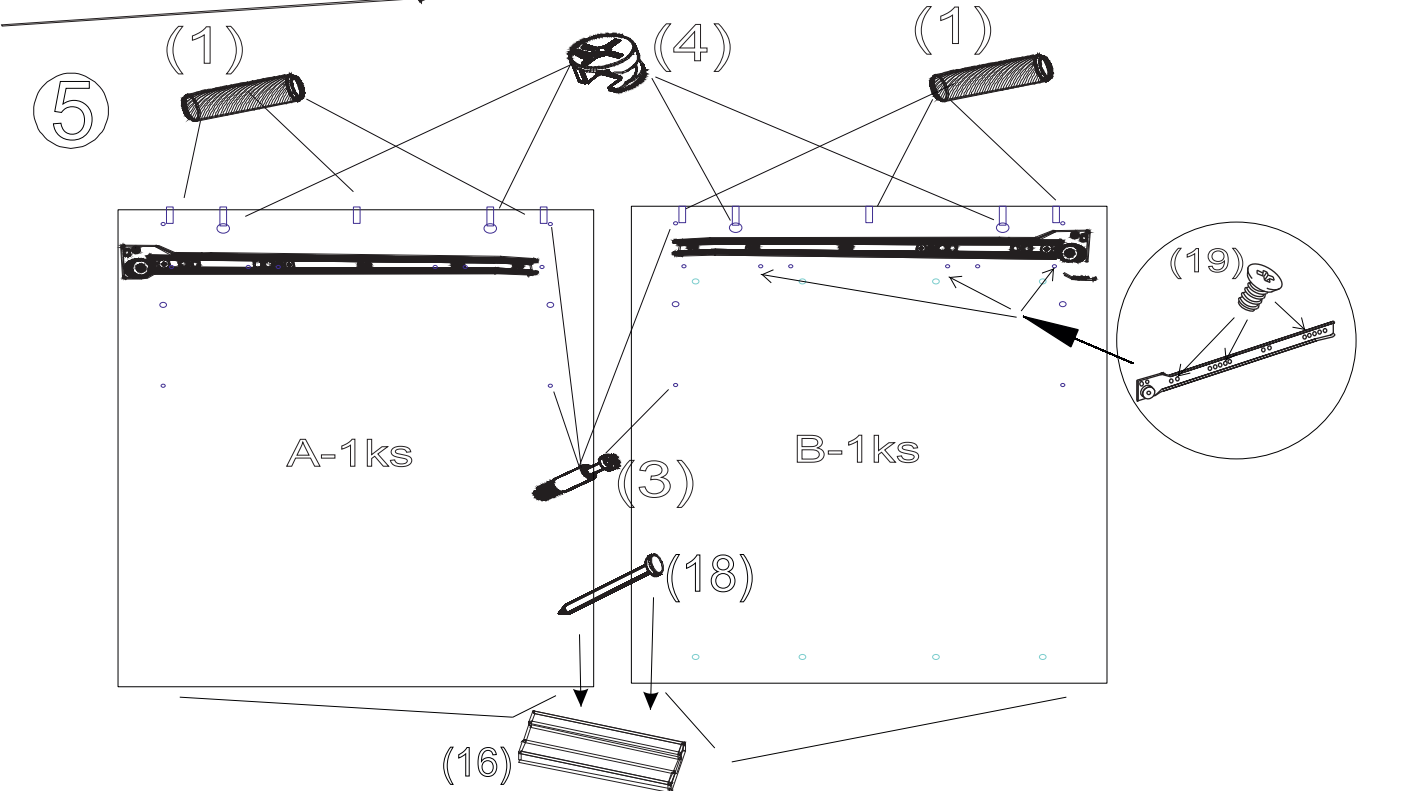

avaks
nábytok

REA Tommy

	1200
	780
	600

1/1

1 	3 	4 	5 	9 	13 	14 							
kolík 8x35	10ks	tiahlo	10ks	excenter	10ks	krytka	8ks	konfirmát 7x50	12ks	krytka konfirmátu	8ks	Pd8	2ks
15 	16 	18 	19 	22 	26 	27 							
skrutka ph 4x35	2ks	kizák	4ks	klinec 1,2x25	26ks	euroskrutka 6,3x11	6ks	výs. kolieskovy 450 mm	1pár	skrutka zh 3,5x16	6ks	noha set	1ks