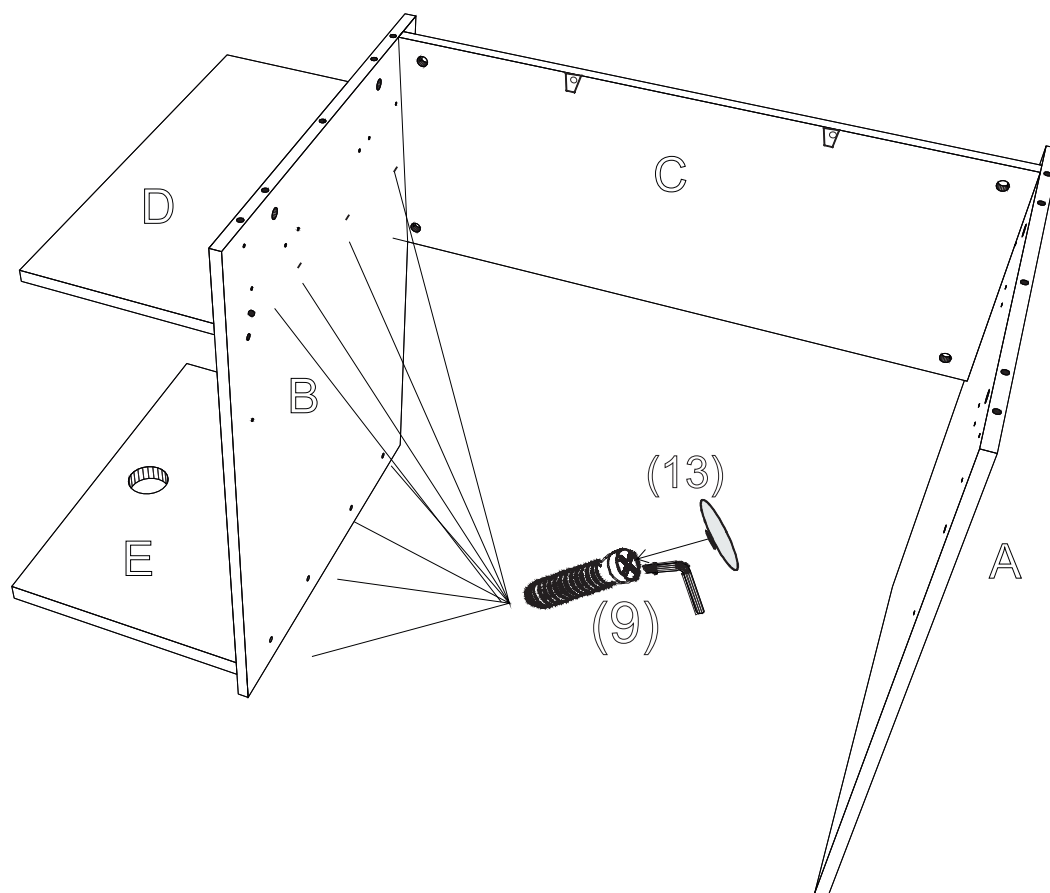

zudrehen / zatahnúť

8