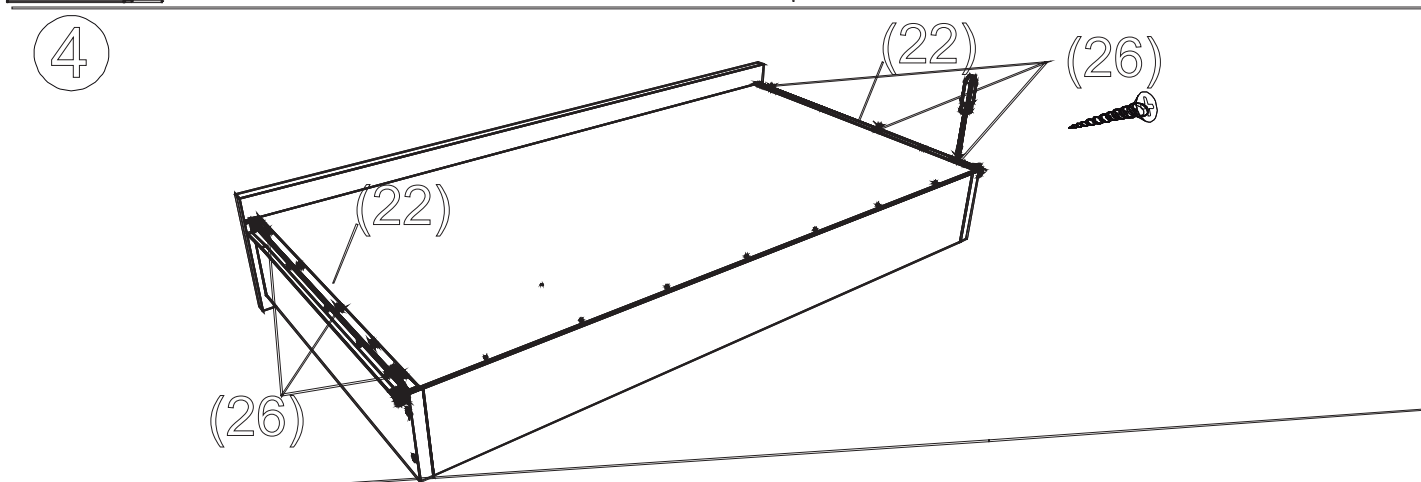

avaks
nábytok

REA Tommy

	1200
	780
	600

1/1

1 	3 	4 	5 	9 	13 	14 							
kolík 8x35	10ks	tiahlo	10ks	excenter	10ks	krytka	8ks	konfirmát 7x50	12ks	krytka konfirmátu	8ks	Pd8	2ks
15 	16 	18 	19 	22 	26 	27 							
skrutka ph 4x35	2ks	kizák	4ks	klinec 1,2x25	26ks	euroskrutka 6,3x11	6ks	výs. kolieskovy 450 mm	1pár	skrutka zh 3,5x16	6ks	noha set	1ks