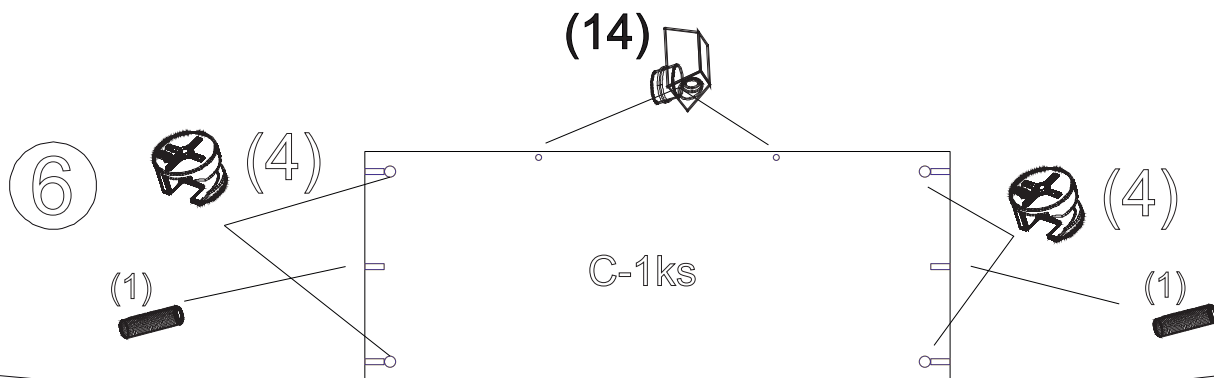

avaks
nábytok

REA Tommy

	1200
	780
	600

1/1

1 	3 	4 	5 	9 	13 	14 							
kolík 8x35	10ks	tiahlo	10ks	excenter	10ks	krytka	8ks	konfirmát 7x50	12ks	krytka konfirmátu	8ks	Pd8	2ks
15 	16 	18 	19 	22 	26 	27 							
skrutka ph 4x35	2ks	kizák	4ks	klinec 1,2x25	26ks	euroskrutka 6,3x11	6ks	výs. kolieskovy 450 mm	1pár	skrutka zh 3,5x16	6ks	noha set	1ks