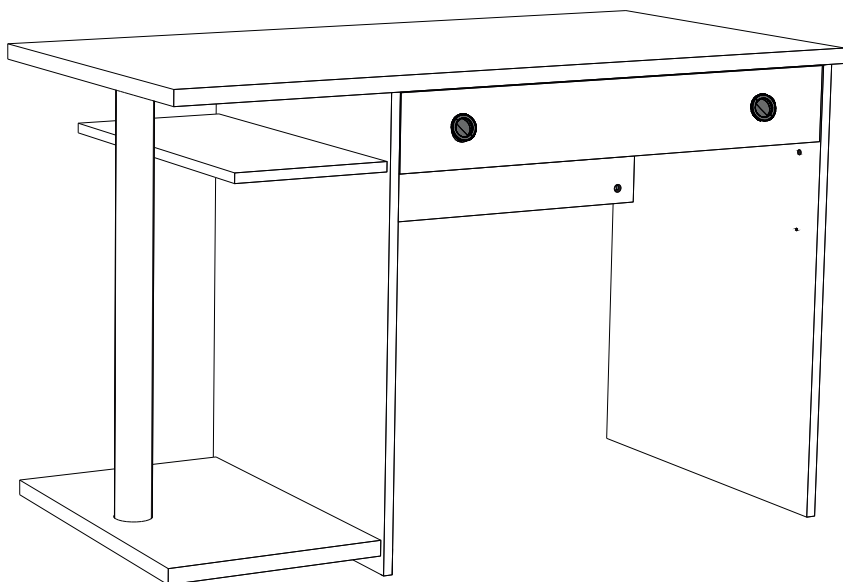

avaks
nábytok

REA Tommy

	1200
	780
	600

1/1

1 	3 	4 	5 	9 	13 	14 							
kolík 8x35	10ks	tiahlo	10ks	excenter	10ks	krytka	8ks	konfirmát 7x50	12ks	krytka konfirmátu	8ks	Pd8	2ks
15 	16 	18 	19 	22 	26 	27 							
skrutka ph 4x35	2ks	kizák	4ks	klinec 1,2x25	26ks	euroskrutka 6,3x11	6ks	výs. kolieskovy 450 mm	1pár	skrutka zh 3,5x16	6ks	noha set	1ks