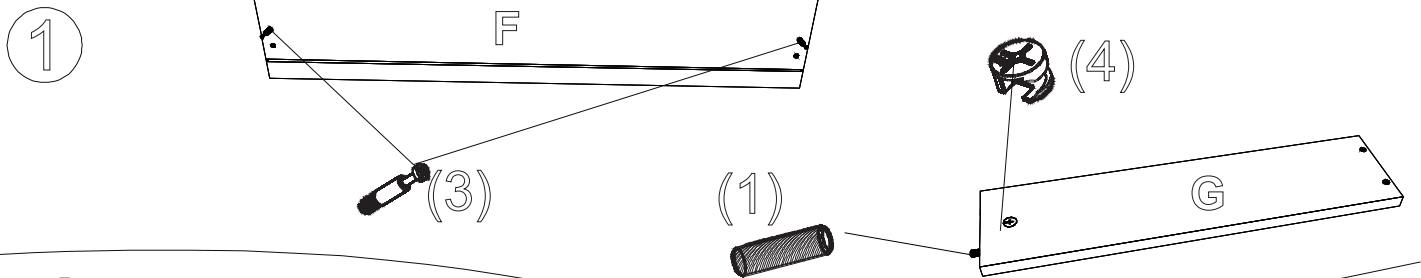

avaks
nábytok

REA Tommy

	1200
	780
	600

1/1

1 	3 	4 	5 	9 	13 	14 							
kolík 8x35	10ks	tiahlo	10ks	excenter	10ks	krytka	8ks	konfirmát 7x50	12ks	krytka konfirmátu	8ks	Pd8	2ks
15 	16 	18 	19 	22 	26 	27 							
skrutka ph 4x35	2ks	kizák	4ks	klinec 1,2x25	26ks	euroskrutka 6,3x11	6ks	výs. kolieskovy 450 mm	1pár	skrutka zh 3,5x16	6ks	noha set	1ks