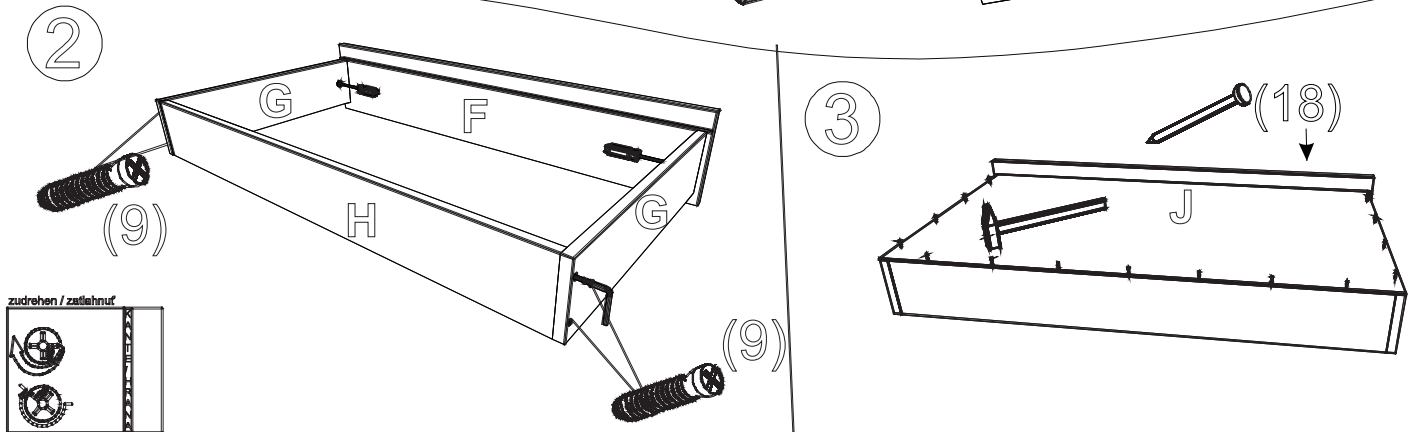

avaks
nábytok

REA Tommy

	1200
	780
	600

1/1

1 	3 	4 	5 	9 	13 	14 							
kolík 8x35	10ks	tiahlo	10ks	excenter	10ks	krytka	8ks	konfirmát 7x50	12ks	krytka konfirmátu	8ks	Pd8	2ks
15 	16 	18 	19 	22 	26 	27 							
skrutka ph 4x35	2ks	kizák	4ks	klinec 1,2x25	26ks	euroskrutka 6,3x11	6ks	výs. kolieskovy 450 mm	1pár	skrutka zh 3,5x16	6ks	noha set	1ks