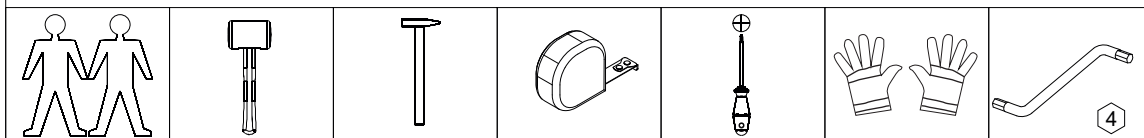

avaks
nábytok

REA Tommy

	1200
	780
	600

1/1

1 	3 	4 	5 	9 	13 	14 							
kolík 8x35	10ks	tiahlo	10ks	excenter	10ks	krytka	8ks	konfirmát 7x50	12ks	krytka konfirmátu	8ks	Pd8	2ks
15 	16 	18 	19 	22 	26 	27 							
skrutka ph 4x35	2ks	kizák	4ks	klinec 1,2x25	26ks	euroskrutka 6,3x11	6ks	výs. kolieskovy 450 mm	1pár	skrutka zh 3,5x16	6ks	noha set	1ks