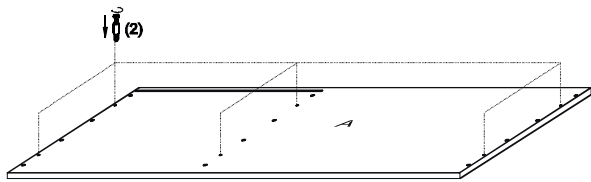

1

2

3

4

5

6

7

8

10

9

székhely / székhely