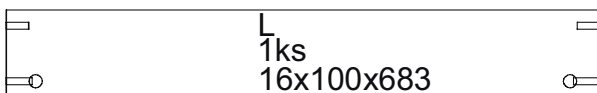

avaks
nábytok

REA Sam

	1200
	745
	550

1/1

1		2		3		4		5		6		7	
kolík 8x35	28ks	tiahlo	20ks	excenter	20ks	krytka	16ks	výs. kolieskový 500 mm	2páry	euroskrutka 6,3x11	12ks	kľzák	2ks

8		9		10		11		12	
klinec 1,2x25	10ks	úchytka Lenka 96mm	2ks	skrutka ph 4x35	4ks	skrutka zh 3,5x16	12ks	konfirmát 7x50	8ks