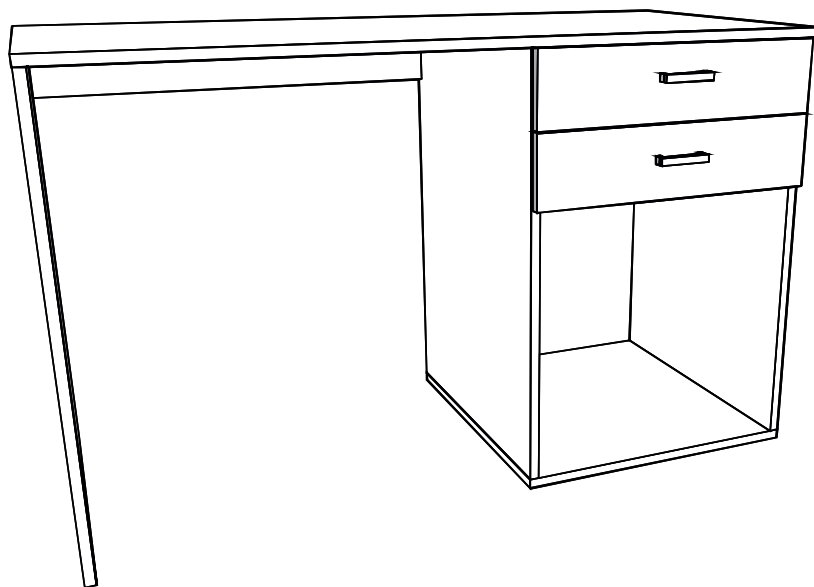

avaks
nábytok

REA Sam

	1200
	745
	550

1/1

1		2		3		4		5		6		7	
kolík 8x35	28ks	tiahlo	20ks	excenter	20ks	krytka	16ks	výs. kolieskový 500 mm	2páry	euroskrutka 6,3x11	12ks	kľzák	2ks

8		9		10		11		12	
klinec 1,2x25	10ks	úchytka Lenka 96mm	2ks	skrutka ph 4x35	4ks	skrutka zh 3,5x16	12ks	konfirmát 7x50	8ks