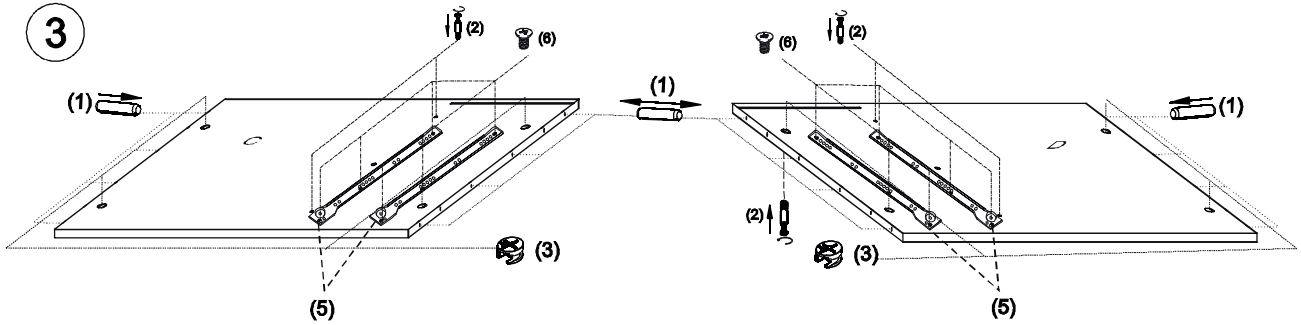

1

2

3

4

5

6

7

8

10

9

székhely / székhely