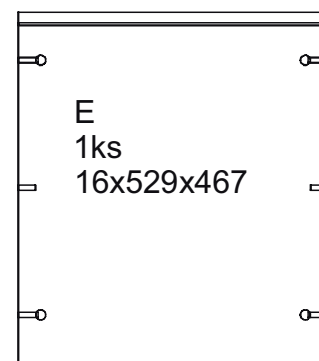

avaks
nábytok

REA Sam

	1200
	745
	550

1/1

1		2		3		4		5		6		7	
kolík 8x35	28ks	tiahlo	20ks	excenter	20ks	krytka	16ks	výs. kolieskový 500 mm	2páry	euroskrutka 6,3x11	12ks	kľzák	2ks

8		9		10		11		12	
klinec 1,2x25	10ks	úchytka Lenka 96mm	2ks	skrutka ph 4x35	4ks	skrutka zh 3,5x16	12ks	konfirmát 7x50	8ks