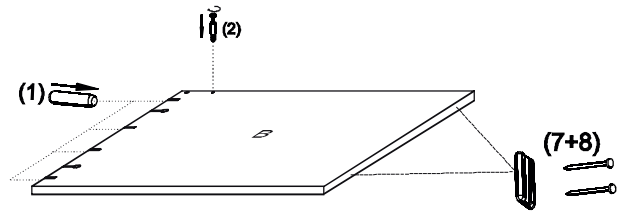

1

2

3

4

5

6

7

8

10

9

székhely / székhely