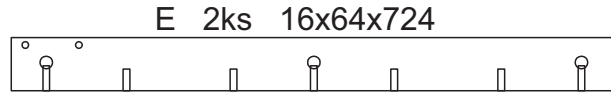

avaks
nábytok

REA Jamie

	900
	745
	500

1/1

1 	2 	3 	4 	5 	6 	7 							
kolík 8x35	36ks	tiahlo	20ks	excenter	20ks	krytka	10ks	výs. kolieskovy 400 mm	1pár	euroskrutka 6,3x11	6ks	kĺzáč	4ks

8 	9 	10 	11 	12 					
klinec 1,2x25	16ks	konfirmát 7x50	4ks	Pd8	2ks	skrutka ph 4x25	2ks	skrutka zh 4x20	6ks

D 1ks 16x98x438

D1 1ks 16x98x438

①

②

③

4

5

6