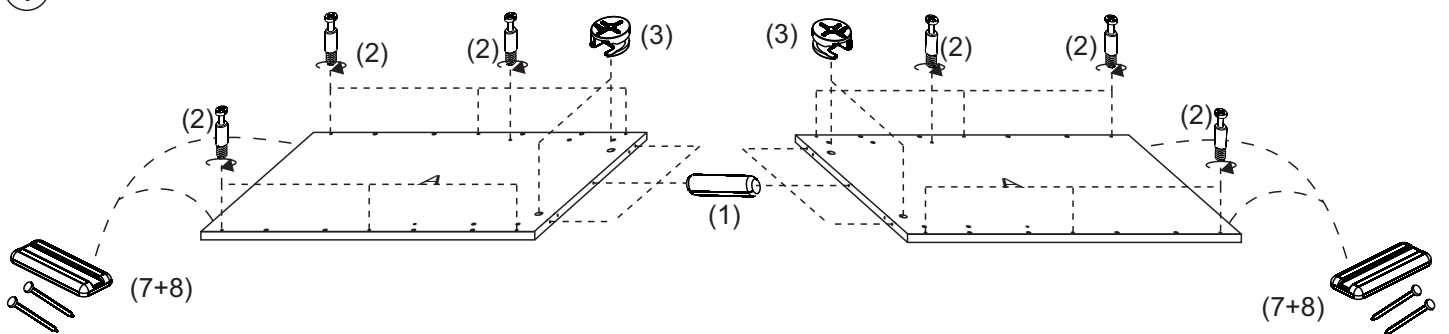

avaks
nábytok

REA Jamie

	900
	745
	500

1/1

1 	2 	3 	4 	5 	6 	7 							
kolík 8x35	36ks	tiahlo	20ks	excenter	20ks	krytka	10ks	výs. kolieskovy 400 mm	1pár	euroskrutka 6,3x11	6ks	kĺzáč	4ks

8 	9 	10 	11 	12 					
klinec 1,2x25	16ks	konfirmát 7x50	4ks	Pd8	2ks	skrutka ph 4x25	2ks	skrutka zh 4x20	6ks

D 1ks 16x98x438

D1 1ks 16x98x438

①

②

③

4

5

6