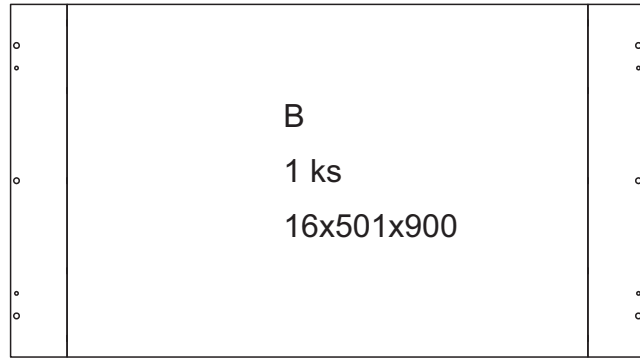

avaks
nábytok

REA Jamie

	900
	745
	500

1/1

1 	2 	3 	4 	5 	6 	7 							
kolík 8x35	36ks	tiahlo	20ks	excenter	20ks	krytka	10ks	výs. kolieskovy 400 mm	1pár	euroskrutka 6,3x11	6ks	kĺzáč	4ks

8 	9 	10 	11 	12 					
klinec 1,2x25	16ks	konfirmát 7x50	4ks	Pd8	2ks	skrutka ph 4x25	2ks	skrutka zh 4x20	6ks

D 1ks 16x98x438

D1 1ks 16x98x438

①

②

③

4

5

6