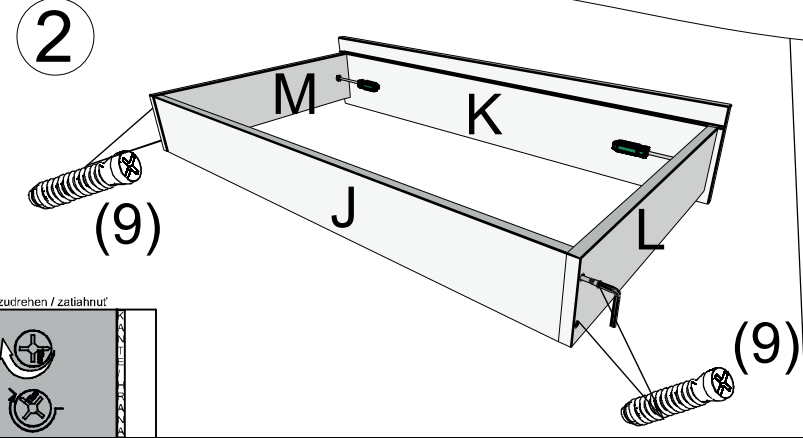

avaks
nábytok

REA Poppo

	2050
	740
	960

1/1

1		3		4		5		9		16		18	
kolík 8x35	38ks	tiahlo	18ks	excenter	18ks	krytka	12ks	konfirmát 7x50	4ks	kľazák	4ks	klinec 1,2x25	40ks
19		22		25		26		30		31		32	
euroskrutka 6,3x11	6ks	výs. kolieskový 500 mm	1pár	skrutka zh 3,5x16	22ks	skrutka zh 3,5x20	6ks	uholník 20x20	3ks	valčeková matica M6	6ks	skrutka M6x70	6ks
33		34		35									
skrutka M6x35	20ks	unipos horný	4ks	unipos spodný	4ks								

12

13

14

Variant A
(pre lamelové rošty)

14

Variant B (pre laťkové rošty)

15

16