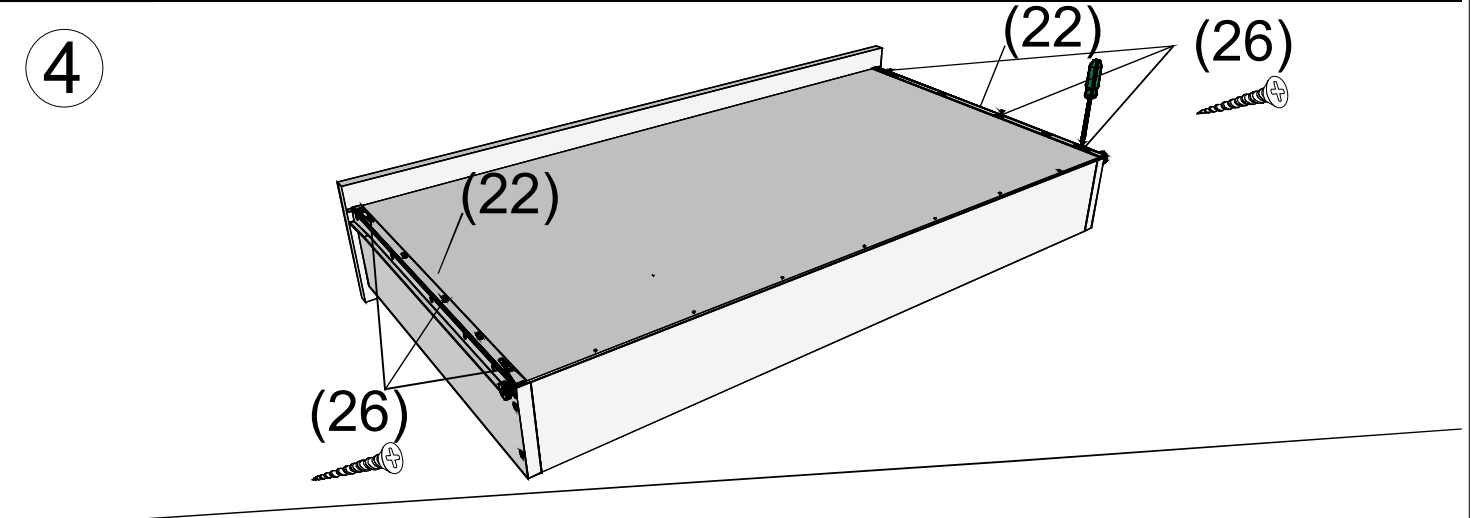

avaks
nábytok

REA Poppo

	2050
	740
	960

1/1

1		3		4		5		9		16		18	
kolík 8x35	38ks	tiahlo	18ks	excenter	18ks	krytka	12ks	konfirmát 7x50	4ks	kľazák	4ks	klinec 1,2x25	40ks
19		22		25		26		30		31		32	
euroskrutka 6,3x11	6ks	výs. kolieskový 500 mm	1pár	skrutka zh 3,5x16	22ks	skrutka zh 3,5x20	6ks	uholník 20x20	3ks	valčeková matica M6	6ks	skrutka M6x70	6ks
33		34		35									
skrutka M6x35	20ks	unipos horný	4ks	unipos spodný	4ks								

12

13

14

Variant A
(pre lamelové rošty)

14

Variant B (pre laťkové rošty)

15

16