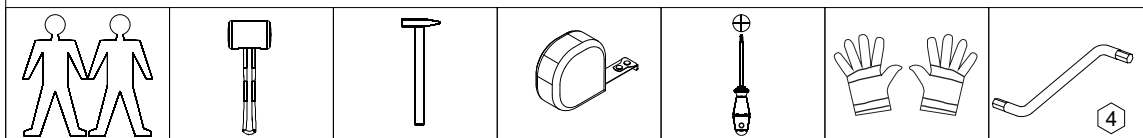

avaks
nábytok

REA Poppo

	2050
	740
	960

1/1

1		3		4		5		9		16		18	
kolík 8x35	38ks	tiahlo	18ks	excenter	18ks	krytka	12ks	konfirmát 7x50	4ks	kľazák	4ks	klinec 1,2x25	40ks
19		22		25		26		30		31		32	
euroskrutka 6,3x11	6ks	výs. kolieskový 500 mm	1pár	skrutka zh 3,5x16	22ks	skrutka zh 3,5x20	6ks	uholník 20x20	3ks	valčeková matica M6	6ks	skrutka M6x70	6ks
33		34		35									
skrutka M6x35	20ks	unipos horný	4ks	unipos spodný	4ks								

12

13

14

Variant A
(pre lamelové rošty)

14

Variant B (pre laťkové rošty)

15

16