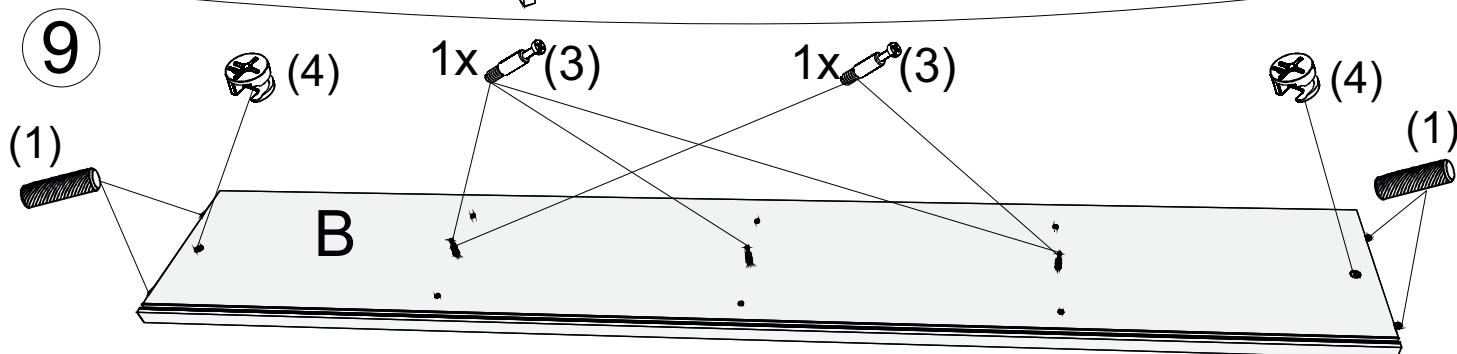

avaks
nábytok

REA Poppo

	2050
	740
	960

1/1

1		3		4		5		9		16		18	
kolík 8x35	38ks	tiahlo	18ks	excenter	18ks	krytka	12ks	konfirmát 7x50	4ks	kľazák	4ks	klinec 1,2x25	40ks
19		22		25		26		30		31		32	
euroskrutka 6,3x11	6ks	výs. kolieskový 500 mm	1pár	skrutka zh 3,5x16	22ks	skrutka zh 3,5x20	6ks	uholník 20x20	3ks	valčeková matica M6	6ks	skrutka M6x70	6ks
33		34		35									
skrutka M6x35	20ks	unipos horný	4ks	unipos spodný	4ks								

12

13

14

Variant A
(pre lamelové rošty)

14

Variant B (pre laťkové rošty)

15

16