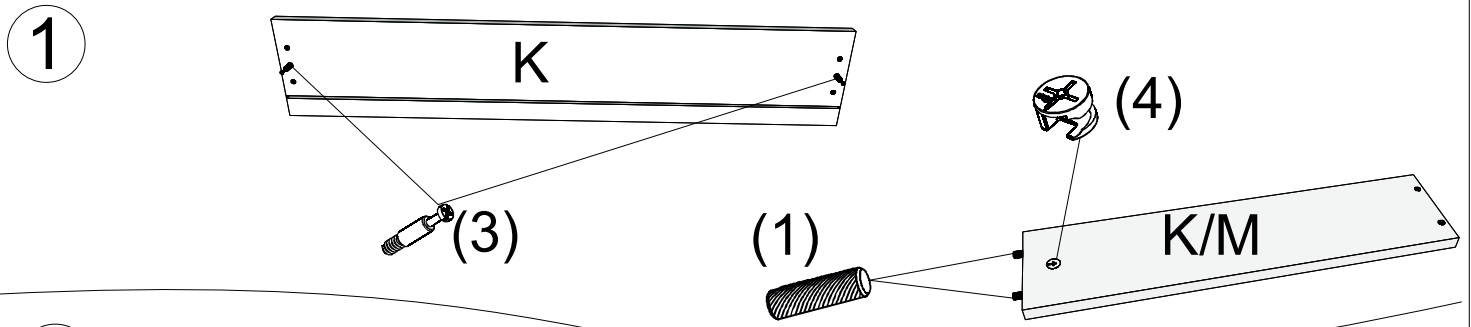

avaks
nábytok

REA Poppo

	2050
	740
	960

1/1

1		3		4		5		9		16		18	
kolík 8x35	38ks	tiahlo	18ks	excenter	18ks	krytka	12ks	konfirmát 7x50	4ks	kľazák	4ks	klinec 1,2x25	40ks
19		22		25		26		30		31		32	
euroskrutka 6,3x11	6ks	výs. kolieskový 500 mm	1pár	skrutka zh 3,5x16	22ks	skrutka zh 3,5x20	6ks	uholník 20x20	3ks	valčeková matica M6	6ks	skrutka M6x70	6ks
33		34		35									
skrutka M6x35	20ks	unipos horný	4ks	unipos spodný	4ks								

12

13

14

Variant A
(pre lamelové rošty)

14

Variant B (pre laťkové rošty)

15

16