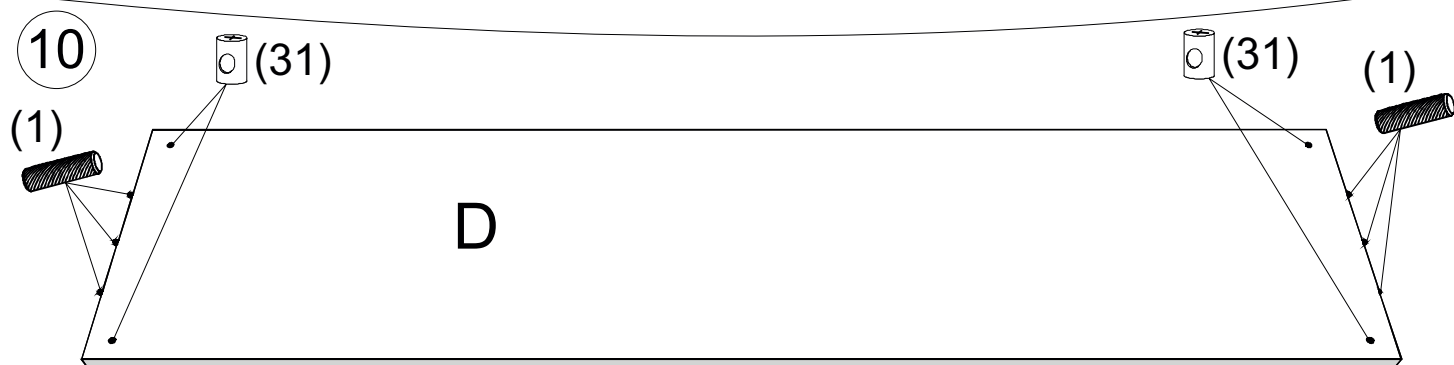

avaks
nábytok

REA Poppo

	2050
	740
	960

1/1

1		3		4		5		9		16		18	
kolík 8x35	38ks	tiahlo	18ks	excenter	18ks	krytka	12ks	konfirmát 7x50	4ks	kľazák	4ks	klinec 1,2x25	40ks
19		22		25		26		30		31		32	
euroskrutka 6,3x11	6ks	výs. kolieskový 500 mm	1pár	skrutka zh 3,5x16	22ks	skrutka zh 3,5x20	6ks	uholník 20x20	3ks	valčeková matica M6	6ks	skrutka M6x70	6ks
33		34		35									
skrutka M6x35	20ks	unipos horný	4ks	unipos spodný	4ks								

12

13

14

Variant A
(pre lamelové rošty)

14

Variant B (pre laťkové rošty)

15

16