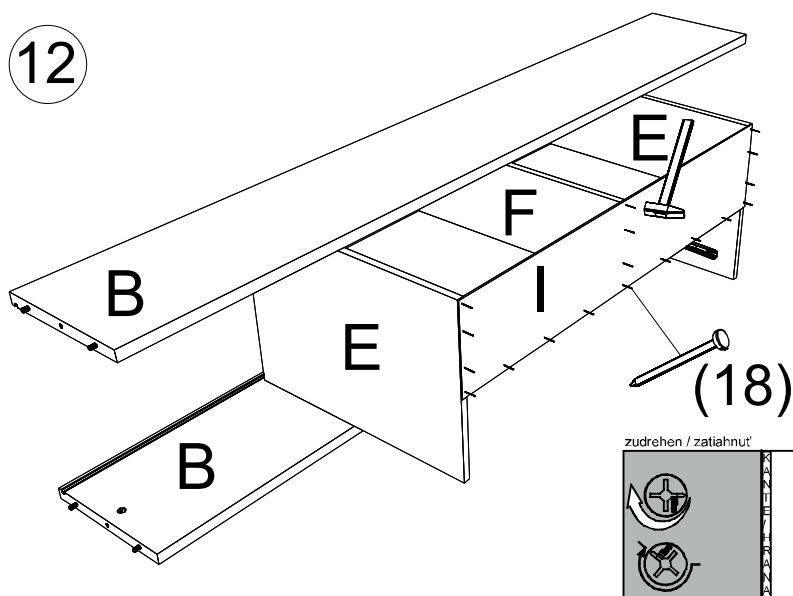

avaks
nábytok

REA Poppo

	2050
	740
	960

1/1

1		3		4		5		9		16		18	
kolík 8x35	38ks	tiahlo	18ks	excenter	18ks	krytka	12ks	konfirmát 7x50	4ks	kľazák	4ks	klinec 1,2x25	40ks
19		22		25		26		30		31		32	
euroskrutka 6,3x11	6ks	výs. kolieskový 500 mm	1pár	skrutka zh 3,5x16	22ks	skrutka zh 3,5x20	6ks	uholník 20x20	3ks	valčeková matica M6	6ks	skrutka M6x70	6ks
33		34		35									
skrutka M6x35	20ks	unipos horný	4ks	unipos spodný	4ks								

12

13

14

Variant A
(pre lamelové rošty)

14

Variant B (pre laťkové rošty)

15

16