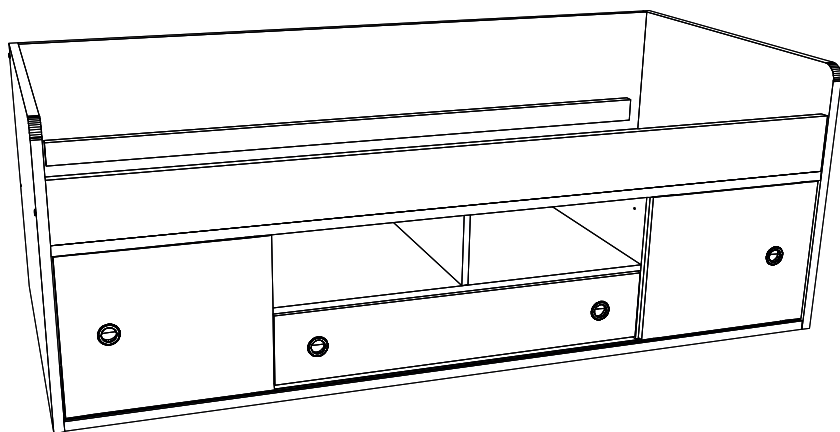

avaks
nábytok

REA Poppo

	2050
	740
	960

1/1

1		3		4		5		9		16		18	
kolík 8x35	38ks	tiahlo	18ks	excenter	18ks	krytka	12ks	konfirmát 7x50	4ks	kľazák	4ks	klinec 1,2x25	40ks
19		22		25		26		30		31		32	
euroskrutka 6,3x11	6ks	výs. kolieskový 500 mm	1pár	skrutka zh 3,5x16	22ks	skrutka zh 3,5x20	6ks	uholník 20x20	3ks	valčeková matica M6	6ks	skrutka M6x70	6ks
33		34		35									
skrutka M6x35	20ks	unipos horný	4ks	unipos spodný	4ks								

12

13

14

Variant A
(pre lamelové rošty)

14

Variant B (pre laťkové rošty)

15

16