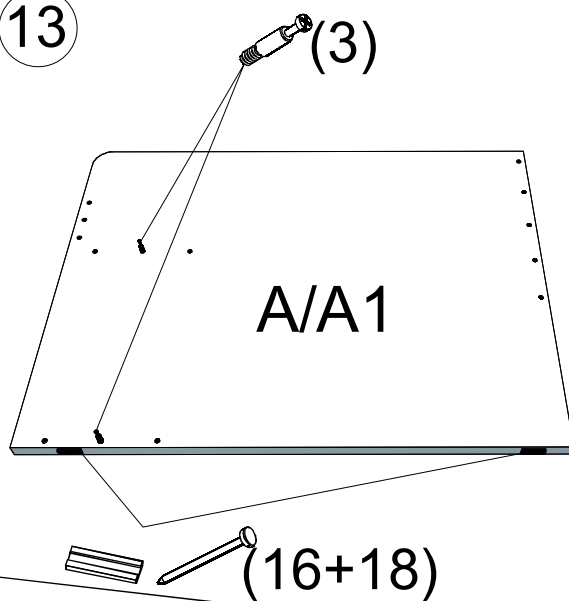

avaks
nábytok

REA Poppo

	2050
	740
	960

1/1

1		3		4		5		9		16		18	
kolík 8x35	38ks	tiahlo	18ks	excenter	18ks	krytka	12ks	konfirmát 7x50	4ks	kľazák	4ks	klinec 1,2x25	40ks
19		22		25		26		30		31		32	
euroskrutka 6,3x11	6ks	výs. kolieskový 500 mm	1pár	skrutka zh 3,5x16	22ks	skrutka zh 3,5x20	6ks	uholník 20x20	3ks	valčeková matica M6	6ks	skrutka M6x70	6ks
33		34		35									
skrutka M6x35	20ks	unipos horný	4ks	unipos spodný	4ks								

12

13

14

Variant A
(pre lamelové rošty)

14

Variant B (pre laťkové rošty)

15

16