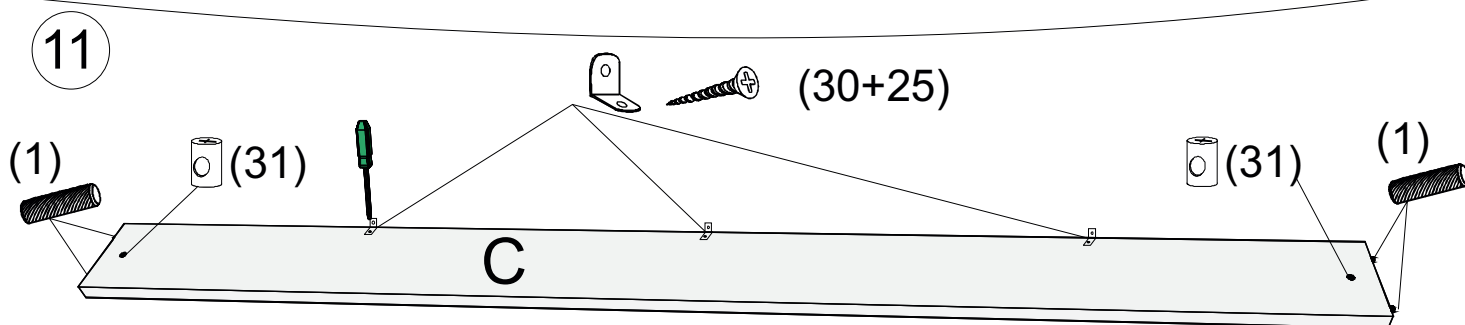

avaks
nábytok

REA Poppo

	2050
	740
	960

1/1

1		3		4		5		9		16		18	
kolík 8x35	38ks	tiahlo	18ks	excenter	18ks	krytka	12ks	konfirmát 7x50	4ks	kľazák	4ks	klinec 1,2x25	40ks
19		22		25		26		30		31		32	
euroskrutka 6,3x11	6ks	výs. kolieskový 500 mm	1pár	skrutka zh 3,5x16	22ks	skrutka zh 3,5x20	6ks	uholník 20x20	3ks	valčeková matica M6	6ks	skrutka M6x70	6ks
33		34		35									
skrutka M6x35	20ks	unipos horný	4ks	unipos spodný	4ks								

12

13

14

Variant A
(pre lamelové rošty)

14

Variant B (pre laťkové rošty)

15

16