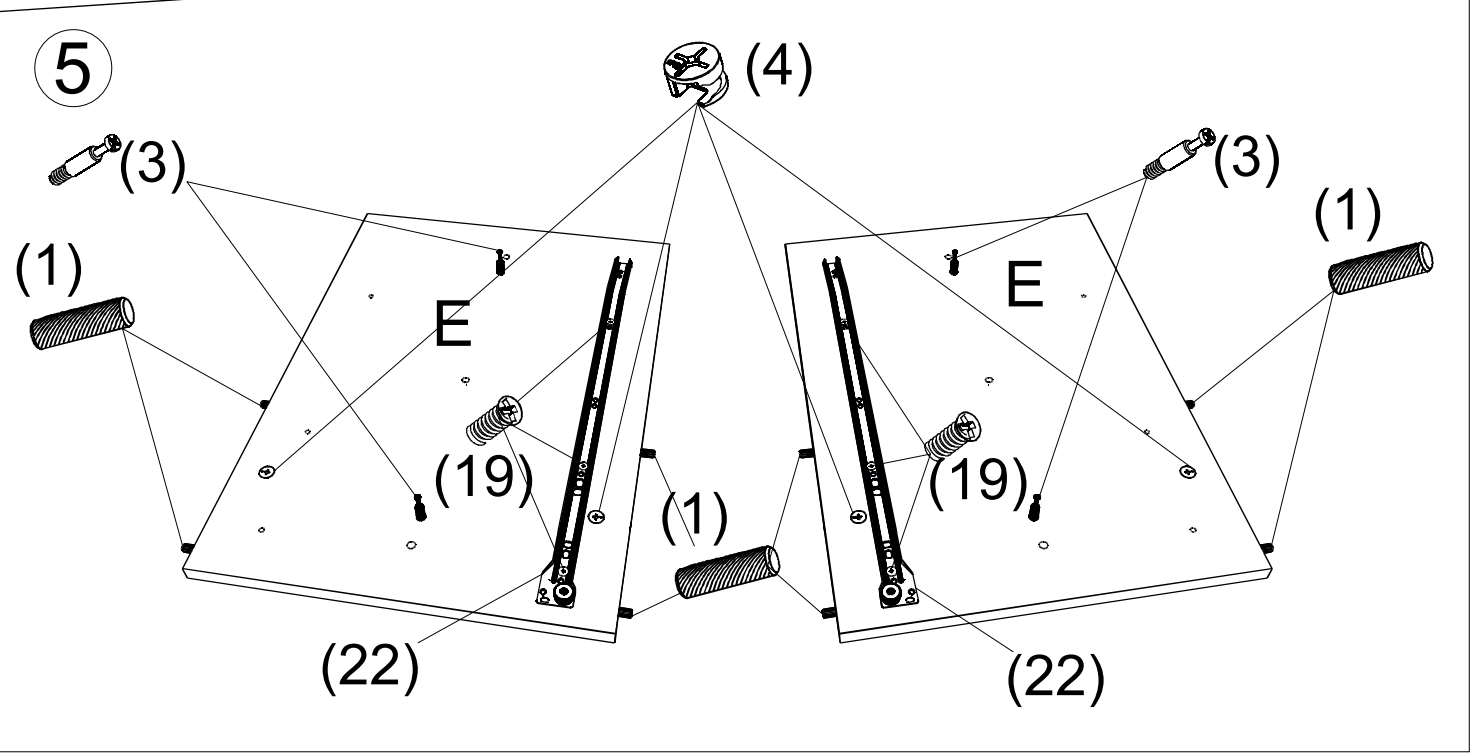

avaks
nábytok

REA Poppo

	2050
	740
	960

1/1

1		3		4		5		9		16		18	
kolík 8x35	38ks	tiahlo	18ks	excenter	18ks	krytka	12ks	konfirmát 7x50	4ks	kľazák	4ks	klinec 1,2x25	40ks
19		22		25		26		30		31		32	
euroskrutka 6,3x11	6ks	výs. kolieskový 500 mm	1pár	skrutka zh 3,5x16	22ks	skrutka zh 3,5x20	6ks	uholník 20x20	3ks	valčeková matica M6	6ks	skrutka M6x70	6ks
33		34		35									
skrutka M6x35	20ks	unipos horný	4ks	unipos spodný	4ks								

12

13

14

Variant A
(pre lamelové rošty)

14

Variant B (pre laťkové rošty)

15

16