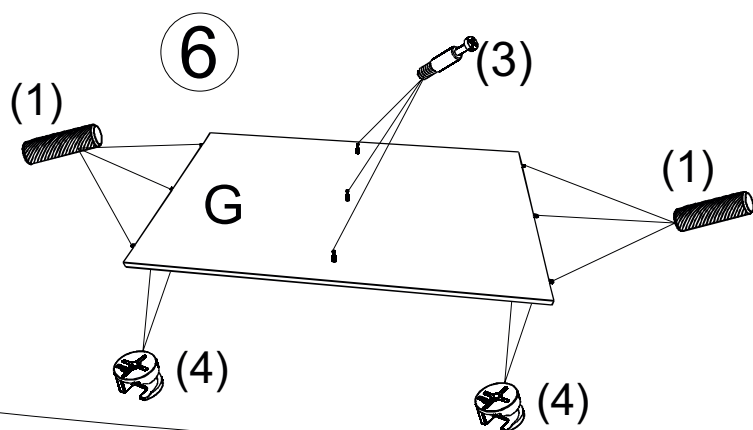

avaks
nábytok

REA Poppo

	2050
	740
	960

1/1

1		3		4		5		9		16		18	
kolík 8x35	38ks	tiahlo	18ks	excenter	18ks	krytka	12ks	konfirmát 7x50	4ks	kľazák	4ks	klinec 1,2x25	40ks
19		22		25		26		30		31		32	
euroskrutka 6,3x11	6ks	výs. kolieskový 500 mm	1pár	skrutka zh 3,5x16	22ks	skrutka zh 3,5x20	6ks	uholník 20x20	3ks	valčeková matica M6	6ks	skrutka M6x70	6ks
33		34		35									
skrutka M6x35	20ks	unipos horný	4ks	unipos spodný	4ks								

12

13

14

Variant A
(pre lamelové rošty)

14

Variant B (pre laťkové rošty)

15

16