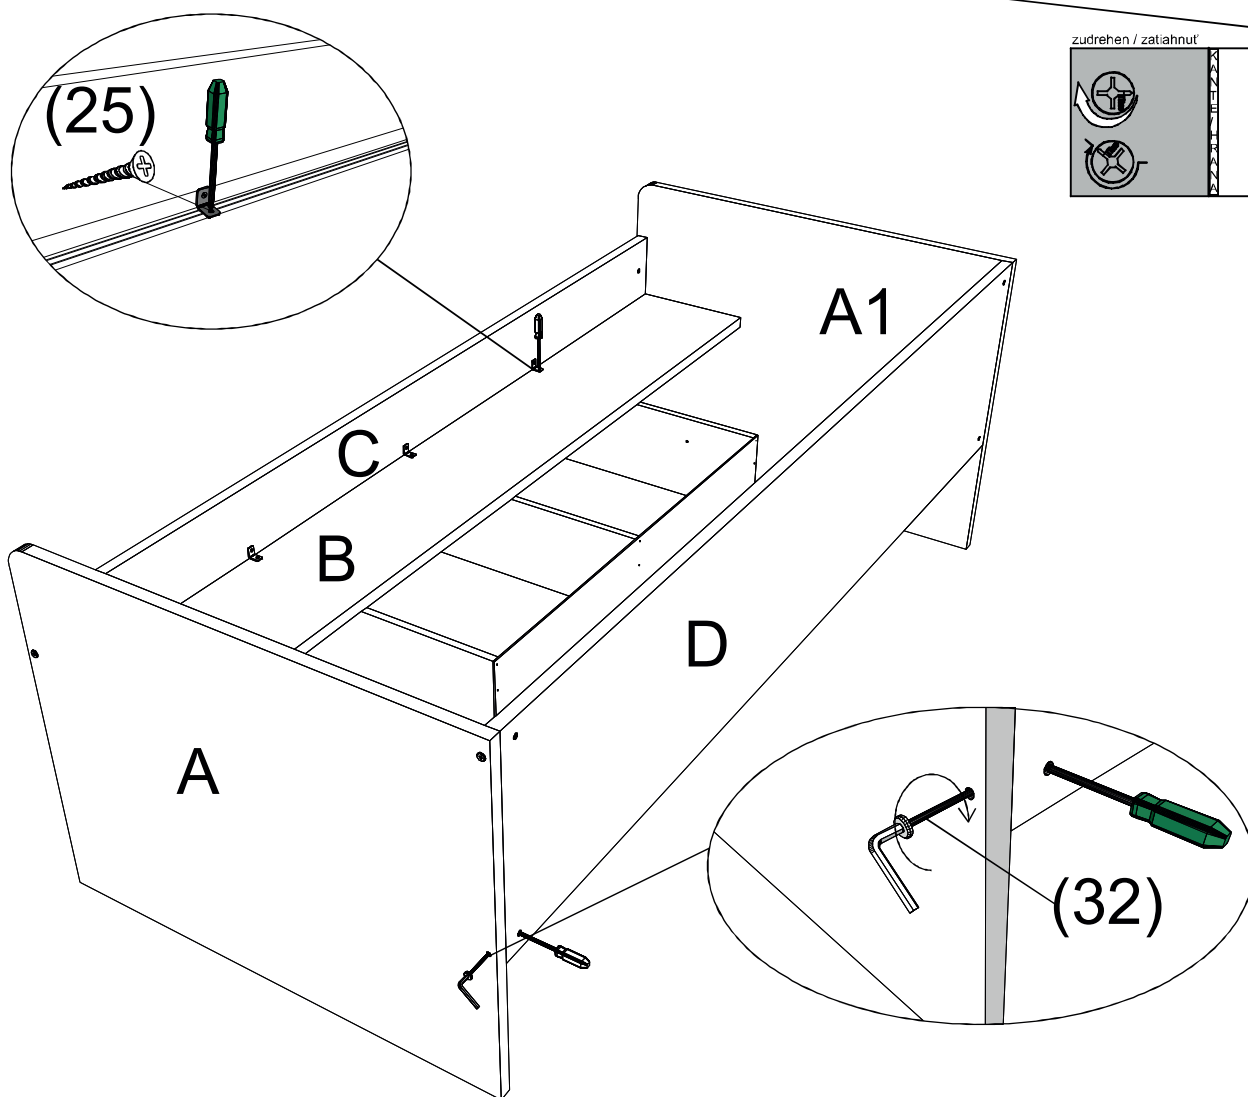

avaks
nábytok

REA Poppo

	2050
	740
	960

1/1

1		3		4		5		9		16		18	
kolík 8x35	38ks	tiahlo	18ks	excenter	18ks	krytka	12ks	konfirmát 7x50	4ks	kľazák	4ks	klinec 1,2x25	40ks
19		22		25		26		30		31		32	
euroskrutka 6,3x11	6ks	výs. kolieskový 500 mm	1pár	skrutka zh 3,5x16	22ks	skrutka zh 3,5x20	6ks	uholník 20x20	3ks	valčeková matica M6	6ks	skrutka M6x70	6ks
33		34		35									
skrutka M6x35	20ks	unipos horný	4ks	unipos spodný	4ks								

12

13

14

Variant A
(pre lamelové rošty)

14

Variant B (pre laťkové rošty)

15

16