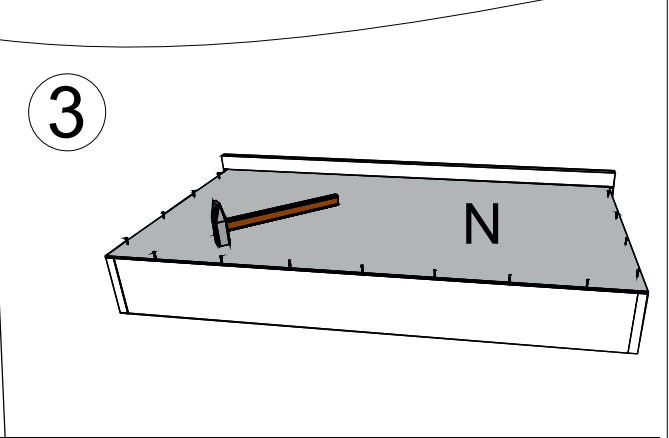

avaks
nábytok

REA Poppo

	2050
	740
	960

1/1

1		3		4		5		9		16		18	
kolík 8x35	38ks	tiahlo	18ks	excenter	18ks	krytka	12ks	konfirmát 7x50	4ks	kľazák	4ks	klinec 1,2x25	40ks
19		22		25		26		30		31		32	
euroskrutka 6,3x11	6ks	výs. kolieskový 500 mm	1pár	skrutka zh 3,5x16	22ks	skrutka zh 3,5x20	6ks	uholník 20x20	3ks	valčeková matica M6	6ks	skrutka M6x70	6ks
33		34		35									
skrutka M6x35	20ks	unipos horný	4ks	unipos spodný	4ks								

12

13

14

Variant A
(pre lamelové rošty)

14

Variant B (pre laťkové rošty)

15

16