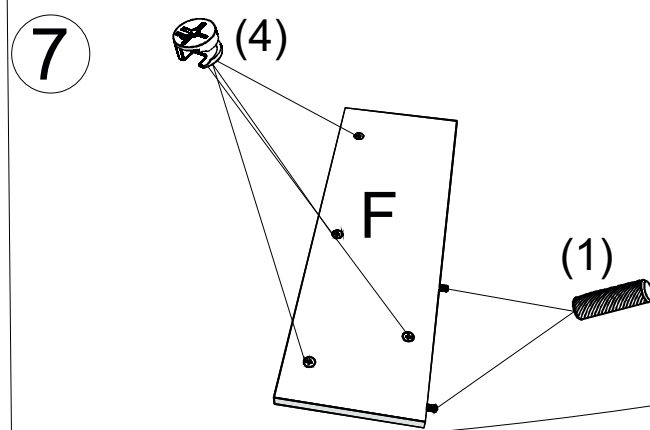

avaks
nábytok

REA Poppo

	2050
	740
	960

1/1

1		3		4		5		9		16		18	
kolík 8x35	38ks	tiahlo	18ks	excenter	18ks	krytka	12ks	konfirmát 7x50	4ks	kľazák	4ks	klinec 1,2x25	40ks
19		22		25		26		30		31		32	
euroskrutka 6,3x11	6ks	výs. kolieskový 500 mm	1pár	skrutka zh 3,5x16	22ks	skrutka zh 3,5x20	6ks	uholník 20x20	3ks	valčeková matica M6	6ks	skrutka M6x70	6ks
33		34		35									
skrutka M6x35	20ks	unipos horný	4ks	unipos spodný	4ks								

12

13

14

Variant A
(pre lamelové rošty)

14

Variant B (pre laťkové rošty)

15

16