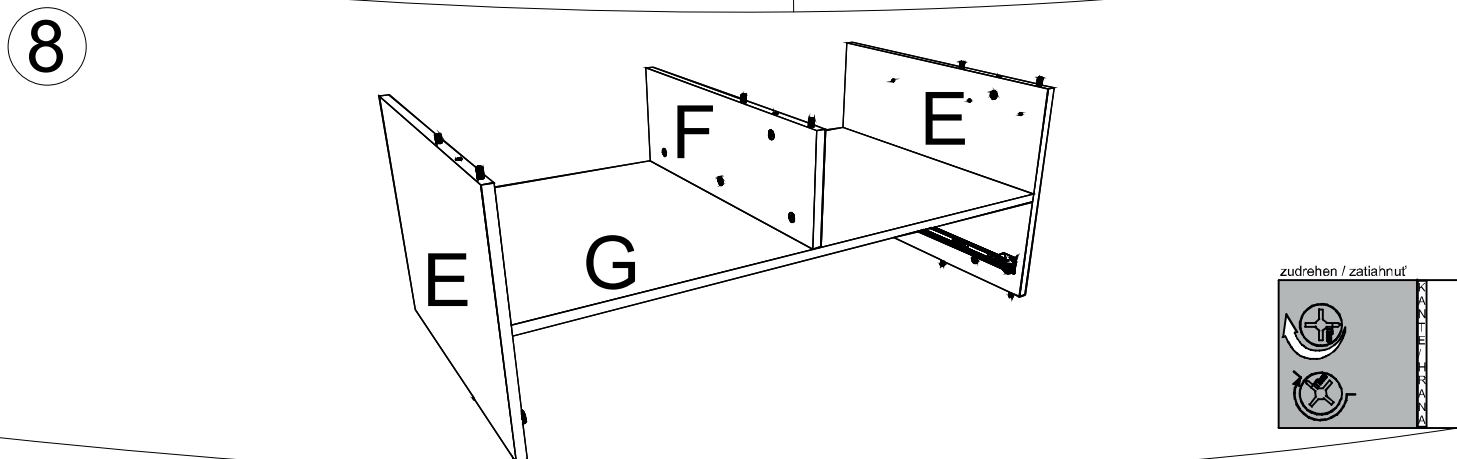

avaks
nábytok

REA Poppo

	2050
	740
	960

1/1

1		3		4		5		9		16		18	
kolík 8x35	38ks	tiahlo	18ks	excenter	18ks	krytka	12ks	konfirmát 7x50	4ks	kľazák	4ks	klinec 1,2x25	40ks
19		22		25		26		30		31		32	
euroskrutka 6,3x11	6ks	výs. kolieskový 500 mm	1pár	skrutka zh 3,5x16	22ks	skrutka zh 3,5x20	6ks	uholník 20x20	3ks	valčeková matica M6	6ks	skrutka M6x70	6ks
33		34		35									
skrutka M6x35	20ks	unipos horný	4ks	unipos spodný	4ks								

12

13

14

Variant A
(pre lamelové rošty)

14

Variant B (pre laťkové rošty)

15

16