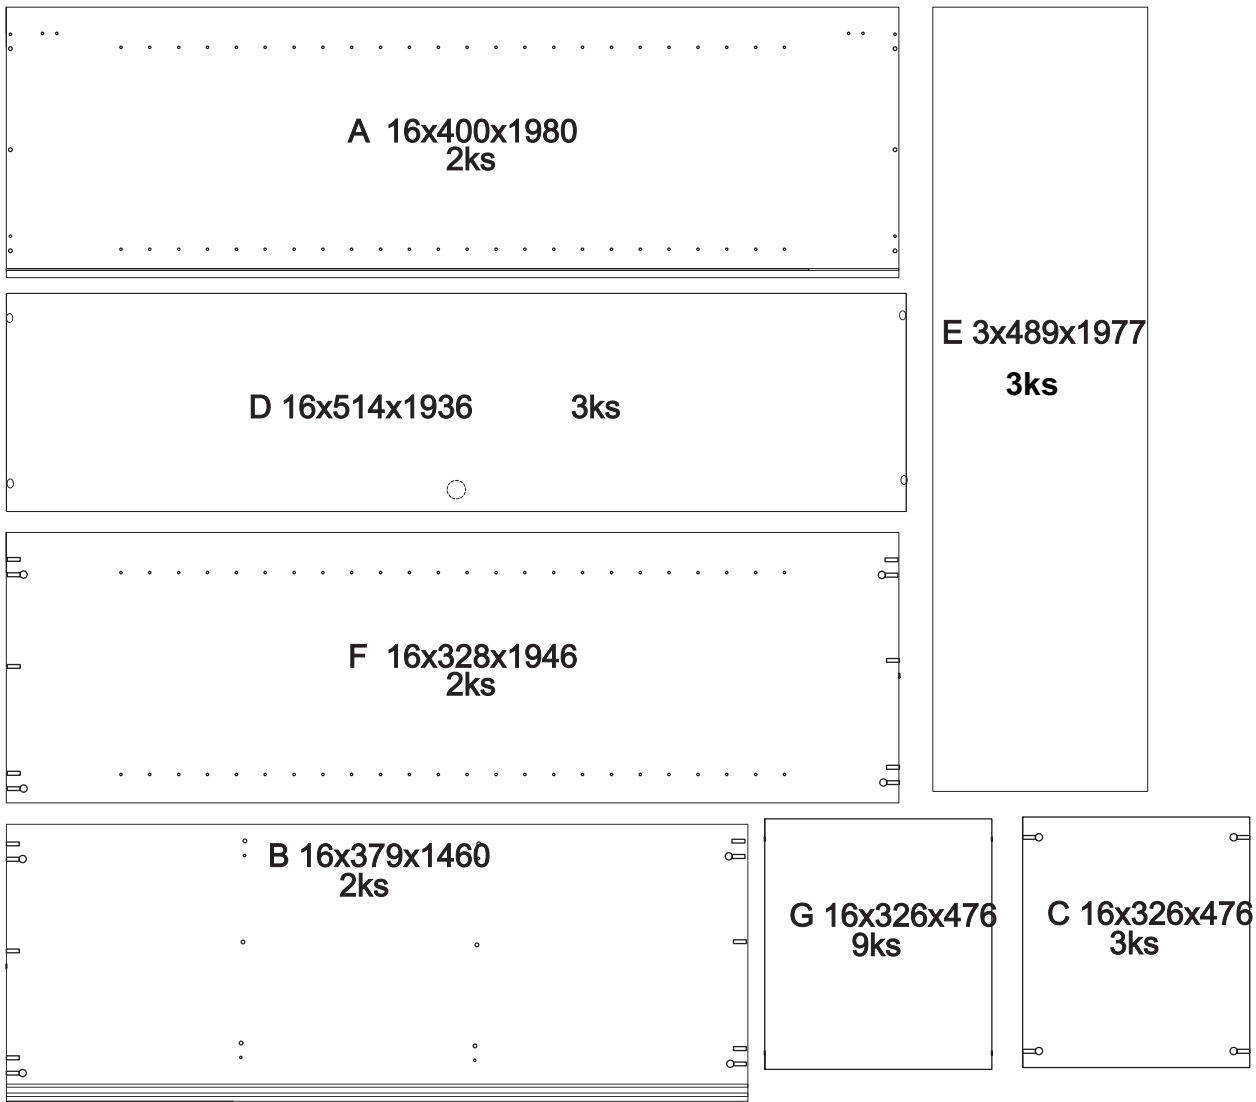

avaks
nábytok

REA Lary

S6/200

	1490
	2000
	400

1/1

1 	3 	4 	5 	6 	7 	8 							
kolík 8x35	24ks	tiahlo	28ks	excenter	28ks	krytka	28ks	skrutka zh 3,5x16	13ks	sedlárska podložka	10ks	unipos horný	6ks

9 	10 	11 	13 	14 	15 	18 							
unipos spodný	6ks	kľazák Herman	6ks	skrutka zh 5x25	12ks	klinec 1,2x25	24ks	trojuholník chrbát	10ks	bezpečnostný uholník	1ks	skrutka zh 3x20	20ks

19 	
podperka sklo 5x5	36ks

5

D 1ks-Bez úchytky
D 1ks-Prave
D 1ks-Lave

6

7

8

9