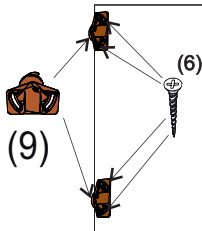

avaks
nábytok

REA Lary

S6/200

	1490
	2000
	400

1/1

1 	3 	4 	5 	6 	7 	8 							
kolík 8x35	24ks	tiahlo	28ks	excenter	28ks	krytka	28ks	skrutka zh 3,5x16	13ks	sedlárska podložka	10ks	unipos horný	6ks

9 	10 	11 	13 	14 	15 	18 							
unipos spodný	6ks	kľazák Herman	6ks	skrutka zh 5x25	12ks	klinec 1,2x25	24ks	trojuholník chrbát	10ks	bezpečnostný uholník	1ks	skrutka zh 3x20	20ks

19 	
podperka sklo 5x5	36ks

5

D 1ks-Bez úchytky
D 1ks-Prave
D 1ks-Lave

6

7

8

9