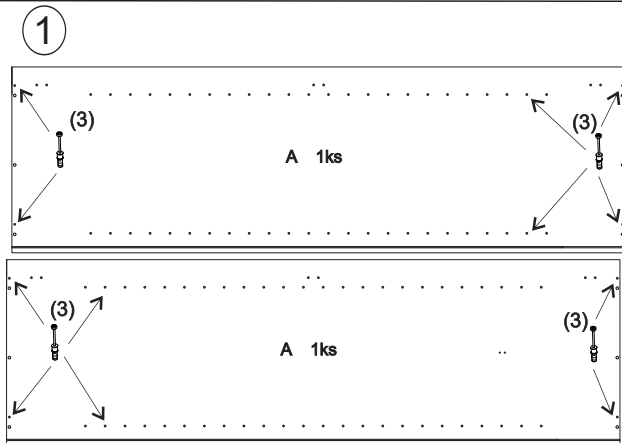

avaks
nábytok

REA Lary

S6/200

	1490
	2000
	400

1/1

1 	3 	4 	5 	6 	7 	8 							
kolík 8x35	24ks	tiahlo	28ks	excenter	28ks	krytka	28ks	skrutka zh 3,5x16	13ks	sedlárska podložka	10ks	unipos horný	6ks

9 	10 	11 	13 	14 	15 	18 							
unipos spodný	6ks	kľazák Herman	6ks	skrutka zh 5x25	12ks	klinec 1,2x25	24ks	trojuholník chrbát	10ks	bezpečnostný uholník	1ks	skrutka zh 3x20	20ks

19 	
podperka sklo 5x5	36ks

5

D 1ks-Bez úchytky
D 1ks-Prave
D 1ks-Lave

6

7

8

9