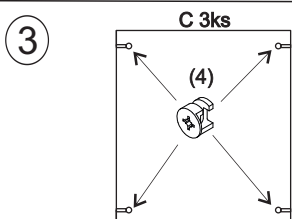

avaks
nábytok

REA Lary

S6/200

	1490
	2000
	400

1/1

1 	3 	4 	5 	6 	7 	8 							
kolík 8x35	24ks	tiahlo	28ks	excenter	28ks	krytka	28ks	skrutka zh 3,5x16	13ks	sedlárska podložka	10ks	unipos horný	6ks

9 	10 	11 	13 	14 	15 	18 							
unipos spodný	6ks	kľazák Herman	6ks	skrutka zh 5x25	12ks	klinec 1,2x25	24ks	trojuholník chrbát	10ks	bezpečnostný uholník	1ks	skrutka zh 3x20	20ks

19 	
podperka sklo 5x5	36ks

5

D 1ks-Bez úchytky
D 1ks-Prave
D 1ks-Lave

6

7

8

9