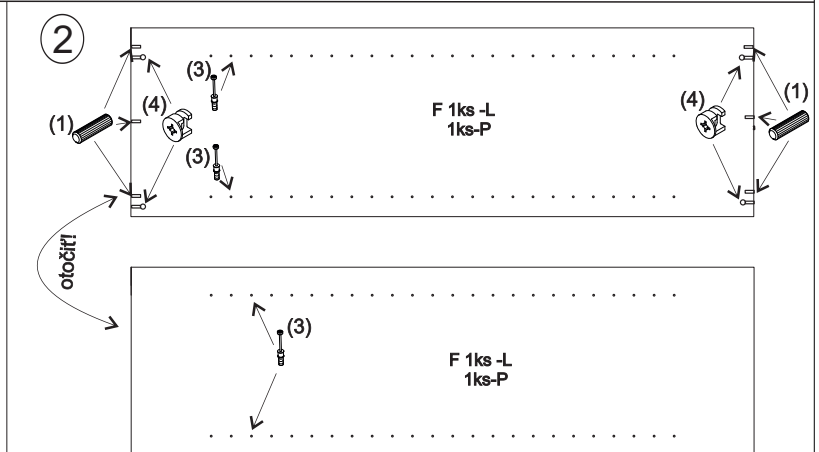

avaks
nábytok

REA Lary

S6/200

	1490
	2000
	400

1/1

1 	3 	4 	5 	6 	7 	8 							
kolík 8x35	24ks	tiahlo	28ks	excenter	28ks	krytka	28ks	skrutka zh 3,5x16	13ks	sedlárska podložka	10ks	unipos horný	6ks

9 	10 	11 	13 	14 	15 	18 							
unipos spodný	6ks	kľazák Herman	6ks	skrutka zh 5x25	12ks	klinec 1,2x25	24ks	trojuholník chrbát	10ks	bezpečnostný uholník	1ks	skrutka zh 3x20	20ks

19 	
podperka sklo 5x5	36ks

5

D 1ks-Bez úchytky
D 1ks-Prave
D 1ks-Lave

6

7

8

9