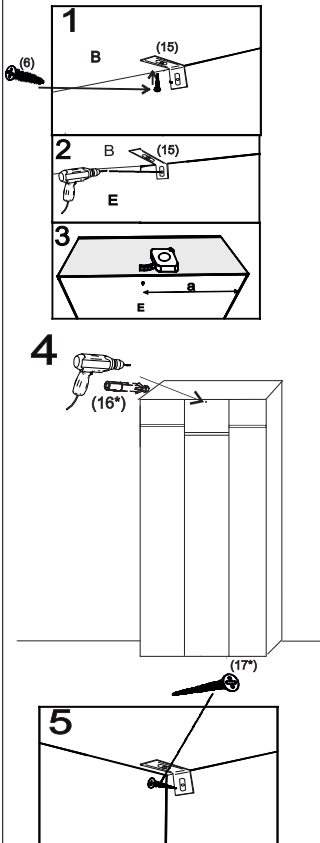

avaks
nábytok

REA Lary

S6/200

	1490
	2000
	400

1/1

1 	3 	4 	5 	6 	7 	8 							
kolík 8x35	24ks	tiahlo	28ks	excenter	28ks	krytka	28ks	skrutka zh 3,5x16	13ks	sedlárska podložka	10ks	unipos horný	6ks

9 	10 	11 	13 	14 	15 	18 							
unipos spodný	6ks	kľazák Herman	6ks	skrutka zh 5x25	12ks	klinec 1,2x25	24ks	trojuholník chrbát	10ks	bezpečnostný uholník	1ks	skrutka zh 3x20	20ks

19 	
podperka sklo 5x5	36ks

5

D 1ks-Bez úchytky
D 1ks-Prave
D 1ks-Lave

6

7

8

9