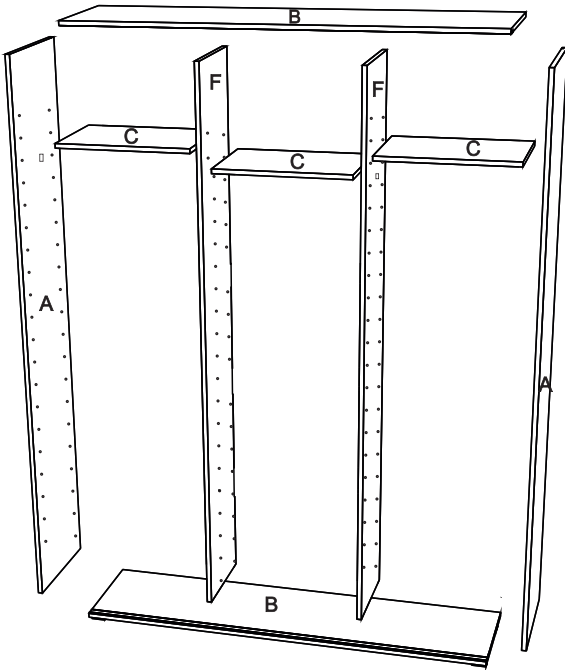

avaks
nábytok

REA Lary

S6/200

	1490
	2000
	400

1/1

1 	3 	4 	5 	6 	7 	8 							
kolík 8x35	24ks	tiahlo	28ks	excenter	28ks	krytka	28ks	skrutka zh 3,5x16	13ks	sedlárska podložka	10ks	unipos horný	6ks

9 	10 	11 	13 	14 	15 	18 							
unipos spodný	6ks	kľazák Herman	6ks	skrutka zh 5x25	12ks	klinec 1,2x25	24ks	trojuholník chrbát	10ks	bezpečnostný uholník	1ks	skrutka zh 3x20	20ks

19 	
podperka sklo 5x5	36ks

5

D 1ks-Bez úchytky
D 1ks-Prave
D 1ks-Lave

6

7

8

9