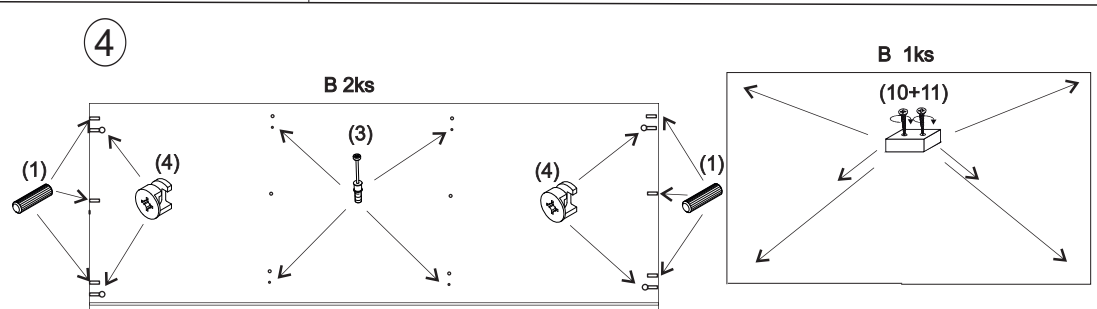

avaks
nábytok

REA Lary

S6/200

	1490
	2000
	400

1/1

1 	3 	4 	5 	6 	7 	8 							
kolík 8x35	24ks	tiahlo	28ks	excenter	28ks	krytka	28ks	skrutka zh 3,5x16	13ks	sedlárska podložka	10ks	unipos horný	6ks

9 	10 	11 	13 	14 	15 	18 							
unipos spodný	6ks	kľazák Herman	6ks	skrutka zh 5x25	12ks	klinec 1,2x25	24ks	trojuholník chrbát	10ks	bezpečnostný uholník	1ks	skrutka zh 3x20	20ks

19 	
podperka sklo 5x5	36ks

5

D 1ks-Bez úchytky
D 1ks-Prave
D 1ks-Lave

6

7

8

9