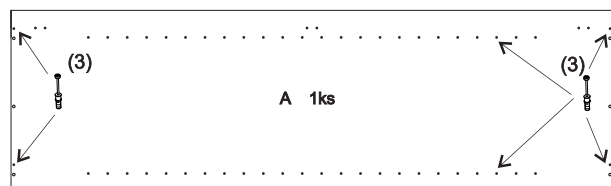

avaks
nábytok

REA Lary

S4/200

	1000
	2000
	400

1/1

1 	3 	4 	5 	6 	7 	8 							
kolík 8x35	18ks	tiahlo	20ks	excenter	20ks	krytka	20ks	skrutka zh 3,5x16	9ks	sedlárska podložka	5ks	unipos horný	4ks

9 	10 	11 	13 	14 	15 	18 							
unipos spodný	4ks	kľazák Herman	5ks	skrutka zh 5x25	10ks	klinec 1,2x25	16ks	trojuholník chrbát	10ks	bezpečnostný uholník	1ks	skrutka zh 3x20	15ks

19 	
podperka sklo 5x5	24ks

1

2

3

4

B 1ks