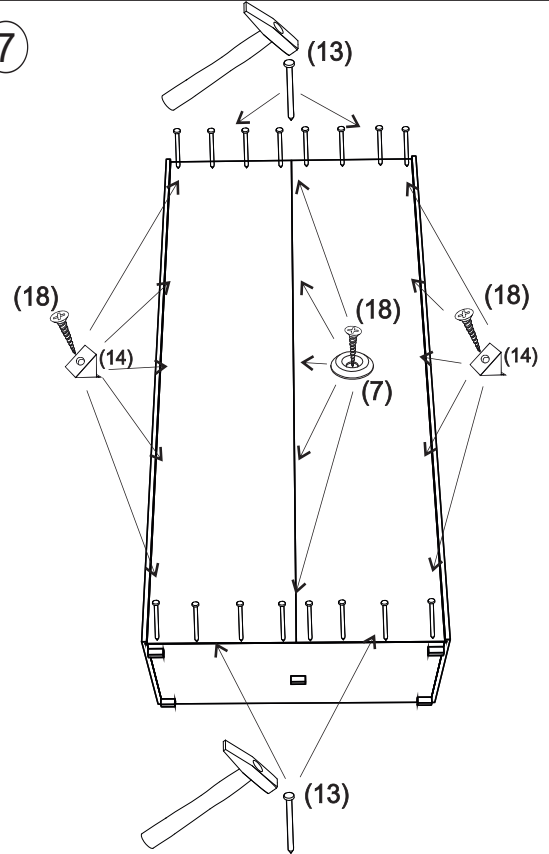

5

D 1ks-Pravy
D 1ks-Lavy

6

7

8

9