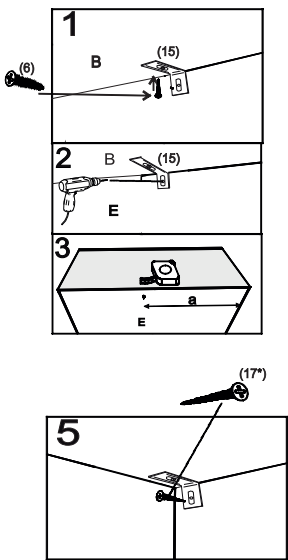

5

D 1ks-Pravy
D 1ks-Lavy

6

7

8

9