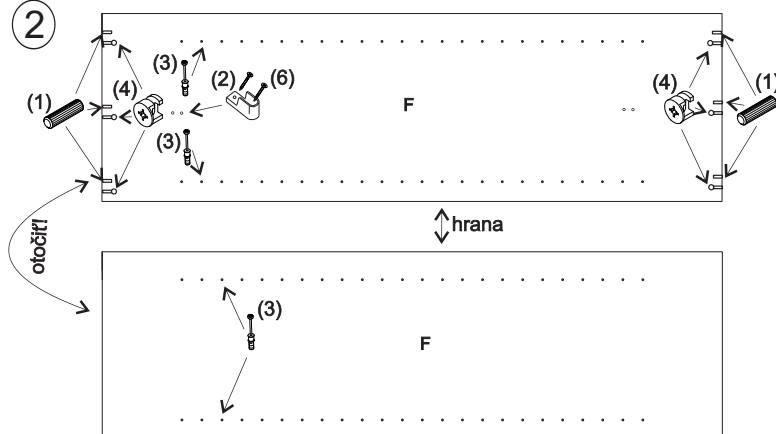

REA Lary

S3/200

	1000
	2000
	600

1/1

1 	2 	3 	4 	5 	6 	7 							
kolík 8x35	18ks	úchyt veš. tyče	2ks	ťahlo	26ks	excenter	26ks	krytka	26ks	skrutka zh 3,5x16	13ks	sedlárska podložka	5ks
8 	9 	10 	11 	12 	13 	14 							
unipos horný	4ks	unipos spodný	4ks	klzák Herman	5ks	skrutka zh 5x25	10ks	vešiaková tyč 465 mm	1ks	klíneček 1,2x25	16ks	trojuholník chrbát	10ks
15 	18 	19 											
bezpečnostný uholník	1ks	skrutka zh 3x20	15ks	podperka sklo 5x5	12ks								

1

2

3

4

B 1ks

5

D 1ks-Pravy
D 1ks-Lavy

6