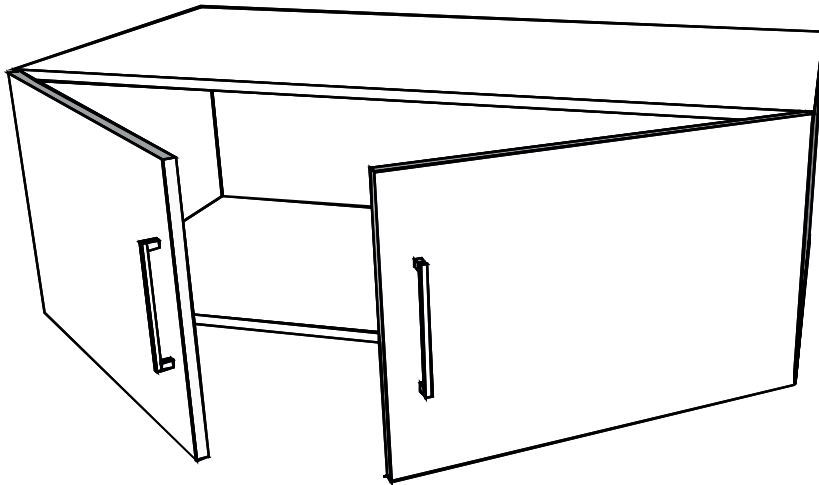

avaks
nábytok

REA CATANIA 2N (nadstavec)

	1200
	400
	600

1/1

1 	2 	3 	4 	5 	6 	7 							
kolík 8x35	12ks	tiaho	12ks	excenter	12ks	krytka	12ks	úchytka Lenka 160mm	2ks	skrutka ph 4x35	4ks	záves naložený	4ks
8 	9 	10 	11 	12 									
podložka závesu	4ks	skrutka zh 3,5x16	8ks	trojuholník chrbát	8ks	skrutka zh 3,5x20	8ks	spojovacia skrutka 5x30	2ks				