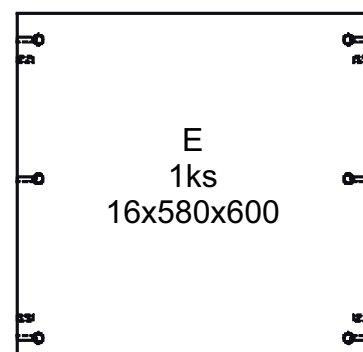

## 1

	600
	2000
	600

1/1

<b>1</b> 	<b>2</b> 	<b>3</b> 	<b>4</b> 	<b>5</b> 	<b>6</b> 	<b>7</b> 							
kolík 8x35	16ks	tiahlo	18ks	excenter	18ks	krytka	18ks	úchytka Lenka 160mm	1ks	skrutka ph 4x35	2ks	záves naložený	4ks
<b>8</b> 	<b>9</b> 	<b>10</b> 	<b>11</b> 	<b>12</b> 	<b>13</b> 	<b>14</b> 							
podložka závesu	4ks	skrutka zh 3,5x16	12ks	kĺzák Herman	4ks	skrutka zh 5x25	8ks	úchyt veš. tyče	2ks	vešiaková tyč 558 mm	1ks	trojuholník chrbát	10ks
<b>15</b> 													
skrutka zh 3,5x20	10ks												