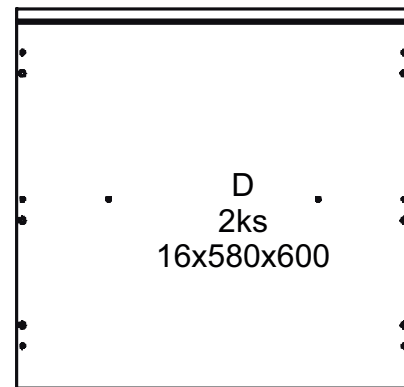

## 1

	600
	2000
	600

1/1

<b>1</b> 	<b>2</b> 	<b>3</b> 	<b>4</b> 	<b>5</b> 	<b>6</b> 	<b>7</b> 							
kolík 8x35	16ks	tiahlo	18ks	excenter	18ks	krytka	18ks	úchytka Lenka 160mm	1ks	skrutka ph 4x35	2ks	záves naložený	4ks
<b>8</b> 	<b>9</b> 	<b>10</b> 	<b>11</b> 	<b>12</b> 	<b>13</b> 	<b>14</b> 							
podložka závesu	4ks	skrutka zh 3,5x16	12ks	kĺzák Herman	4ks	skrutka zh 5x25	8ks	úchyt veš. tyče	2ks	vešiaková tyč 558 mm	1ks	trojuholník chrbát	10ks
<b>15</b> 													
skrutka zh 3,5x20	10ks												