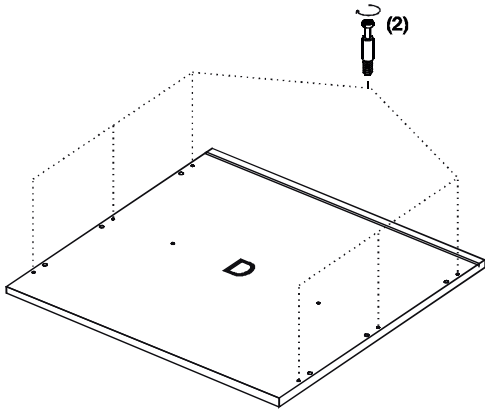

2

na dno
uchytiť klzák (10)
skrutkou (11)

3

5

4

6