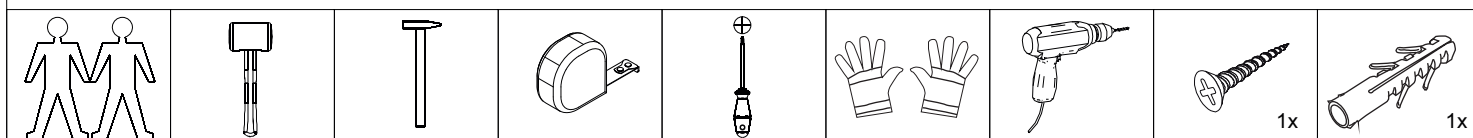

## 33/225 pravá

|  |      |
|--|------|
|  | 900  |
|  | 2250 |
|  | 900  |

1/1

|                      |               |                      |               |                 |               |                   |      |                    |      |                 |      |                       |     |
|----------------------|---------------|----------------------|---------------|-----------------|---------------|-------------------|------|--------------------|------|-----------------|------|-----------------------|-----|
| <b>1</b><br>         | <b>2</b><br>  | <b>3</b><br>         | <b>5</b><br>  | <b>6</b><br>    | <b>7</b><br>  | <b>8</b><br>      |      |                    |      |                 |      |                       |     |
| kolík 8x35           | 28ks          | kolík 8x60           | 4ks           | tiahlo          | 28ks          | excenter          | 38ks | krytka             | 38ks | záves 145°      | 4ks  | podložka závesu 145°  | 4ks |
| <b>9</b><br>         | <b>10</b><br> | <b>11</b><br>        | <b>17</b><br> | <b>19</b><br>   | <b>21</b><br> | <b>24</b><br>     |      |                    |      |                 |      |                       |     |
| skrutka zh 3,5x16    | 13ks          | kľzák Herman         | 6ks           | klíнец 1,2x25   | 70ks          | podperka sklo 5x5 | 20ks | konfirmát 7x50     | 9ks  | skrutka zh 5x25 | 12ks | skrutka M4x20 DIN 967 | 1ks |
| <b>28</b><br>        | <b>31</b><br> | <b>32</b><br>        | <b>33</b><br> | <b>34</b><br>   |               |                   |      |                    |      |                 |      |                       |     |
| bezpečnostný uholník | 1ks           | vešiaková tyč 861 mm | 1ks           | úchyt veš. tyče | 2ks           | knopka Ruza       | 1ks  | tiahlo obojstranné | 5ks  |                 |      |                       |     |