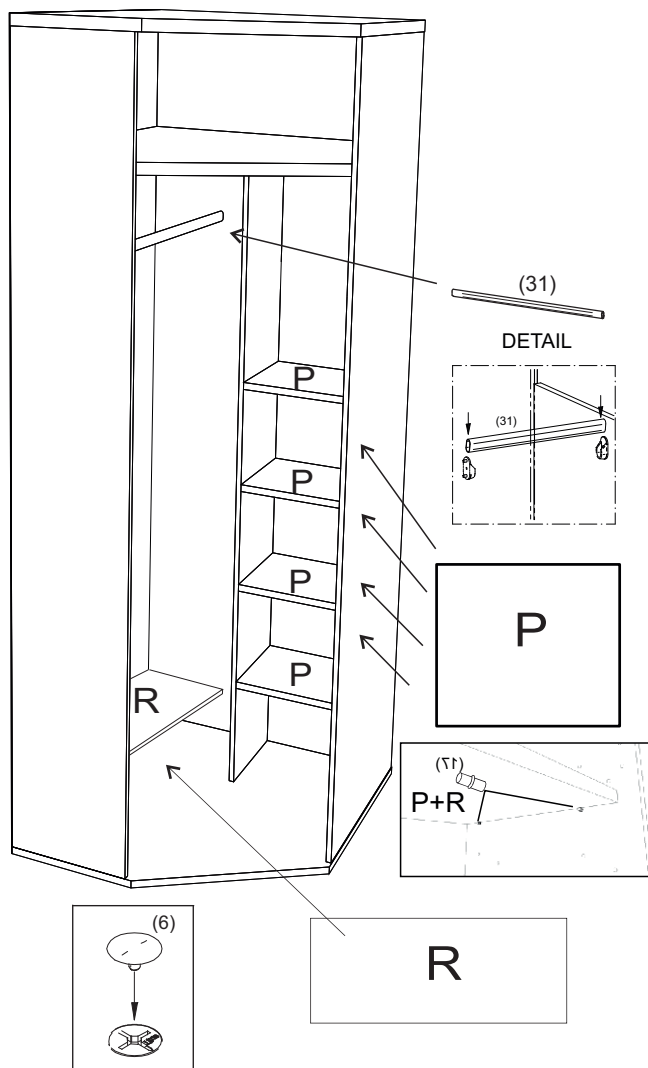

## 33/225 pravá

|  |      |
|--|------|
|  | 900  |
|  | 2250 |
|  | 900  |

1/1

|                      |               |                      |               |                 |               |                   |      |                    |      |                 |      |                       |     |
|----------------------|---------------|----------------------|---------------|-----------------|---------------|-------------------|------|--------------------|------|-----------------|------|-----------------------|-----|
| <b>1</b><br>         | <b>2</b><br>  | <b>3</b><br>         | <b>5</b><br>  | <b>6</b><br>    | <b>7</b><br>  | <b>8</b><br>      |      |                    |      |                 |      |                       |     |
| kolík 8x35           | 28ks          | kolík 8x60           | 4ks           | tiahlo          | 28ks          | excenter          | 38ks | krytka             | 38ks | záves 145°      | 4ks  | podložka závesu 145°  | 4ks |
| <b>9</b><br>         | <b>10</b><br> | <b>11</b><br>        | <b>17</b><br> | <b>19</b><br>   | <b>21</b><br> | <b>24</b><br>     |      |                    |      |                 |      |                       |     |
| skrutka zh 3,5x16    | 13ks          | kľzák Herman         | 6ks           | klíнец 1,2x25   | 70ks          | podperka sklo 5x5 | 20ks | konfirmát 7x50     | 9ks  | skrutka zh 5x25 | 12ks | skrutka M4x20 DIN 967 | 1ks |
| <b>28</b><br>        | <b>31</b><br> | <b>32</b><br>        | <b>33</b><br> | <b>34</b><br>   |               |                   |      |                    |      |                 |      |                       |     |
| bezpečnostný uholník | 1ks           | vešiaková tyč 861 mm | 1ks           | úchyt veš. tyče | 2ks           | knopka Ruza       | 1ks  | tiahlo obojstranné | 5ks  |                 |      |                       |     |

9

10

11

12

13

14.

15.

16.