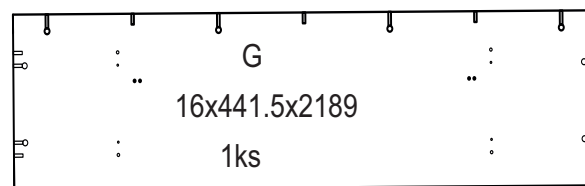

## 33/225 pravá

|  |      |
|--|------|
|  | 900  |
|  | 2250 |
|  | 900  |

1/1

|                      |               |                      |               |                 |               |                   |      |                    |      |                 |      |                       |     |
|----------------------|---------------|----------------------|---------------|-----------------|---------------|-------------------|------|--------------------|------|-----------------|------|-----------------------|-----|
| <b>1</b><br>         | <b>2</b><br>  | <b>3</b><br>         | <b>5</b><br>  | <b>6</b><br>    | <b>7</b><br>  | <b>8</b><br>      |      |                    |      |                 |      |                       |     |
| kolík 8x35           | 28ks          | kolík 8x60           | 4ks           | tiahlo          | 28ks          | excenter          | 38ks | krytka             | 38ks | záves 145°      | 4ks  | podložka závesu 145°  | 4ks |
| <b>9</b><br>         | <b>10</b><br> | <b>11</b><br>        | <b>17</b><br> | <b>19</b><br>   | <b>21</b><br> | <b>24</b><br>     |      |                    |      |                 |      |                       |     |
| skrutka zh 3,5x16    | 13ks          | kľzák Herman         | 6ks           | klíнец 1,2x25   | 70ks          | podperka sklo 5x5 | 20ks | konfirmát 7x50     | 9ks  | skrutka zh 5x25 | 12ks | skrutka M4x20 DIN 967 | 1ks |
| <b>28</b><br>        | <b>31</b><br> | <b>32</b><br>        | <b>33</b><br> | <b>34</b><br>   |               |                   |      |                    |      |                 |      |                       |     |
| bezpečnostný uholník | 1ks           | vešiaková tyč 861 mm | 1ks           | úchyt veš. tyče | 2ks           | knopka Ruza       | 1ks  | tiahlo obojstranné | 5ks  |                 |      |                       |     |