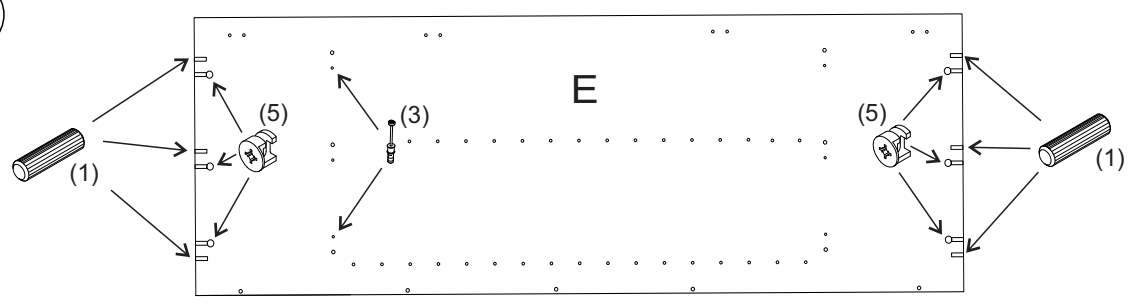

## 33/225 pravá

|  |      |
|--|------|
|  | 900  |
|  | 2250 |
|  | 900  |

1/1

|                      |               |                      |               |                 |               |                   |      |                    |      |                 |      |                       |     |
|----------------------|---------------|----------------------|---------------|-----------------|---------------|-------------------|------|--------------------|------|-----------------|------|-----------------------|-----|
| <b>1</b><br>         | <b>2</b><br>  | <b>3</b><br>         | <b>5</b><br>  | <b>6</b><br>    | <b>7</b><br>  | <b>8</b><br>      |      |                    |      |                 |      |                       |     |
| kolík 8x35           | 28ks          | kolík 8x60           | 4ks           | tiahlo          | 28ks          | excenter          | 38ks | krytka             | 38ks | záves 145°      | 4ks  | podložka závesu 145°  | 4ks |
| <b>9</b><br>         | <b>10</b><br> | <b>11</b><br>        | <b>17</b><br> | <b>19</b><br>   | <b>21</b><br> | <b>24</b><br>     |      |                    |      |                 |      |                       |     |
| skrutka zh 3,5x16    | 13ks          | kľzák Herman         | 6ks           | klíнец 1,2x25   | 70ks          | podperka sklo 5x5 | 20ks | konfirmát 7x50     | 9ks  | skrutka zh 5x25 | 12ks | skrutka M4x20 DIN 967 | 1ks |
| <b>28</b><br>        | <b>31</b><br> | <b>32</b><br>        | <b>33</b><br> | <b>34</b><br>   |               |                   |      |                    |      |                 |      |                       |     |
| bezpečnostný uholník | 1ks           | vešiaková tyč 861 mm | 1ks           | úchyt veš. tyče | 2ks           | knopka Ruza       | 1ks  | tiahlo obojstranné | 5ks  |                 |      |                       |     |

①

②

3.

4.

5.

6.

7.

8