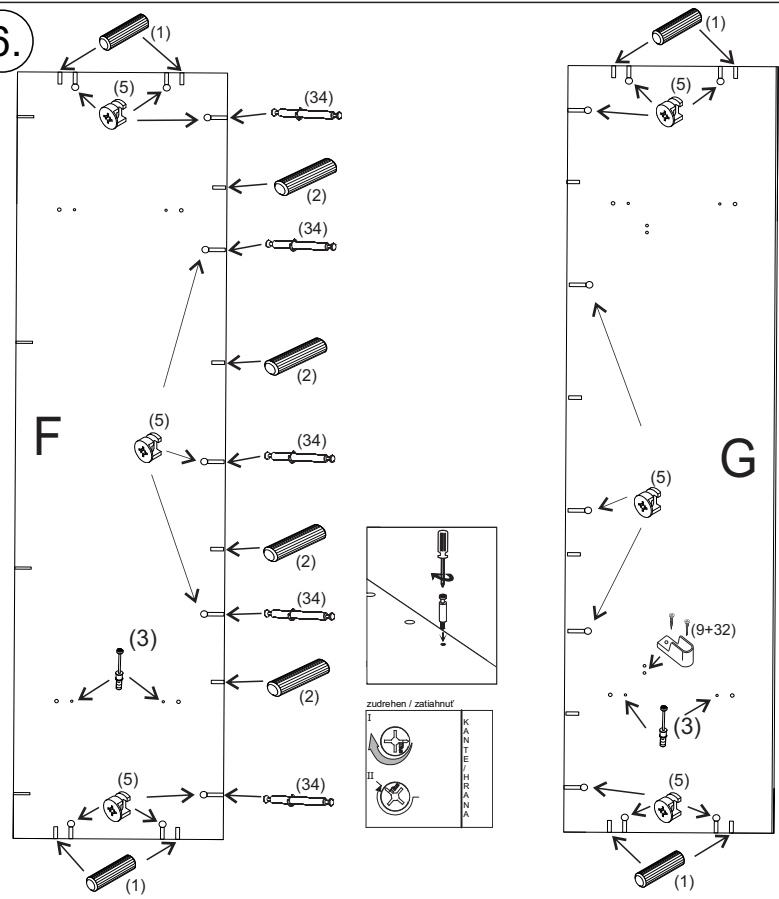

## 33/225 pravá

|  |      |
|--|------|
|  | 900  |
|  | 2250 |
|  | 900  |

1/1

|                      |               |                      |               |                 |               |                   |      |                    |      |                 |      |                       |     |
|----------------------|---------------|----------------------|---------------|-----------------|---------------|-------------------|------|--------------------|------|-----------------|------|-----------------------|-----|
| <b>1</b><br>         | <b>2</b><br>  | <b>3</b><br>         | <b>5</b><br>  | <b>6</b><br>    | <b>7</b><br>  | <b>8</b><br>      |      |                    |      |                 |      |                       |     |
| kolík 8x35           | 28ks          | kolík 8x60           | 4ks           | tiahlo          | 28ks          | excenter          | 38ks | krytka             | 38ks | záves 145°      | 4ks  | podložka závesu 145°  | 4ks |
| <b>9</b><br>         | <b>10</b><br> | <b>11</b><br>        | <b>17</b><br> | <b>19</b><br>   | <b>21</b><br> | <b>24</b><br>     |      |                    |      |                 |      |                       |     |
| skrutka zh 3,5x16    | 13ks          | kľzák Herman         | 6ks           | klíнец 1,2x25   | 70ks          | podperka sklo 5x5 | 20ks | konfirmát 7x50     | 9ks  | skrutka zh 5x25 | 12ks | skrutka M4x20 DIN 967 | 1ks |
| <b>28</b><br>        | <b>31</b><br> | <b>32</b><br>        | <b>33</b><br> | <b>34</b><br>   |               |                   |      |                    |      |                 |      |                       |     |
| bezpečnostný uholník | 1ks           | vešiaková tyč 861 mm | 1ks           | úchyt veš. tyče | 2ks           | knopka Ruza       | 1ks  | tiahlo obojstranné | 5ks  |                 |      |                       |     |

①

②

3.

4.

5.

6.

7.

8

9

10

11

12

13

14.

15.

16.