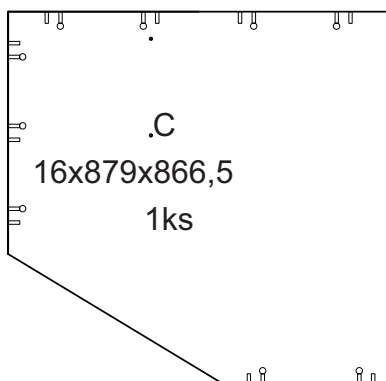

## 33/225 pravá

|  |      |
|--|------|
|  | 900  |
|  | 2250 |
|  | 900  |

1/1

|                      |               |                      |               |                 |               |                   |      |                    |      |                 |      |                       |     |
|----------------------|---------------|----------------------|---------------|-----------------|---------------|-------------------|------|--------------------|------|-----------------|------|-----------------------|-----|
| <b>1</b><br>         | <b>2</b><br>  | <b>3</b><br>         | <b>5</b><br>  | <b>6</b><br>    | <b>7</b><br>  | <b>8</b><br>      |      |                    |      |                 |      |                       |     |
| kolík 8x35           | 28ks          | kolík 8x60           | 4ks           | tiahlo          | 28ks          | excenter          | 38ks | krytka             | 38ks | záves 145°      | 4ks  | podložka závesu 145°  | 4ks |
| <b>9</b><br>         | <b>10</b><br> | <b>11</b><br>        | <b>17</b><br> | <b>19</b><br>   | <b>21</b><br> | <b>24</b><br>     |      |                    |      |                 |      |                       |     |
| skrutka zh 3,5x16    | 13ks          | kľzák Herman         | 6ks           | klíнец 1,2x25   | 70ks          | podperka sklo 5x5 | 20ks | konfirmát 7x50     | 9ks  | skrutka zh 5x25 | 12ks | skrutka M4x20 DIN 967 | 1ks |
| <b>28</b><br>        | <b>31</b><br> | <b>32</b><br>        | <b>33</b><br> | <b>34</b><br>   |               |                   |      |                    |      |                 |      |                       |     |
| bezpečnostný uholník | 1ks           | vešiaková tyč 861 mm | 1ks           | úchyt veš. tyče | 2ks           | knopka Ruza       | 1ks  | tiahlo obojstranné | 5ks  |                 |      |                       |     |