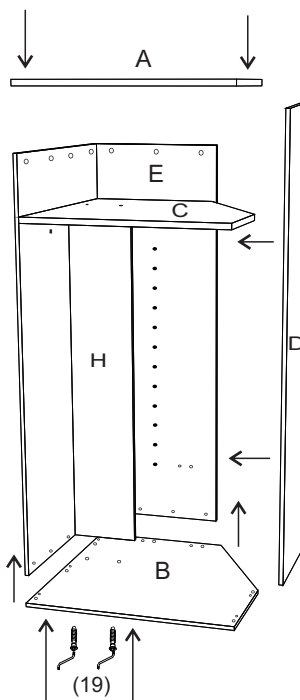

## 33/225 pravá

|  |      |
|--|------|
|  | 900  |
|  | 2250 |
|  | 900  |

1/1

|                      |               |                      |               |                 |               |                   |      |                    |      |                 |      |                       |     |
|----------------------|---------------|----------------------|---------------|-----------------|---------------|-------------------|------|--------------------|------|-----------------|------|-----------------------|-----|
| <b>1</b><br>         | <b>2</b><br>  | <b>3</b><br>         | <b>5</b><br>  | <b>6</b><br>    | <b>7</b><br>  | <b>8</b><br>      |      |                    |      |                 |      |                       |     |
| kolík 8x35           | 28ks          | kolík 8x60           | 4ks           | tiahlo          | 28ks          | excenter          | 38ks | krytka             | 38ks | záves 145°      | 4ks  | podložka závesu 145°  | 4ks |
| <b>9</b><br>         | <b>10</b><br> | <b>11</b><br>        | <b>17</b><br> | <b>19</b><br>   | <b>21</b><br> | <b>24</b><br>     |      |                    |      |                 |      |                       |     |
| skrutka zh 3,5x16    | 13ks          | kľzák Herman         | 6ks           | klíнец 1,2x25   | 70ks          | podperka sklo 5x5 | 20ks | konfirmát 7x50     | 9ks  | skrutka zh 5x25 | 12ks | skrutka M4x20 DIN 967 | 1ks |
| <b>28</b><br>        | <b>31</b><br> | <b>32</b><br>        | <b>33</b><br> | <b>34</b><br>   |               |                   |      |                    |      |                 |      |                       |     |
| bezpečnostný uholník | 1ks           | vešiaková tyč 861 mm | 1ks           | úchyt veš. tyče | 2ks           | knopka Ruza       | 1ks  | tiahlo obojstranné | 5ks  |                 |      |                       |     |

①

②

3.

4.

5.

6.

7.

8

9

10

11

12

13

14.

15.

16.