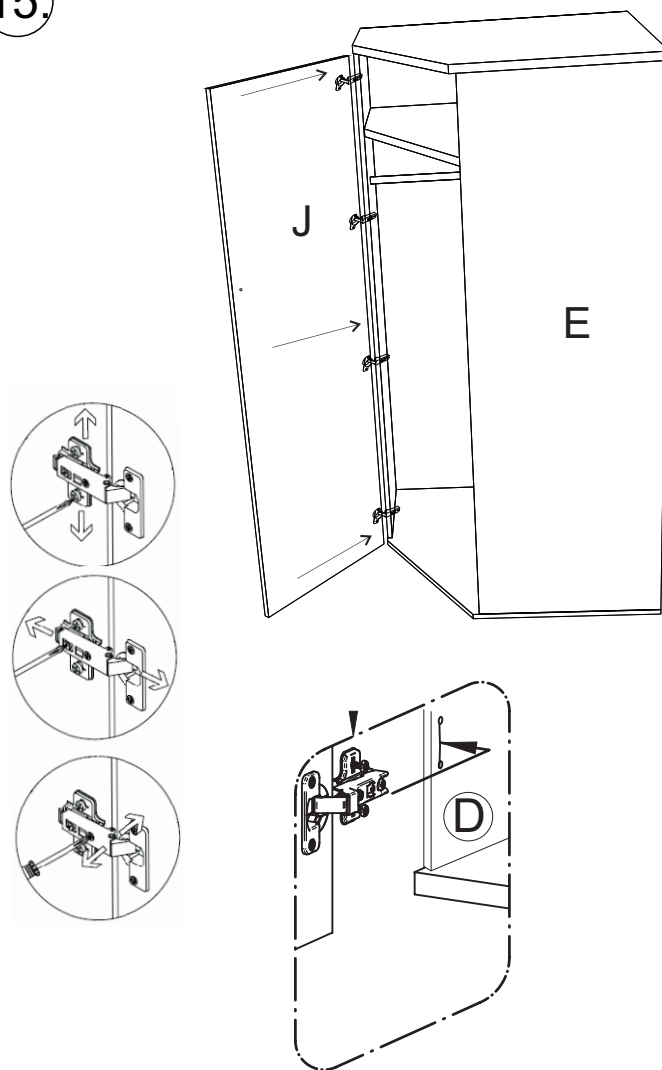

## 33/225 pravá

|  |      |
|--|------|
|  | 900  |
|  | 2250 |
|  | 900  |

1/1

|                      |               |                      |               |                 |               |                   |      |                    |      |                 |      |                       |     |
|----------------------|---------------|----------------------|---------------|-----------------|---------------|-------------------|------|--------------------|------|-----------------|------|-----------------------|-----|
| <b>1</b><br>         | <b>2</b><br>  | <b>3</b><br>         | <b>5</b><br>  | <b>6</b><br>    | <b>7</b><br>  | <b>8</b><br>      |      |                    |      |                 |      |                       |     |
| kolík 8x35           | 28ks          | kolík 8x60           | 4ks           | tiahlo          | 28ks          | excenter          | 38ks | krytka             | 38ks | záves 145°      | 4ks  | podložka závesu 145°  | 4ks |
| <b>9</b><br>         | <b>10</b><br> | <b>11</b><br>        | <b>17</b><br> | <b>19</b><br>   | <b>21</b><br> | <b>24</b><br>     |      |                    |      |                 |      |                       |     |
| skrutka zh 3,5x16    | 13ks          | kľzák Herman         | 6ks           | klíнец 1,2x25   | 70ks          | podperka sklo 5x5 | 20ks | konfirmát 7x50     | 9ks  | skrutka zh 5x25 | 12ks | skrutka M4x20 DIN 967 | 1ks |
| <b>28</b><br>        | <b>31</b><br> | <b>32</b><br>        | <b>33</b><br> | <b>34</b><br>   |               |                   |      |                    |      |                 |      |                       |     |
| bezpečnostný uholník | 1ks           | vešiaková tyč 861 mm | 1ks           | úchyt veš. tyče | 2ks           | knopka Ruza       | 1ks  | tiahlo obojstranné | 5ks  |                 |      |                       |     |

9

10

11

12

13

14.

15.

16.