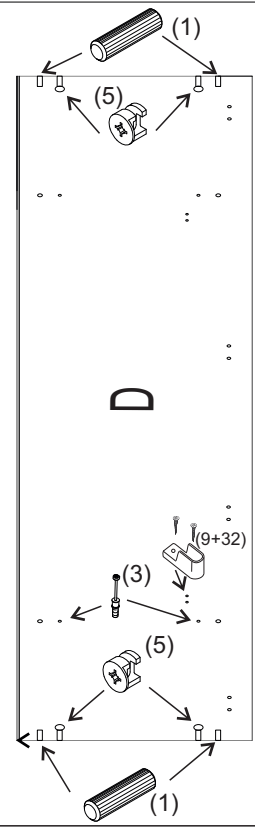

## 33/225 pravá

|  |      |
|--|------|
|  | 900  |
|  | 2250 |
|  | 900  |

1/1

|                      |               |                      |               |                 |               |                   |      |                    |      |                 |      |                       |     |
|----------------------|---------------|----------------------|---------------|-----------------|---------------|-------------------|------|--------------------|------|-----------------|------|-----------------------|-----|
| <b>1</b><br>         | <b>2</b><br>  | <b>3</b><br>         | <b>5</b><br>  | <b>6</b><br>    | <b>7</b><br>  | <b>8</b><br>      |      |                    |      |                 |      |                       |     |
| kolík 8x35           | 28ks          | kolík 8x60           | 4ks           | tiahlo          | 28ks          | excenter          | 38ks | krytka             | 38ks | záves 145°      | 4ks  | podložka závesu 145°  | 4ks |
| <b>9</b><br>         | <b>10</b><br> | <b>11</b><br>        | <b>17</b><br> | <b>19</b><br>   | <b>21</b><br> | <b>24</b><br>     |      |                    |      |                 |      |                       |     |
| skrutka zh 3,5x16    | 13ks          | kľzák Herman         | 6ks           | klíнец 1,2x25   | 70ks          | podperka sklo 5x5 | 20ks | konfirmát 7x50     | 9ks  | skrutka zh 5x25 | 12ks | skrutka M4x20 DIN 967 | 1ks |
| <b>28</b><br>        | <b>31</b><br> | <b>32</b><br>        | <b>33</b><br> | <b>34</b><br>   |               |                   |      |                    |      |                 |      |                       |     |
| bezpečnostný uholník | 1ks           | vešiaková tyč 861 mm | 1ks           | úchyt veš. tyče | 2ks           | knopka Ruza       | 1ks  | tiahlo obojstranné | 5ks  |                 |      |                       |     |

①

②

3.

4.

5.

6.

7.

8

9

10

11

12

13

14.

15.

16.