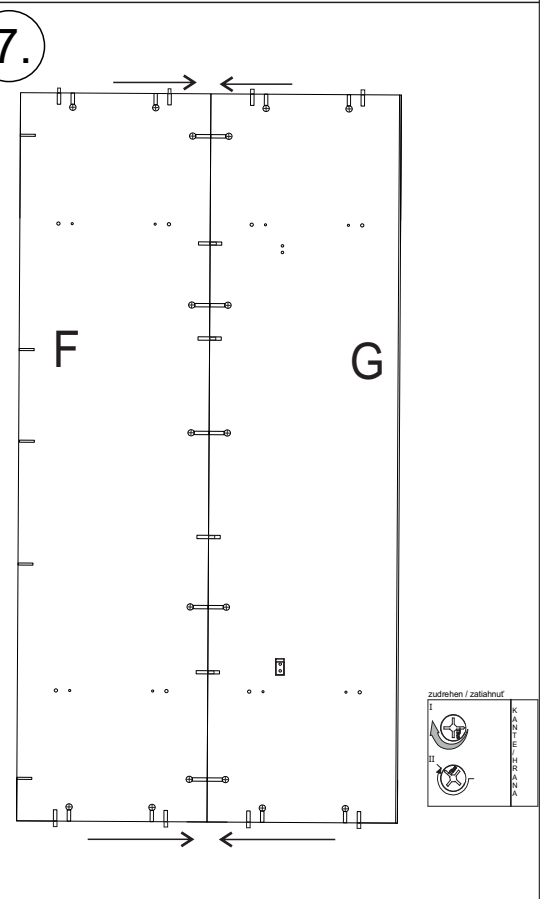

## 33/225 pravá

|  |      |
|--|------|
|  | 900  |
|  | 2250 |
|  | 900  |

1/1

|                      |               |                      |               |                 |               |                   |      |                    |      |                 |      |                       |     |
|----------------------|---------------|----------------------|---------------|-----------------|---------------|-------------------|------|--------------------|------|-----------------|------|-----------------------|-----|
| <b>1</b><br>         | <b>2</b><br>  | <b>3</b><br>         | <b>5</b><br>  | <b>6</b><br>    | <b>7</b><br>  | <b>8</b><br>      |      |                    |      |                 |      |                       |     |
| kolík 8x35           | 28ks          | kolík 8x60           | 4ks           | tiahlo          | 28ks          | excenter          | 38ks | krytka             | 38ks | záves 145°      | 4ks  | podložka závesu 145°  | 4ks |
| <b>9</b><br>         | <b>10</b><br> | <b>11</b><br>        | <b>17</b><br> | <b>19</b><br>   | <b>21</b><br> | <b>24</b><br>     |      |                    |      |                 |      |                       |     |
| skrutka zh 3,5x16    | 13ks          | kľzák Herman         | 6ks           | klíнец 1,2x25   | 70ks          | podperka sklo 5x5 | 20ks | konfirmát 7x50     | 9ks  | skrutka zh 5x25 | 12ks | skrutka M4x20 DIN 967 | 1ks |
| <b>28</b><br>        | <b>31</b><br> | <b>32</b><br>        | <b>33</b><br> | <b>34</b><br>   |               |                   |      |                    |      |                 |      |                       |     |
| bezpečnostný uholník | 1ks           | vešiaková tyč 861 mm | 1ks           | úchyt veš. tyče | 2ks           | knopka Ruza       | 1ks  | tiahlo obojstranné | 5ks  |                 |      |                       |     |

①

②

3.

4.

5.

6.

7.

8

9

10

11

12

13

14.

15.

16.