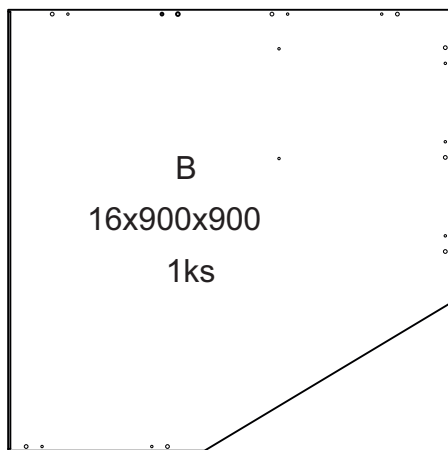

## 33/225 pravá

|  |      |
|--|------|
|  | 900  |
|  | 2250 |
|  | 900  |

1/1

|                      |               |                      |               |                 |               |                   |      |                    |      |                 |      |                       |     |
|----------------------|---------------|----------------------|---------------|-----------------|---------------|-------------------|------|--------------------|------|-----------------|------|-----------------------|-----|
| <b>1</b><br>         | <b>2</b><br>  | <b>3</b><br>         | <b>5</b><br>  | <b>6</b><br>    | <b>7</b><br>  | <b>8</b><br>      |      |                    |      |                 |      |                       |     |
| kolík 8x35           | 28ks          | kolík 8x60           | 4ks           | tiahlo          | 28ks          | excenter          | 38ks | krytka             | 38ks | záves 145°      | 4ks  | podložka závesu 145°  | 4ks |
| <b>9</b><br>         | <b>10</b><br> | <b>11</b><br>        | <b>17</b><br> | <b>19</b><br>   | <b>21</b><br> | <b>24</b><br>     |      |                    |      |                 |      |                       |     |
| skrutka zh 3,5x16    | 13ks          | kľzák Herman         | 6ks           | klíнец 1,2x25   | 70ks          | podperka sklo 5x5 | 20ks | konfirmát 7x50     | 9ks  | skrutka zh 5x25 | 12ks | skrutka M4x20 DIN 967 | 1ks |
| <b>28</b><br>        | <b>31</b><br> | <b>32</b><br>        | <b>33</b><br> | <b>34</b><br>   |               |                   |      |                    |      |                 |      |                       |     |
| bezpečnostný uholník | 1ks           | vešiaková tyč 861 mm | 1ks           | úchyt veš. tyče | 2ks           | knopka Ruza       | 1ks  | tiahlo obojstranné | 5ks  |                 |      |                       |     |