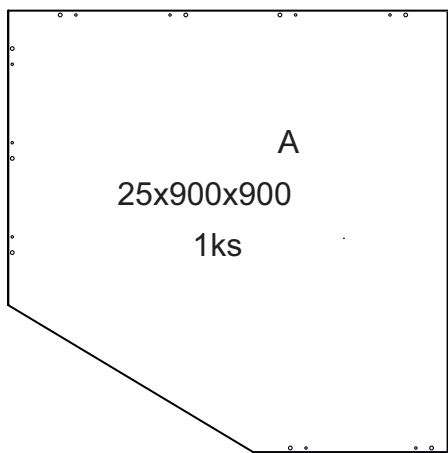

## 33/225 pravá

|  |      |
|--|------|
|  | 900  |
|  | 2250 |
|  | 900  |

1/1

|                      |               |                      |               |                 |               |                   |      |                    |      |                 |      |                       |     |
|----------------------|---------------|----------------------|---------------|-----------------|---------------|-------------------|------|--------------------|------|-----------------|------|-----------------------|-----|
| <b>1</b><br>         | <b>2</b><br>  | <b>3</b><br>         | <b>5</b><br>  | <b>6</b><br>    | <b>7</b><br>  | <b>8</b><br>      |      |                    |      |                 |      |                       |     |
| kolík 8x35           | 28ks          | kolík 8x60           | 4ks           | tiahlo          | 28ks          | excenter          | 38ks | krytka             | 38ks | záves 145°      | 4ks  | podložka závesu 145°  | 4ks |
| <b>9</b><br>         | <b>10</b><br> | <b>11</b><br>        | <b>17</b><br> | <b>19</b><br>   | <b>21</b><br> | <b>24</b><br>     |      |                    |      |                 |      |                       |     |
| skrutka zh 3,5x16    | 13ks          | kľzák Herman         | 6ks           | klíнец 1,2x25   | 70ks          | podperka sklo 5x5 | 20ks | konfirmát 7x50     | 9ks  | skrutka zh 5x25 | 12ks | skrutka M4x20 DIN 967 | 1ks |
| <b>28</b><br>        | <b>31</b><br> | <b>32</b><br>        | <b>33</b><br> | <b>34</b><br>   |               |                   |      |                    |      |                 |      |                       |     |
| bezpečnostný uholník | 1ks           | vešiaková tyč 861 mm | 1ks           | úchyt veš. tyče | 2ks           | knopka Ruza       | 1ks  | tiahlo obojstranné | 5ks  |                 |      |                       |     |