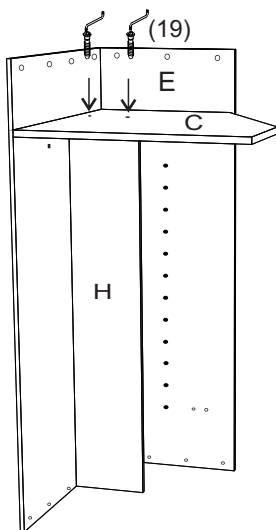

## 33/225 pravá

|  |      |
|--|------|
|  | 900  |
|  | 2250 |
|  | 900  |

1/1

|                      |               |                      |               |                 |               |                   |      |                    |      |                 |      |                       |     |
|----------------------|---------------|----------------------|---------------|-----------------|---------------|-------------------|------|--------------------|------|-----------------|------|-----------------------|-----|
| <b>1</b><br>         | <b>2</b><br>  | <b>3</b><br>         | <b>5</b><br>  | <b>6</b><br>    | <b>7</b><br>  | <b>8</b><br>      |      |                    |      |                 |      |                       |     |
| kolík 8x35           | 28ks          | kolík 8x60           | 4ks           | tiahlo          | 28ks          | excenter          | 38ks | krytka             | 38ks | záves 145°      | 4ks  | podložka závesu 145°  | 4ks |
| <b>9</b><br>         | <b>10</b><br> | <b>11</b><br>        | <b>17</b><br> | <b>19</b><br>   | <b>21</b><br> | <b>24</b><br>     |      |                    |      |                 |      |                       |     |
| skrutka zh 3,5x16    | 13ks          | kľzák Herman         | 6ks           | klíнец 1,2x25   | 70ks          | podperka sklo 5x5 | 20ks | konfirmát 7x50     | 9ks  | skrutka zh 5x25 | 12ks | skrutka M4x20 DIN 967 | 1ks |
| <b>28</b><br>        | <b>31</b><br> | <b>32</b><br>        | <b>33</b><br> | <b>34</b><br>   |               |                   |      |                    |      |                 |      |                       |     |
| bezpečnostný uholník | 1ks           | vešiaková tyč 861 mm | 1ks           | úchyt veš. tyče | 2ks           | knopka Ruza       | 1ks  | tiahlo obojstranné | 5ks  |                 |      |                       |     |

①

②

3.

4.

5.

6.

7.

8

9

10

11

12

13

14.

15.

16.