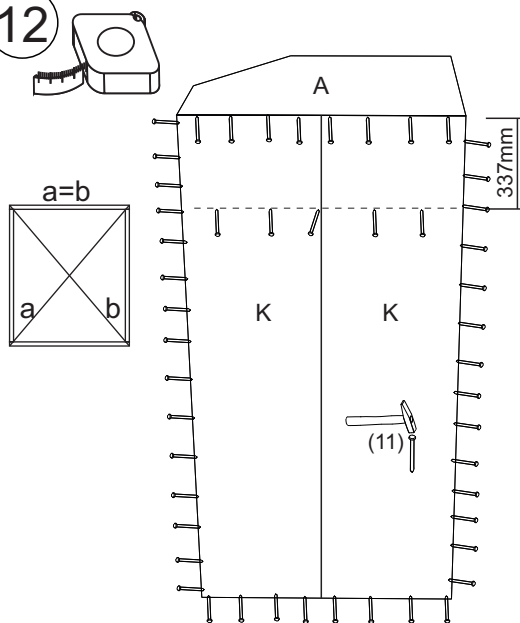

## 33/225 pravá

|  |      |
|--|------|
|  | 900  |
|  | 2250 |
|  | 900  |

1/1

|                      |               |                      |               |                 |               |                   |      |                    |      |                 |      |                       |     |
|----------------------|---------------|----------------------|---------------|-----------------|---------------|-------------------|------|--------------------|------|-----------------|------|-----------------------|-----|
| <b>1</b><br>         | <b>2</b><br>  | <b>3</b><br>         | <b>5</b><br>  | <b>6</b><br>    | <b>7</b><br>  | <b>8</b><br>      |      |                    |      |                 |      |                       |     |
| kolík 8x35           | 28ks          | kolík 8x60           | 4ks           | tiahlo          | 28ks          | excenter          | 38ks | krytka             | 38ks | záves 145°      | 4ks  | podložka závesu 145°  | 4ks |
| <b>9</b><br>         | <b>10</b><br> | <b>11</b><br>        | <b>17</b><br> | <b>19</b><br>   | <b>21</b><br> | <b>24</b><br>     |      |                    |      |                 |      |                       |     |
| skrutka zh 3,5x16    | 13ks          | kľzák Herman         | 6ks           | klíнец 1,2x25   | 70ks          | podperka sklo 5x5 | 20ks | konfirmát 7x50     | 9ks  | skrutka zh 5x25 | 12ks | skrutka M4x20 DIN 967 | 1ks |
| <b>28</b><br>        | <b>31</b><br> | <b>32</b><br>        | <b>33</b><br> | <b>34</b><br>   |               |                   |      |                    |      |                 |      |                       |     |
| bezpečnostný uholník | 1ks           | vešiaková tyč 861 mm | 1ks           | úchyt veš. tyče | 2ks           | knopka Ruza       | 1ks  | tiahlo obojstranné | 5ks  |                 |      |                       |     |

9

10

11

12

13

14.

15.

16.