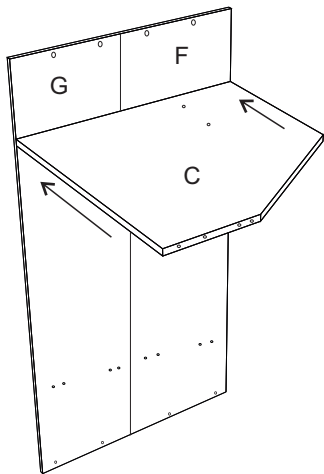

## 33/225 pravá

|  |      |
|--|------|
|  | 900  |
|  | 2250 |
|  | 900  |

1/1

|                      |               |                      |               |                 |               |                   |      |                    |      |                 |      |                       |     |
|----------------------|---------------|----------------------|---------------|-----------------|---------------|-------------------|------|--------------------|------|-----------------|------|-----------------------|-----|
| <b>1</b><br>         | <b>2</b><br>  | <b>3</b><br>         | <b>5</b><br>  | <b>6</b><br>    | <b>7</b><br>  | <b>8</b><br>      |      |                    |      |                 |      |                       |     |
| kolík 8x35           | 28ks          | kolík 8x60           | 4ks           | tiahlo          | 28ks          | excenter          | 38ks | krytka             | 38ks | záves 145°      | 4ks  | podložka závesu 145°  | 4ks |
| <b>9</b><br>         | <b>10</b><br> | <b>11</b><br>        | <b>17</b><br> | <b>19</b><br>   | <b>21</b><br> | <b>24</b><br>     |      |                    |      |                 |      |                       |     |
| skrutka zh 3,5x16    | 13ks          | kľzák Herman         | 6ks           | klíнец 1,2x25   | 70ks          | podperka sklo 5x5 | 20ks | konfirmát 7x50     | 9ks  | skrutka zh 5x25 | 12ks | skrutka M4x20 DIN 967 | 1ks |
| <b>28</b><br>        | <b>31</b><br> | <b>32</b><br>        | <b>33</b><br> | <b>34</b><br>   |               |                   |      |                    |      |                 |      |                       |     |
| bezpečnostný uholník | 1ks           | vešiaková tyč 861 mm | 1ks           | úchyt veš. tyče | 2ks           | knopka Ruza       | 1ks  | tiahlo obojstranné | 5ks  |                 |      |                       |     |

①

②

3.

4.

5.

6.

7.

8

9

10

11

12

13

14.

15.

16.