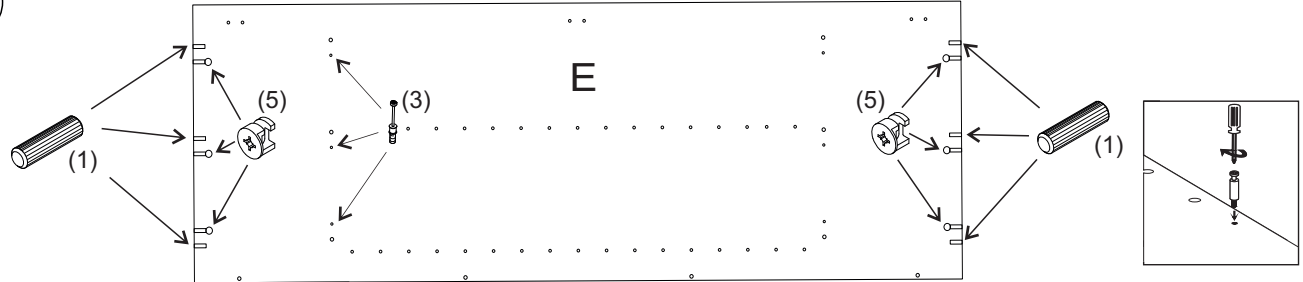

avaks
nábytok

REA AMY

33/180-pravá

	900
	1800
	900

1/1

1 	2 	3 	5 	6 	7 	8 							
kolík 8x35	28ks	kolík 8x60	3ks	tiahlo	28ks	excenter	36ks	krytka	36ks	záves 145°	3ks	podložka závesu 145°	3ks
9 	10 	11 	17 	19 	21 	24 							
skrutka zh 3,5x16	11ks	kľzák Herman	6ks	klíнец 1,2x25	51ks	podperka sklo 5x5	16ks	konfirmát 7x50	8ks	skrutka zh 5x25	12ks	skrutka M4x20 DIN 967	1ks
28 	31 	32 	33 	34 									
bezpečnostný uholník	1ks	vešiaková tyč 861 mm	1ks	úchyt veš. tyče	2ks	knopka Ruza	1ks	tiahlo obojstranné	4ks				

1

2

3.

4.

5.

6.

7.

8