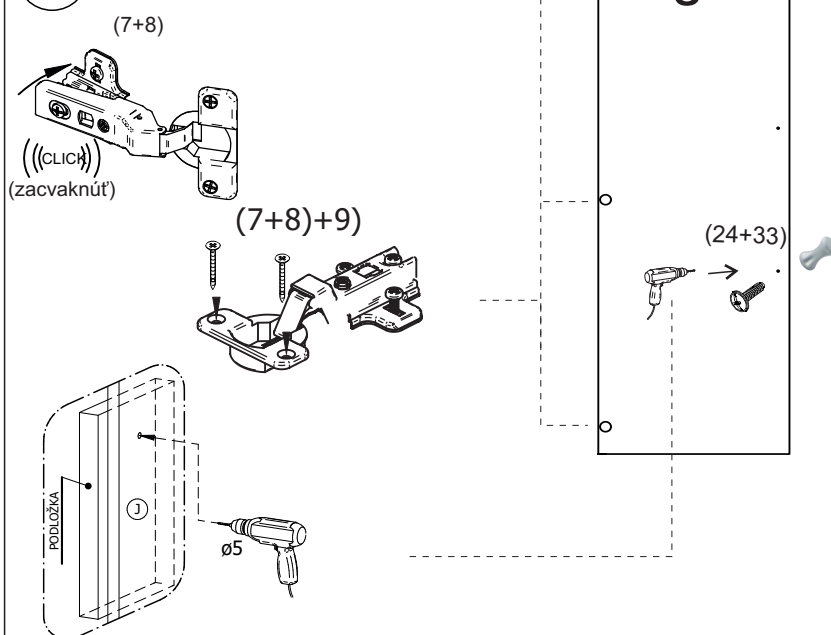

avaks
nábytok

REA AMY

33/180-pravá

	900
	1800
	900

1/1

1 	2 	3 	5 	6 	7 	8 							
kolík 8x35	28ks	kolík 8x60	3ks	tiahlo	28ks	excenter	36ks	krytka	36ks	záves 145°	3ks	podložka závesu 145°	3ks
9 	10 	11 	17 	19 	21 	24 							
skrutka zh 3,5x16	11ks	kľzák Herman	6ks	klíнец 1,2x25	51ks	podperka sklo 5x5	16ks	konfirmát 7x50	8ks	skrutka zh 5x25	12ks	skrutka M4x20 DIN 967	1ks
28 	31 	32 	33 	34 									
bezpečnostný uholník	1ks	vešiaková tyč 861 mm	1ks	úchyt veš. tyče	2ks	knopka Ruza	1ks	tiahlo obojstranné	4ks				

9

10

11

12

13

14.

15.

16.