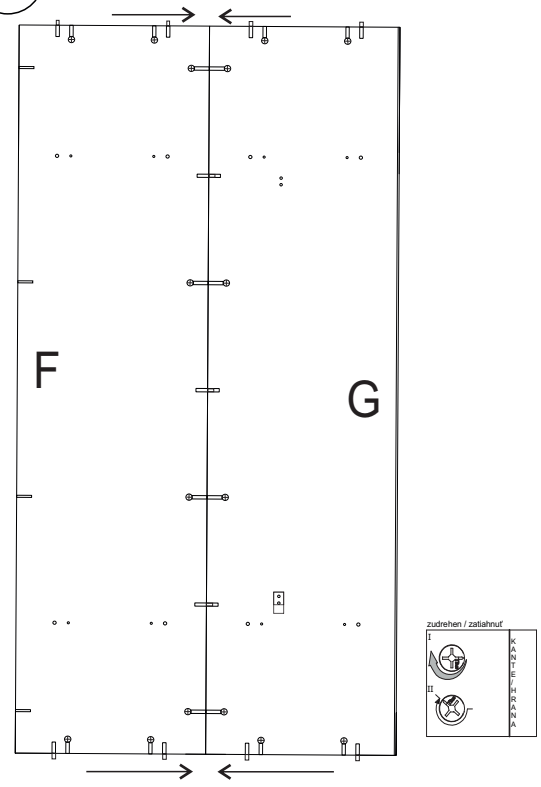

avaks
nábytok

REA AMY

33/180-pravá

	900
	1800
	900

1/1

1 	2 	3 	5 	6 	7 	8 							
kolík 8x35	28ks	kolík 8x60	3ks	tiahlo	28ks	excenter	36ks	krytka	36ks	záves 145°	3ks	podložka závesu 145°	3ks
9 	10 	11 	17 	19 	21 	24 							
skrutka zh 3,5x16	11ks	kľzák Herman	6ks	klíнец 1,2x25	51ks	podperka sklo 5x5	16ks	konfirmát 7x50	8ks	skrutka zh 5x25	12ks	skrutka M4x20 DIN 967	1ks
28 	31 	32 	33 	34 									
bezpečnostný uholník	1ks	vešiaková tyč 861 mm	1ks	úchyt veš. tyče	2ks	knopka Ruza	1ks	tiahlo obojstranné	4ks				

1

2

3.

4.

5.

6.

7.

8

9

10

11

12

13

14.

15.

16.