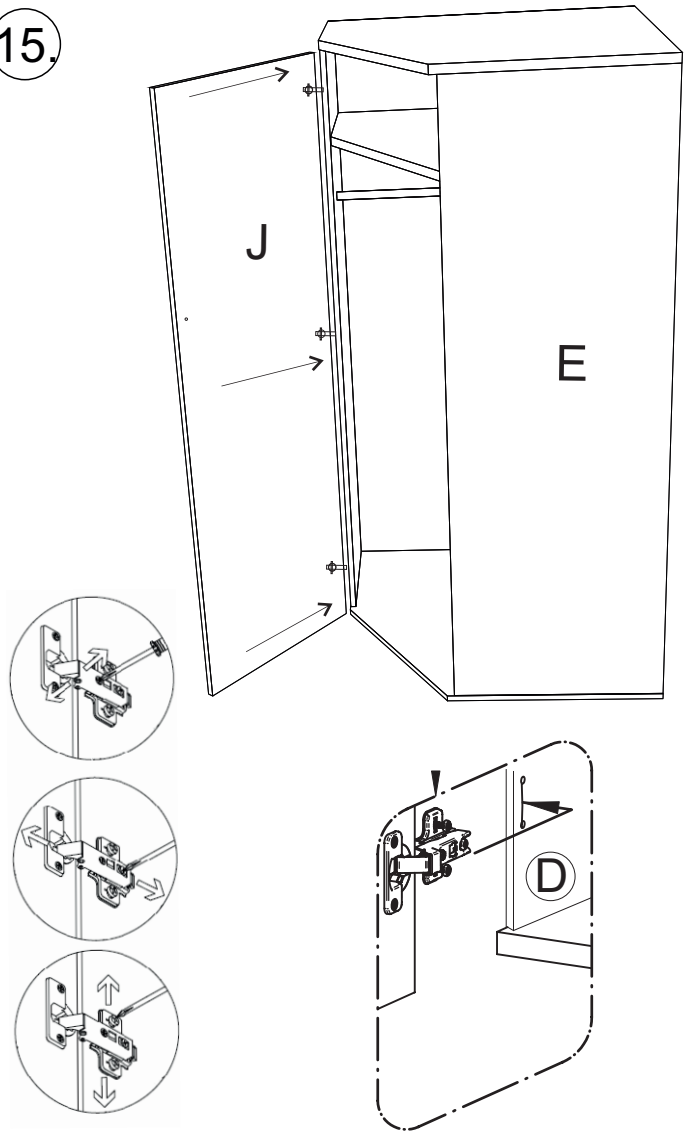

avaks
nábytok

REA AMY

33/180-pravá

	900
	1800
	900

1/1

1 	2 	3 	5 	6 	7 	8 							
kolík 8x35	28ks	kolík 8x60	3ks	tiahlo	28ks	excenter	36ks	krytka	36ks	záves 145°	3ks	podložka závesu 145°	3ks
9 	10 	11 	17 	19 	21 	24 							
skrutka zh 3,5x16	11ks	kľzák Herman	6ks	klíнец 1,2x25	51ks	podperka sklo 5x5	16ks	konfirmát 7x50	8ks	skrutka zh 5x25	12ks	skrutka M4x20 DIN 967	1ks
28 	31 	32 	33 	34 									
bezpečnostný uholník	1ks	vešiaková tyč 861 mm	1ks	úchyt veš. tyče	2ks	knopka Ruza	1ks	tiahlo obojstranné	4ks				

9

10

11

12

13

14.

15.

16.