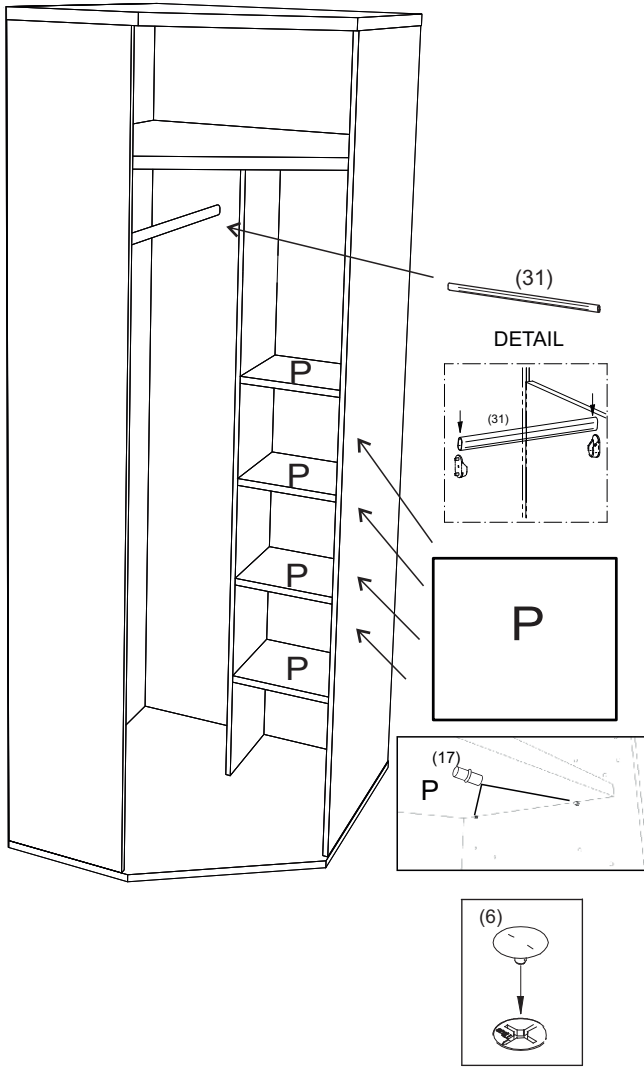

avaks
nábytok

REA AMY

33/180-pravá

	900
	1800
	900

1/1

1 	2 	3 	5 	6 	7 	8 							
kolík 8x35	28ks	kolík 8x60	3ks	tiahlo	28ks	excenter	36ks	krytka	36ks	záves 145°	3ks	podložka závesu 145°	3ks
9 	10 	11 	17 	19 	21 	24 							
skrutka zh 3,5x16	11ks	kľzák Herman	6ks	klíнец 1,2x25	51ks	podperka sklo 5x5	16ks	konfirmát 7x50	8ks	skrutka zh 5x25	12ks	skrutka M4x20 DIN 967	1ks
28 	31 	32 	33 	34 									
bezpečnostný uholník	1ks	vešiaková tyč 861 mm	1ks	úchyt veš. tyče	2ks	knopka Ruza	1ks	tiahlo obojstranné	4ks				

9

10

11

12

13

14.

15.

16.