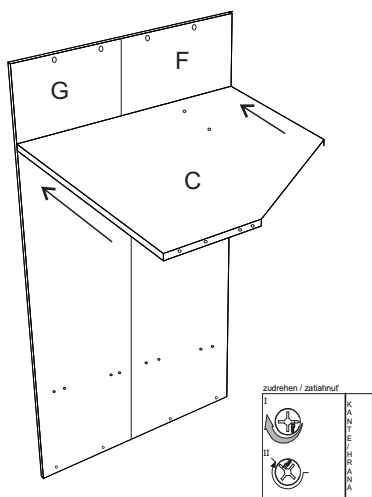

avaks
nábytok

REA AMY

33/180-pravá

	900
	1800
	900

1/1

1 	2 	3 	5 	6 	7 	8 							
kolík 8x35	28ks	kolík 8x60	3ks	tiahlo	28ks	excenter	36ks	krytka	36ks	záves 145°	3ks	podložka závesu 145°	3ks
9 	10 	11 	17 	19 	21 	24 							
skrutka zh 3,5x16	11ks	kľzák Herman	6ks	klíнец 1,2x25	51ks	podperka sklo 5x5	16ks	konfirmát 7x50	8ks	skrutka zh 5x25	12ks	skrutka M4x20 DIN 967	1ks
28 	31 	32 	33 	34 									
bezpečnostný uholník	1ks	vešiaková tyč 861 mm	1ks	úchyt veš. tyče	2ks	knopka Ruza	1ks	tiahlo obojstranné	4ks				

1

2

3.

4.

5.

6.

7.

8