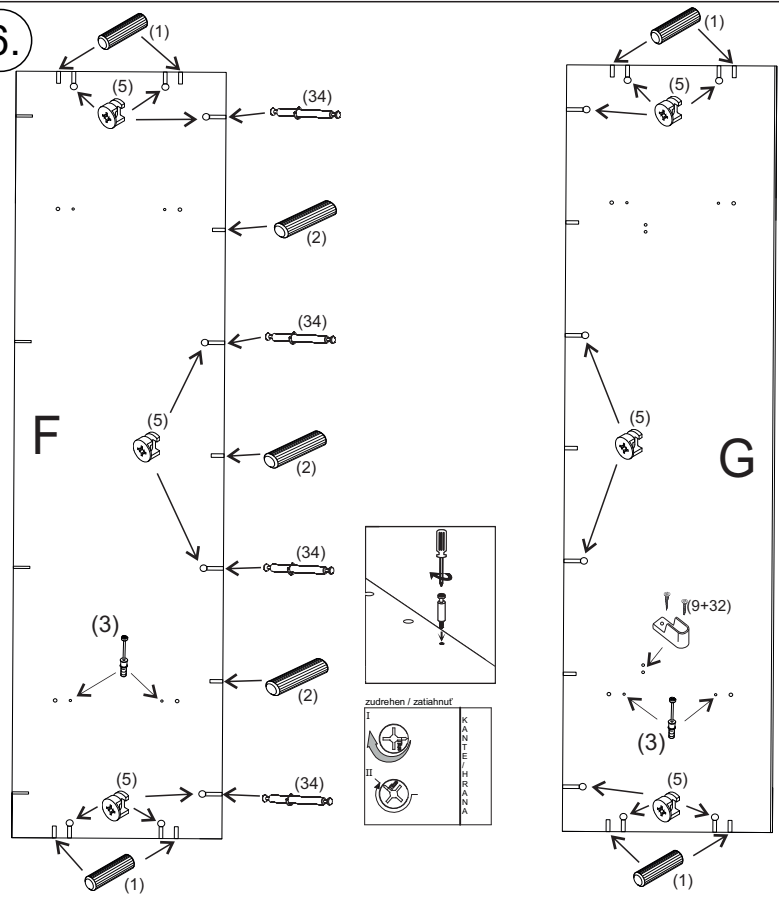

avaks
nábytok

REA AMY

33/180-pravá

	900
	1800
	900

1/1

1 	2 	3 	5 	6 	7 	8 							
kolík 8x35	28ks	kolík 8x60	3ks	tiahlo	28ks	excenter	36ks	krytka	36ks	záves 145°	3ks	podložka závesu 145°	3ks
9 	10 	11 	17 	19 	21 	24 							
skrutka zh 3,5x16	11ks	kľzák Herman	6ks	klíнец 1,2x25	51ks	podperka sklo 5x5	16ks	konfirmát 7x50	8ks	skrutka zh 5x25	12ks	skrutka M4x20 DIN 967	1ks
28 	31 	32 	33 	34 									
bezpečnostný uholník	1ks	vešiaková tyč 861 mm	1ks	úchyt veš. tyče	2ks	knopka Ruza	1ks	tiahlo obojstranné	4ks				

1

2

3.

4.

5.

6.

7.

8

9

10

11

12

13

14.

15.

16.