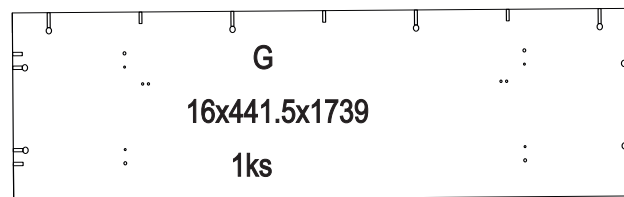

avaks
nábytok

REA AMY

33/180-pravá

	900
	1800
	900

1/1

1 	2 	3 	5 	6 	7 	8 							
kolík 8x35	28ks	kolík 8x60	3ks	tiahlo	28ks	excenter	36ks	krytka	36ks	záves 145°	3ks	podložka závesu 145°	3ks
9 	10 	11 	17 	19 	21 	24 							
skrutka zh 3,5x16	11ks	kľzák Herman	6ks	klíнец 1,2x25	51ks	podperka sklo 5x5	16ks	konfirmát 7x50	8ks	skrutka zh 5x25	12ks	skrutka M4x20 DIN 967	1ks
28 	31 	32 	33 	34 									
bezpečnostný uholník	1ks	vešiaková tyč 861 mm	1ks	úchyt veš. tyče	2ks	knopka Ruza	1ks	tiahlo obojstranné	4ks				