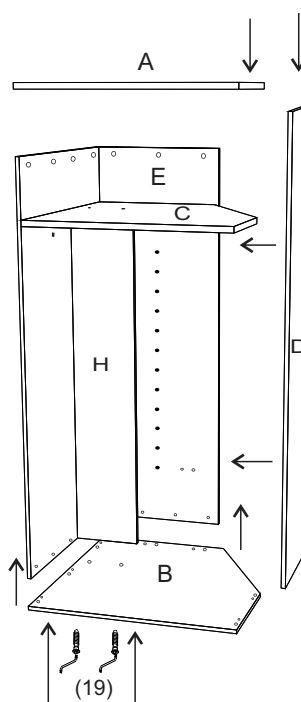

avaks
nábytok

REA AMY

33/180-pravá

	900
	1800
	900

1/1

1 	2 	3 	5 	6 	7 	8 							
kolík 8x35	28ks	kolík 8x60	3ks	tiahlo	28ks	excenter	36ks	krytka	36ks	záves 145°	3ks	podložka závesu 145°	3ks
9 	10 	11 	17 	19 	21 	24 							
skrutka zh 3,5x16	11ks	kľzák Herman	6ks	klíнец 1,2x25	51ks	podperka sklo 5x5	16ks	konfirmát 7x50	8ks	skrutka zh 5x25	12ks	skrutka M4x20 DIN 967	1ks
28 	31 	32 	33 	34 									
bezpečnostný uholník	1ks	vešiaková tyč 861 mm	1ks	úchyt veš. tyče	2ks	knopka Ruza	1ks	tiahlo obojstranné	4ks				

1

2

3.

4.

5.

6.

7.

8

9

10

11

12

13

14.

15.

16.