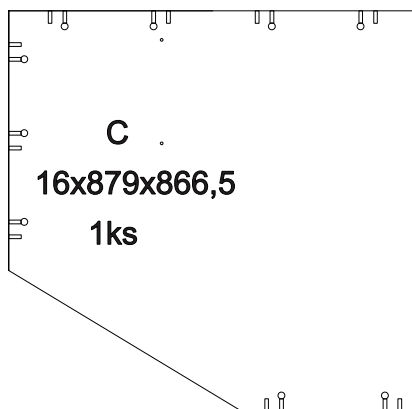

avaks
nábytok

REA AMY

33/180-pravá

	900
	1800
	900

1/1

1 	2 	3 	5 	6 	7 	8 							
kolík 8x35	28ks	kolík 8x60	3ks	tiahlo	28ks	excenter	36ks	krytka	36ks	záves 145°	3ks	podložka závesu 145°	3ks
9 	10 	11 	17 	19 	21 	24 							
skrutka zh 3,5x16	11ks	kľzák Herman	6ks	klíнец 1,2x25	51ks	podperka sklo 5x5	16ks	konfirmát 7x50	8ks	skrutka zh 5x25	12ks	skrutka M4x20 DIN 967	1ks
28 	31 	32 	33 	34 									
bezpečnostný uholník	1ks	vešiaková tyč 861 mm	1ks	úchyt veš. tyče	2ks	knopka Ruza	1ks	tiahlo obojstranné	4ks				