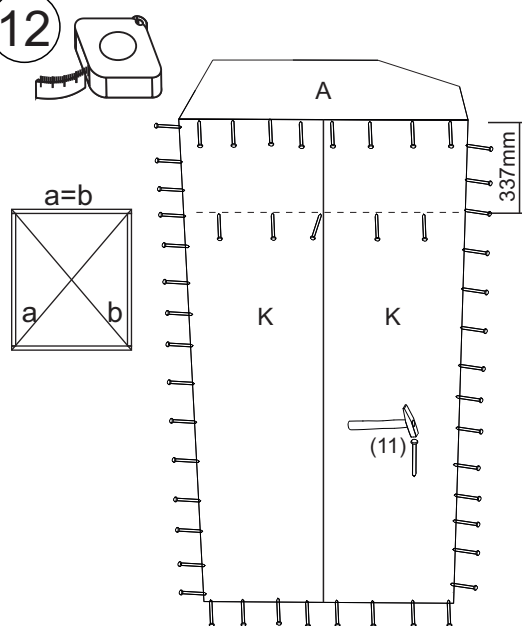

avaks
nábytok

REA AMY

33/180-pravá

	900
	1800
	900

1/1

1 	2 	3 	5 	6 	7 	8 							
kolík 8x35	28ks	kolík 8x60	3ks	tiahlo	28ks	excenter	36ks	krytka	36ks	záves 145°	3ks	podložka závesu 145°	3ks
9 	10 	11 	17 	19 	21 	24 							
skrutka zh 3,5x16	11ks	kľzák Herman	6ks	klíнец 1,2x25	51ks	podperka sklo 5x5	16ks	konfirmát 7x50	8ks	skrutka zh 5x25	12ks	skrutka M4x20 DIN 967	1ks
28 	31 	32 	33 	34 									
bezpečnostný uholník	1ks	vešiaková tyč 861 mm	1ks	úchyt veš. tyče	2ks	knopka Ruza	1ks	tiahlo obojstranné	4ks				

9

10

11

12

13

14.

15.

16.