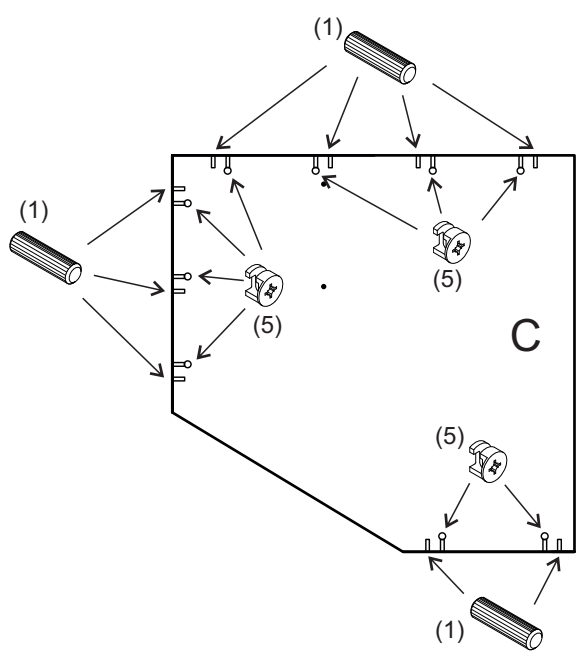

avaks
nábytok

REA AMY

33/180-pravá

	900
	1800
	900

1/1

1 	2 	3 	5 	6 	7 	8 							
kolík 8x35	28ks	kolík 8x60	3ks	tiahlo	28ks	excenter	36ks	krytka	36ks	záves 145°	3ks	podložka závesu 145°	3ks
9 	10 	11 	17 	19 	21 	24 							
skrutka zh 3,5x16	11ks	kľzák Herman	6ks	klíнец 1,2x25	51ks	podperka sklo 5x5	16ks	konfirmát 7x50	8ks	skrutka zh 5x25	12ks	skrutka M4x20 DIN 967	1ks
28 	31 	32 	33 	34 									
bezpečnostný uholník	1ks	vešiaková tyč 861 mm	1ks	úchyt veš. tyče	2ks	knopka Ruza	1ks	tiahlo obojstranné	4ks				

1

2

3.

4.

5.

6.

7.

8