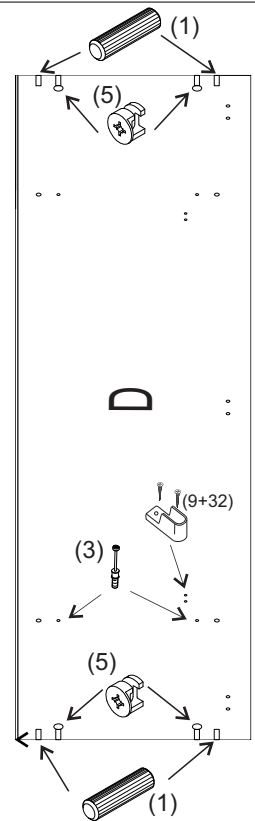

avaks
nábytok

REA AMY

33/180-pravá

	900
	1800
	900

1/1

1 	2 	3 	5 	6 	7 	8 							
kolík 8x35	28ks	kolík 8x60	3ks	tiahlo	28ks	excenter	36ks	krytka	36ks	záves 145°	3ks	podložka závesu 145°	3ks
9 	10 	11 	17 	19 	21 	24 							
skrutka zh 3,5x16	11ks	kľzák Herman	6ks	klíнец 1,2x25	51ks	podperka sklo 5x5	16ks	konfirmát 7x50	8ks	skrutka zh 5x25	12ks	skrutka M4x20 DIN 967	1ks
28 	31 	32 	33 	34 									
bezpečnostný uholník	1ks	vešiaková tyč 861 mm	1ks	úchyt veš. tyče	2ks	knopka Ruza	1ks	tiahlo obojstranné	4ks				

1

2

3.

4.

5.

6.

7.

8

9

10

11

12

13

14.

15.

16.