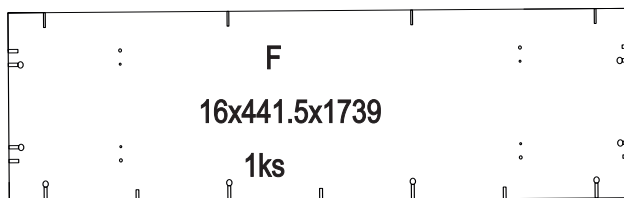

avaks
nábytok

REA AMY

33/180-pravá

	900
	1800
	900

1/1

1 	2 	3 	5 	6 	7 	8 							
kolík 8x35	28ks	kolík 8x60	3ks	tiahlo	28ks	excenter	36ks	krytka	36ks	záves 145°	3ks	podložka závesu 145°	3ks
9 	10 	11 	17 	19 	21 	24 							
skrutka zh 3,5x16	11ks	kľzák Herman	6ks	klíнец 1,2x25	51ks	podperka sklo 5x5	16ks	konfirmát 7x50	8ks	skrutka zh 5x25	12ks	skrutka M4x20 DIN 967	1ks
28 	31 	32 	33 	34 									
bezpečnostný uholník	1ks	vešiaková tyč 861 mm	1ks	úchyt veš. tyče	2ks	knopka Ruza	1ks	tiahlo obojstranné	4ks				