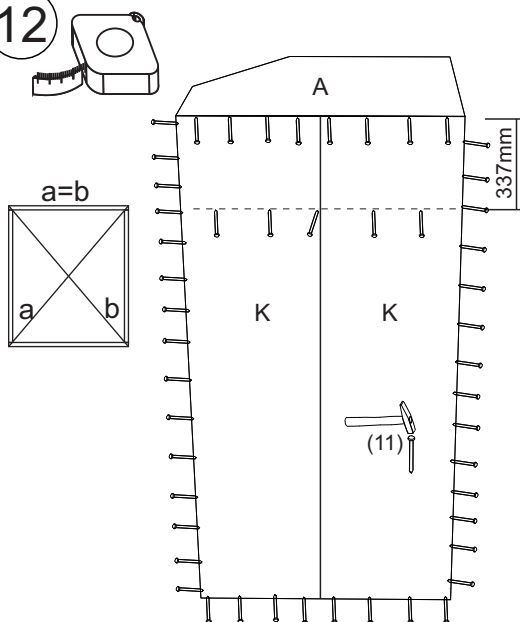

avaks
nábytok

REA AMY

33/180-l'avá

	900
	1800
	900

1/1

1 	2 	3 	5 	6 	7 	8 							
kolík 8x35	28ks	kolík 8x60	3ks	tiahlo	28ks	excenter	36ks	krytka	36ks	záves 145°	3ks	podložka závesu 145°	3ks
9 	10 	11 	17 	19 	21 	24 							
skrutka zh 3,5x16	11ks	klíazák Herman	6ks	klíнец 1,2x25	51ks	podperka sklo 5x5	16ks	konfirmát 7x50	8ks	skrutka zh 5x25	12ks	skrutka M4x20 DIN 967	1ks
28 	31 	32 	33 	34 									
bezpečnostný uholník	1ks	vešiaková tyč 861 mm	1ks	úchyt veš. tyče	2ks	knopka Ruza	1ks	tiahlo obojstranné	4ks				

9

10

11

12

13

14.

15.

16.