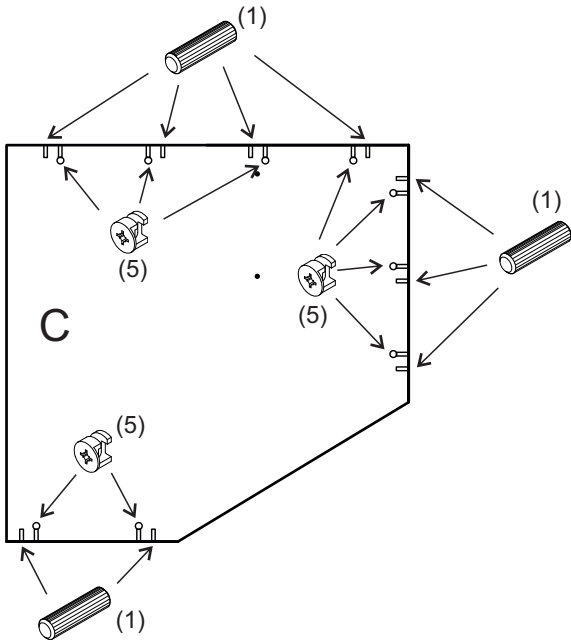

avaks
nábytok

REA AMY

33/180-l'avá

	900
	1800
	900

1/1

1 	2 	3 	5 	6 	7 	8 							
kolík 8x35	28ks	kolík 8x60	3ks	tiahlo	28ks	excenter	36ks	krytka	36ks	záves 145°	3ks	podložka závesu 145°	3ks
9 	10 	11 	17 	19 	21 	24 							
skrutka zh 3,5x16	11ks	klíazák Herman	6ks	klíнец 1,2x25	51ks	podperka sklo 5x5	16ks	konfirmát 7x50	8ks	skrutka zh 5x25	12ks	skrutka M4x20 DIN 967	1ks
28 	31 	32 	33 	34 									
bezpečnostný uholník	1ks	vešiaková tyč 861 mm	1ks	úchyt veš. tyče	2ks	knopka Ruza	1ks	tiahlo obojstranné	4ks				

①

②

3.

4.

5.

6.

7.

8