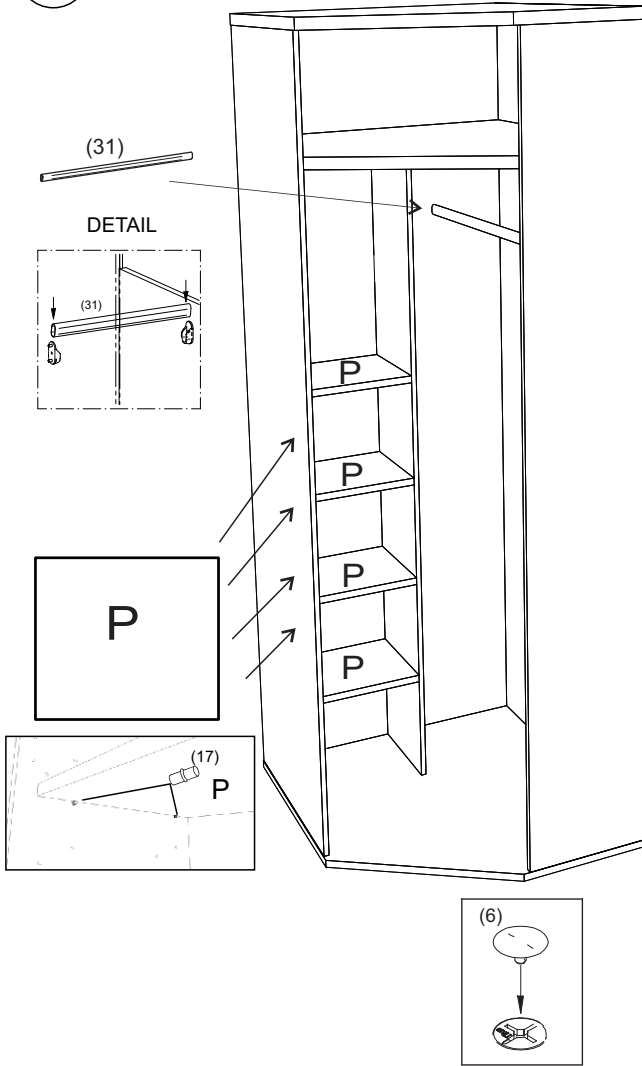

avaks
nábytok

REA AMY

33/180-l'avá

	900
	1800
	900

1/1

1 	2 	3 	5 	6 	7 	8 							
kolík 8x35	28ks	kolík 8x60	3ks	tiahlo	28ks	excenter	36ks	krytka	36ks	záves 145°	3ks	podložka závesu 145°	3ks
9 	10 	11 	17 	19 	21 	24 							
skrutka zh 3,5x16	11ks	klíazák Herman	6ks	klíнец 1,2x25	51ks	podperka sklo 5x5	16ks	konfirmát 7x50	8ks	skrutka zh 5x25	12ks	skrutka M4x20 DIN 967	1ks
28 	31 	32 	33 	34 									
bezpečnostný uholník	1ks	vešiaková tyč 861 mm	1ks	úchyt veš. tyče	2ks	knopka Ruza	1ks	tiahlo obojstranné	4ks				

9

10

11

12

13

14.

15.

16.