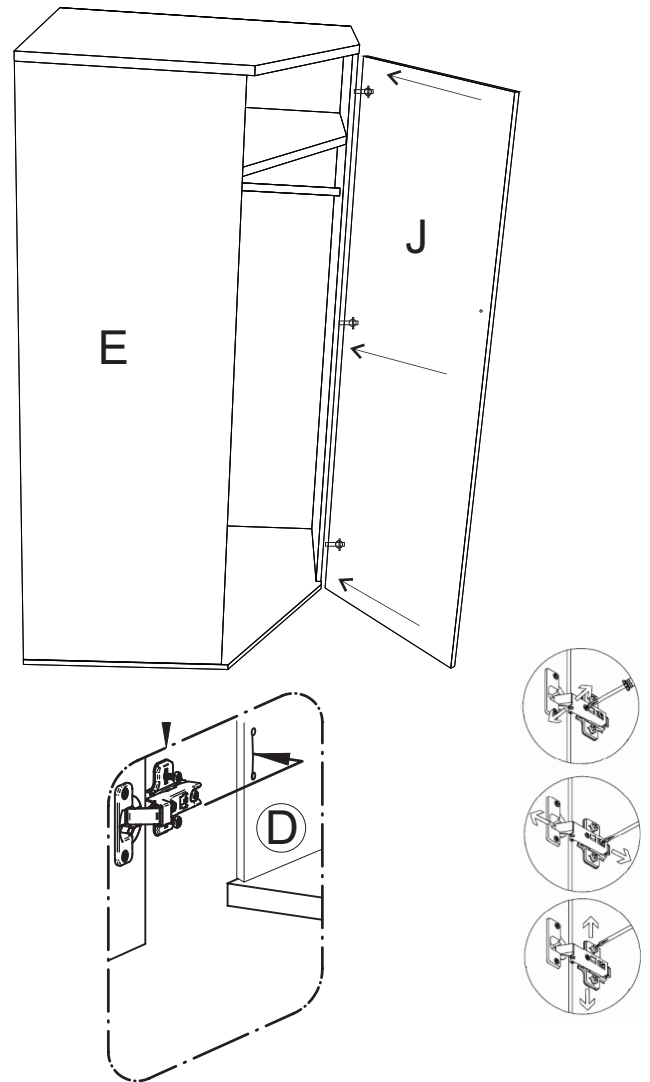

avaks
nábytok

REA AMY

33/180-l'avá

	900
	1800
	900

1/1

1 	2 	3 	5 	6 	7 	8 							
kolík 8x35	28ks	kolík 8x60	3ks	tiahlo	28ks	excenter	36ks	krytka	36ks	záves 145°	3ks	podložka závesu 145°	3ks
9 	10 	11 	17 	19 	21 	24 							
skrutka zh 3,5x16	11ks	klíazák Herman	6ks	klíнец 1,2x25	51ks	podperka sklo 5x5	16ks	konfirmát 7x50	8ks	skrutka zh 5x25	12ks	skrutka M4x20 DIN 967	1ks
28 	31 	32 	33 	34 									
bezpečnostný uholník	1ks	vešiaková tyč 861 mm	1ks	úchyt veš. tyče	2ks	knopka Ruza	1ks	tiahlo obojstranné	4ks				

9

10

11

12

13

14.

15.

16.