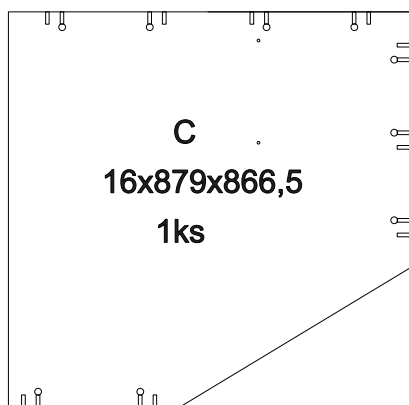

avaks
nábytok

REA AMY

33/180-l'avá

	900
	1800
	900

1/1

1 	2 	3 	5 	6 	7 	8 							
kolík 8x35	28ks	kolík 8x60	3ks	tiahlo	28ks	excenter	36ks	krytka	36ks	záves 145°	3ks	podložka závesu 145°	3ks
9 	10 	11 	17 	19 	21 	24 							
skrutka zh 3,5x16	11ks	klíazák Herman	6ks	klíнец 1,2x25	51ks	podperka sklo 5x5	16ks	konfirmát 7x50	8ks	skrutka zh 5x25	12ks	skrutka M4x20 DIN 967	1ks
28 	31 	32 	33 	34 									
bezpečnostný uholník	1ks	vešiaková tyč 861 mm	1ks	úchyt veš. tyče	2ks	knopka Ruza	1ks	tiahlo obojstranné	4ks				