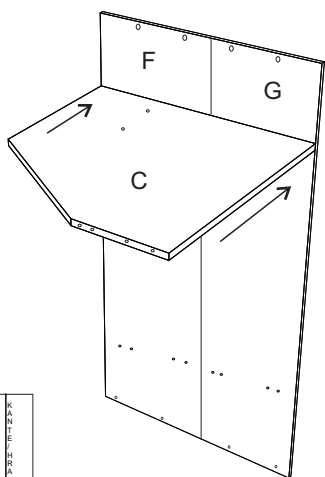

avaks
nábytok

REA AMY

33/180-l'avá

	900
	1800
	900

1/1

1 	2 	3 	5 	6 	7 	8 							
kolík 8x35	28ks	kolík 8x60	3ks	tiahlo	28ks	excenter	36ks	krytka	36ks	záves 145°	3ks	podložka závesu 145°	3ks
9 	10 	11 	17 	19 	21 	24 							
skrutka zh 3,5x16	11ks	klíazák Herman	6ks	klíнец 1,2x25	51ks	podperka sklo 5x5	16ks	konfirmát 7x50	8ks	skrutka zh 5x25	12ks	skrutka M4x20 DIN 967	1ks
28 	31 	32 	33 	34 									
bezpečnostný uholník	1ks	vešiaková tyč 861 mm	1ks	úchyt veš. tyče	2ks	knopka Ruza	1ks	tiahlo obojstranné	4ks				

①

②

3.

4.

5.

6.

7.

8