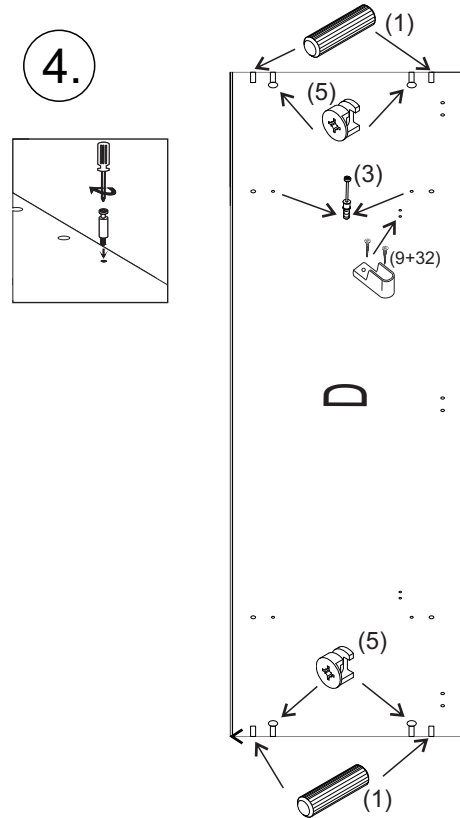

avaks
nábytok

REA AMY

33/180-l'avá

	900
	1800
	900

1/1

1 	2 	3 	5 	6 	7 	8 							
kolík 8x35	28ks	kolík 8x60	3ks	tiahlo	28ks	excenter	36ks	krytka	36ks	záves 145°	3ks	podložka závesu 145°	3ks
9 	10 	11 	17 	19 	21 	24 							
skrutka zh 3,5x16	11ks	klíazák Herman	6ks	klíнец 1,2x25	51ks	podperka sklo 5x5	16ks	konfirmát 7x50	8ks	skrutka zh 5x25	12ks	skrutka M4x20 DIN 967	1ks
28 	31 	32 	33 	34 									
bezpečnostný uholník	1ks	vešiaková tyč 861 mm	1ks	úchyt veš. tyče	2ks	knopka Ruza	1ks	tiahlo obojstranné	4ks				

①

②

3.

4.

5.

6.

7.

8