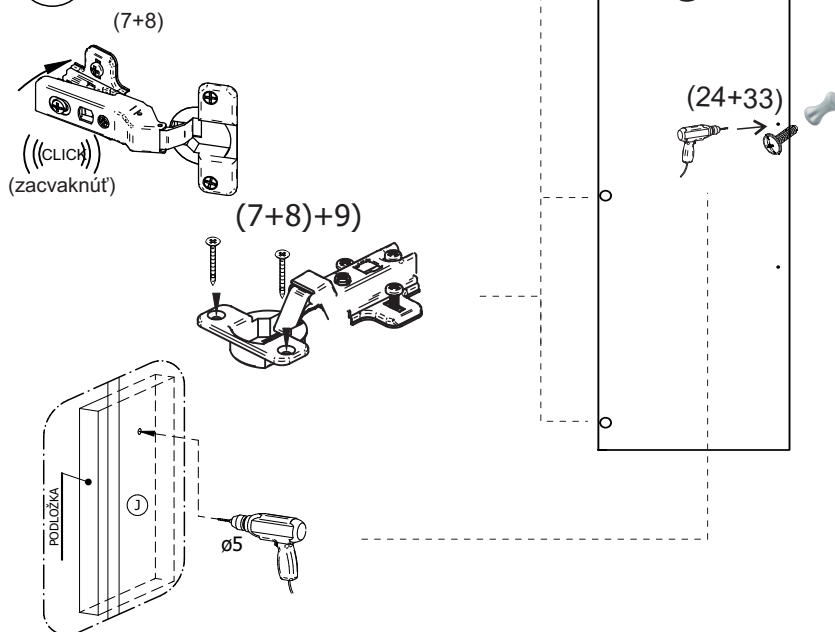

avaks
nábytok

REA AMY

33/180-l'avá

	900
	1800
	900

1/1

1 	2 	3 	5 	6 	7 	8 							
kolík 8x35	28ks	kolík 8x60	3ks	tiahlo	28ks	excenter	36ks	krytka	36ks	záves 145°	3ks	podložka závesu 145°	3ks
9 	10 	11 	17 	19 	21 	24 							
skrutka zh 3,5x16	11ks	klíazák Herman	6ks	klíнец 1,2x25	51ks	podperka sklo 5x5	16ks	konfirmát 7x50	8ks	skrutka zh 5x25	12ks	skrutka M4x20 DIN 967	1ks
28 	31 	32 	33 	34 									
bezpečnostný uholník	1ks	vešiaková tyč 861 mm	1ks	úchyt veš. tyče	2ks	knopka Ruza	1ks	tiahlo obojstranné	4ks				

9

10

11

12

13

14.

15.

16.