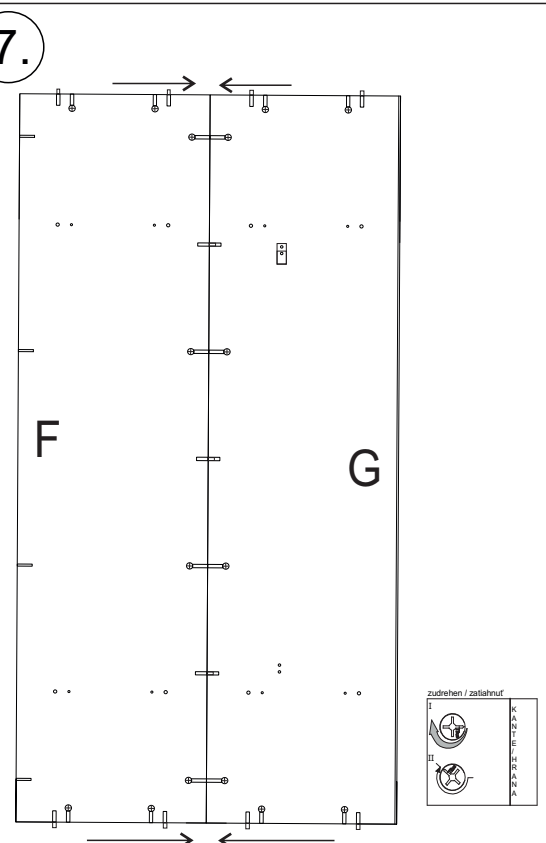

avaks
nábytok

REA AMY

33/180-l'avá

	900
	1800
	900

1/1

1 	2 	3 	5 	6 	7 	8 							
kolík 8x35	28ks	kolík 8x60	3ks	tiahlo	28ks	excenter	36ks	krytka	36ks	záves 145°	3ks	podložka závesu 145°	3ks
9 	10 	11 	17 	19 	21 	24 							
skrutka zh 3,5x16	11ks	klíazák Herman	6ks	klíнец 1,2x25	51ks	podperka sklo 5x5	16ks	konfirmát 7x50	8ks	skrutka zh 5x25	12ks	skrutka M4x20 DIN 967	1ks
28 	31 	32 	33 	34 									
bezpečnostný uholník	1ks	vešiaková tyč 861 mm	1ks	úchyt veš. tyče	2ks	knopka Ruza	1ks	tiahlo obojstranné	4ks				

①

②

3.

4.

5.

6.

7.

8

9

10

11

12

13

14.

15.

16.