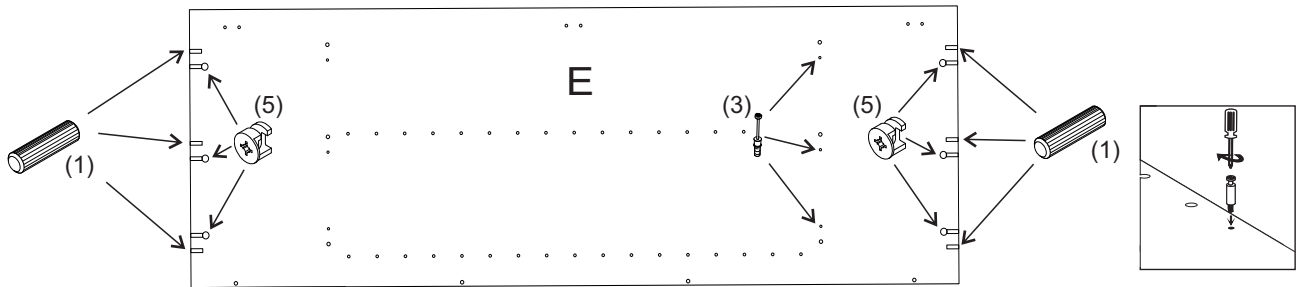

avaks
nábytok

REA AMY

33/180-l'avá

	900
	1800
	900

1/1

1 	2 	3 	5 	6 	7 	8 							
kolík 8x35	28ks	kolík 8x60	3ks	tiahlo	28ks	excenter	36ks	krytka	36ks	záves 145°	3ks	podložka závesu 145°	3ks
9 	10 	11 	17 	19 	21 	24 							
skrutka zh 3,5x16	11ks	klíazák Herman	6ks	klíнец 1,2x25	51ks	podperka sklo 5x5	16ks	konfirmát 7x50	8ks	skrutka zh 5x25	12ks	skrutka M4x20 DIN 967	1ks
28 	31 	32 	33 	34 									
bezpečnostný uholník	1ks	vešiaková tyč 861 mm	1ks	úchyt veš. tyče	2ks	knopka Ruza	1ks	tiahlo obojstranné	4ks				

①

②

3.

4.

5.

6.

7.

8