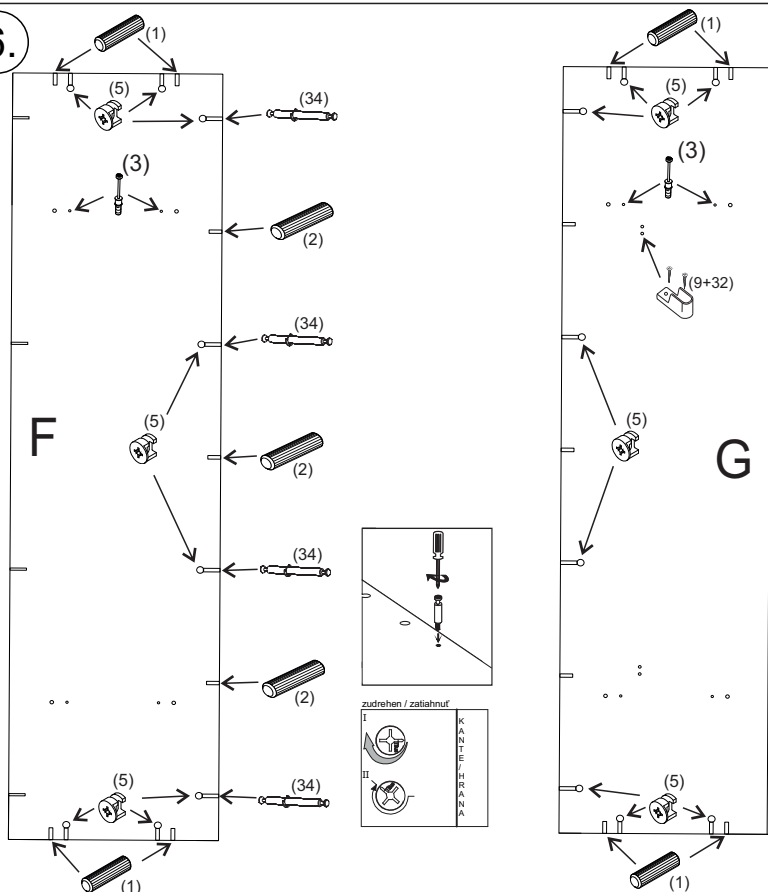

avaks
nábytok

REA AMY

33/180-l'avá

	900
	1800
	900

1/1

1 	2 	3 	5 	6 	7 	8 							
kolík 8x35	28ks	kolík 8x60	3ks	tiahlo	28ks	excenter	36ks	krytka	36ks	záves 145°	3ks	podložka závesu 145°	3ks
9 	10 	11 	17 	19 	21 	24 							
skrutka zh 3,5x16	11ks	klíazák Herman	6ks	klíнец 1,2x25	51ks	podperka sklo 5x5	16ks	konfirmát 7x50	8ks	skrutka zh 5x25	12ks	skrutka M4x20 DIN 967	1ks
28 	31 	32 	33 	34 									
bezpečnostný uholník	1ks	vešiaková tyč 861 mm	1ks	úchyt veš. tyče	2ks	knopka Ruza	1ks	tiahlo obojstranné	4ks				

①

②

3.

4.

5.

6.

7.

8

9

10

11

12

13

14.

15.

16.