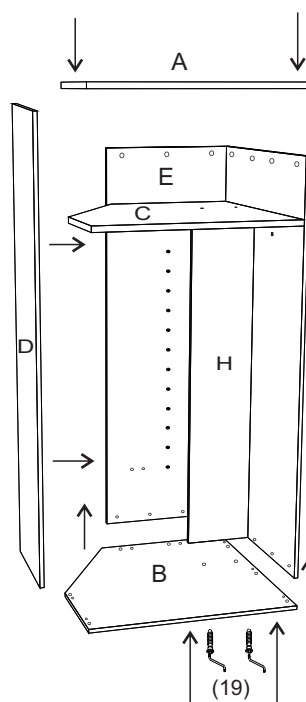

avaks
nábytok

REA AMY

33/180-l'avá

	900
	1800
	900

1/1

1 	2 	3 	5 	6 	7 	8 							
kolík 8x35	28ks	kolík 8x60	3ks	tiahlo	28ks	excenter	36ks	krytka	36ks	záves 145°	3ks	podložka závesu 145°	3ks
9 	10 	11 	17 	19 	21 	24 							
skrutka zh 3,5x16	11ks	klíazák Herman	6ks	klíнец 1,2x25	51ks	podperka sklo 5x5	16ks	konfirmát 7x50	8ks	skrutka zh 5x25	12ks	skrutka M4x20 DIN 967	1ks
28 	31 	32 	33 	34 									
bezpečnostný uholník	1ks	vešiaková tyč 861 mm	1ks	úchyt veš. tyče	2ks	knopka Ruza	1ks	tiahlo obojstranné	4ks				

9

10

11

12

13

14.

15.

16.